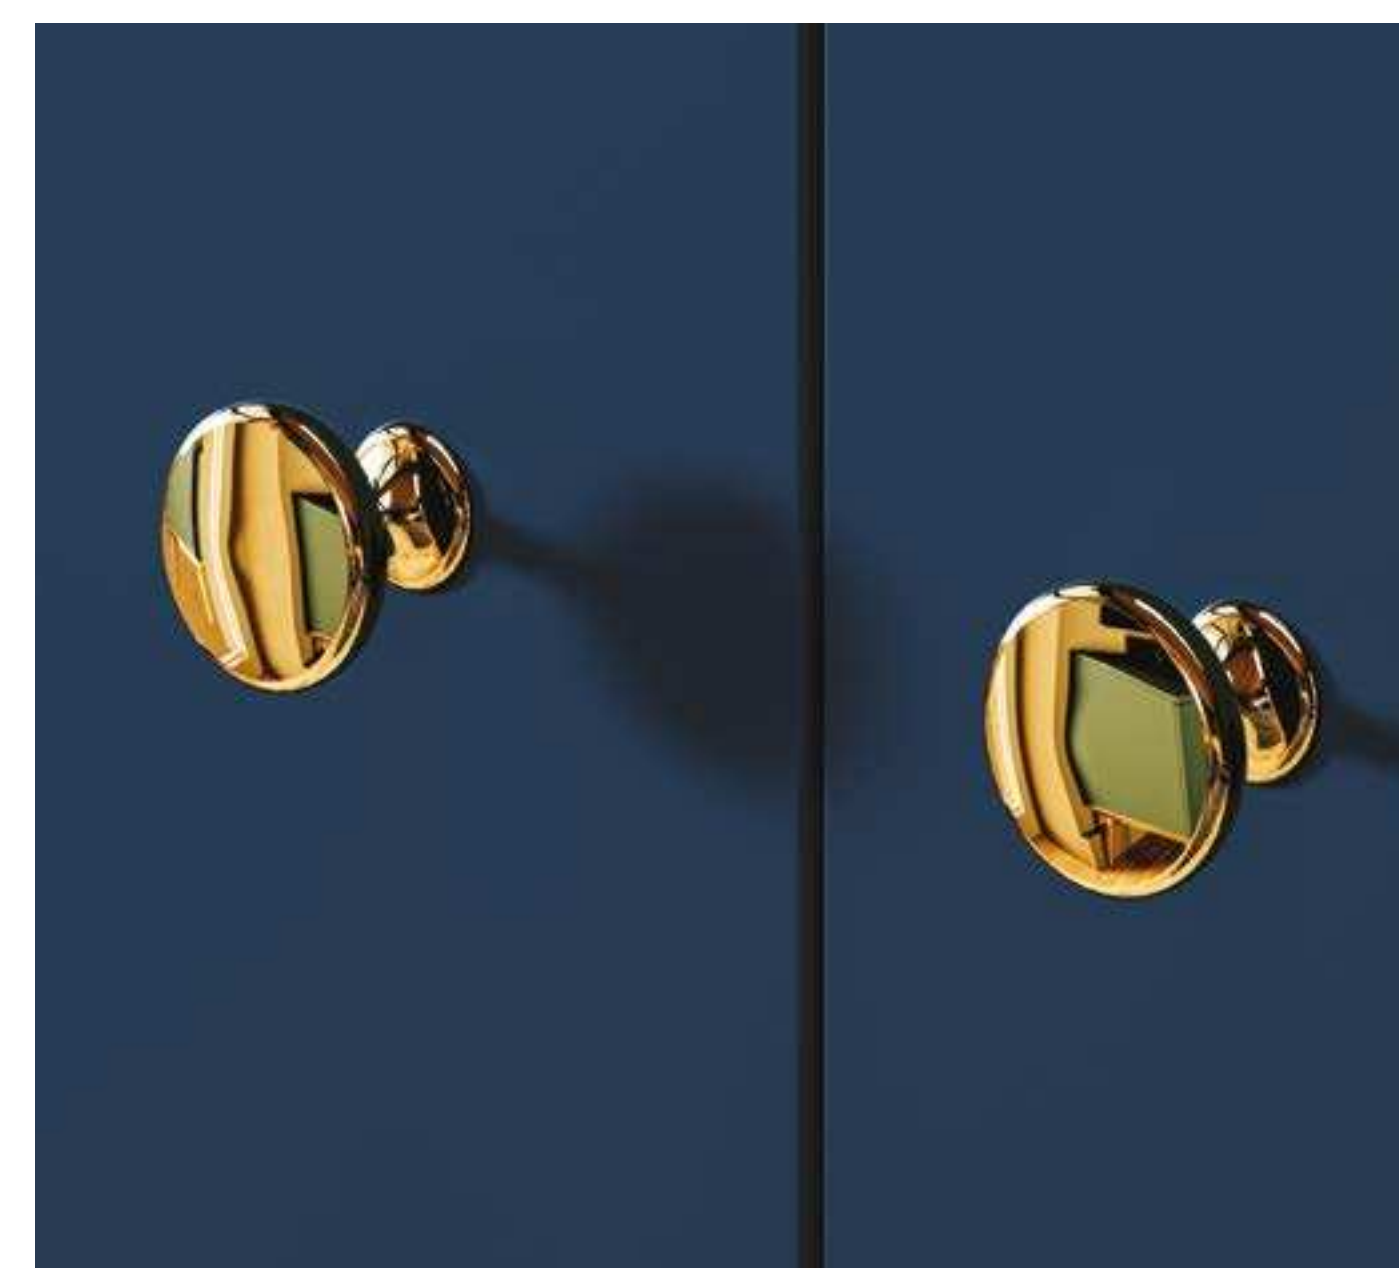

Pohodlie nadovšetko, funkčné zásuvky!

Vďaka plne výsuvným zásuvkám môžete naplno využiť priestor vo vnútri bez obáv zo sťaženého prístupu k veciam.