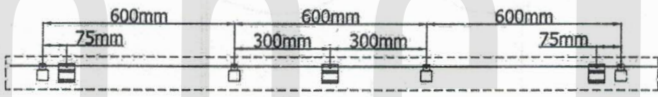

# DRZWI PRZESUWNE "80" / "90"

Ø4,0x16mm C	Ø4,0x37mm D	F	G	H
14	4	1	2	2
I	J	K		
3	4	3		
L	M	N		
1	2	2		

Górna część drzwi - brak okleiny ABS

The upper part of the door - lack veneer ABS

2124mm

x7

3/4

4/4