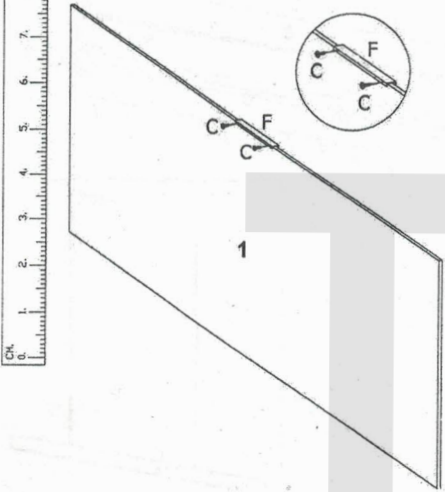

# DRZWI PRZESUWNE "80" / "90"

Ø4,0x16mm C	Ø4,0x37mm D	F	G	H
14	4	1	2	2
I	J	K		
3	4	3		
L	M	N		
1	2	2		

Górna część drzwi - brak okleiny ABS

The upper part of the door - lack veneer ABS

2124mm

x7

3/4

4/4