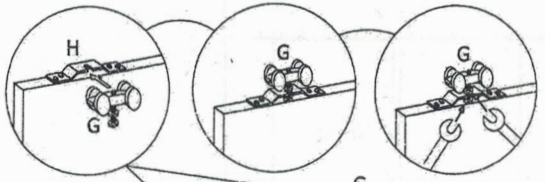

# DRZWI PRZESUWNE "80" / "90"

Ø4,0x16mm C	Ø4,0x37mm D	F	G	H
14	4	1	2	2
I	J	K		
3	4	3		
L	M	N		
1	2	2		

Górna część drzwi - brak okleiny ABS

The upper part of the door - lack veneer ABS

2124mm

x7

3/4

4/4