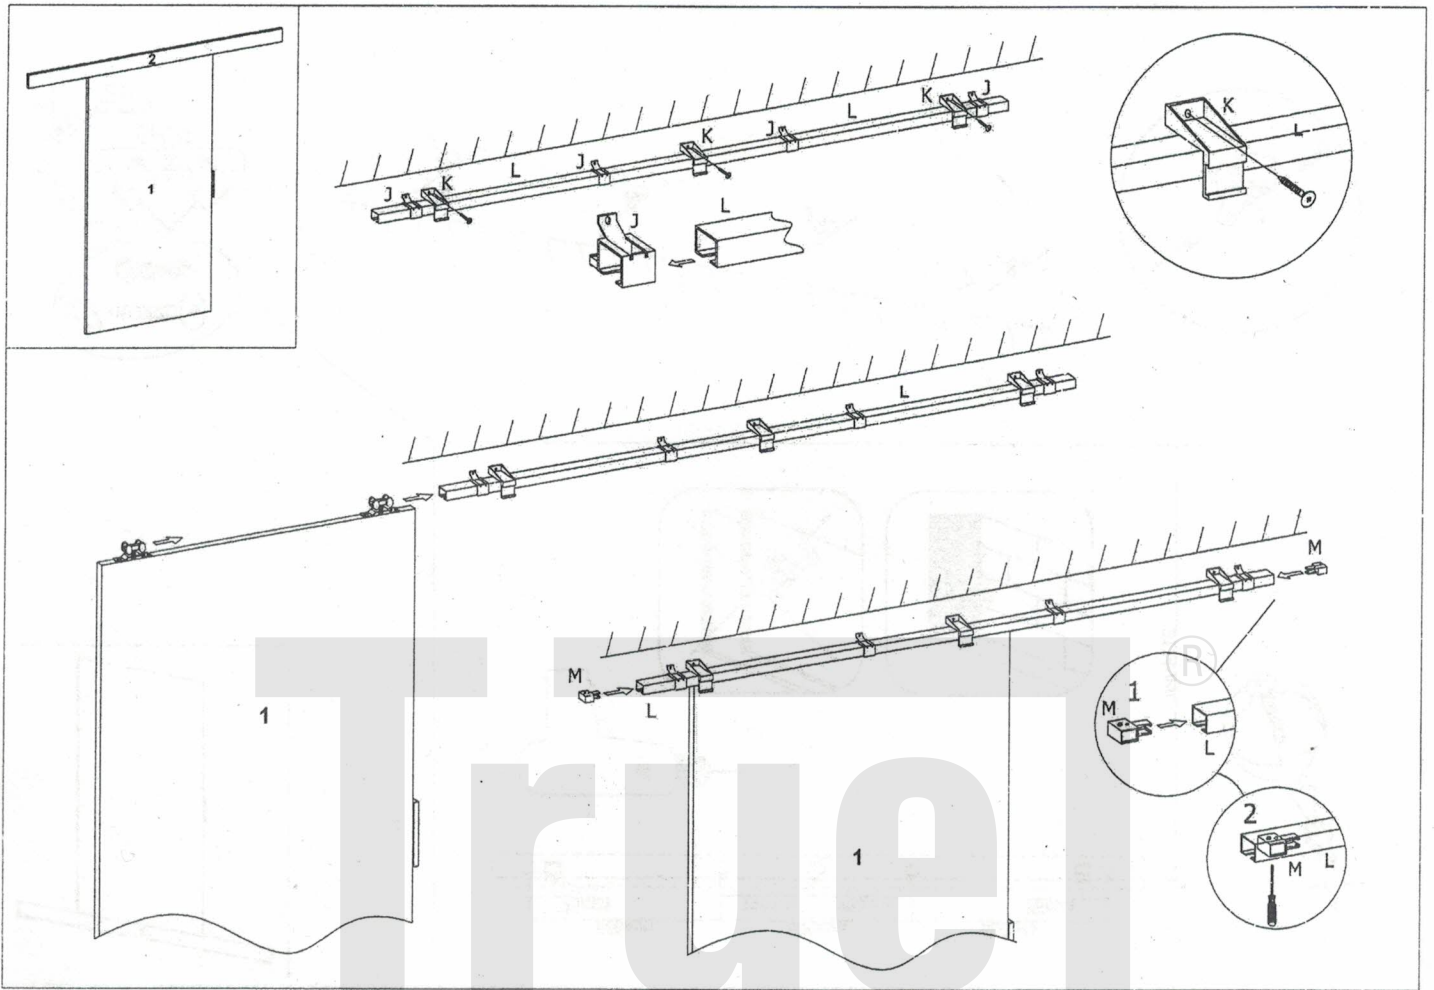

# DRZWI PRZESUWNE "80" / "90"

Ø4,0x16mm C	Ø4,0x37mm D	F	G	H
14	4	1	2	2
I	J	K		
3	4	3		
L	M	N		
1	2	2		

Górna część drzwi - brak okleiny ABS

The upper part of the door - lack veneer ABS

2124mm

x7

3/4

4/4