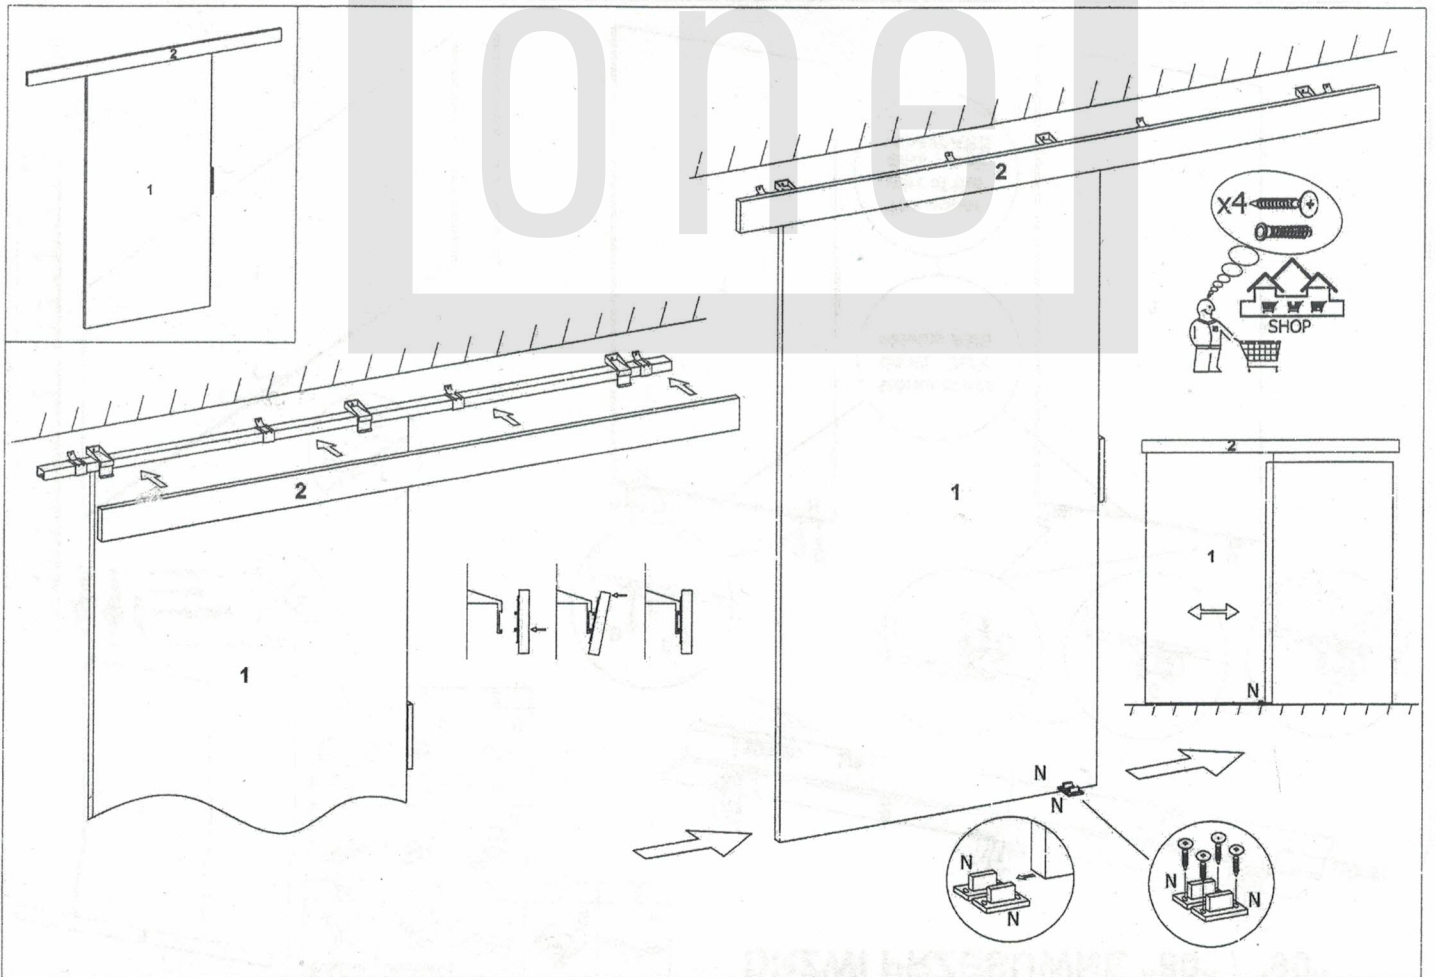

# DRZWI PRZESUWNE "80" / "90"

Ø4,0x16mm C	Ø4,0x37mm D	F	G	H
14	4	1	2	2
I	J	K		
3	4	3		
L	M	N		
1	2	2		

Górna część drzwi - brak okleiny ABS

The upper part of the door - lack veneer ABS

2124mm

x7

3/4

4/4