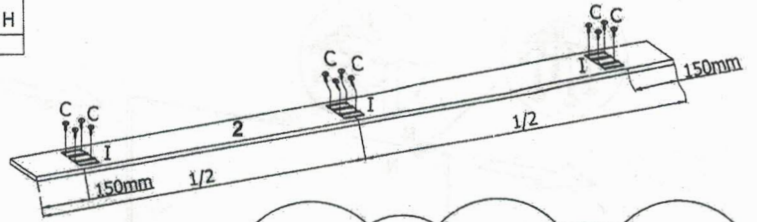

# DRZWI PRZESUWNE "80" / "90"

Ø4,0x16mm C	Ø4,0x37mm D	F	G	H
14	4	1	2	2
I	J	K		
3	4	3		
L	M	N		
1	2	2		

Górna część drzwi - brak okleiny ABS

The upper part of the door - lack veneer ABS

2124mm

x7

3/4

4/4