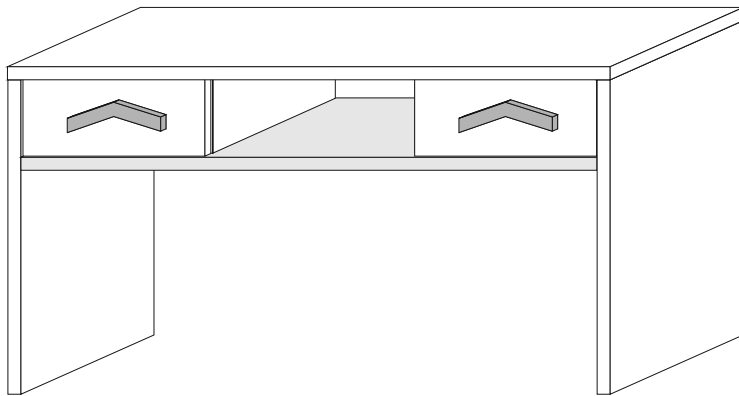

HIX - BIURKO

(PL) Instrukcja montażu
 (D) Aufbauanleitung
 (GB) Assembly instruction
 (SK) Návod na montáž

Karta gwarancyjna
 der Garantieschein
 Guarantee certificate
 Záručný list

lp	wymiar	ilość
1	770x500	1
2	770x500	1
3	128x482	2
4	1002x500	1
5	968x500	1
6	300x124	2
7	1000x240	1

Akcesoria - Accessories - die Accessoires

A  x1	B  x16	C  x16	D  x16	J  x1
M.  x30	G 4x25  x4	F 3,5x13  x8	H  x2	E1  x4
E2  x4	       			

24x

A=B