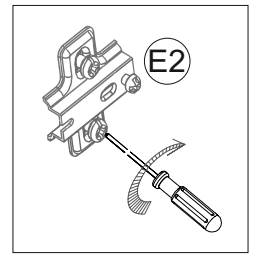

HIX - BIURKO

(PL) Instrukcja montażu
 (D) Aufbauanleitung
 (GB) Assembly instruction
 (SK) Návod na montáž

Karta gwarancyjna
 der Garantieschein
 Guarantee certificate
 Záručný list

lp	wymiar	ilość
1	770x500	1
2	770x500	1
3	128x482	2
4	1002x500	1
5	968x500	1
6	300x124	2
7	1000x240	1

Akcesoria - Accessories - die Accessoires

A  x1	B  x16	C  x16	D  x16	J  x1
M.  x30	G 4x25  x4	F 3,5x13  x8	H  x2	E1  x4
E2  x4	       			

24x

A=B