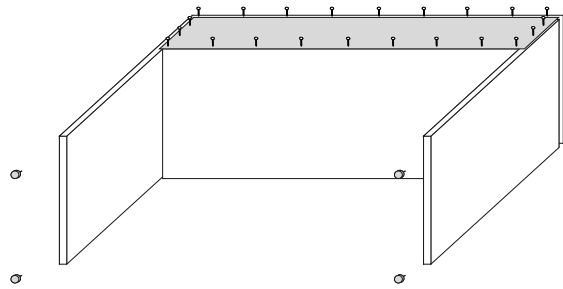

HIX - BIURKO

(PL) Instrukcja montażu
 (D) Aufbauanleitung
 (GB) Assembly instruction
 (SK) Návod na montáž

Karta gwarancyjna
 der Garantieschein
 Guarantee certificate
 Záručný list

lp	wymiar	ilość
1	770x500	1
2	770x500	1
3	128x482	2
4	1002x500	1
5	968x500	1
6	300x124	2
7	1000x240	1

Akcesoria - Accessories - die Accessoires

A  x1	B  x16	C  x16	D  x16	J  x1
M.  x30	G 4x25  x4	F 3,5x13  x8	H  x2	E1  x4
E2  x4	       			

24x

A=B