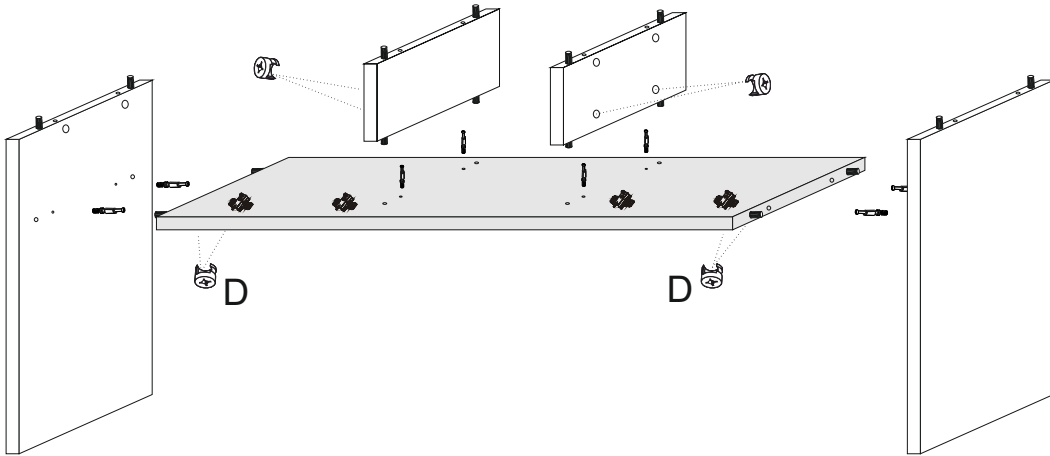

HIX - BIURKO

(PL) Instrukcja montażu
 (D) Aufbauanleitung
 (GB) Assembly instruction
 (SK) Návod na montáž

Karta gwarancyjna
 der Garantieschein
 Guarantee certificate
 Záručný list

lp	wymiar	ilość
1	770x500	1
2	770x500	1
3	128x482	2
4	1002x500	1
5	968x500	1
6	300x124	2
7	1000x240	1

Akcesoria - Accessories - die Accessoires

A  x1	B  x16	C  x16	D  x16	J  x1
M.  x30	G 4x25  x4	F 3,5x13  x8	H  x2	E1  x4
E2  x4	       			

24x

A=B