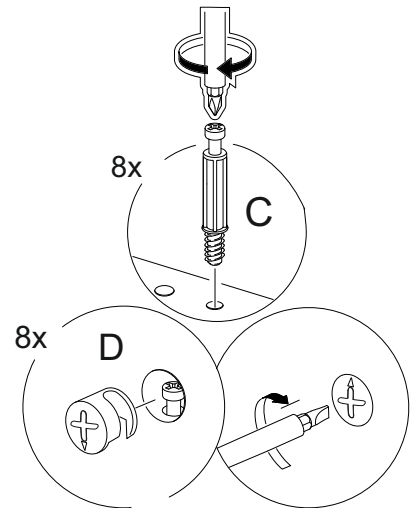

HIX - BIURKO

(PL) Instrukcja montażu
 (D) Aufbauanleitung
 (GB) Assembly instruction
 (SK) Návod na montáž

Karta gwarancyjna
 der Garantieschein
 Guarantee certificate
 Záručný list

lp	wymiar	ilość
1	770x500	1
2	770x500	1
3	128x482	2
4	1002x500	1
5	968x500	1
6	300x124	2
7	1000x240	1

Akcesoria - Accessories - die Accessoires

A  x1	B  x16	C  x16	D  x16	J  x1
M.  x30	G 4x25  x4	F 3,5x13  x8	H  x2	E1  x4
E2  x4	       			

24x

A=B