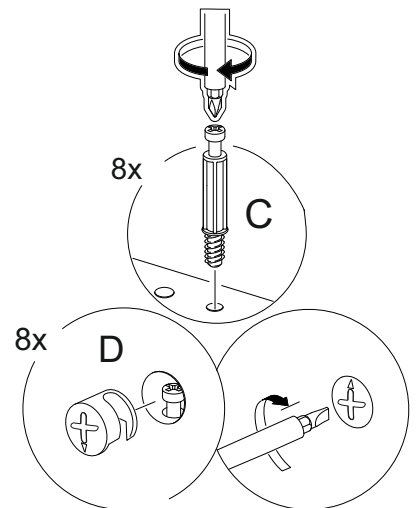

HIX - BIURKO

(PL) Instrukcja montażu
 (D) Aufbauanleitung
 (GB) Assembly instruction
 (SK) Návod na montáž

Karta gwarancyjna
 der Garantieschein
 Guarantee certificate
 Záručný list

lp	wymiar	ilość
1	770x500	1
2	770x500	1
3	128x482	2
4	1002x500	1
5	968x500	1
6	300x124	2
7	1000x240	1

Akcesoria - Accessories - die Accessoires

A  x1	B  x16	C  x16	D  x16	J  x1
M.  x30	G 4x25  x4	F 3,5x13  x8	H  x2	E1  x4
E2  x4	       			

24x

A=B