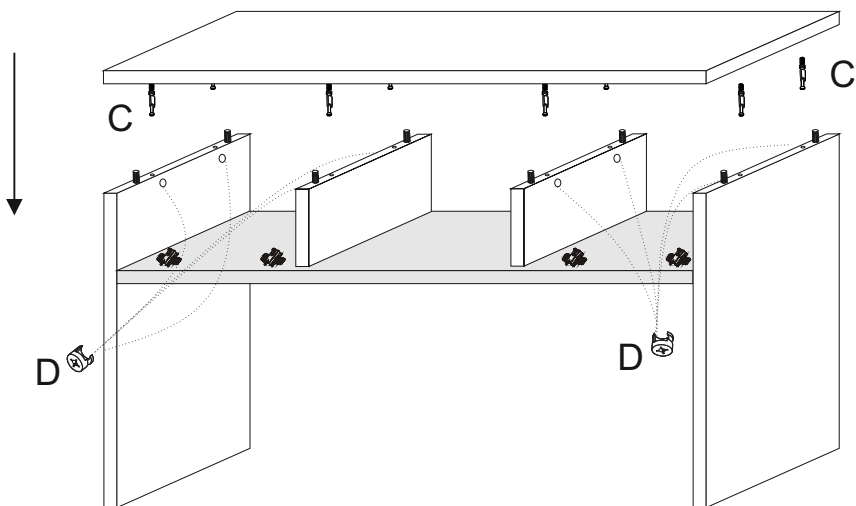

HIX - BIURKO

(PL) Instrukcja montażu
 (D) Aufbauanleitung
 (GB) Assembly instruction
 (SK) Návod na montáž

Karta gwarancyjna
 der Garantieschein
 Guarantee certificate
 Záručný list

lp	wymiar	ilość
1	770x500	1
2	770x500	1
3	128x482	2
4	1002x500	1
5	968x500	1
6	300x124	2
7	1000x240	1

Akcesoria - Accessories - die Accessoires

A  x1	B  x16	C  x16	D  x16	J  x1
M.  x30	G 4x25  x4	F 3,5x13  x8	H  x2	E1  x4
E2  x4	       			

24x

A=B