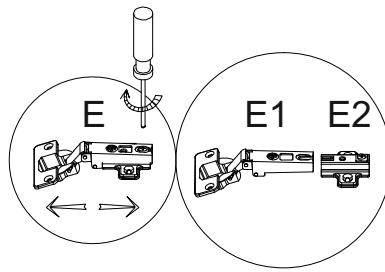

HIX - BIURKO

(PL) Instrukcja montażu
 (D) Aufbauanleitung
 (GB) Assembly instruction
 (SK) Návod na montáž

Karta gwarancyjna
 der Garantieschein
 Guarantee certificate
 Záručný list

lp	wymiar	ilość
1	770x500	1
2	770x500	1
3	128x482	2
4	1002x500	1
5	968x500	1
6	300x124	2
7	1000x240	1

Akcesoria - Accessories - die Accessoires

A  x1	B  x16	C  x16	D  x16	J  x1
M.  x30	G 4x25  x4	F 3,5x13  x8	H  x2	E1  x4
E2  x4	       			

24x

A=B