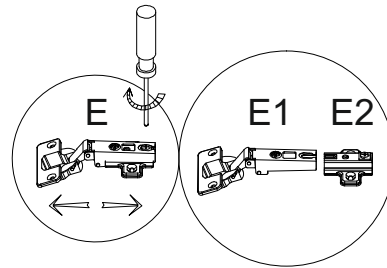

HIX - Komoda

(PL) Instrukcja montażu
 (D) Aufbauanleitung
 (GB) Assembly instruction
 (SK) Návod na montáž

Karta gwarancyjna
 der Garantieschein
 Guarantee certificate
 Záručný list

lp	Wymiar	ilość
1	868x400	2
2	902x400	1
3	902x400	1
4	868x382	1
5	868x382	1
6	368x382	2
7	310x120	2
8	350x120	2
9	350x120	2
10	368x240	2
11	862x246	2
12	538x382	1
13	261x382	2
14	258x900	2
15	384x900	1
16	340x355	2

Aksesoria - Accessories - die Accessoires

A  x1	B  x24	C  x20	D  x20	E1  x4
F 3.5x13  x12	G 4x25  x8	H  x4	N 3.5x16  x8	E2  x4
L  x10	M.  x35	I  x8	O  x2	

16x

6x

1h

x2

®