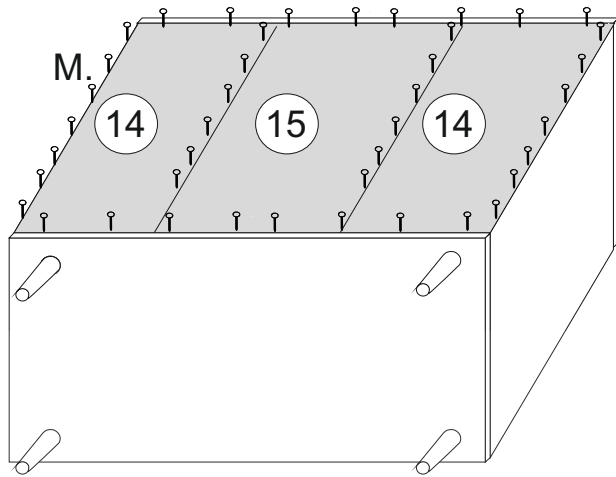

HIX - Komoda

(PL) Instrukcja montażu
 (D) Aufbauanleitung
 (GB) Assembly instruction
 (SK) Návod na montáž

Karta gwarancyjna
 der Garantieschein
 Guarantee certificate
 Záručný list

lp	Wymiar	ilość
1	868x400	2
2	902x400	1
3	902x400	1
4	868x382	1
5	868x382	1
6	368x382	2
7	310x120	2
8	350x120	2
9	350x120	2
10	368x240	2
11	862x246	2
12	538x382	1
13	261x382	2
14	258x900	2
15	384x900	1
16	340x355	2

Aksesoria - Accessories - die Accessoires

A  x1	B  x24	C  x20	D  x20	E1  x4
F 3.5x13  x12	G 4x25  x8	H  x4	N 3.5x16  x8	E2  x4
L  x10	M.  x35	I  x8	O  x2	

16x

6x

1h

x2

®