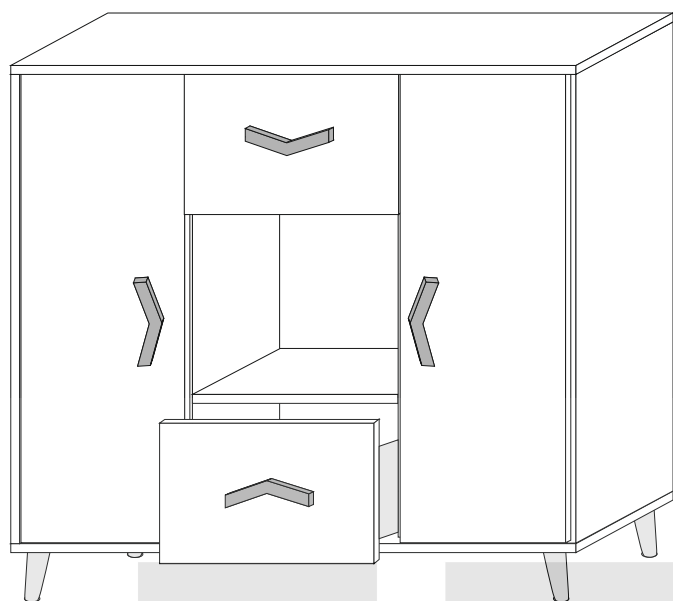

HIX - Komoda

(PL) Instrukcja montażu
 (D) Aufbauanleitung
 (GB) Assembly instruction
 (SK) Návod na montáž

Karta gwarancyjna
 der Garantieschein
 Guarantee certificate
 Záručný list

lp	Wymiar	ilość
1	868x400	2
2	902x400	1
3	902x400	1
4	868x382	1
5	868x382	1
6	368x382	2
7	310x120	2
8	350x120	2
9	350x120	2
10	368x240	2
11	862x246	2
12	538x382	1
13	261x382	2
14	258x900	2
15	384x900	1
16	340x355	2

Aksesoria - Accessories - die Accessoires

A  x1	B  x24	C  x20	D  x20	E1  x4
F 3.5x13  x12	G 4x25  x8	H  x4	N 3.5x16  x8	E2  x4
L  x10	M.  x35	I  x8	O  x2	

16x

6x

1h

x2

®