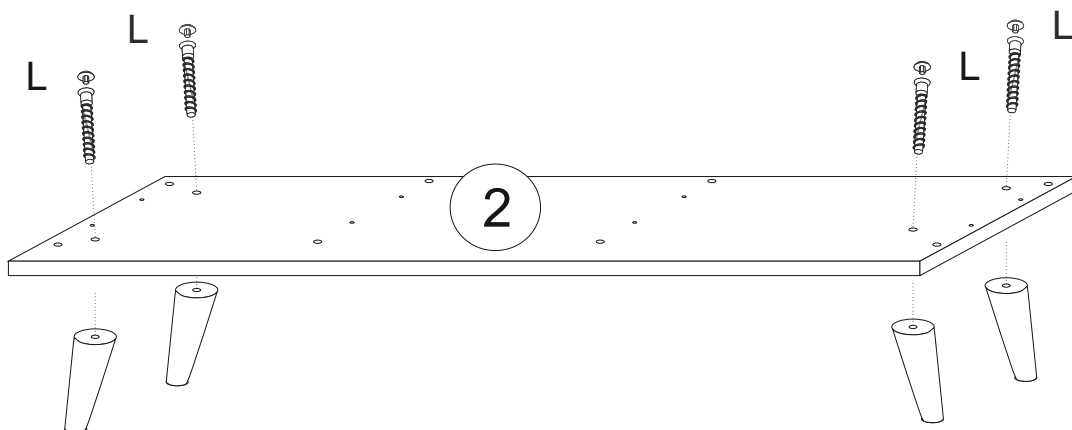

HIX - Komoda

(PL) Instrukcja montażu
 (D) Aufbauanleitung
 (GB) Assembly instruction
 (SK) Návod na montáž

Karta gwarancyjna
 der Garantieschein
 Guarantee certificate
 Záručný list

lp	Wymiar	ilość
1	868x400	2
2	902x400	1
3	902x400	1
4	868x382	1
5	868x382	1
6	368x382	2
7	310x120	2
8	350x120	2
9	350x120	2
10	368x240	2
11	862x246	2
12	538x382	1
13	261x382	2
14	258x900	2
15	384x900	1
16	340x355	2

Aksesoria - Accessories - die Accessoires

A  x1	B  x24	C  x20	D  x20	E1  x4
F 3.5x13  x12	G 4x25  x8	H  x4	N 3.5x16  x8	E2  x4
L  x10	M.  x35	I  x8	O  x2	

16x

6x

1h

x2

®