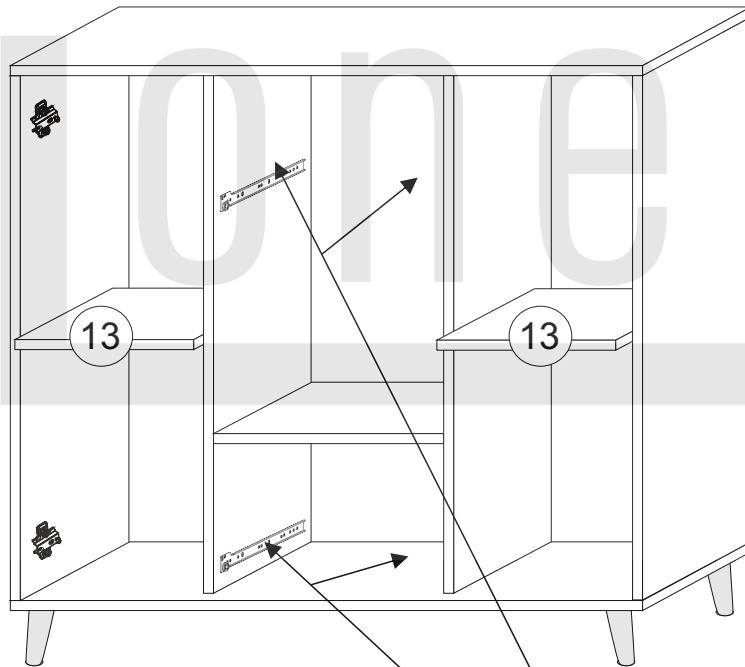

HIX - Komoda

(PL) Instrukcja montażu
 (D) Aufbauanleitung
 (GB) Assembly instruction
 (SK) Návod na montáž

Karta gwarancyjna
 der Garantieschein
 Guarantee certificate
 Záručný list

lp	Wymiar	ilość
1	868x400	2
2	902x400	1
3	902x400	1
4	868x382	1
5	868x382	1
6	368x382	2
7	310x120	2
8	350x120	2
9	350x120	2
10	368x240	2
11	862x246	2
12	538x382	1
13	261x382	2
14	258x900	2
15	384x900	1
16	340x355	2

Aksesoria - Accessories - die Accessoires

A  x1	B  x24	C  x20	D  x20	E1  x4
F 3.5x13  x12	G 4x25  x8	H  x4	N 3.5x16  x8	E2  x4
L  x10	M.  x35	I  x8	O  x2	

16x

6x

1h

x2

®