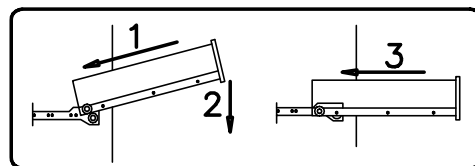

HIX - Komoda

(PL) Instrukcja montażu
 (D) Aufbauanleitung
 (GB) Assembly instruction
 (SK) Návod na montáž

Karta gwarancyjna
 der Garantieschein
 Guarantee certificate
 Záručný list

lp	Wymiar	ilość
1	868x400	2
2	902x400	1
3	902x400	1
4	868x382	1
5	868x382	1
6	368x382	2
7	310x120	2
8	350x120	2
9	350x120	2
10	368x240	2
11	862x246	2
12	538x382	1
13	261x382	2
14	258x900	2
15	384x900	1
16	340x355	2

Aksesoria - Accessories - die Accessoires

A  x1	B  x24	C  x20	D  x20	E1  x4
F 3.5x13  x12	G 4x25  x8	H  x4	N 3.5x16  x8	E2  x4
L  x10	M.  x35	I  x8	O  x2	

16x

6x

1h

x2

®