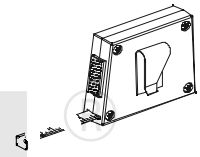

HIX - Komoda

(PL) Instrukcja montażu
 (D) Aufbauanleitung
 (GB) Assembly instruction
 (SK) Návod na montáž

Karta gwarancyjna
 der Garantieschein
 Guarantee certificate
 Záručný list

lp	Wymiar	ilość
1	868x400	2
2	902x400	1
3	902x400	1
4	868x382	1
5	868x382	1
6	368x382	2
7	310x120	2
8	350x120	2
9	350x120	2
10	368x240	2
11	862x246	2
12	538x382	1
13	261x382	2
14	258x900	2
15	384x900	1
16	340x355	2

Aksesoria - Accessories - die Accessoires

A  x1	B  x24	C  x20	D  x20	E1  x4
F 3.5x13  x12	G 4x25  x8	H  x4	N 3.5x16  x8	E2  x4
L  x10	M.  x35	I  x8	O  x2	

16x

6x

1h

x2

®