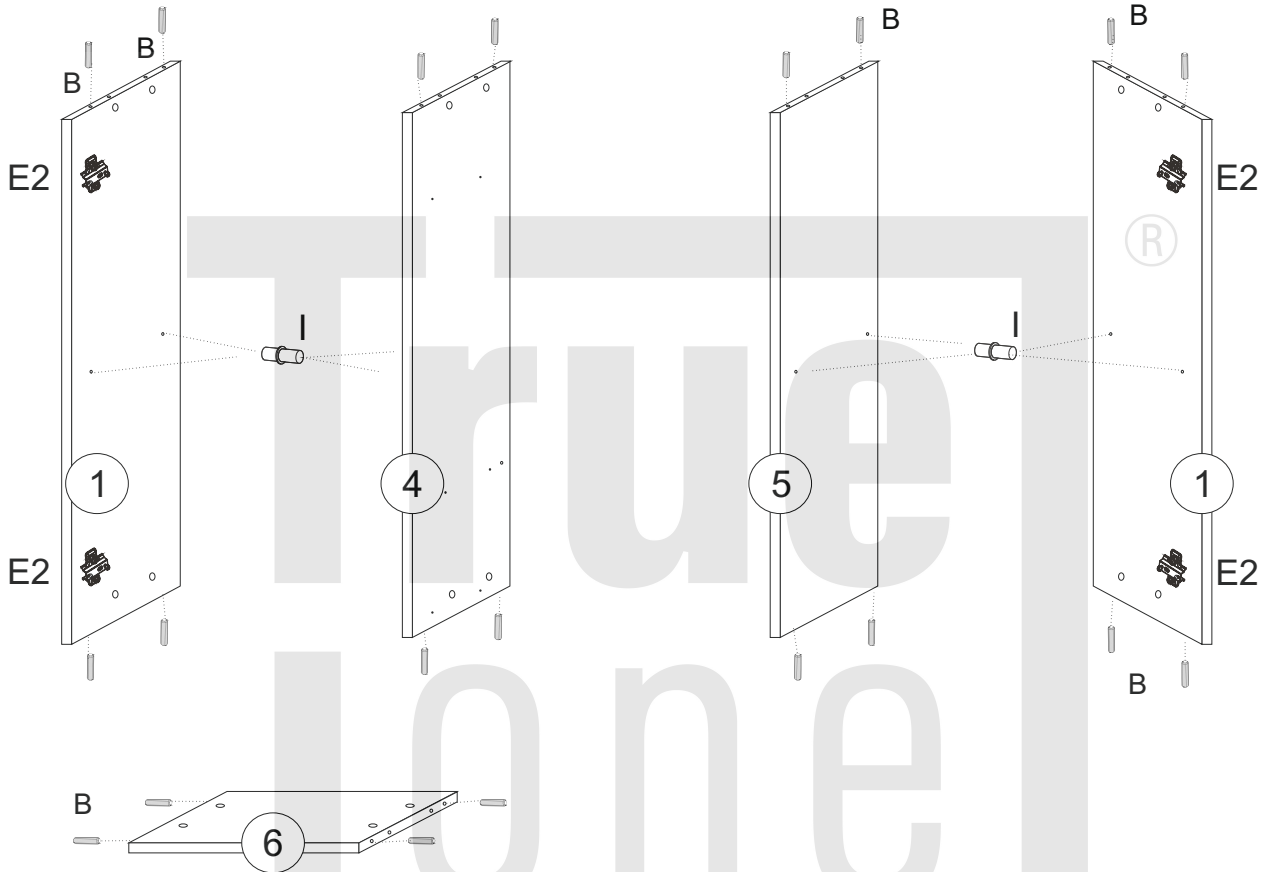

HIX - Komoda

(PL) Instrukcja montażu
 (D) Aufbauanleitung
 (GB) Assembly instruction
 (SK) Návod na montáž

Karta gwarancyjna
 der Garantieschein
 Guarantee certificate
 Záručný list

lp	Wymiar	ilość
1	868x400	2
2	902x400	1
3	902x400	1
4	868x382	1
5	868x382	1
6	368x382	2
7	310x120	2
8	350x120	2
9	350x120	2
10	368x240	2
11	862x246	2
12	538x382	1
13	261x382	2
14	258x900	2
15	384x900	1
16	340x355	2

Aksesoria - Accessories - die Accessoires

A  x1	B  x24	C  x20	D  x20	E1  x4
F 3.5x13  x12	G 4x25  x8	H  x4	N 3.5x16  x8	E2  x4
L  x10	M.  x35	I  x8	O  x2	

16x

6x

1h

x2

®