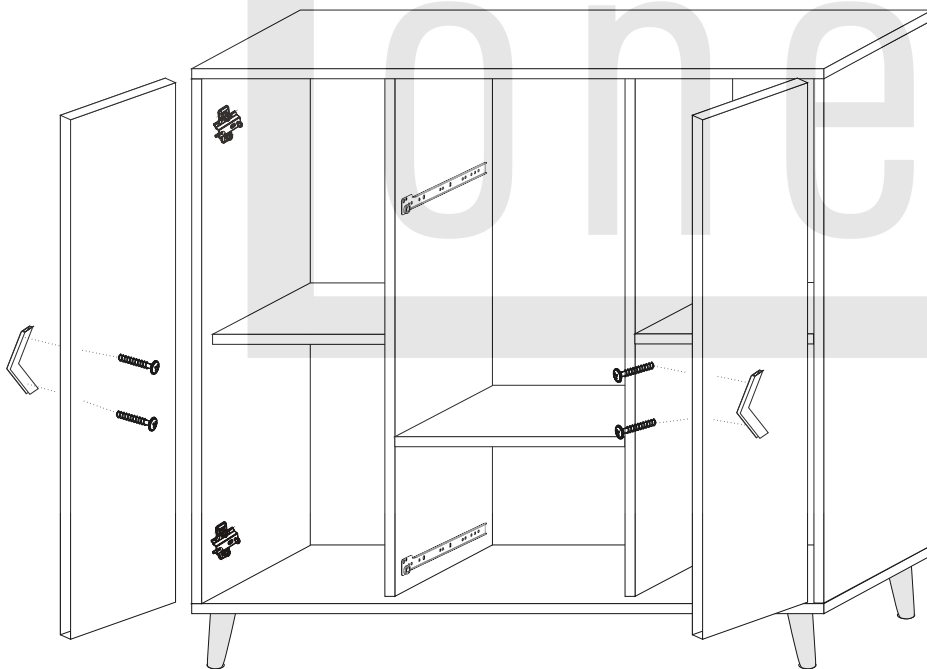

HIX - Komoda

(PL) Instrukcja montażu
 (D) Aufbauanleitung
 (GB) Assembly instruction
 (SK) Návod na montáž

Karta gwarancyjna
 der Garantieschein
 Guarantee certificate
 Záručný list

lp	Wymiar	ilość
1	868x400	2
2	902x400	1
3	902x400	1
4	868x382	1
5	868x382	1
6	368x382	2
7	310x120	2
8	350x120	2
9	350x120	2
10	368x240	2
11	862x246	2
12	538x382	1
13	261x382	2
14	258x900	2
15	384x900	1
16	340x355	2

Aksesoria - Accessories - die Accessoires

A  x1	B  x24	C  x20	D  x20	E1  x4
F 3.5x13  x12	G 4x25  x8	H  x4	N 3.5x16  x8	E2  x4
L  x10	M.  x35	I  x8	O  x2	

16x

6x

1h

x2

®