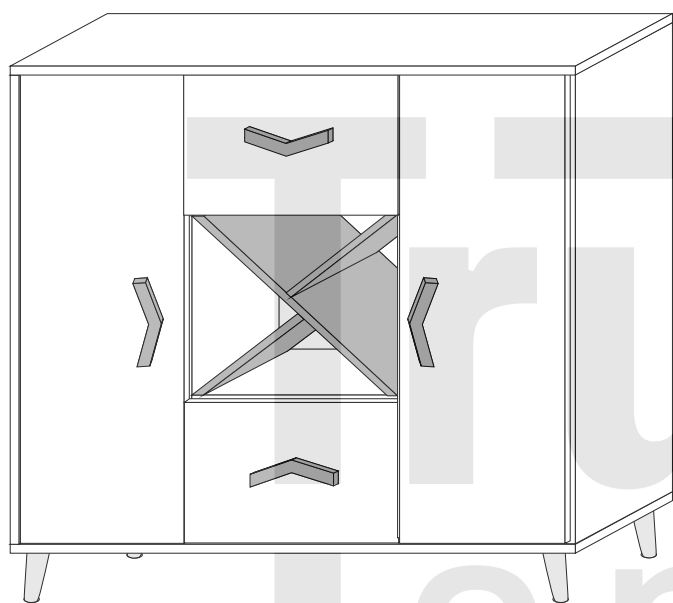

HIX - Komoda

(PL) Instrukcja montażu
 (D) Aufbauanleitung
 (GB) Assembly instruction
 (SK) Návod na montáž

Karta gwarancyjna
 der Garantieschein
 Guarantee certificate
 Záručný list

lp	Wymiar	ilość
1	868x400	2
2	902x400	1
3	902x400	1
4	868x382	1
5	868x382	1
6	368x382	2
7	310x120	2
8	350x120	2
9	350x120	2
10	368x240	2
11	862x246	2
12	538x382	1
13	261x382	2
14	258x900	2
15	384x900	1
16	340x355	2

Aksesoria - Accessories - die Accessoires

A  x1	B  x24	C  x20	D  x20	E1  x4
F 3.5x13  x12	G 4x25  x8	H  x4	N 3.5x16  x8	E2  x4
L  x10	M.  x35	I  x8	O  x2	

16x

6x

1h

x2

®