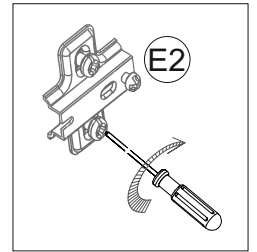

HIX - Komoda

(PL) Instrukcja montażu
 (D) Aufbauanleitung
 (GB) Assembly instruction
 (SK) Návod na montáž

Karta gwarancyjna
 der Garantieschein
 Guarantee certificate
 Záručný list

lp	Wymiar	ilość
1	868x400	2
2	902x400	1
3	902x400	1
4	868x382	1
5	868x382	1
6	368x382	2
7	310x120	2
8	350x120	2
9	350x120	2
10	368x240	2
11	862x246	2
12	538x382	1
13	261x382	2
14	258x900	2
15	384x900	1
16	340x355	2

Aksesoria - Accessories - die Accessoires

A  x1	B  x24	C  x20	D  x20	E1  x4
F 3.5x13  x12	G 4x25  x8	H  x4	N 3.5x16  x8	E2  x4
L  x10	M.  x35	I  x8	O  x2	

16x

6x

1h

x2

®