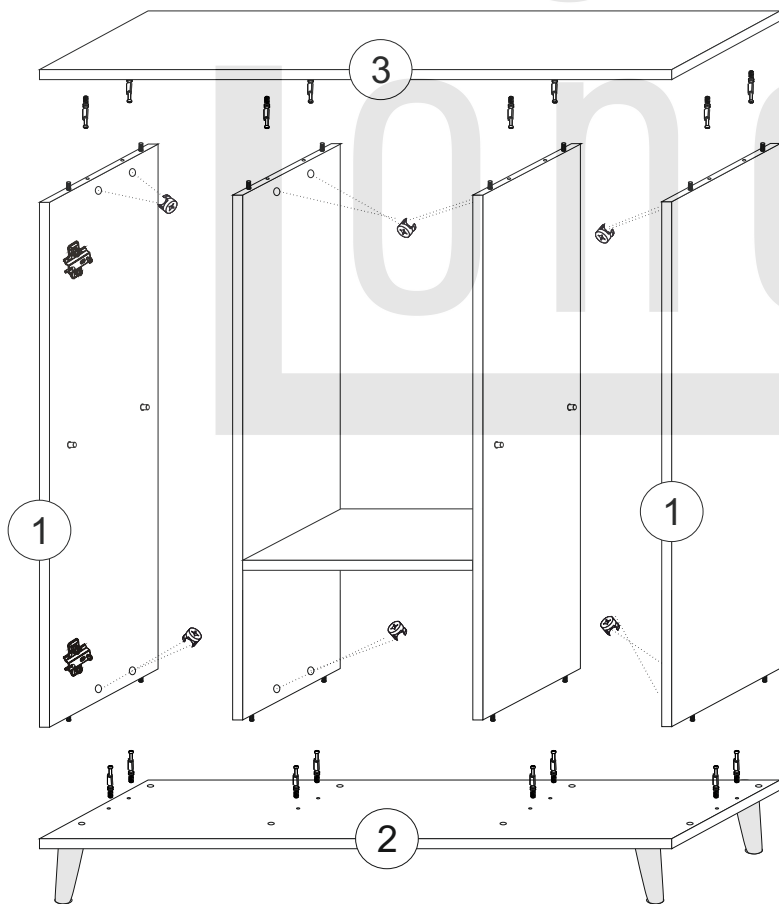

HIX - Komoda

(PL) Instrukcja montażu
 (D) Aufbauanleitung
 (GB) Assembly instruction
 (SK) Návod na montáž

Karta gwarancyjna
 der Garantieschein
 Guarantee certificate
 Záručný list

lp	Wymiar	ilość
1	868x400	2
2	902x400	1
3	902x400	1
4	868x382	1
5	868x382	1
6	368x382	2
7	310x120	2
8	350x120	2
9	350x120	2
10	368x240	2
11	862x246	2
12	538x382	1
13	261x382	2
14	258x900	2
15	384x900	1
16	340x355	2

Aksesoria - Accessories - die Accessoires

A  x1	B  x24	C  x20	D  x20	E1  x4
F 3.5x13  x12	G 4x25  x8	H  x4	N 3.5x16  x8	E2  x4
L  x10	M.  x35	I  x8	O  x2	

16x

6x

1h

x2

®