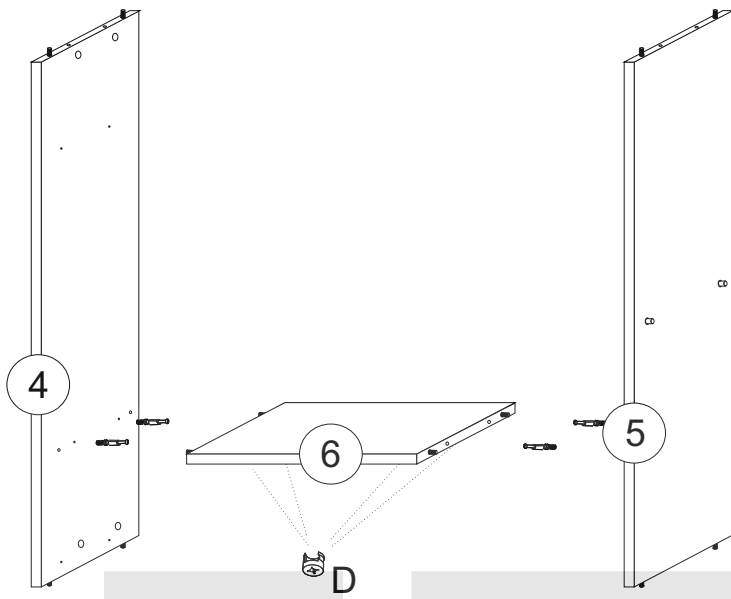

HIX - Komoda

(PL) Instrukcja montażu
 (D) Aufbauanleitung
 (GB) Assembly instruction
 (SK) Návod na montáž

Karta gwarancyjna
 der Garantieschein
 Guarantee certificate
 Záručný list

lp	Wymiar	ilość
1	868x400	2
2	902x400	1
3	902x400	1
4	868x382	1
5	868x382	1
6	368x382	2
7	310x120	2
8	350x120	2
9	350x120	2
10	368x240	2
11	862x246	2
12	538x382	1
13	261x382	2
14	258x900	2
15	384x900	1
16	340x355	2

Aksesoria - Accessories - die Accessoires

A  x1	B  x24	C  x20	D  x20	E1  x4
F 3.5x13  x12	G 4x25  x8	H  x4	N 3.5x16  x8	E2  x4
L  x10	M.  x35	I  x8	O  x2	

16x

6x

1h

x2

®