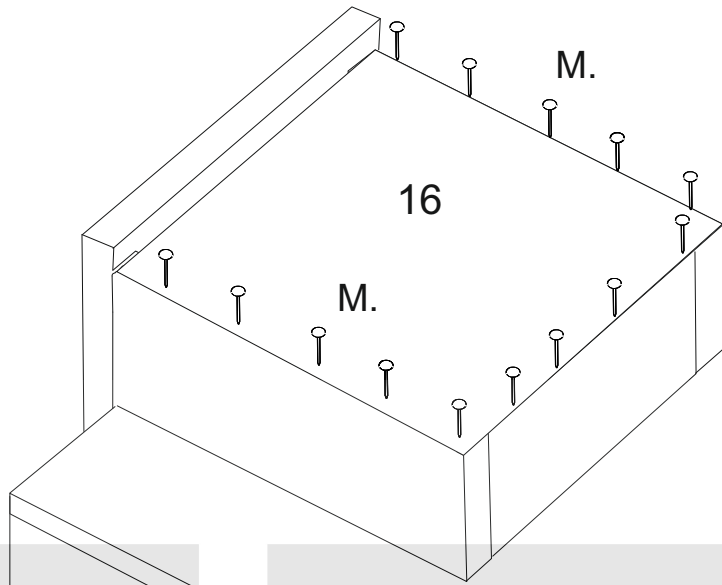

HIX - Komoda

(PL) Instrukcja montażu
 (D) Aufbauanleitung
 (GB) Assembly instruction
 (SK) Návod na montáž

Karta gwarancyjna
 der Garantieschein
 Guarantee certificate
 Záručný list

lp	Wymiar	ilość
1	868x400	2
2	902x400	1
3	902x400	1
4	868x382	1
5	868x382	1
6	368x382	2
7	310x120	2
8	350x120	2
9	350x120	2
10	368x240	2
11	862x246	2
12	538x382	1
13	261x382	2
14	258x900	2
15	384x900	1
16	340x355	2

Aksesoria - Accessories - die Accessoires

A  x1	B  x24	C  x20	D  x20	E1  x4
F 3.5x13  x12	G 4x25  x8	H  x4	N 3.5x16  x8	E2  x4
L  x10	M.  x35	I  x8	O  x2	

16x

6x

1h

x2

®