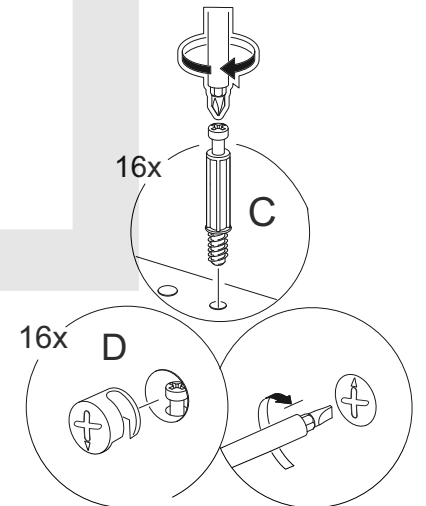

HIX - Komoda

(PL) Instrukcja montażu
 (D) Aufbauanleitung
 (GB) Assembly instruction
 (SK) Návod na montáž

Karta gwarancyjna
 der Garantieschein
 Guarantee certificate
 Záručný list

lp	Wymiar	ilość
1	868x400	2
2	902x400	1
3	902x400	1
4	868x382	1
5	868x382	1
6	368x382	2
7	310x120	2
8	350x120	2
9	350x120	2
10	368x240	2
11	862x246	2
12	538x382	1
13	261x382	2
14	258x900	2
15	384x900	1
16	340x355	2

Aksesoria - Accessories - die Accessoires

A  x1	B  x24	C  x20	D  x20	E1  x4
F 3.5x13  x12	G 4x25  x8	H  x4	N 3.5x16  x8	E2  x4
L  x10	M.  x35	I  x8	O  x2	

16x

6x

1h

x2

®