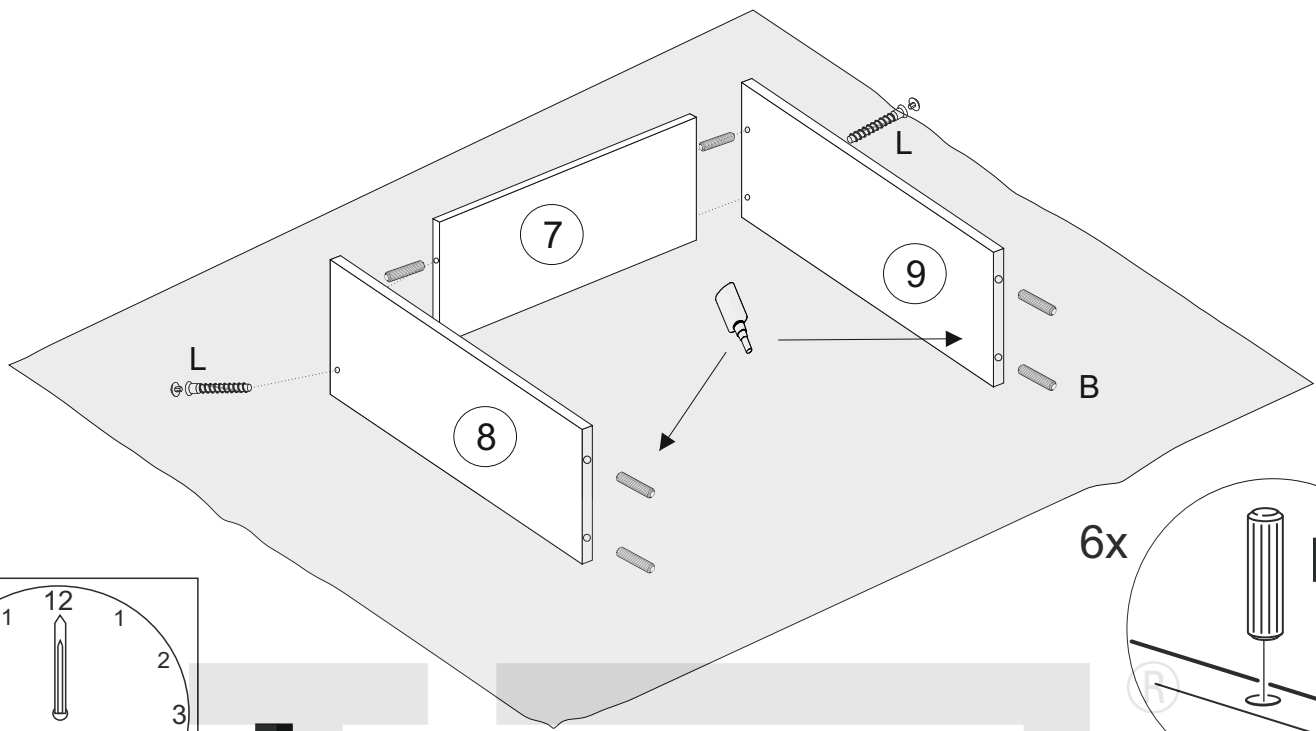

HIX - Komoda

(PL) Instrukcja montażu
 (D) Aufbauanleitung
 (GB) Assembly instruction
 (SK) Návod na montáž

Karta gwarancyjna
 der Garantieschein
 Guarantee certificate
 Záručný list

lp	Wymiar	ilość
1	868x400	2
2	902x400	1
3	902x400	1
4	868x382	1
5	868x382	1
6	368x382	2
7	310x120	2
8	350x120	2
9	350x120	2
10	368x240	2
11	862x246	2
12	538x382	1
13	261x382	2
14	258x900	2
15	384x900	1
16	340x355	2

Aksesoria - Accessories - die Accessoires

A  x1	B  x24	C  x20	D  x20	E1  x4
F 3.5x13  x12	G 4x25  x8	H  x4	N 3.5x16  x8	E2  x4
L  x10	M.  x35	I  x8	O  x2	

16x

6x

1h

x2

®