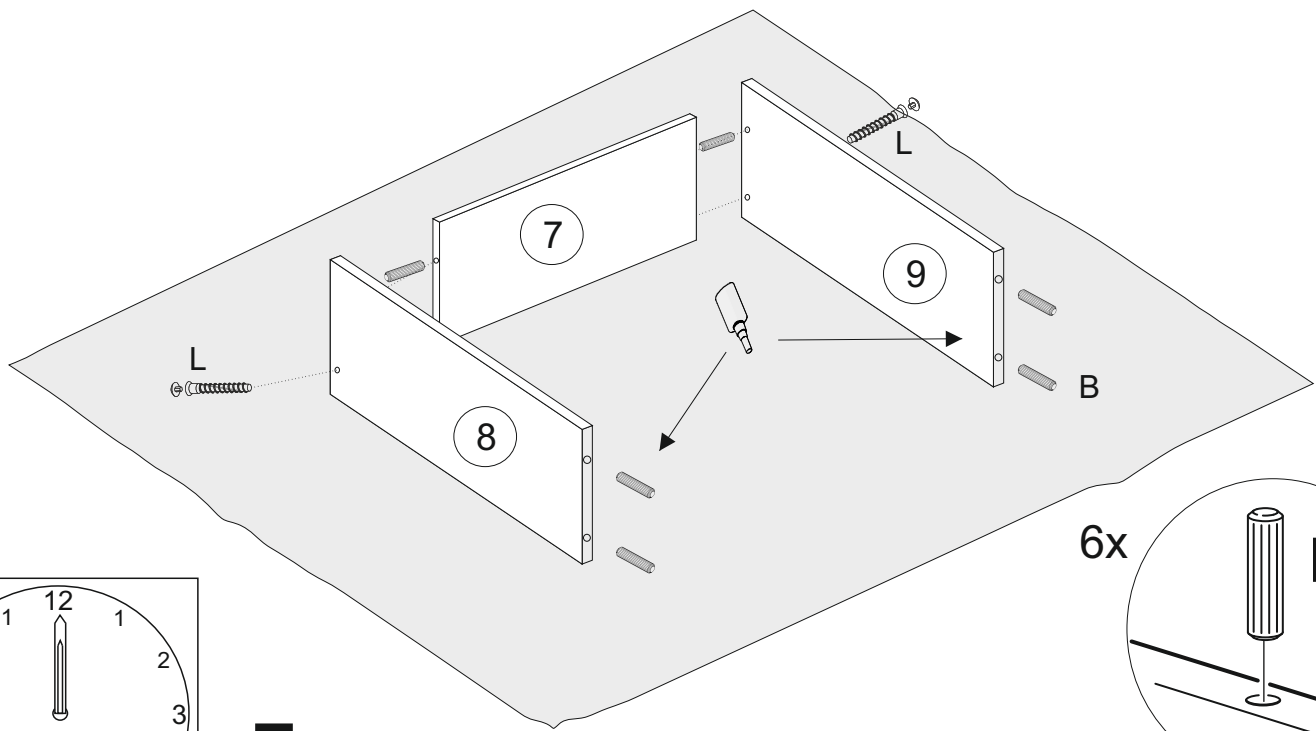

HIX - Komoda

(PL) Instrukcja montażu
 (D) Aufbauanleitung
 (GB) Assembly instruction
 (SK) Návod na montáž

Karta gwarancyjna
 der Garantieschein
 Guarantee certificate
 Záručný list

lp	Wymiar	ilość
1	868x400	2
2	902x400	1
3	902x400	1
4	868x382	1
5	868x382	1
6	368x382	2
7	310x120	2
8	350x120	2
9	350x120	2
10	368x240	2
11	862x246	2
12	538x382	1
13	261x382	2
14	258x900	2
15	384x900	1
16	340x355	2

Aksesoria - Accessories - die Accessoires

A  x1	B  x24	C  x20	D  x20	E1  x4
F 3.5x13  x12	G 4x25  x8	H  x4	N 3.5x16  x8	E2  x4
L  x10	M.  x35	I  x8	O  x2	

6x

1h