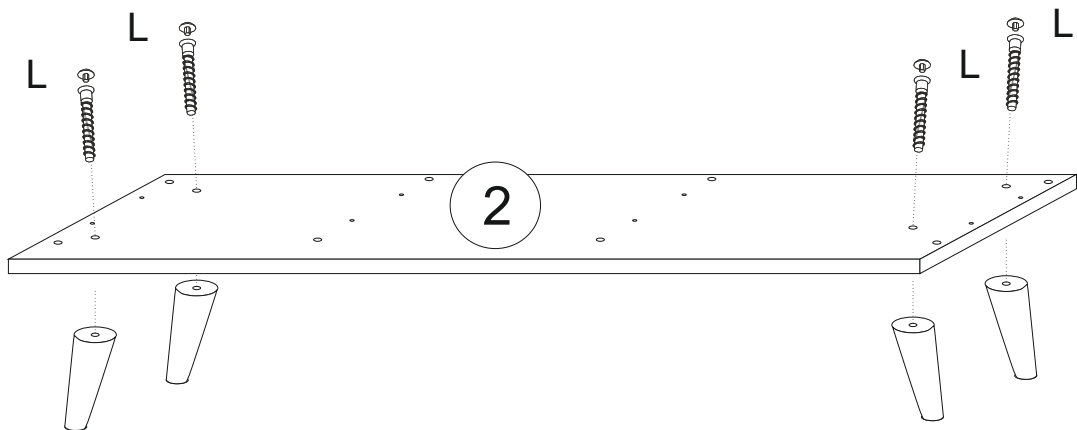

HIX - Komoda

(PL) Instrukcja montażu
 (D) Aufbauanleitung
 (GB) Assembly instruction
 (SK) Návod na montáž

Karta gwarancyjna
 der Garantieschein
 Guarantee certificate
 Záručný list

lp	Wymiar	ilość
1	868x400	2
2	902x400	1
3	902x400	1
4	868x382	1
5	868x382	1
6	368x382	2
7	310x120	2
8	350x120	2
9	350x120	2
10	368x240	2
11	862x246	2
12	538x382	1
13	261x382	2
14	258x900	2
15	384x900	1
16	340x355	2

Aksesoria - Accessories - die Accessoires

A  x1	B  x24	C  x20	D  x20	E1  x4
F 3.5x13  x12	G 4x25  x8	H  x4	N 3.5x16  x8	E2  x4
L  x10	M.  x35	I  x8	O  x2	

6x

1h