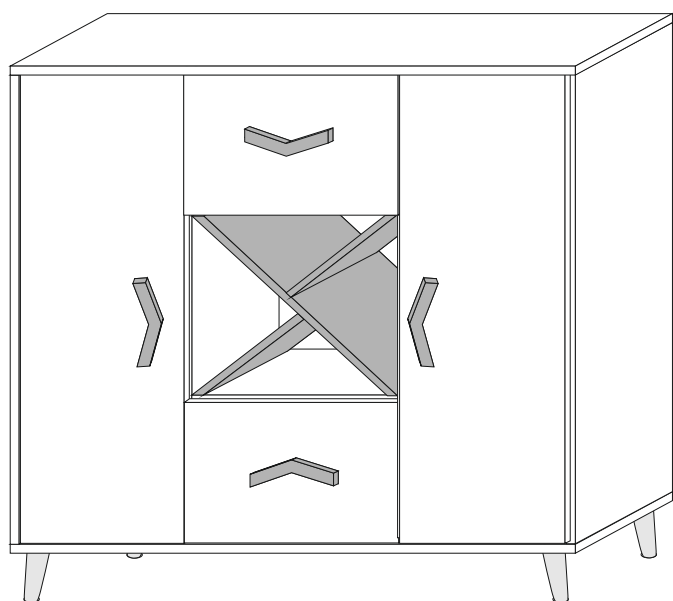

HIX - Komoda

(PL) Instrukcja montażu
 (D) Aufbauanleitung
 (GB) Assembly instruction
 (SK) Návod na montáž

Karta gwarancyjna
 der Garantieschein
 Guarantee certificate
 Záručný list

lp	Wymiar	ilość
1	868x400	2
2	902x400	1
3	902x400	1
4	868x382	1
5	868x382	1
6	368x382	2
7	310x120	2
8	350x120	2
9	350x120	2
10	368x240	2
11	862x246	2
12	538x382	1
13	261x382	2
14	258x900	2
15	384x900	1
16	340x355	2

Aksesoria - Accessories - die Accessoires

A  x1	B  x24	C  x20	D  x20	E1  x4
F 3.5x13  x12	G 4x25  x8	H  x4	N 3.5x16  x8	E2  x4
L  x10	M.  x35	I  x8	O  x2	

6x

1h