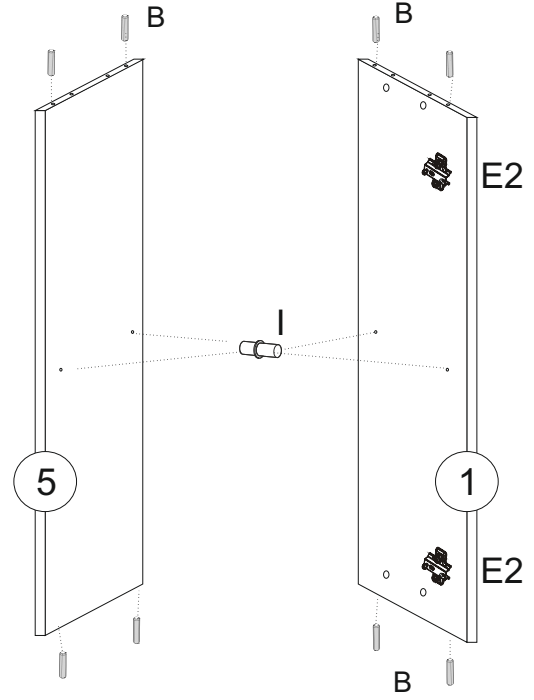

HIX - Komoda

(PL) Instrukcja montażu
 (D) Aufbauanleitung
 (GB) Assembly instruction
 (SK) Návod na montáž

Karta gwarancyjna
 der Garantieschein
 Guarantee certificate
 Záručný list

lp	Wymiar	ilość
1	868x400	2
2	902x400	1
3	902x400	1
4	868x382	1
5	868x382	1
6	368x382	2
7	310x120	2
8	350x120	2
9	350x120	2
10	368x240	2
11	862x246	2
12	538x382	1
13	261x382	2
14	258x900	2
15	384x900	1
16	340x355	2

Aksesoria - Accessories - die Accessoires

A  x1	B  x24	C  x20	D  x20	E1  x4
F 3.5x13  x12	G 4x25  x8	H  x4	N 3.5x16  x8	E2  x4
L  x10	M.  x35	I  x8	O  x2	

6x

1h