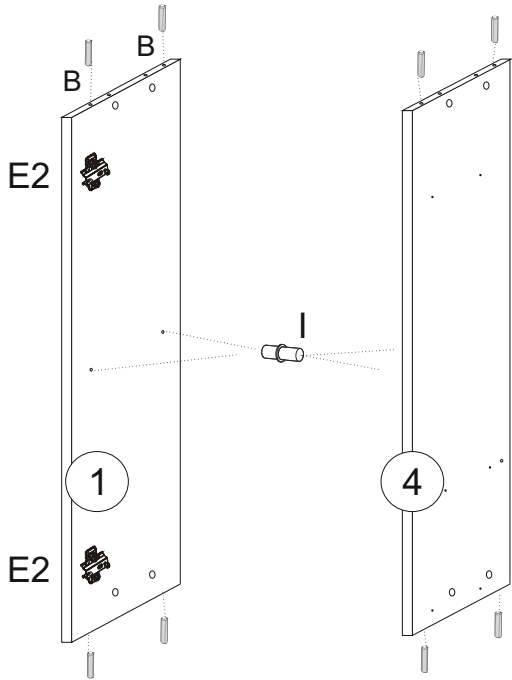

HIX - Komoda

(PL) Instrukcja montażu
 (D) Aufbauanleitung
 (GB) Assembly instruction
 (SK) Návod na montáž

Karta gwarancyjna
 der Garantieschein
 Guarantee certificate
 Záručný list

lp	Wymiar	ilość
1	868x400	2
2	902x400	1
3	902x400	1
4	868x382	1
5	868x382	1
6	368x382	2
7	310x120	2
8	350x120	2
9	350x120	2
10	368x240	2
11	862x246	2
12	538x382	1
13	261x382	2
14	258x900	2
15	384x900	1
16	340x355	2

Aksesoria - Accessories - die Accessoires

A  x1	B  x24	C  x20	D  x20	E1  x4
F 3.5x13  x12	G 4x25  x8	H  x4	N 3.5x16  x8	E2  x4
L  x10	M.  x35	I  x8	O  x2	

6x

1h