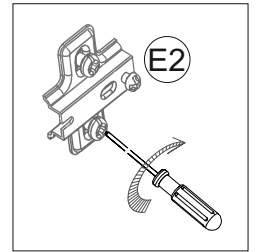

HIX - Komoda

(PL) Instrukcja montażu
 (D) Aufbauanleitung
 (GB) Assembly instruction
 (SK) Návod na montáž

Karta gwarancyjna
 der Garantieschein
 Guarantee certificate
 Záručný list

lp	Wymiar	ilość
1	868x400	2
2	902x400	1
3	902x400	1
4	868x382	1
5	868x382	1
6	368x382	2
7	310x120	2
8	350x120	2
9	350x120	2
10	368x240	2
11	862x246	2
12	538x382	1
13	261x382	2
14	258x900	2
15	384x900	1
16	340x355	2

Aksesoria - Accessories - die Accessoires

A  x1	B  x24	C  x20	D  x20	E1  x4
F 3.5x13  x12	G 4x25  x8	H  x4	N 3.5x16  x8	E2  x4
L  x10	M.  x35	I  x8	O  x2	

6x

1h