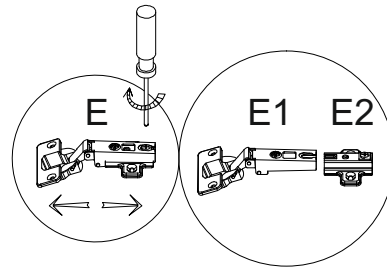

HIX - Komoda

(PL) Instrukcja montażu
 (D) Aufbauanleitung
 (GB) Assembly instruction
 (SK) Návod na montáž

Karta gwarancyjna
 der Garantieschein
 Guarantee certificate
 Záručný list

lp	Wymiar	ilość
1	868x400	2
2	902x400	1
3	902x400	1
4	868x382	1
5	868x382	1
6	368x382	2
7	310x120	2
8	350x120	2
9	350x120	2
10	368x240	2
11	862x246	2
12	538x382	1
13	261x382	2
14	258x900	2
15	384x900	1
16	340x355	2

Aksesoria - Accessories - die Accessoires

A  x1	B  x24	C  x20	D  x20	E1  x4
F 3.5x13  x12	G 4x25  x8	H  x4	N 3.5x16  x8	E2  x4
L  x10	M.  x35	I  x8	O  x2	

6x

1h