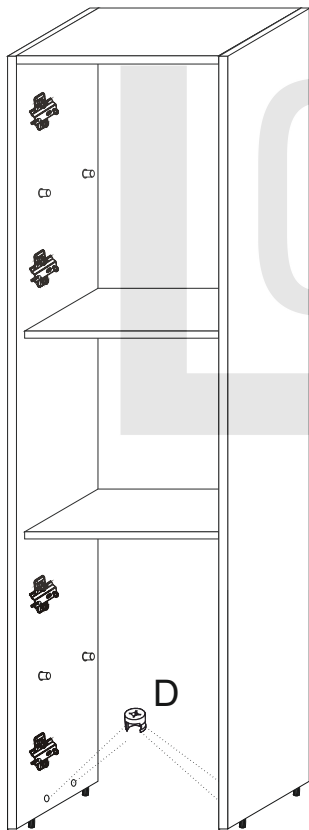

HIX - Regał

(PL) Instrukcja montażu
 (D) Aufbauanleitung
 (GB) Assembly instruction
 (SK) Návod na montáž

Karta gwarancyjna
 der Garantieschein
 Guarantee certificate
 Záručný list

lp	wymiar	ilość
1	1640x400	1
2	1640x400	1
3	468x400	1
4	502x400	1
5	468x382	2
6	468x382	2
7	462x600	2
8	668x382	1
9	326x382	2
10	1655x500	1

Akcesoria - Accessories - die Accessoires

A	 x1	B	 x20	C	 x16	D	 x16
E1	 x4	E2	 x4	F 3.5x13	 x8	G 4x25	 x4
H	 x2	I	 x8	J	 x1	M.	 x50
L	 x6	         					

16x

A=B

x2