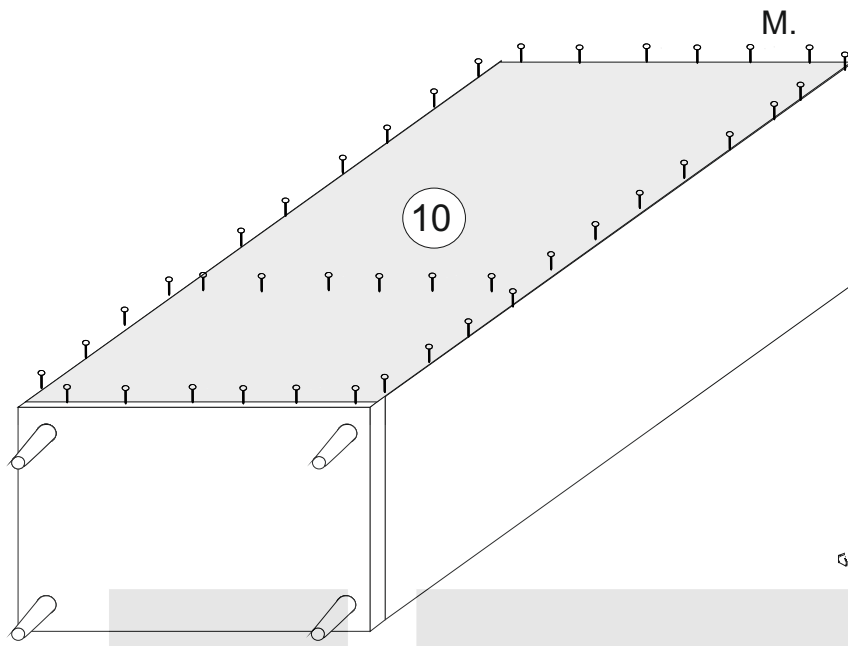

HIX - Regał

(PL) Instrukcja montażu
 (D) Aufbauanleitung
 (GB) Assembly instruction
 (SK) Návod na montáž

Karta gwarancyjna
 der Garantieschein
 Guarantee certificate
 Záručný list

lp	wymiar	ilość
1	1640x400	1
2	1640x400	1
3	468x400	1
4	502x400	1
5	468x382	2
6	468x382	2
7	462x600	2
8	668x382	1
9	326x382	2
10	1655x500	1

Akcesoria - Accessories - die Accessoires

A	 x1	B	 x20	C	 x16	D	 x16
E1	 x4	E2	 x4	F 3.5x13	 x8	G 4x25	 x4
H	 x2	I	 x8	J	 x1	M.	 x50
L	 x6	         					

16x

A=B

x2