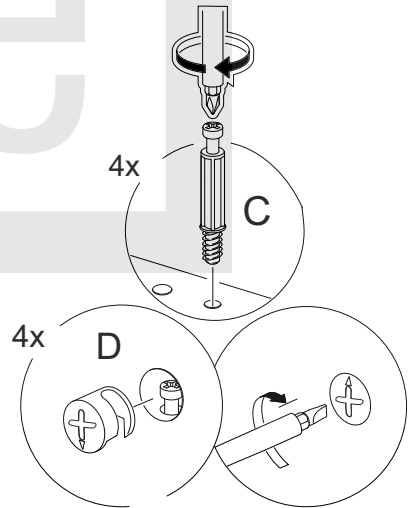

HIX - Regał

(PL) Instrukcja montażu
 (D) Aufbauanleitung
 (GB) Assembly instruction
 (SK) Návod na montáž

Karta gwarancyjna
 der Garantieschein
 Guarantee certificate
 Záručný list

lp	wymiar	ilość
1	1640x400	1
2	1640x400	1
3	468x400	1
4	502x400	1
5	468x382	2
6	468x382	2
7	462x600	2
8	668x382	1
9	326x382	2
10	1655x500	1

Akcesoria - Accessories - die Accessoires

A	 x1	B	 x20	C	 x16	D	 x16
E1	 x4	E2	 x4	F 3.5x13	 x8	G 4x25	 x4
H	 x2	I	 x8	J	 x1	M.	 x50
L	 x6	         					

16x

A=B

x2