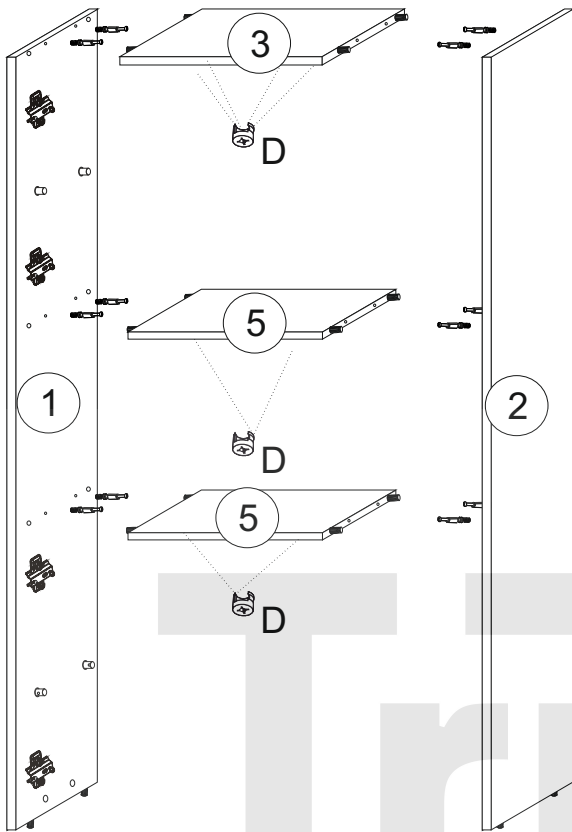

HIX - Regał

(PL) Instrukcja montażu
 (D) Aufbauanleitung
 (GB) Assembly instruction
 (SK) Návod na montáž

Karta gwarancyjna
 der Garantieschein
 Guarantee certificate
 Záručný list

lp	wymiar	ilość
1	1640x400	1
2	1640x400	1
3	468x400	1
4	502x400	1
5	468x382	2
6	468x382	2
7	462x600	2
8	668x382	1
9	326x382	2
10	1655x500	1

Akcesoria - Accessories - die Accessoires

A	 x1	B	 x20	C	 x16	D	 x16
E1	 x4	E2	 x4	F 3.5x13	 x8	G 4x25	 x4
H	 x2	I	 x8	J	 x1	M.	 x50
L	 x6	         					

16x

A=B

x2