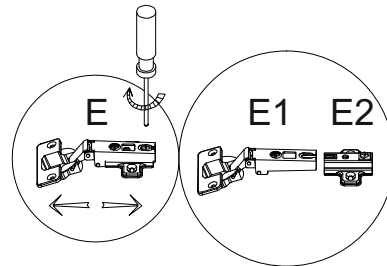

HIX - Regał

(PL) Instrukcja montażu
 (D) Aufbauanleitung
 (GB) Assembly instruction
 (SK) Návod na montáž

Karta gwarancyjna
 der Garantieschein
 Guarantee certificate
 Záručný list

lp	wymiar	ilość
1	1640x400	1
2	1640x400	1
3	468x400	1
4	502x400	1
5	468x382	2
6	468x382	2
7	462x600	2
8	668x382	1
9	326x382	2
10	1655x500	1

Akcesoria - Accessories - die Accessoires

A	 x1	B	 x20	C	 x16	D	 x16
E1	 x4	E2	 x4	F 3.5x13	 x8	G 4x25	 x4
H	 x2	I	 x8	J	 x1	M.	 x50
L	 x6	         					

16x

A=B

x2