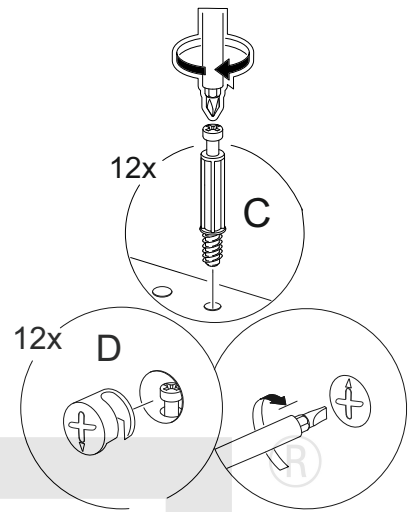

HIX - Regał

(PL) Instrukcja montażu
 (D) Aufbauanleitung
 (GB) Assembly instruction
 (SK) Návod na montáž

Karta gwarancyjna
 der Garantieschein
 Guarantee certificate
 Záručný list

lp	wymiar	ilość
1	1640x400	1
2	1640x400	1
3	468x400	1
4	502x400	1
5	468x382	2
6	468x382	2
7	462x600	2
8	668x382	1
9	326x382	2
10	1655x500	1

Akcesoria - Accessories - die Accessoires

A	 x1	B	 x20	C	 x16	D	 x16
E1	 x4	E2	 x4	F 3.5x13	 x8	G 4x25	 x4
H	 x2	I	 x8	J	 x1	M.	 x50
L	 x6	         					

16x

A=B

x2