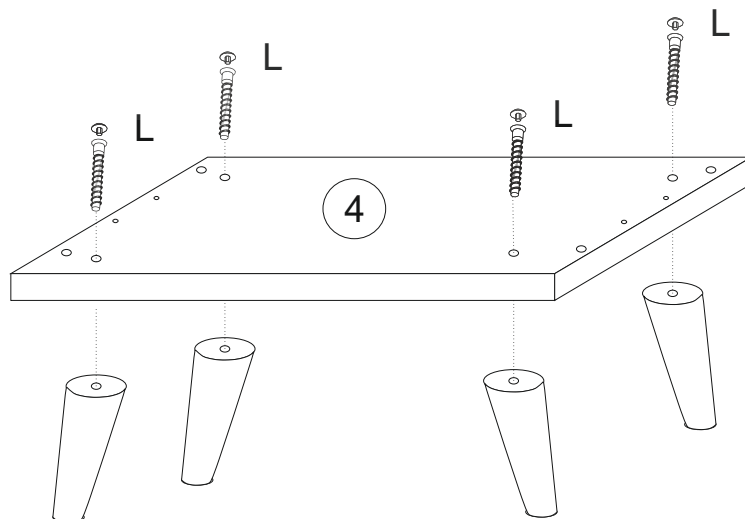

HIX - Regał

(PL) Instrukcja montażu
 (D) Aufbauanleitung
 (GB) Assembly instruction
 (SK) Návod na montáž

Karta gwarancyjna
 der Garantieschein
 Guarantee certificate
 Záručný list

lp	wymiar	ilość
1	1640x400	1
2	1640x400	1
3	468x400	1
4	502x400	1
5	468x382	2
6	468x382	2
7	462x600	2
8	668x382	1
9	326x382	2
10	1655x500	1

Akcesoria - Accessories - die Accessoires

A	 x1	B	 x20	C	 x16	D	 x16
E1	 x4	E2	 x4	F 3.5x13	 x8	G 4x25	 x4
H	 x2	I	 x8	J	 x1	M.	 x50
L	 x6	         					

16x

A=B

x2