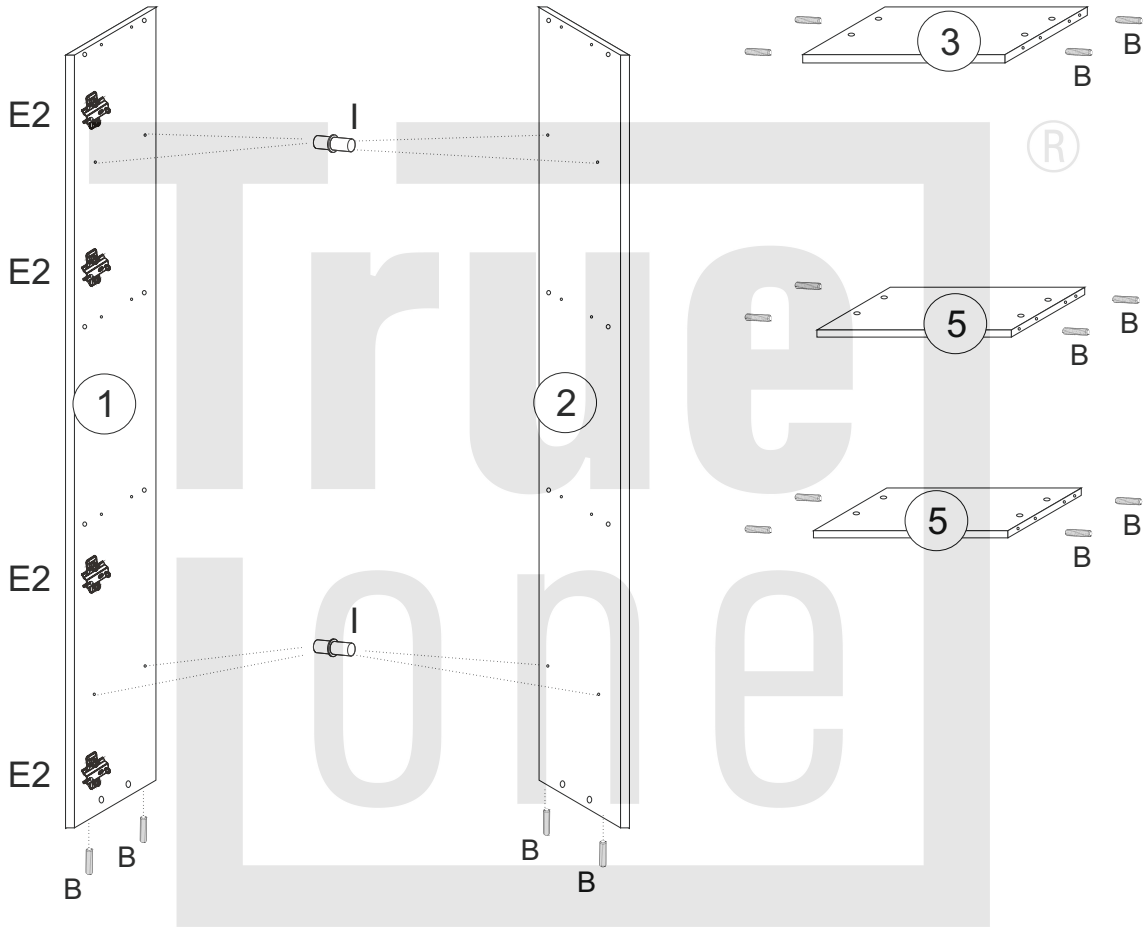

HIX - Regał

(PL) Instrukcja montażu
 (D) Aufbauanleitung
 (GB) Assembly instruction
 (SK) Návod na montáž

Karta gwarancyjna
 der Garantieschein
 Guarantee certificate
 Záručný list

lp	wymiar	ilość
1	1640x400	1
2	1640x400	1
3	468x400	1
4	502x400	1
5	468x382	2
6	468x382	2
7	462x600	2
8	668x382	1
9	326x382	2
10	1655x500	1

Akcesoria - Accessories - die Accessoires

A	 x1	B	 x20	C	 x16	D	 x16
E1	 x4	E2	 x4	F 3.5x13	 x8	G 4x25	 x4
H	 x2	I	 x8	J	 x1	M.	 x50
L	 x6	         					

16x

A=B

x2