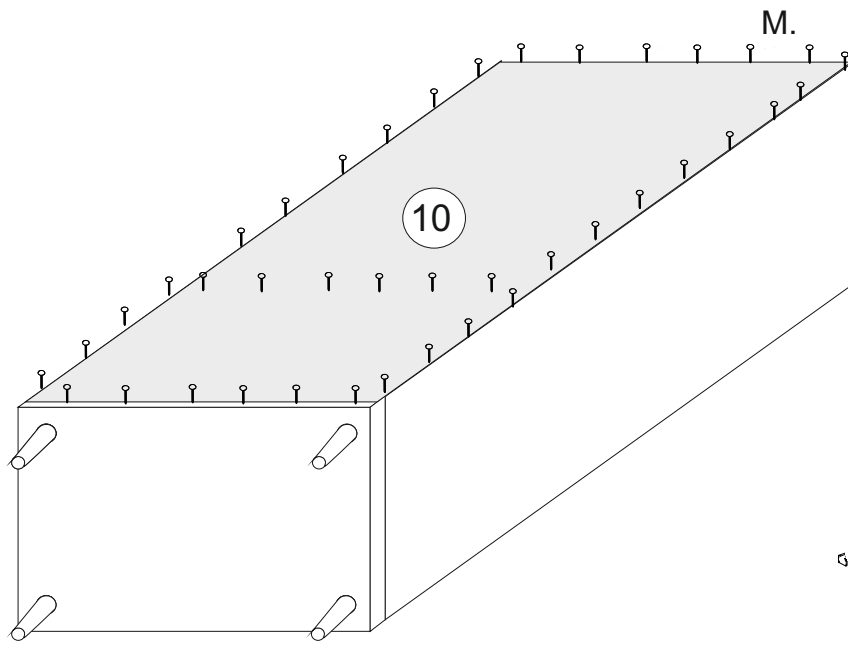

HIX - Regał

(PL) Instrukcja montażu
 (D) Aufbauanleitung
 (GB) Assembly instruction
 (SK) Návod na montáž

Karta gwarancyjna
 der Garantieschein
 Guarantee certificate
 Záručný list

lp	wymiar	ilość
1	1640x400	1
2	1640x400	1
3	468x400	1
4	502x400	1
5	468x382	2
6	468x382	2
7	462x600	2
8	668x382	1
9	326x382	2
10	1655x500	1

Akcesoria - Accessories - die Accessoires

A	 x1	B	 x20	C	 x16	D	 x16
E1	 x4	E2	 x4	F 3.5x13	 x8	G 4x25	 x4
H	 x2	I	 x8	J	 x1	M.	 x50
L	 x6	         					

16x

x2