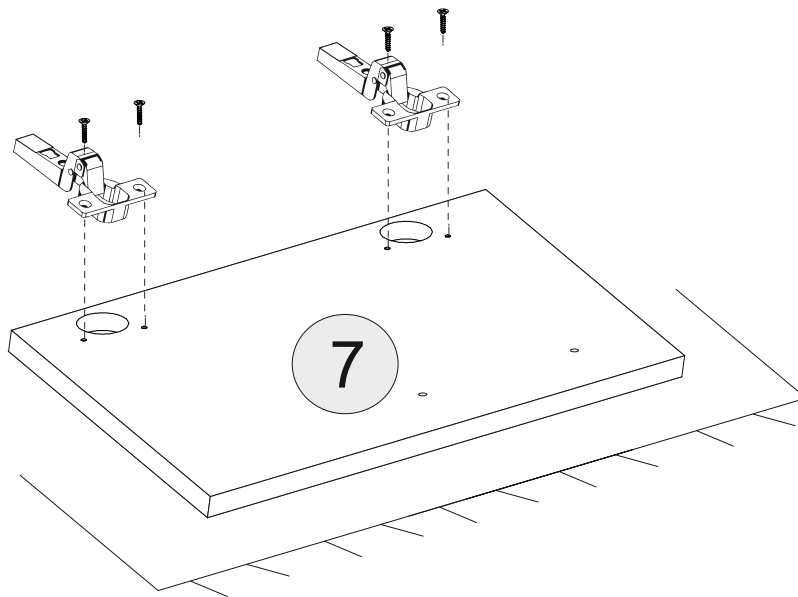

HIX - Regał

(PL) Instrukcja montażu
 (D) Aufbauanleitung
 (GB) Assembly instruction
 (SK) Návod na montáž

Karta gwarancyjna
 der Garantieschein
 Guarantee certificate
 Záručný list

lp	wymiar	ilość
1	1640x400	1
2	1640x400	1
3	468x400	1
4	502x400	1
5	468x382	2
6	468x382	2
7	462x600	2
8	668x382	1
9	326x382	2
10	1655x500	1

Akcesoria - Accessories - die Accessoires

A	 x1	B	 x20	C	 x16	D	 x16
E1	 x4	E2	 x4	F 3.5x13	 x8	G 4x25	 x4
H	 x2	I	 x8	J	 x1	M.	 x50
L	 x6	         					

16x

x2