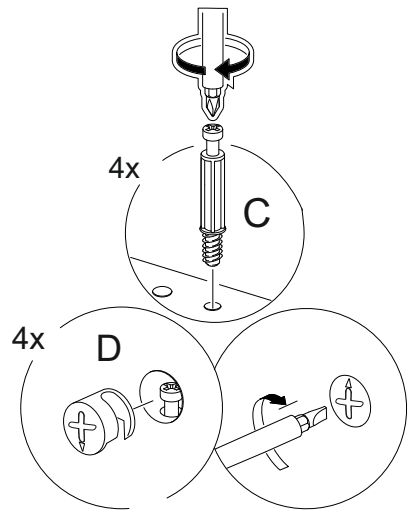

HIX - Regał

(PL) Instrukcja montażu
 (D) Aufbauanleitung
 (GB) Assembly instruction
 (SK) Návod na montáž

Karta gwarancyjna
 der Garantieschein
 Guarantee certificate
 Záručný list

lp	wymiar	ilość
1	1640x400	1
2	1640x400	1
3	468x400	1
4	502x400	1
5	468x382	2
6	468x382	2
7	462x600	2
8	668x382	1
9	326x382	2
10	1655x500	1

Akcesoria - Accessories - die Accessoires

A	 x1	B	 x20	C	 x16	D	 x16
E1	 x4	E2	 x4	F 3.5x13	 x8	G 4x25	 x4
H	 x2	I	 x8	J	 x1	M.	 x50
L	 x6	         					

16x

x2