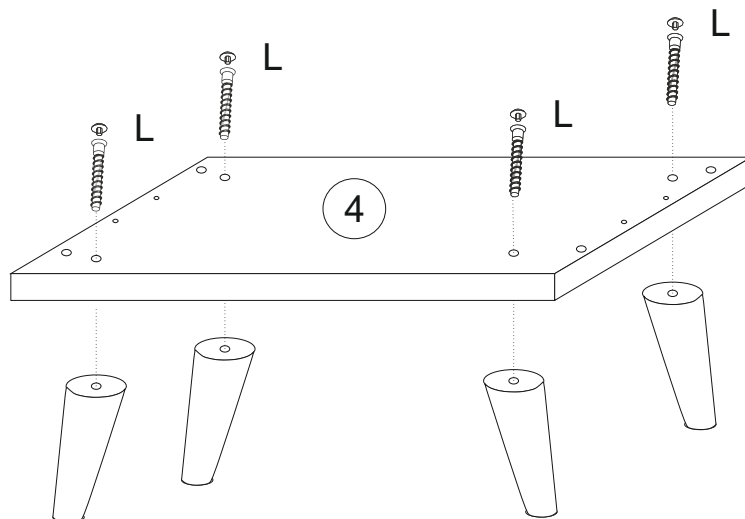

HIX - Regał

(PL) Instrukcja montażu
 (D) Aufbauanleitung
 (GB) Assembly instruction
 (SK) Návod na montáž

Karta gwarancyjna
 der Garantieschein
 Guarantee certificate
 Záručný list

lp	wymiar	ilość
1	1640x400	1
2	1640x400	1
3	468x400	1
4	502x400	1
5	468x382	2
6	468x382	2
7	462x600	2
8	668x382	1
9	326x382	2
10	1655x500	1

Akcesoria - Accessories - die Accessoires

A	 x1	B	 x20	C	 x16	D	 x16
E1	 x4	E2	 x4	F 3.5x13	 x8	G 4x25	 x4
H	 x2	I	 x8	J	 x1	M.	 x50
L	 x6	         					

16x

x2