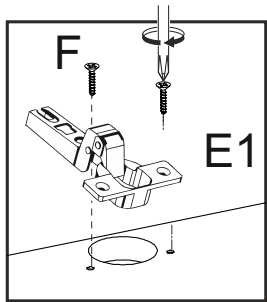

HIX - Regał

(PL) Instrukcja montażu
 (D) Aufbauanleitung
 (GB) Assembly instruction
 (SK) Návod na montáž

Karta gwarancyjna
 der Garantieschein
 Guarantee certificate
 Záručný list

lp	wymiar	ilość
1	1640x400	1
2	1640x400	1
3	468x400	1
4	502x400	1
5	468x382	2
6	468x382	2
7	462x600	2
8	668x382	1
9	326x382	2
10	1655x500	1

Akcesoria - Accessories - die Accessoires

A	 x1	B	 x20	C	 x16	D	 x16
E1	 x4	E2	 x4	F 3.5x13	 x8	G 4x25	 x4
H	 x2	I	 x8	J	 x1	M.	 x50
L	 x6	         					

16x

x2