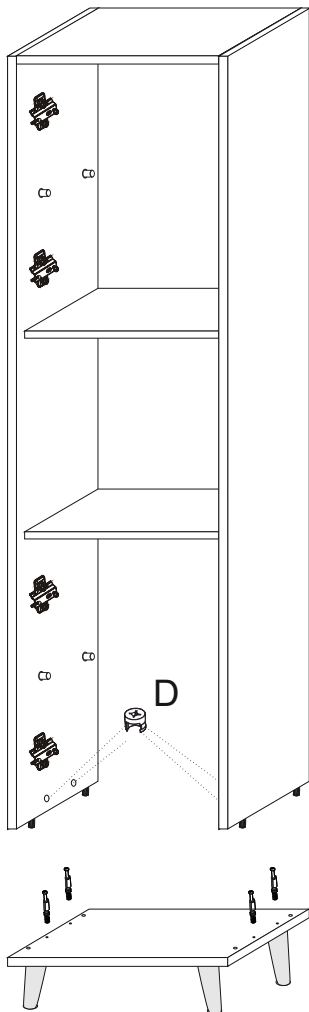

HIX - Regał

(PL) Instrukcja montażu
 (D) Aufbauanleitung
 (GB) Assembly instruction
 (SK) Návod na montáž

Karta gwarancyjna
 der Garantieschein
 Guarantee certificate
 Záručný list

lp	wymiar	ilość
1	1640x400	1
2	1640x400	1
3	468x400	1
4	502x400	1
5	468x382	2
6	468x382	2
7	462x600	2
8	668x382	1
9	326x382	2
10	1655x500	1

Akcesoria - Accessories - die Accessoires

A	 x1	B	 x20	C	 x16	D	 x16
E1	 x4	E2	 x4	F 3.5x13	 x8	G 4x25	 x4
H	 x2	I	 x8	J	 x1	M.	 x50
L	 x6	         					

16x

x2