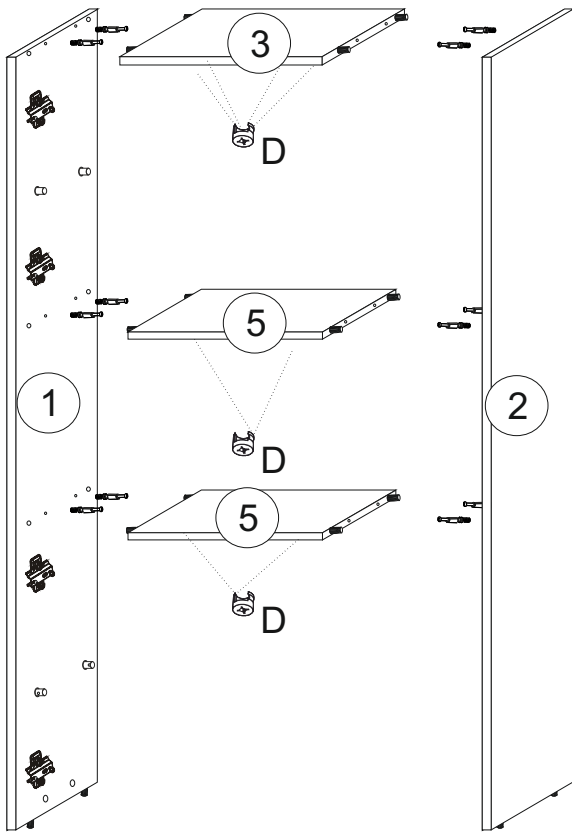

HIX - Regał

(PL) Instrukcja montażu
 (D) Aufbauanleitung
 (GB) Assembly instruction
 (SK) Návod na montáž

Karta gwarancyjna
 der Garantieschein
 Guarantee certificate
 Záručný list

lp	wymiar	ilość
1	1640x400	1
2	1640x400	1
3	468x400	1
4	502x400	1
5	468x382	2
6	468x382	2
7	462x600	2
8	668x382	1
9	326x382	2
10	1655x500	1

Akcesoria - Accessories - die Accessoires

A	 x1	B	 x20	C	 x16	D	 x16
E1	 x4	E2	 x4	F 3.5x13	 x8	G 4x25	 x4
H	 x2	I	 x8	J	 x1	M.	 x50
L	 x6	         					

16x

x2