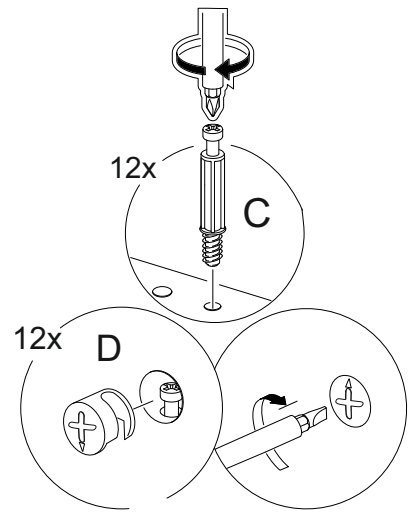

HIX - Regał

(PL) Instrukcja montażu
 (D) Aufbauanleitung
 (GB) Assembly instruction
 (SK) Návod na montáž

Karta gwarancyjna
 der Garantieschein
 Guarantee certificate
 Záručný list

lp	wymiar	ilość
1	1640x400	1
2	1640x400	1
3	468x400	1
4	502x400	1
5	468x382	2
6	468x382	2
7	462x600	2
8	668x382	1
9	326x382	2
10	1655x500	1

Akcesoria - Accessories - die Accessoires

A	 x1	B	 x20	C	 x16	D	 x16
E1	 x4	E2	 x4	F 3.5x13	 x8	G 4x25	 x4
H	 x2	I	 x8	J	 x1	M.	 x50
L	 x6	         					

16x

x2