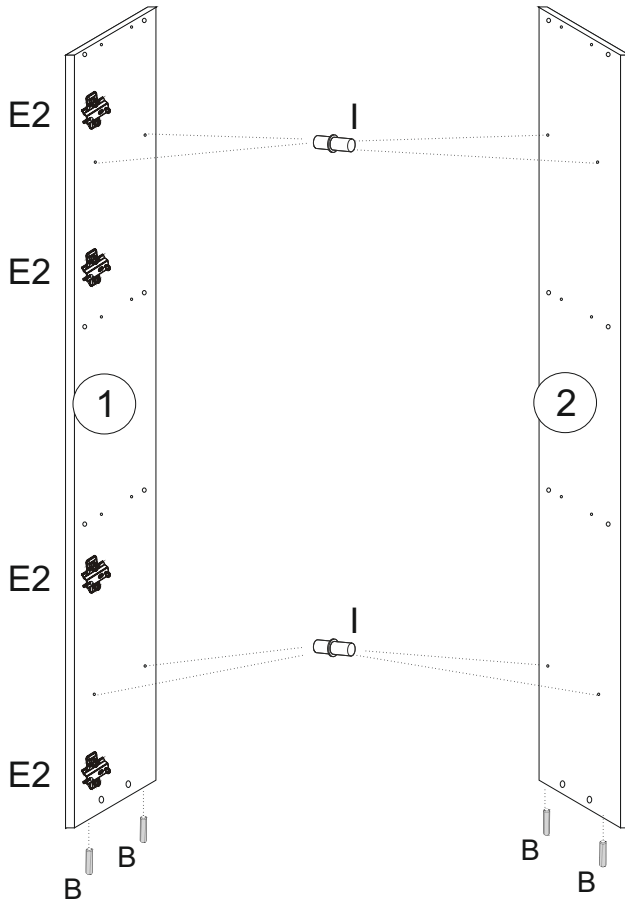

HIX - Regał

(PL) Instrukcja montażu
 (D) Aufbauanleitung
 (GB) Assembly instruction
 (SK) Návod na montáž

Karta gwarancyjna
 der Garantieschein
 Guarantee certificate
 Záručný list

lp	wymiar	ilość
1	1640x400	1
2	1640x400	1
3	468x400	1
4	502x400	1
5	468x382	2
6	468x382	2
7	462x600	2
8	668x382	1
9	326x382	2
10	1655x500	1

Akcesoria - Accessories - die Accessoires

A	 x1	B	 x20	C	 x16	D	 x16
E1	 x4	E2	 x4	F 3.5x13	 x8	G 4x25	 x4
H	 x2	I	 x8	J	 x1	M.	 x50
L	 x6	         					

16x

x2