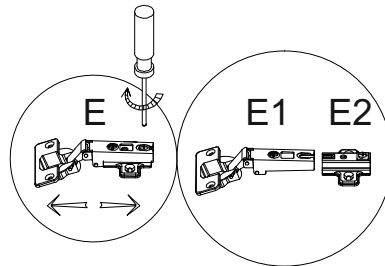

HIX - Regał

(PL) Instrukcja montażu
 (D) Aufbauanleitung
 (GB) Assembly instruction
 (SK) Návod na montáž

Karta gwarancyjna
 der Garantieschein
 Guarantee certificate
 Záručný list

lp	wymiar	ilość
1	1640x400	1
2	1640x400	1
3	468x400	1
4	502x400	1
5	468x382	2
6	468x382	2
7	462x600	2
8	668x382	1
9	326x382	2
10	1655x500	1

Akcesoria - Accessories - die Accessoires

A	 x1	B	 x20	C	 x16	D	 x16
E1	 x4	E2	 x4	F 3.5x13	 x8	G 4x25	 x4
H	 x2	I	 x8	J	 x1	M.	 x50
L	 x6	         					

16x

x2