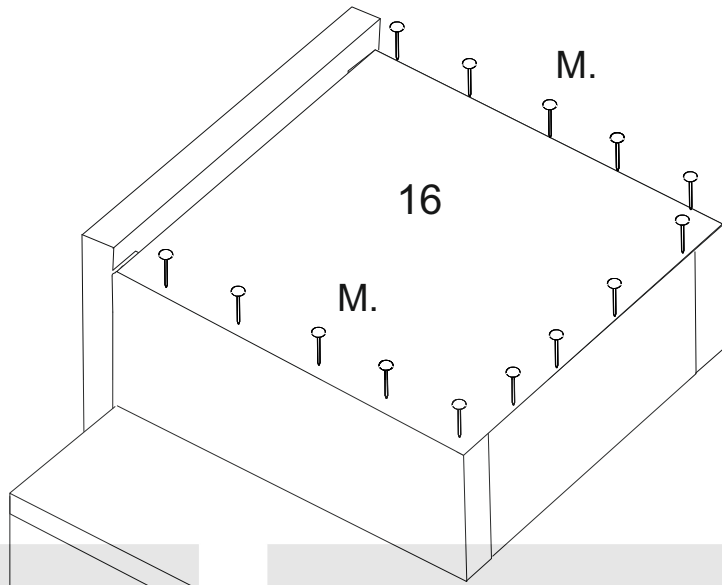

# HIX - Szafa

Ⓟ	Instrukcja montażu	Karta gwarancyjna
Ⓓ	Aufbauanleitung	der Garantieschein
ⒼⒷ	Assembly instruction	Guarantee certificate
Ⓚ	Návod na montáž	Záručný list

lp	wymiar	ilość
1	1640x500	1
2	1640x500	1
3	868x500	1
4	902x500	1
5	429x482	2
6	370x120	2
7	350x120	2
8	350x120	2
9	429x200	2
10	840x429	1
11	1617x429	1
12	586x482	1
13	285x482	2
14	1655x449	2
15	402x355	2

## Akcesoria - Accessories - die Accessoires

N 3.5x16  x8	B  x40	C  x20	D  x20	E1  x5
E2  x5	F 3.5x13  x18	G 4x25  x8	H  x4	L  x10
J  x1	K  x2	M.  x35	O  O1 O2 O3 O4 x2	

6x

1h

16x

True  
One®