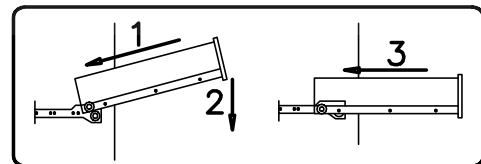

# HIX - Szafa

Ⓟ	Instrukcja montażu	Karta gwarancyjna
Ⓓ	Aufbauanleitung	der Garantieschein
ⒼⒷ	Assembly instruction	Guarantee certificate
Ⓚ	Návod na montáž	Záručný list

lp	wymiar	ilość
1	1640x500	1
2	1640x500	1
3	868x500	1
4	902x500	1
5	429x482	2
6	370x120	2
7	350x120	2
8	350x120	2
9	429x200	2
10	840x429	1
11	1617x429	1
12	586x482	1
13	285x482	2
14	1655x449	2
15	402x355	2

## Akcesoria - Accessories - die Accessoires

N 3.5x16  x8	B  x40	C  x20	D  x20	E1  x5
E2  x5	F 3.5x13  x18	G 4x25  x8	H  x4	L  x10
J  x1	K  x2	M.  x35	O  O1 O2 O3 O4 x2	

6x

1h

16x

True  
One®