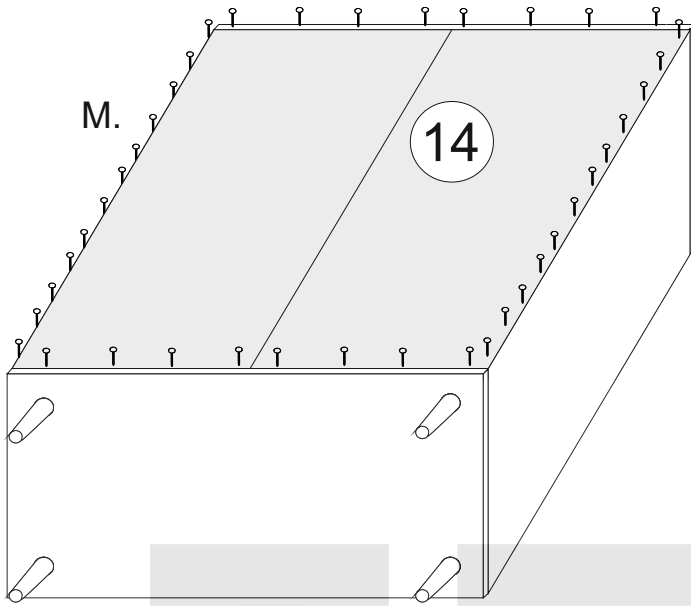

# HIX - Szafa

Ⓟ	Instrukcja montażu	Karta gwarancyjna
Ⓓ	Aufbauanleitung	der Garantieschein
ⒼⒷ	Assembly instruction	Guarantee certificate
Ⓚ	Návod na montáž	Záručný list

lp	wymiar	ilość
1	1640x500	1
2	1640x500	1
3	868x500	1
4	902x500	1
5	429x482	2
6	370x120	2
7	350x120	2
8	350x120	2
9	429x200	2
10	840x429	1
11	1617x429	1
12	586x482	1
13	285x482	2
14	1655x449	2
15	402x355	2

## Akcesoria - Accessories - die Accessoires

N 3.5x16  x8	B  x40	C  x20	D  x20	E1  x5
E2  x5	F 3.5x13  x18	G 4x25  x8	H  x4	L  x10
J  x1	K  x2	M.  x35	O  O1 O2 O3 O4 x2	

6x

1h

16x

True  
One®