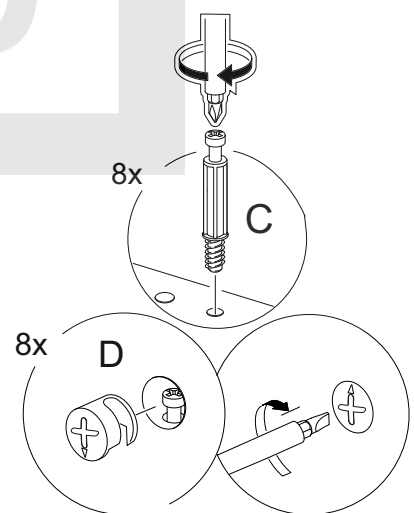

# HIX - Szafa

Ⓟ	Instrukcja montażu	Karta gwarancyjna
Ⓓ	Aufbauanleitung	der Garantieschein
ⒼⒷ	Assembly instruction	Guarantee certificate
Ⓚ	Návod na montáž	Záručný list

lp	wymiar	ilość
1	1640x500	1
2	1640x500	1
3	868x500	1
4	902x500	1
5	429x482	2
6	370x120	2
7	350x120	2
8	350x120	2
9	429x200	2
10	840x429	1
11	1617x429	1
12	586x482	1
13	285x482	2
14	1655x449	2
15	402x355	2

## Akcesoria - Accessories - die Accessoires

N 3.5x16  x8	B  x40	C  x20	D  x20	E1  x5
E2  x5	F 3.5x13  x18	G 4x25  x8	H  x4	L  x10
J  x1	K  x2	M.  x35	O  O1 O2 O3 O4 x2	

6x

1h

16x

True  
One®