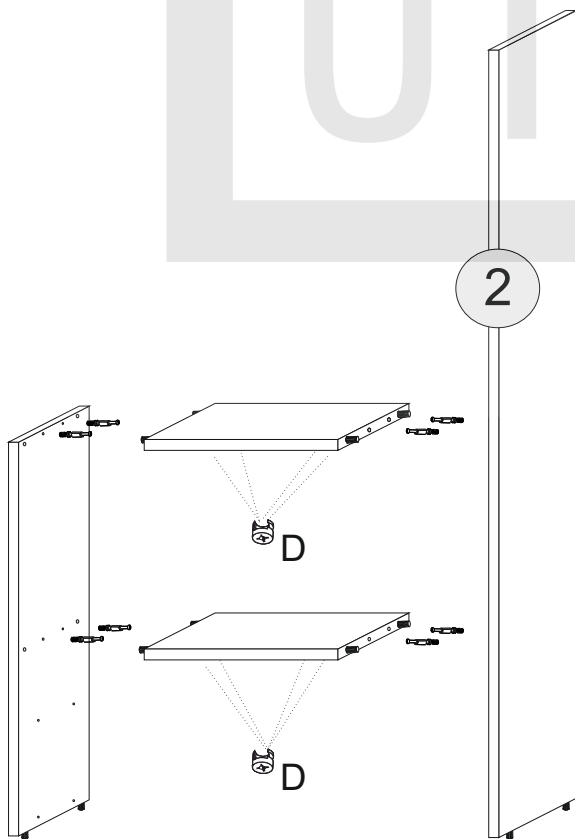

# HIX - Szafa

Ⓟ	Instrukcja montażu	Karta gwarancyjna
Ⓓ	Aufbauanleitung	der Garantieschein
ⒼⒷ	Assembly instruction	Guarantee certificate
Ⓚ	Návod na montáž	Záručný list

lp	wymiar	ilość
1	1640x500	1
2	1640x500	1
3	868x500	1
4	902x500	1
5	429x482	2
6	370x120	2
7	350x120	2
8	350x120	2
9	429x200	2
10	840x429	1
11	1617x429	1
12	586x482	1
13	285x482	2
14	1655x449	2
15	402x355	2

## Akcesoria - Accessories - die Accessoires

N 3.5x16  x8	B  x40	C  x20	D  x20	E1  x5
E2  x5	F 3.5x13  x18	G 4x25  x8	H  x4	L  x10
J  x1	K  x2	M.  x35	O  O1 O2 O3 O4 x2	

6x

1h

16x

True  
One®