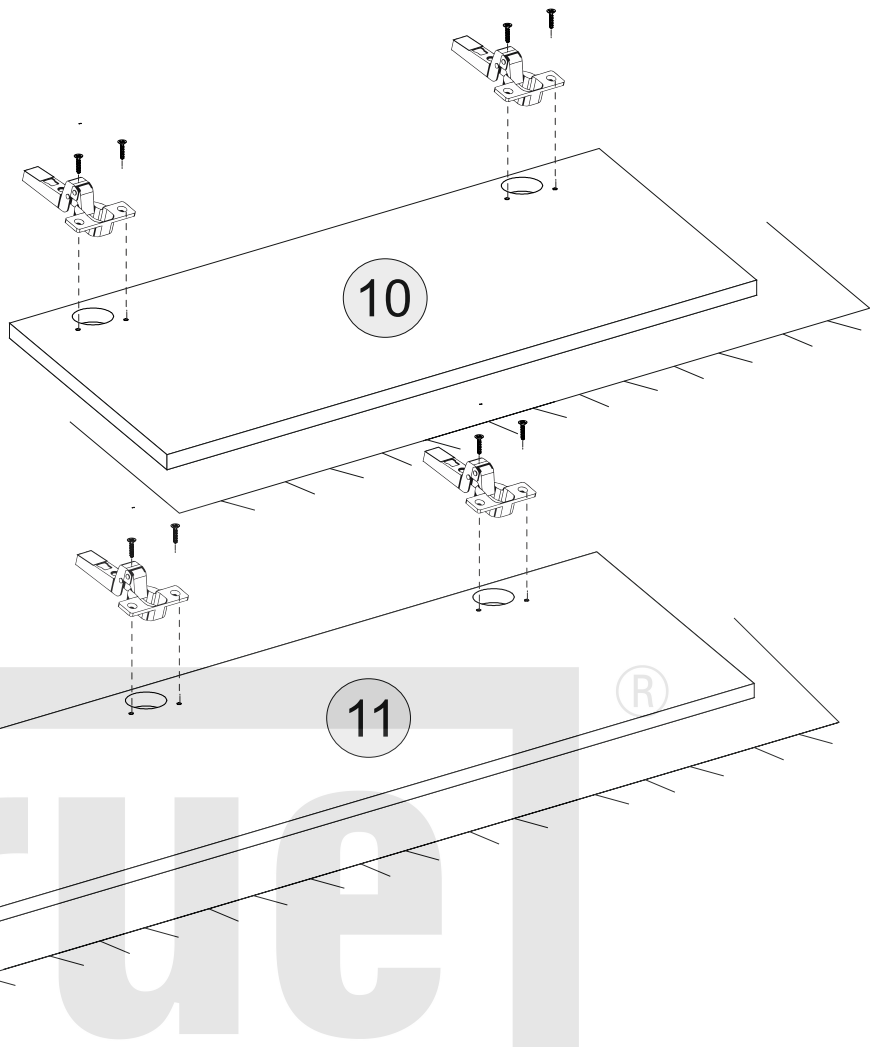

# HIX - Szafa

Ⓟ	Instrukcja montażu	Karta gwarancyjna
Ⓓ	Aufbauanleitung	der Garantieschein
ⒼⒷ	Assembly instruction	Guarantee certificate
Ⓚ	Návod na montáž	Záručný list

lp	wymiar	ilość
1	1640x500	1
2	1640x500	1
3	868x500	1
4	902x500	1
5	429x482	2
6	370x120	2
7	350x120	2
8	350x120	2
9	429x200	2
10	840x429	1
11	1617x429	1
12	586x482	1
13	285x482	2
14	1655x449	2
15	402x355	2

## Akcesoria - Accessories - die Accessoires

N 3.5x16  x8	B  x40	C  x20	D  x20	E1  x5
E2  x5	F 3.5x13  x18	G 4x25  x8	H  x4	L  x10
J  x1	K  x2	M.  x35	O  O1 O2 O3 O4 x2	

6x

1h

16x

True  
One®