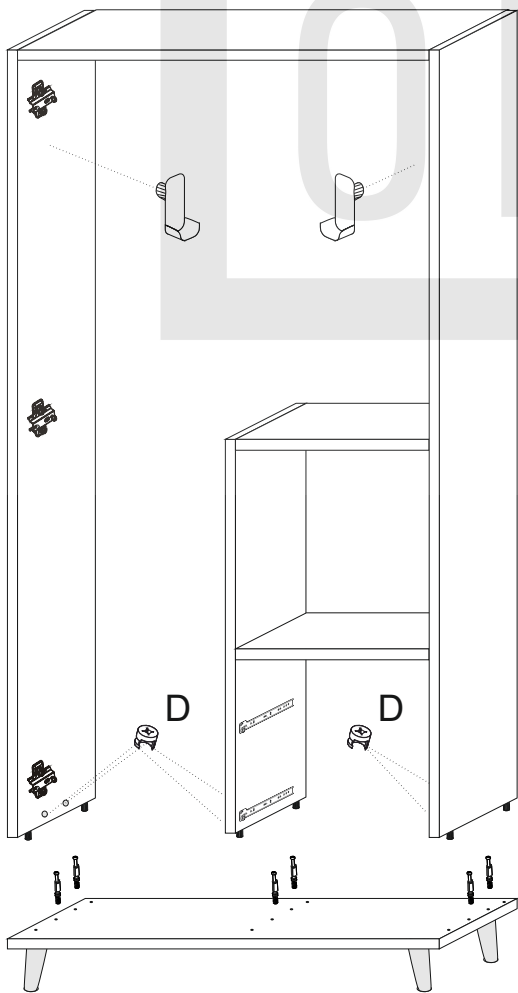

# HIX - Szafa

Ⓟ	Instrukcja montażu	Karta gwarancyjna
Ⓓ	Aufbauanleitung	der Garantieschein
ⒼⒷ	Assembly instruction	Guarantee certificate
Ⓚ	Návod na montáž	Záručný list

lp	wymiar	ilość
1	1640x500	1
2	1640x500	1
3	868x500	1
4	902x500	1
5	429x482	2
6	370x120	2
7	350x120	2
8	350x120	2
9	429x200	2
10	840x429	1
11	1617x429	1
12	586x482	1
13	285x482	2
14	1655x449	2
15	402x355	2

## Akcesoria - Accessories - die Accessoires

N 3.5x16  x8	B  x40	C  x20	D  x20	E1  x5
E2  x5	F 3.5x13  x18	G 4x25  x8	H  x4	L  x10
J  x1	K  x2	M.  x35	O  O1 O2 O3 O4 x2	

6x

1h

16x

True  
One®