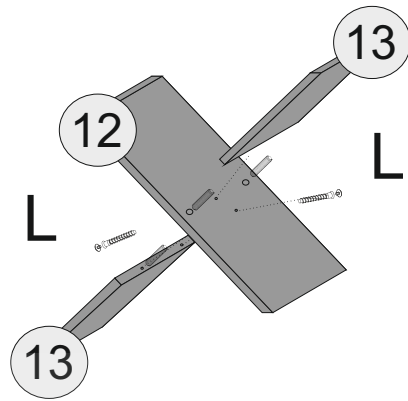

# HIX - Szafa

Ⓟ	Instrukcja montażu	Karta gwarancyjna
Ⓓ	Aufbauanleitung	der Garantieschein
ⒼⒷ	Assembly instruction	Guarantee certificate
Ⓚ	Návod na montáž	Záručný list

lp	wymiar	ilość
1	1640x500	1
2	1640x500	1
3	868x500	1
4	902x500	1
5	429x482	2
6	370x120	2
7	350x120	2
8	350x120	2
9	429x200	2
10	840x429	1
11	1617x429	1
12	586x482	1
13	285x482	2
14	1655x449	2
15	402x355	2

## Akcesoria - Accessories - die Accessoires

N 3.5x16  x8	B  x40	C  x20	D  x20	E1  x5
E2  x5	F 3.5x13  x18	G 4x25  x8	H  x4	L  x10
J  x1	K  x2	M.  x35	O  O1 O2 O3 O4 x2	

6x

1h

16x

True  
One®