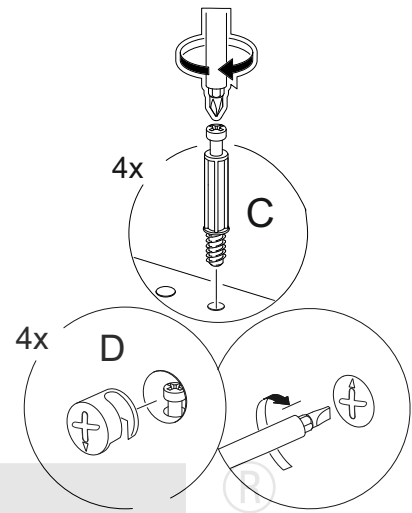

# HIX - Szafa

Ⓟ	Instrukcja montażu	Karta gwarancyjna
Ⓓ	Aufbauanleitung	der Garantieschein
ⒼⒷ	Assembly instruction	Guarantee certificate
Ⓚ	Návod na montáž	Záručný list

lp	wymiar	ilość
1	1640x500	1
2	1640x500	1
3	868x500	1
4	902x500	1
5	429x482	2
6	370x120	2
7	350x120	2
8	350x120	2
9	429x200	2
10	840x429	1
11	1617x429	1
12	586x482	1
13	285x482	2
14	1655x449	2
15	402x355	2

## Akcesoria - Accessories - die Accessoires

N 3.5x16  x8	B  x40	C  x20	D  x20	E1  x5
E2  x5	F 3.5x13  x18	G 4x25  x8	H  x4	L  x10
J  x1	K  x2	M.  x35	O  O1 O2 O3 O4 x2	

6x

1h

16x

True  
One®