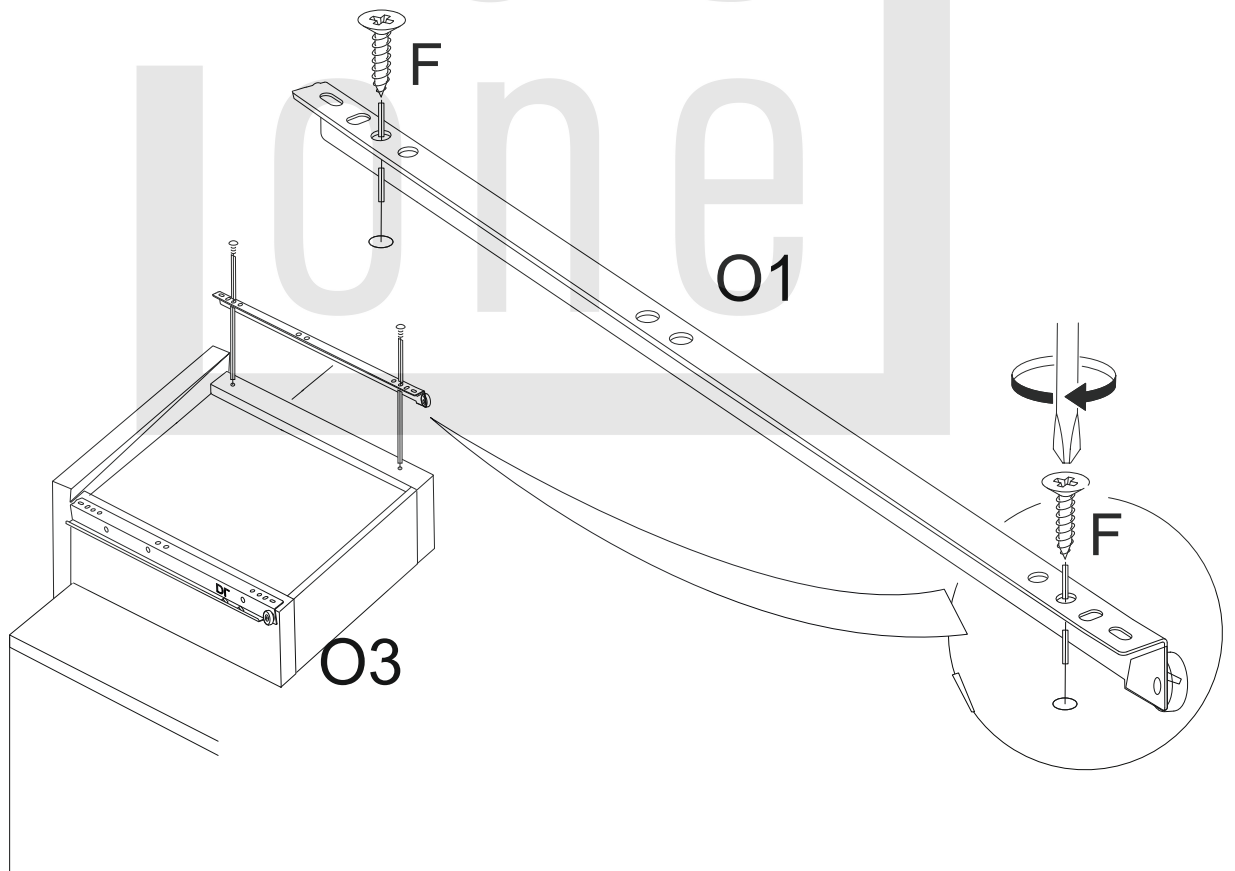

# HIX - Szafa

Ⓟ	Instrukcja montażu	Karta gwarancyjna
Ⓓ	Aufbauanleitung	der Garantieschein
ⒼⒷ	Assembly instruction	Guarantee certificate
Ⓚ	Návod na montáž	Záručný list

lp	wymiar	ilość
1	1640x500	1
2	1640x500	1
3	868x500	1
4	902x500	1
5	429x482	2
6	370x120	2
7	350x120	2
8	350x120	2
9	429x200	2
10	840x429	1
11	1617x429	1
12	586x482	1
13	285x482	2
14	1655x449	2
15	402x355	2

## Akcesoria - Accessories - die Accessoires

N 3.5x16  x8	B  x40	C  x20	D  x20	E1  x5
E2  x5	F 3.5x13  x18	G 4x25  x8	H  x4	L  x10
J  x1	K  x2	M.  x35	O  O1 O2 O3 O4 x2	

6x

1h

16x

True  
One®