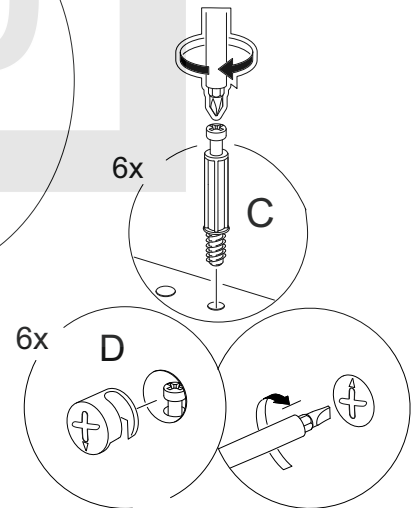

# HIX - Szafa

Ⓟ	Instrukcja montażu	Karta gwarancyjna
Ⓓ	Aufbauanleitung	der Garantieschein
ⒼⒷ	Assembly instruction	Guarantee certificate
Ⓚ	Návod na montáž	Záručný list

lp	wymiar	ilość
1	1640x500	1
2	1640x500	1
3	868x500	1
4	902x500	1
5	429x482	2
6	370x120	2
7	350x120	2
8	350x120	2
9	429x200	2
10	840x429	1
11	1617x429	1
12	586x482	1
13	285x482	2
14	1655x449	2
15	402x355	2

## Akcesoria - Accessories - die Accessoires

N 3.5x16  x8	B  x40	C  x20	D  x20	E1  x5
E2  x5	F 3.5x13  x18	G 4x25  x8	H  x4	L  x10
J  x1	K  x2	M.  x35	O  O1 O2 O3 O4 x2	

6x

1h

16x

True  
One®