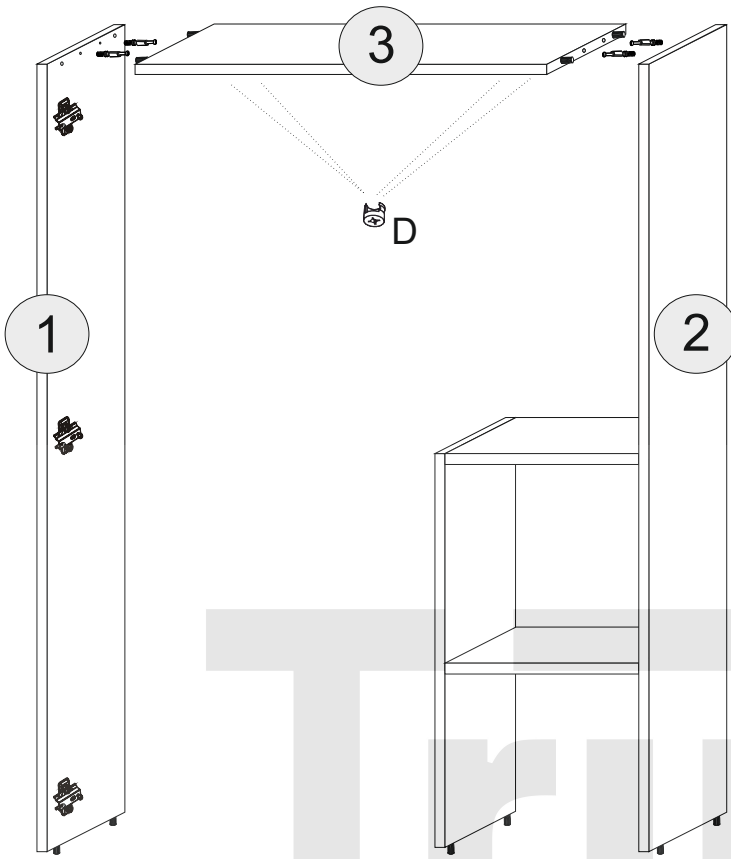

# HIX - Szafa

Ⓟ	Instrukcja montażu	Karta gwarancyjna
Ⓓ	Aufbauanleitung	der Garantieschein
ⒼⒷ	Assembly instruction	Guarantee certificate
Ⓚ	Návod na montáž	Záručný list

lp	wymiar	ilość
1	1640x500	1
2	1640x500	1
3	868x500	1
4	902x500	1
5	429x482	2
6	370x120	2
7	350x120	2
8	350x120	2
9	429x200	2
10	840x429	1
11	1617x429	1
12	586x482	1
13	285x482	2
14	1655x449	2
15	402x355	2

## Akcesoria - Accessories - die Accessoires

N 3.5x16  x8	B  x40	C  x20	D  x20	E1  x5
E2  x5	F 3.5x13  x18	G 4x25  x8	H  x4	L  x10
J  x1	K  x2	M.  x35	O  O1 O2 O3 O4 x2	

6x

1h

16x

True  
One®