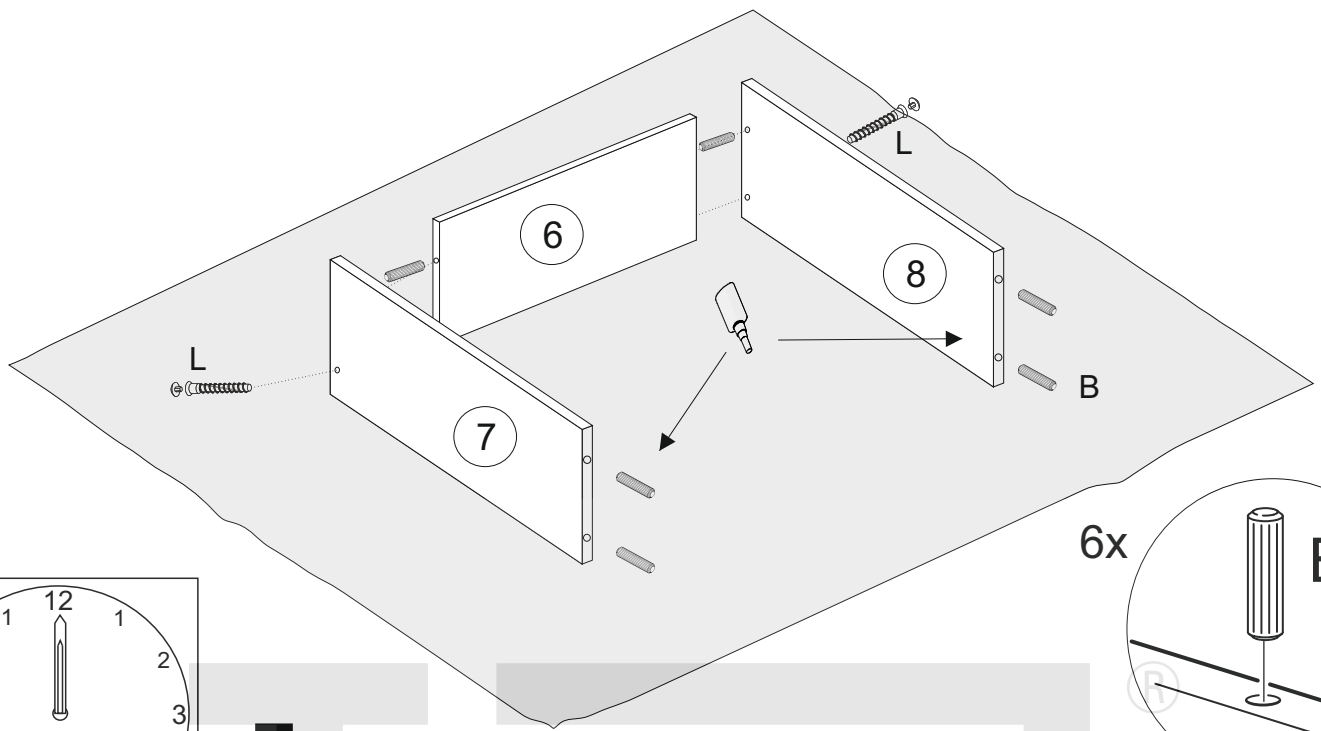

# HIX - Szafa

Ⓟ	Instrukcja montażu	Karta gwarancyjna
Ⓓ	Aufbauanleitung	der Garantieschein
ⒼⒷ	Assembly instruction	Guarantee certificate
Ⓚ	Návod na montáž	Záručný list

lp	wymiar	ilość
1	1640x500	1
2	1640x500	1
3	868x500	1
4	902x500	1
5	429x482	2
6	370x120	2
7	350x120	2
8	350x120	2
9	429x200	2
10	840x429	1
11	1617x429	1
12	586x482	1
13	285x482	2
14	1655x449	2
15	402x355	2

## Akcesoria - Accessories - die Accessoires

N 3.5x16  x8	B  x40	C  x20	D  x20	E1  x5
E2  x5	F 3.5x13  x18	G 4x25  x8	H  x4	L  x10
J  x1	K  x2	M.  x35	O  O1 O2 O3 O4 x2	

6x

1h

16x

True  
One®