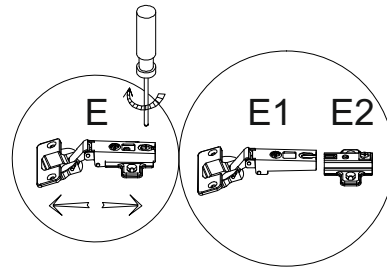

# HIX - Szafa

Ⓟ	Instrukcja montażu	Karta gwarancyjna
Ⓓ	Aufbauanleitung	der Garantieschein
ⒼⒷ	Assembly instruction	Guarantee certificate
Ⓚ	Návod na montáž	Záručný list

lp	wymiar	ilość
1	1640x500	1
2	1640x500	1
3	868x500	1
4	902x500	1
5	429x482	2
6	370x120	2
7	350x120	2
8	350x120	2
9	429x200	2
10	840x429	1
11	1617x429	1
12	586x482	1
13	285x482	2
14	1655x449	2
15	402x355	2

## Akcesoria - Accessories - die Accessoires

N 3.5x16  x8	B  x40	C  x20	D  x20	E1  x5
E2  x5	F 3.5x13  x18	G 4x25  x8	H  x4	L  x10
J  x1	K  x2	M.  x35	O  O1 O2 O3 O4 x2	

6x

1h

16x

True  
One®