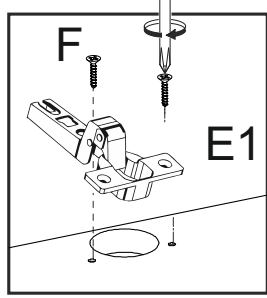

# HIX - Szafa

Ⓟ	Instrukcja montażu	Karta gwarancyjna
Ⓓ	Aufbauanleitung	der Garantieschein
ⒼⒷ	Assembly instruction	Guarantee certificate
Ⓚ	Návod na montáž	Záručný list

lp	wymiar	ilość
1	1640x500	1
2	1640x500	1
3	868x500	1
4	902x500	1
5	429x482	2
6	370x120	2
7	350x120	2
8	350x120	2
9	429x200	2
10	840x429	1
11	1617x429	1
12	586x482	1
13	285x482	2
14	1655x449	2
15	402x355	2

## Akcesoria - Accessories - die Accessoires

N 3.5x16  x8	B  x40	C  x20	D  x20	E1  x5
E2  x5	F 3.5x13  x18	G 4x25  x8	H  x4	L  x10
J  x1	K  x2	M.  x35	O  O1 O2 O3 O4 x2	

6x

1h

16x

True  
One®