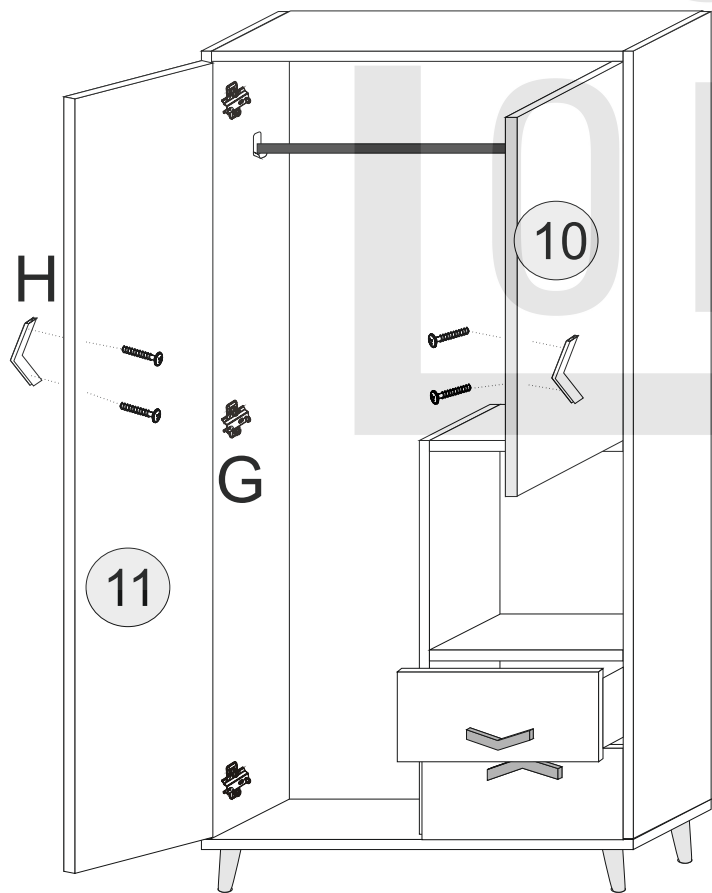

# HIX - Szafa

Ⓟ	Instrukcja montażu	Karta gwarancyjna
Ⓓ	Aufbauanleitung	der Garantieschein
ⒼⒷ	Assembly instruction	Guarantee certificate
Ⓚ	Návod na montáž	Záručný list

lp	wymiar	ilość
1	1640x500	1
2	1640x500	1
3	868x500	1
4	902x500	1
5	429x482	2
6	370x120	2
7	350x120	2
8	350x120	2
9	429x200	2
10	840x429	1
11	1617x429	1
12	586x482	1
13	285x482	2
14	1655x449	2
15	402x355	2

## Akcesoria - Accessories - die Accessoires

N 3.5x16  x8	B  x40	C  x20	D  x20	E1  x5
E2  x5	F 3.5x13  x18	G 4x25  x8	H  x4	L  x10
J  x1	K  x2	M.  x35	O  O1 O2 O3 O4 x2	

6x

1h

16x

True  
One®