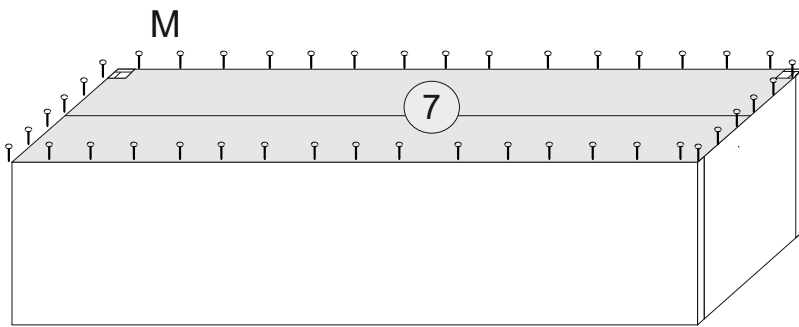

HIX - szafka wisząca

(PL) Instrukcja montażu
 (D) Aufbauanleitung
 (GB) Assembly instruction
 (SK) Návod na montáž

Karta gwarancyjna
 der Garantieschein
 Guarantee certificate
 Záručný list

lp	wymiar	ilość
1	1002x250	2
2	368x250	1
3	368x250	1
4	368x250	1
5	368x250	1
6	368X250	1
7	1000x200	2

Akcesoria - Accessories - die Accessoires

A  x1	B  x16	C  x16	D  x16
J  x1	M.  x40	R  x2	S 3.5x30  x4
I  x4	  		

$A=B$