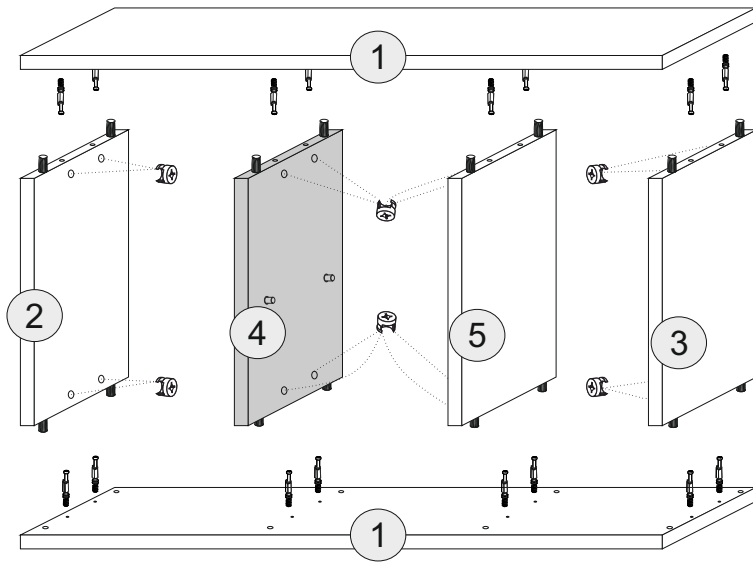

HIX - szafka wisząca

(PL) Instrukcja montażu
 (D) Aufbauanleitung
 (GB) Assembly instruction
 (SK) Návod na montáž

Karta gwarancyjna
 der Garantieschein
 Guarantee certificate
 Záručný list

lp	wymiar	ilość
1	1002x250	2
2	368x250	1
3	368x250	1
4	368x250	1
5	368x250	1
6	368X250	1
7	1000x200	2

Akcesoria - Accessories - die Accessoires

A  x1	B  x16	C  x16	D  x16
J  x1	M.  x40	R  x2	S 3.5x30  x4
I  x4	  		

$A=B$