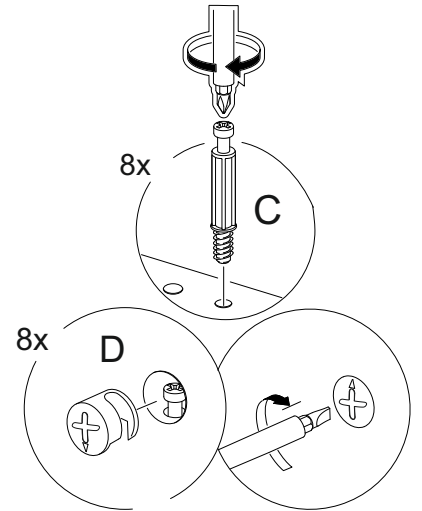

HIX - szafka wisząca

(PL) Instrukcja montażu
 (D) Aufbauanleitung
 (GB) Assembly instruction
 (SK) Návod na montáž

Karta gwarancyjna
 der Garantieschein
 Guarantee certificate
 Záručný list

lp	wymiar	ilość
1	1002x250	2
2	368x250	1
3	368x250	1
4	368x250	1
5	368x250	1
6	368X250	1
7	1000x200	2

Akcesoria - Accessories - die Accessoires

A  x1	B  x16	C  x16	D  x16
J  x1	M.  x40	R  x2	S 3.5x30  x4
I  x4	  		

$A=B$