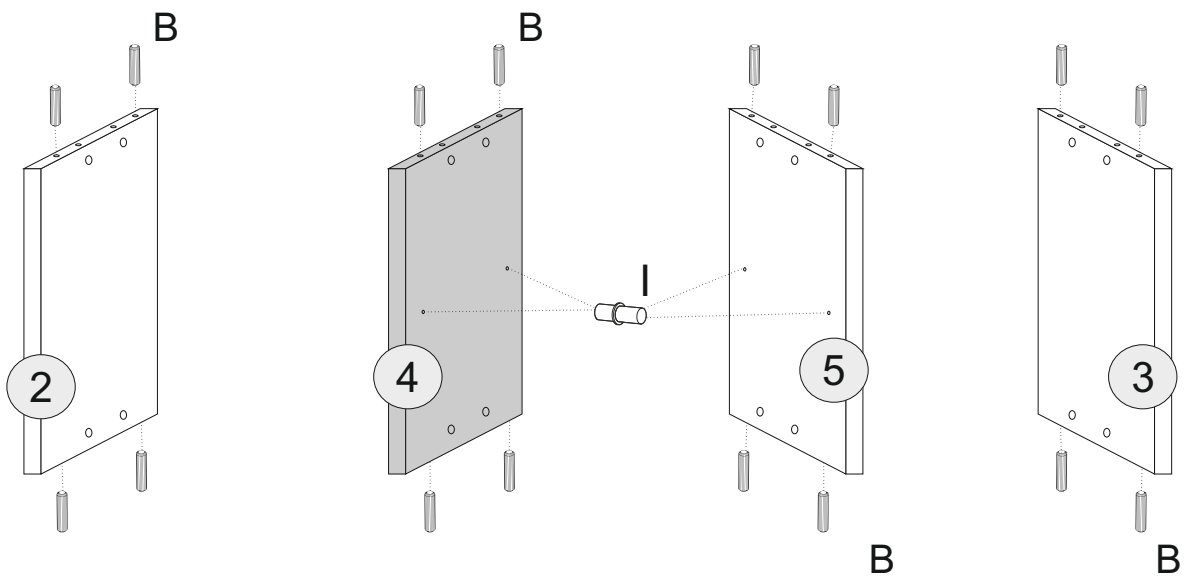

HIX - szafka wisząca

(PL) Instrukcja montażu
 (D) Aufbauanleitung
 (GB) Assembly instruction
 (SK) Návod na montáž

Karta gwarancyjna
 der Garantieschein
 Guarantee certificate
 Záručný list

lp	wymiar	ilość
1	1002x250	2
2	368x250	1
3	368x250	1
4	368x250	1
5	368x250	1
6	368X250	1
7	1000x200	2

Akcesoria - Accessories - die Accessoires

A  x1	B  x16	C  x16	D  x16
J  x1	M.  x40	R  x2	S 3.5x30  x4
I  x4	  		

$A=B$