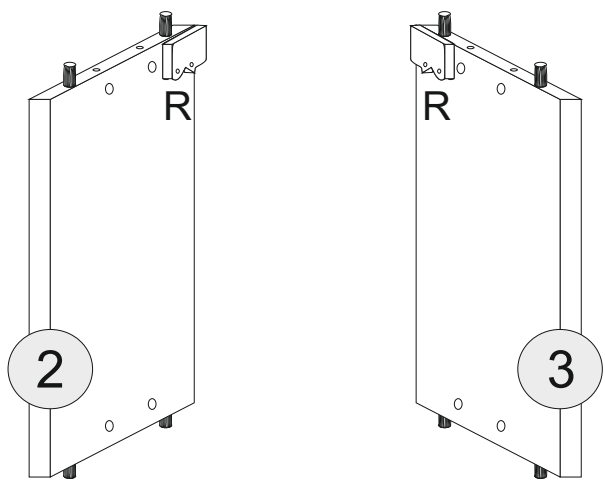

HIX - szafka wisząca

(PL) Instrukcja montażu
 (D) Aufbauanleitung
 (GB) Assembly instruction
 (SK) Návod na montáž

Karta gwarancyjna
 der Garantieschein
 Guarantee certificate
 Záručný list

lp	wymiar	ilość
1	1002x250	2
2	368x250	1
3	368x250	1
4	368x250	1
5	368x250	1
6	368X250	1
7	1000x200	2

Akcesoria - Accessories - die Accessoires

A  x1	B  x16	C  x16	D  x16
J  x1	M.  x40	R  x2	S 3.5x30  x4
I  x4	  		

$A=B$