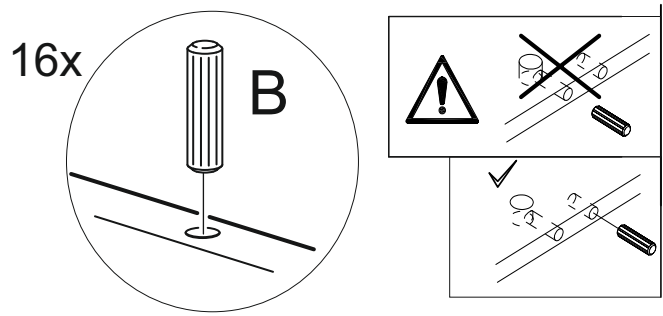

HIX - szafka wisząca

(PL) Instrukcja montażu
 (D) Aufbauanleitung
 (GB) Assembly instruction
 (SK) Návod na montáž

Karta gwarancyjna
 der Garantieschein
 Guarantee certificate
 Záručný list

lp	wymiar	ilość
1	1002x250	2
2	368x250	1
3	368x250	1
4	368x250	1
5	368x250	1
6	368X250	1
7	1000x200	2

Akcesoria - Accessories - die Accessoires

A  x1	B  x16	C  x16	D  x16
J  x1	M.  x40	R  x2	S 3.5x30  x4
I  x4	  		

$A=B$