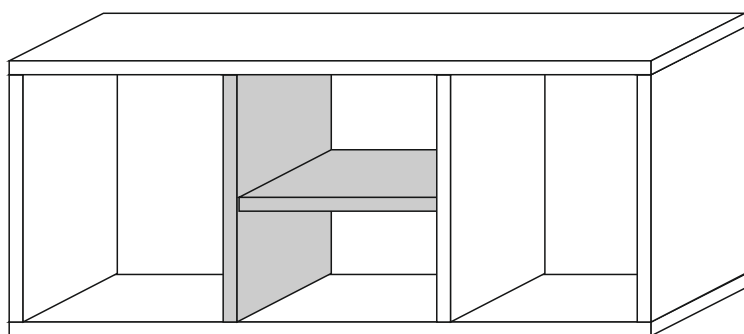

HIX - szafka wisząca

(PL) Instrukcja montażu
 (D) Aufbauanleitung
 (GB) Assembly instruction
 (SK) Návod na montáž

Karta gwarancyjna
 der Garantieschein
 Guarantee certificate
 Záručný list

lp	wymiar	ilość
1	1002x250	2
2	368x250	1
3	368x250	1
4	368x250	1
5	368x250	1
6	368X250	1
7	1000x200	2

Akcesoria - Accessories - die Accessoires

A  x1	B  x16	C  x16	D  x16
J  x1	M.  x40	R  x2	S 3.5x30  x4
I  x4	  		

$A=B$