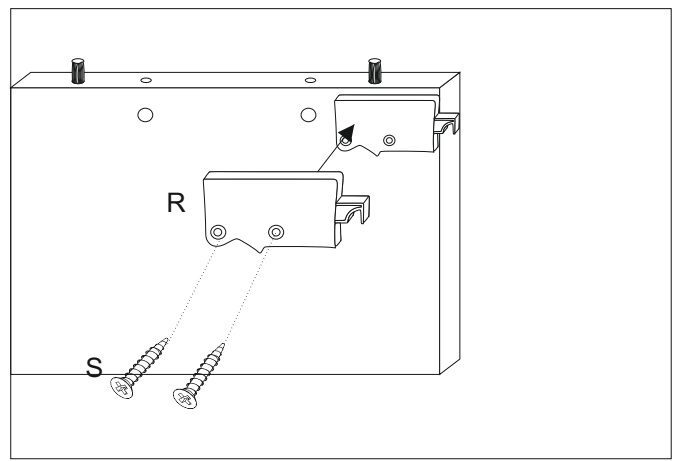

HIX - szafka wisząca

(PL) Instrukcja montażu
 (D) Aufbauanleitung
 (GB) Assembly instruction
 (SK) Návod na montáž

Karta gwarancyjna
 der Garantieschein
 Guarantee certificate
 Záručný list

lp	wymiar	ilość
1	1002x250	2
2	368x250	1
3	368x250	1
4	368x250	1
5	368x250	1
6	368X250	1
7	1000x200	2

Akcesoria - Accessories - die Accessoires

A  x1	B  x16	C  x16	D  x16
J  x1	M.  x40	R  x2	S 3.5x30  x4
I  x4	  		

$A=B$