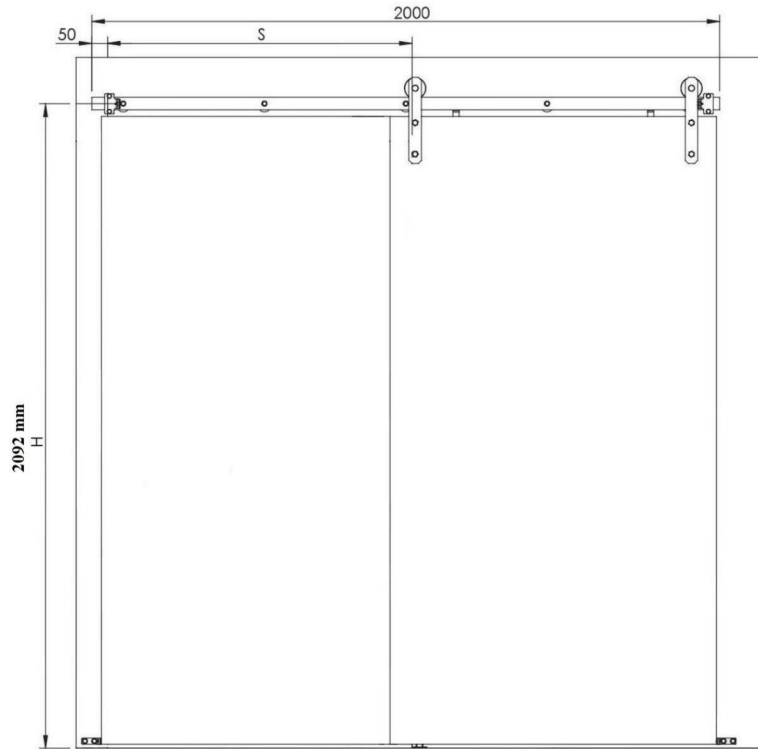

# GREEN NIEREGULOWANY

MOCOWANIE DO ŚCIANY  
FASTENING FOR WALL

100  
kg

A, B, G

1.1

1.2

Opcja dodatkowa:

C, I

M10x55 - skrzydło 36 mm

2

3

M8x55 - skrzydło 36 mm

D, E, F, H

Drzwi w pozycji zamkniętej muszą zatrzymywać się na stoperze.  
Doors when shut must touch stopper.

4