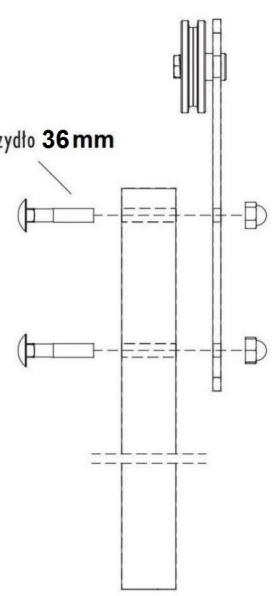

# GREEN NIEREGULOWANY

MOCOWANIE DO ŚCIANY  
FASTENING FOR WALL

100  
kg

A, B, G

1.1

1.2

Opcja dodatkowa:

C, I

M10x55 - skrzydło 36 mm

2

3

M8x55 - skrzydło 36 mm

D, E, F, H

Drzwi w pozycji zamkniętej muszą zatrzymywać się na stoperze.  
Doors when shut must touch stopper.

4