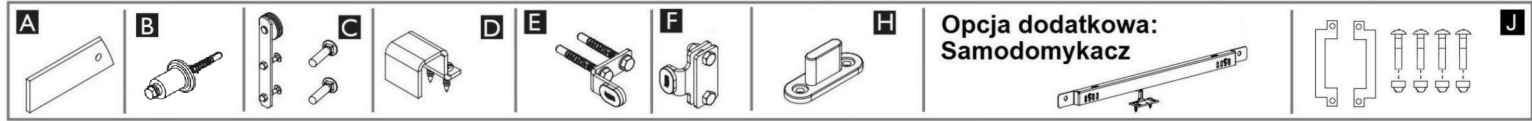

# GREEN NIEREGULOWANY

MOCOWANIE DO ŚCIANY  
FASTENING FOR WALL

100  
kg

A, B, G

1.1

1.2

Opcja dodatkowa:

C, I

M10x55 - skrzydło 36 mm

2

3

M8x55 - skrzydło 36 mm

D, E, F, H

Drzwi w pozycji zamkniętej muszą zatrzymywać się na stoperze.  
Doors when shut must touch stopper.

4