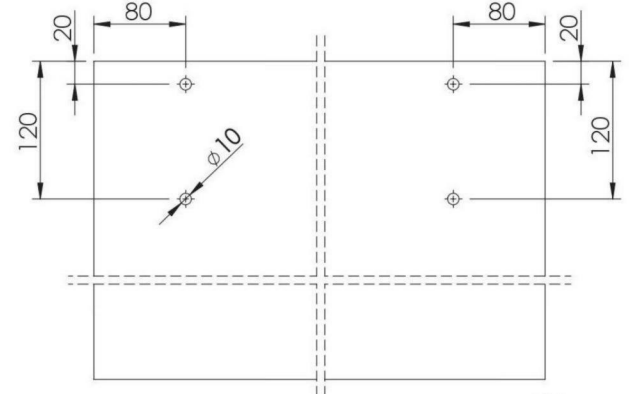

# GREEN NIEREGULOWANY

MOCOWANIE DO ŚCIANY  
FASTENING FOR WALL

100  
kg

A, B, G

1.1

1.2

Opcja dodatkowa:

C, I

M10x55 - skrzydło 36 mm

2

3

M8x55 - skrzydło 36 mm

D, E, F, H

Drzwi w pozycji zamkniętej muszą zatrzymywać się na stoperze.  
Doors when shut must touch stopper.

4