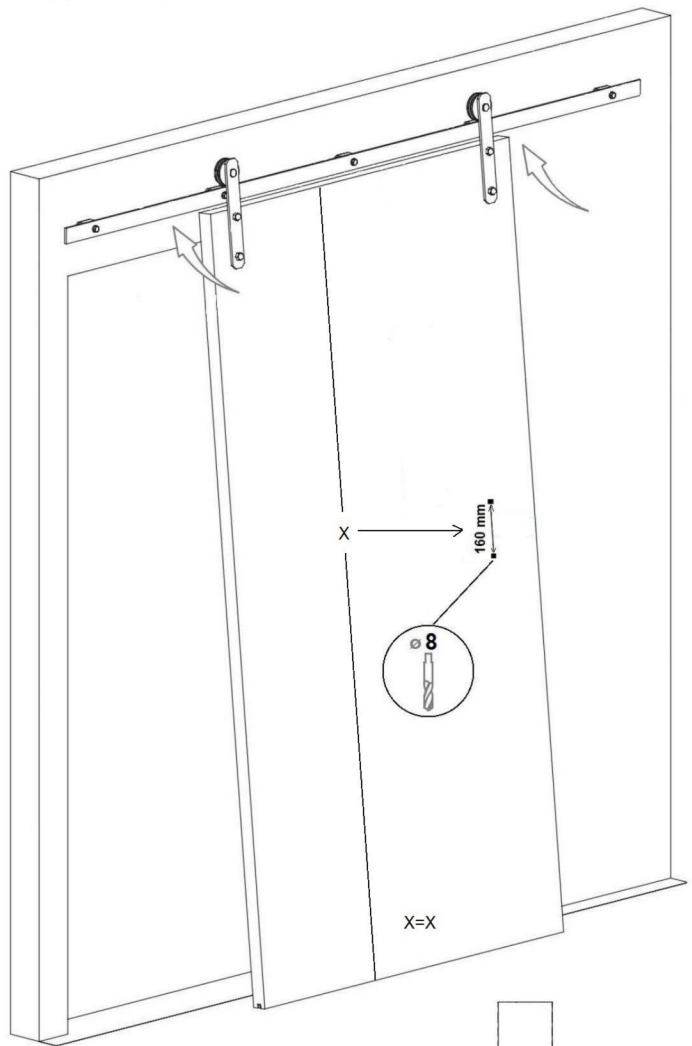

# GREEN NIEREGULOWANY

MOCOWANIE DO ŚCIANY  
FASTENING FOR WALL

100  
kg

A, B, G

1.1

1.2

Opcja dodatkowa:

C, I

M10x55 - skrzydło 36 mm

2

3

M8x55 - skrzydło 36 mm

D, E, F, H

Drzwi w pozycji zamkniętej muszą zatrzymywać się na stoperze.  
Doors when shut must touch stopper.

4