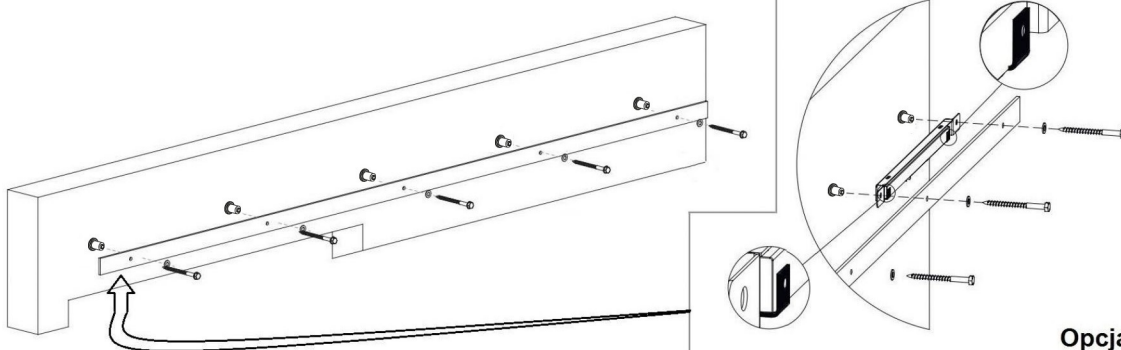

# GREEN NIEREGULOWANY

MOCOWANIE DO ŚCIANY  
FASTENING FOR WALL

100  
kg

A, B, G

1.1

1.2

Opcja dodatkowa:

C, I

M10x55 - skrzydło 36 mm

2

3

M8x55 - skrzydło 36 mm

D, E, F, H

Drzwi w pozycji zamkniętej muszą zatrzymywać się na stoperze.  
Doors when shut must touch stopper.

4