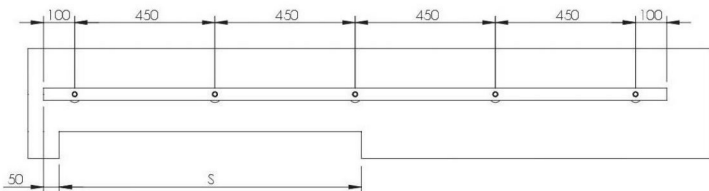

# GREEN NIEREGULOWANY

MOCOWANIE DO ŚCIANY  
FASTENING FOR WALL

100  
kg

A, B, G

1.1

1.2

Opcja dodatkowa:

C, I

M10x55 - skrzydło 36 mm

2

3

M8x55 - skrzydło 36 mm

D, E, F, H

Drzwi w pozycji zamkniętej muszą zatrzymywać się na stoperze.  
Doors when shut must touch stopper.

4