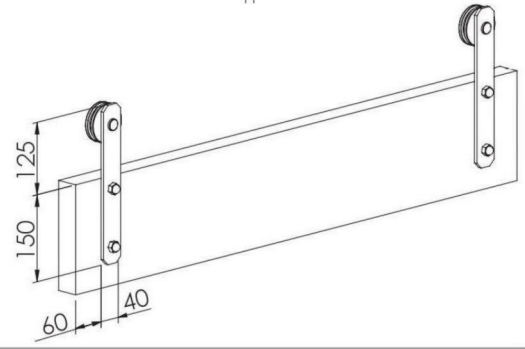

# GREEN NIEREGULOWANY

MOCOWANIE DO ŚCIANY  
FASTENING FOR WALL

100  
kg

A, B, G

1.1

1.2

Opcja dodatkowa:

C, I

M10x55 - skrzydło 36 mm

2

3

M8x55 - skrzydło 36 mm

D, E, F, H

Drzwi w pozycji zamkniętej muszą zatrzymywać się na stoperze.  
Doors when shut must touch stopper.

4