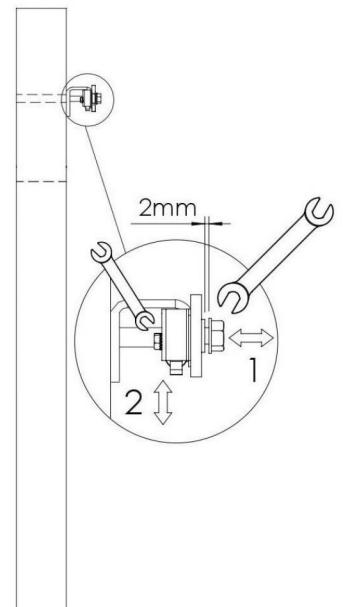

# GREEN NIEREGULOWANY

MOCOWANIE DO ŚCIANY  
FASTENING FOR WALL

100  
kg

A, B, G

1.1

1.2

Opcja dodatkowa:

C, I

M10x55 - skrzydło 36 mm

2

3

M8x55 - skrzydło 36 mm

D, E, F, H

Drzwi w pozycji zamkniętej muszą zatrzymywać się na stoperze.  
Doors when shut must touch stopper.

4