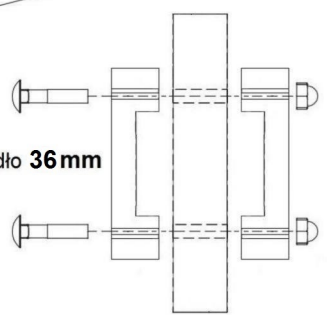

M10x55 - skrzydło 36 mm

2

3

M8x55 - skrzydło 36 mm

D, E, F, H

Drzwi w pozycji zamkniętej muszą zatrzymywać się na stoperze.  
Doors when shut must touch stopper.

4