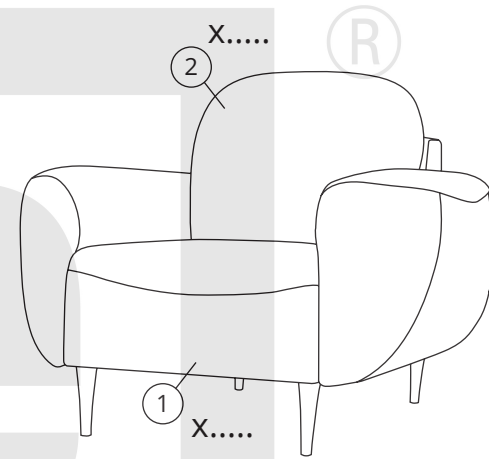

BOHO

®

2022-09-17

10 min.

- Ⓓ Montageanleitung
- Ⓕ Notice de montage
- Ⓖ Handleiding voor de montage
- Ⓒ Montážní návod
- Ⓗ Szereelési útmutató
- Ⓓ Montaj talimati

- Ⓖ Assembly Instructions
- Ⓘ Istruzioni di montaggio
- ⒲ Instrukcja montażu
- ⒮ Návod na montáž
- Ⓓ Instrucțiuni de montaj
- ⒲ Инструкции по монтажу

GT18
h = 160 mm

x4

1

2