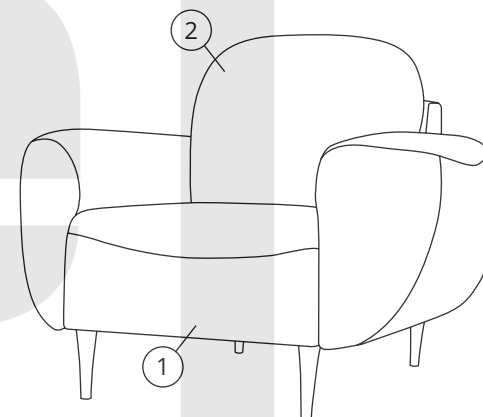

BOHO

®

2022-09-17

10 min.

- Ⓓ Montageanleitung
- Ⓕ Notice de montage
- Ⓖ Handleiding voor de montage
- Ⓒ Montážní návod
- Ⓗ Szereelési útmutató
- Ⓓ Montaj talimati

- Ⓖ Assembly Instructions
- Ⓘ Istruzioni di montaggio
- ⒲ Instrukcja montażu
- ⒮ Návod na montáž
- Ⓓ Instrucțiuni de montaj
- ⒲ Инструкции по монтажу

GT18
h = 160 mm

x4

1

2