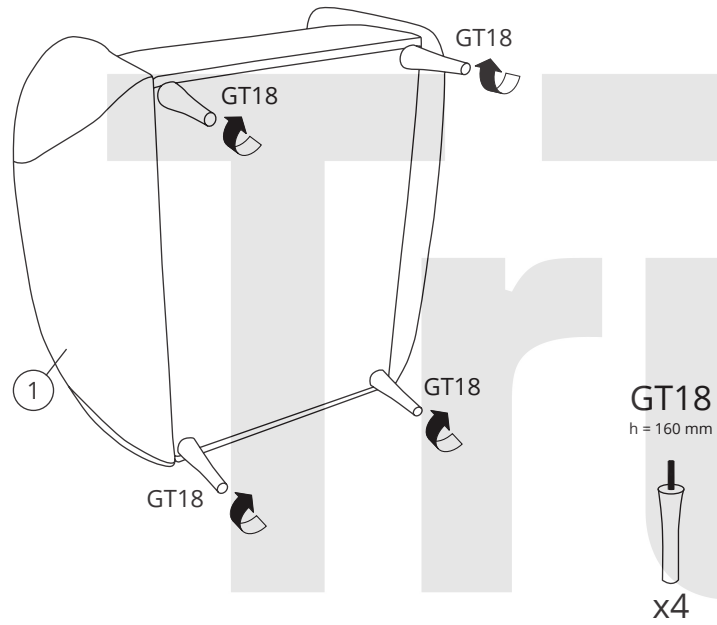

BOHO

®

2022-09-17

10 min.

- Ⓓ Montageanleitung
- Ⓕ Notice de montage
- Ⓖ Handleiding voor de montage
- Ⓒ Montážní návod
- Ⓗ Szereelési útmutató
- Ⓓ Montaj talimati

- Ⓖ Assembly Instructions
- Ⓘ Istruzioni di montaggio
- ⒲ Instrukcja montażu
- ⒮ Návod na montáž
- Ⓓ Instrucțiuni de montaj
- ⒲ Инструкции по монтажу

GT18
h = 160 mm

x4

1

2