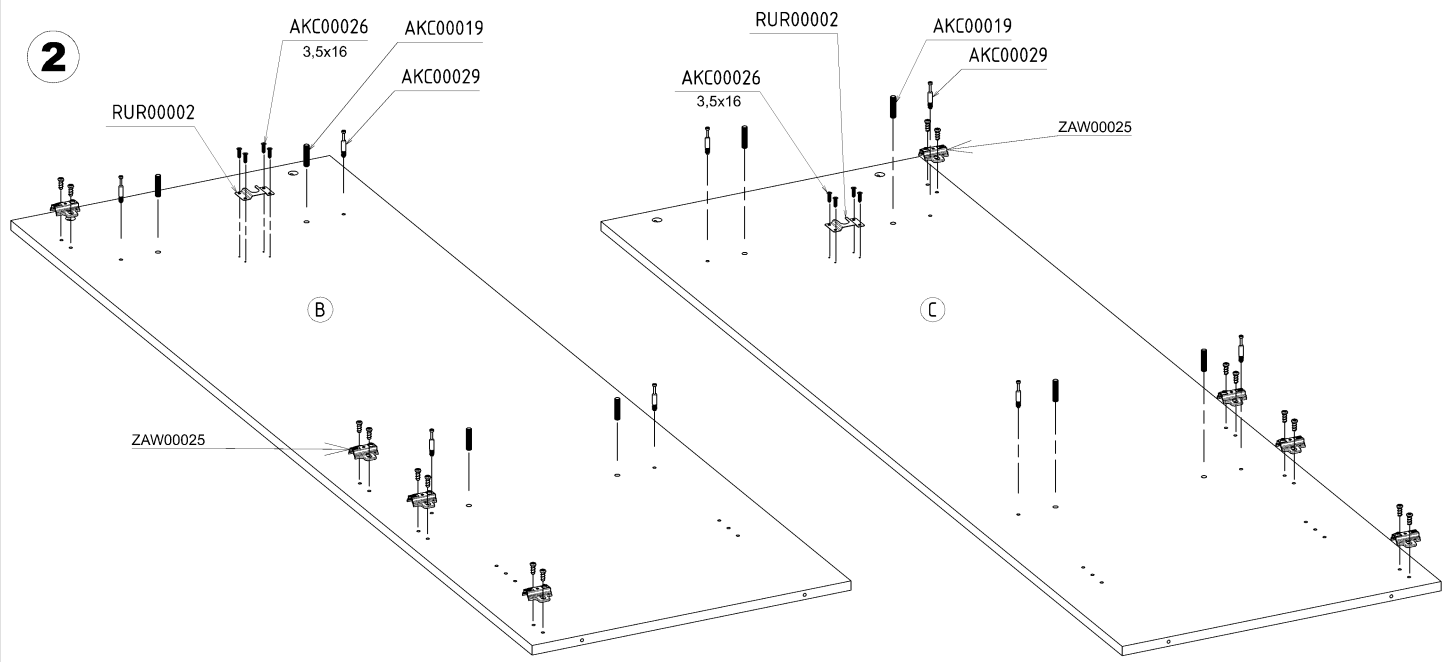

LAR-10 SZAFKA 4D

L-90 H-195 D-59

x 12  AKC00019	x 12  AKC00120	x 12  AKC00004	x 12  AKC00029	x 12  AKC00151	x 12  AKC00004
x 8  ZAW00025	x 4  AKC00023	x 24  3,5x16 AKC00026	x 11  3,5x30 AKC00026	x 2  RUR00002	x 70  AKC00018
x 1  AKC00017	x 1 L-265 mm  UCH00041	x 3 L-448 mm  UCH00046	x 1 L-1048 mm  UCH00052	x 4  NOG00043	x 1 L-864 mm  RUR00001

45 min

1

2

3

4

5

6