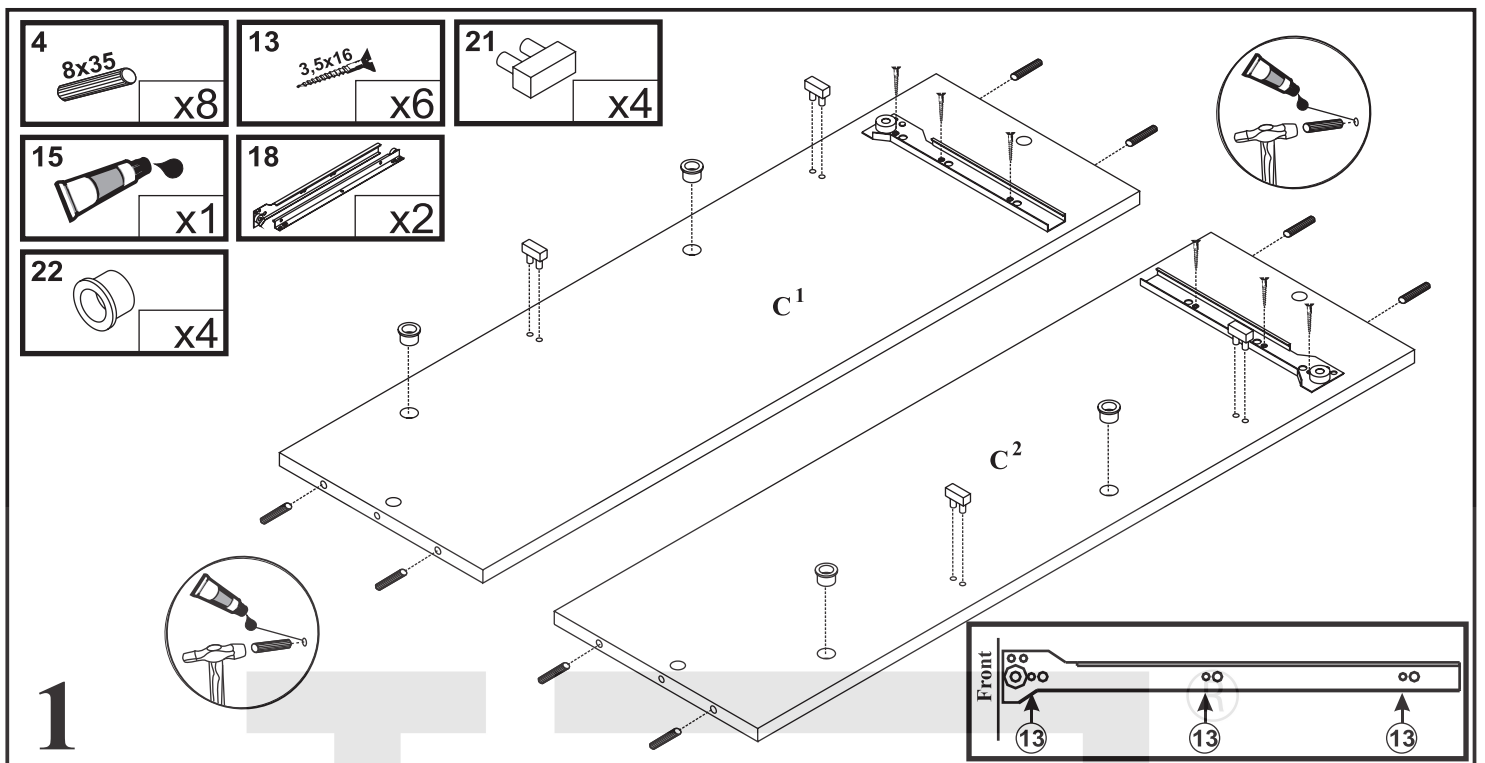

## Szafka koszyk

|              |              |               |              |               |
|--------------|--------------|---------------|--------------|---------------|
| 4<br><br>x16 | 6<br><br>x6  | 8<br><br>x70  | 9<br><br>x3  | 13<br><br>x32 |
| 15<br><br>x1 | 18<br><br>x2 | 19<br><br>x12 | 20<br><br>x4 | 21<br><br>x4  |
| 22<br><br>x4 | 23<br><br>x4 | 3<br><br>x4   | 16<br><br>x4 | 17<br><br>x4  |

Czas mont. - 80 min.

13

3.5x16

x8

4

5

8

x50