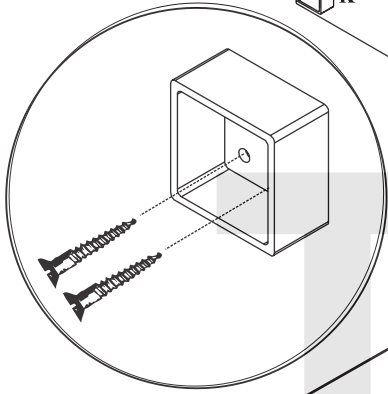

Czas mont. - 80 min.

13

3.5x16

x8

4

5

8

x50