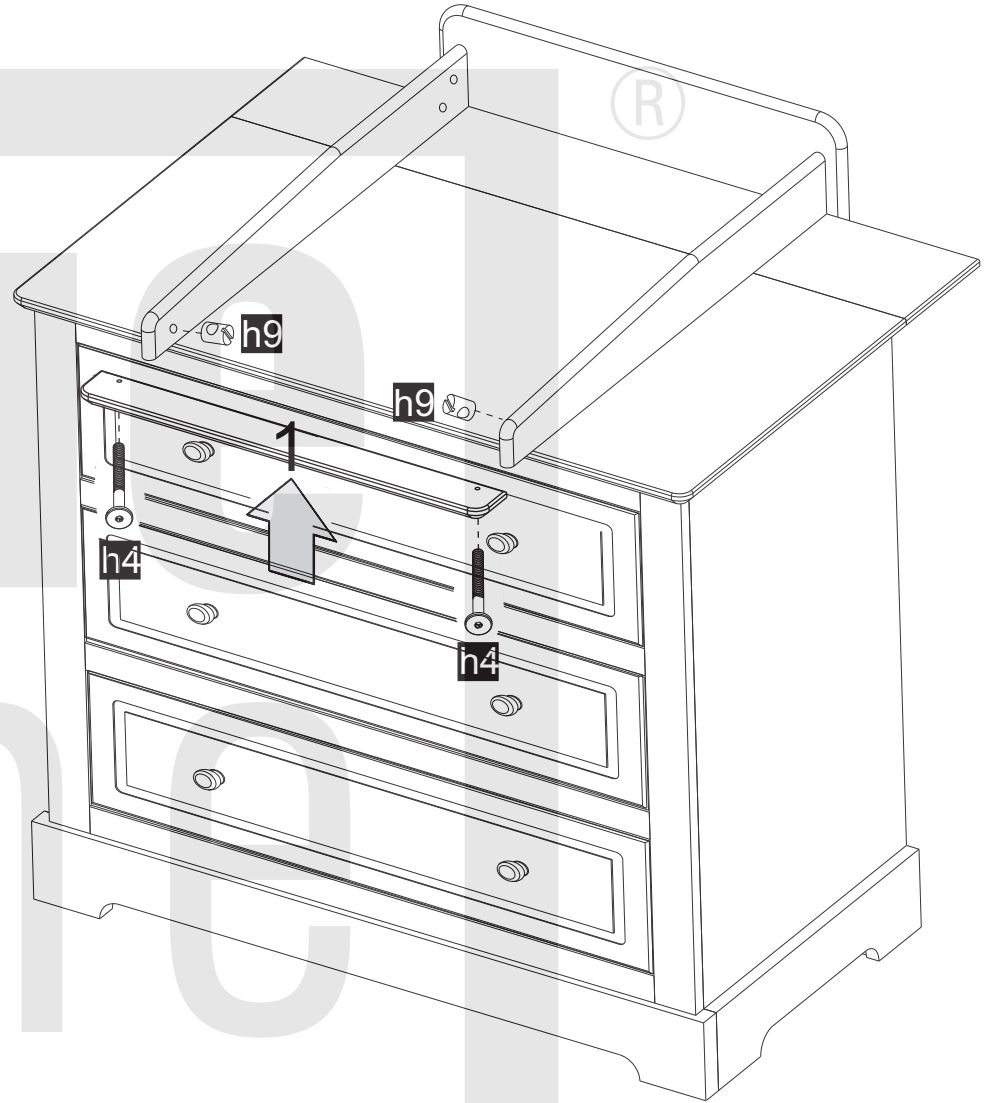

Instrukcja montażu

Nazwa	Typ
MARYLOU	Przewijak
Producent	
FM Liwex, 38-500 Zagórz ul. Składowa 4	

symbol **B**
 wymiary $\varnothing 6 \times 60$ **x8**
 ilość akcesoriów

2

4

3