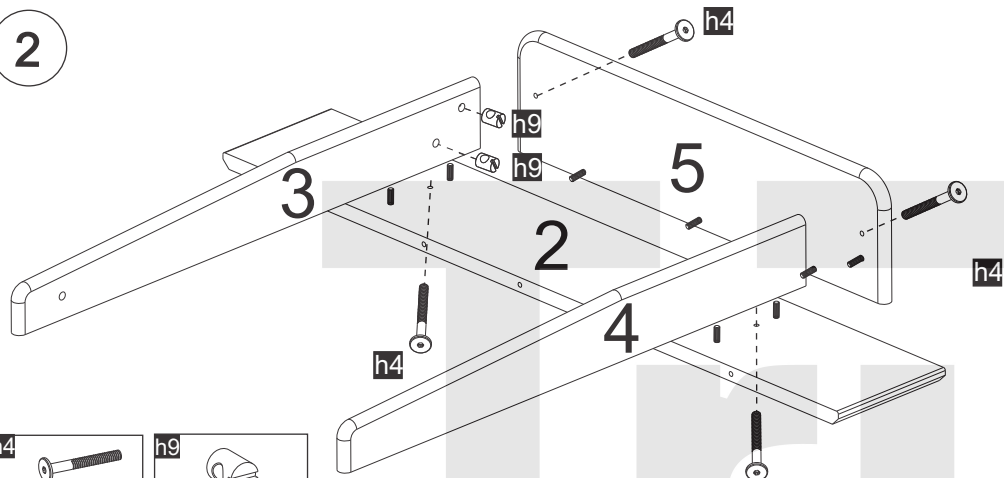

Instrukcja montażu

Nazwa	Typ
MARYLOU	Przewijak
Producent	
FM Liwex, 38-500 Zagórz ul. Składowa 4	

symbol **B**
 wymiary $\varnothing 6 \times 60$ **x8**
 ilość akcesoriów

2

4

3