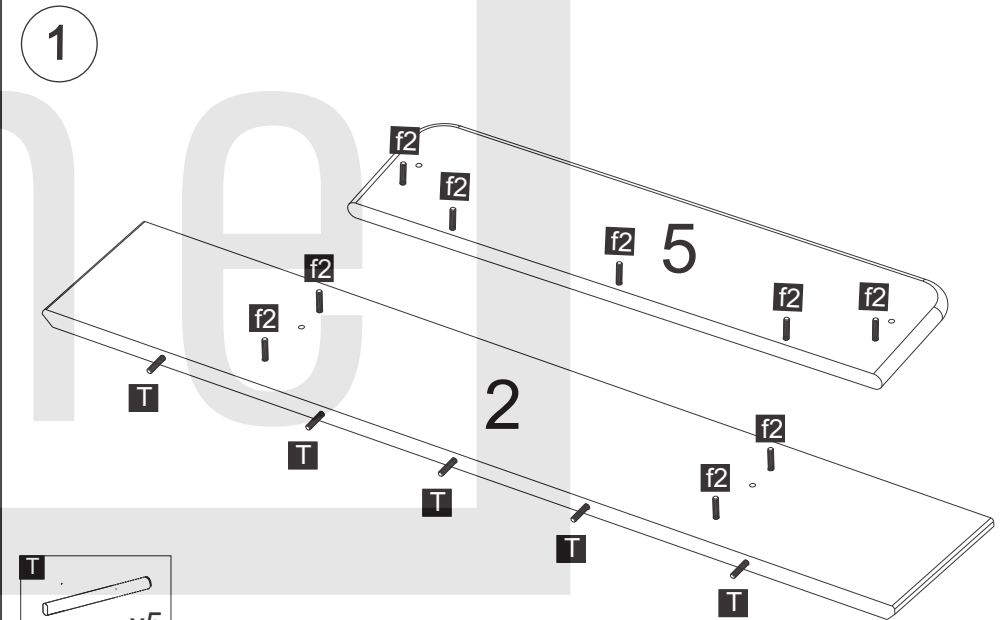

Instrukcja montażu

Nazwa	Typ
MARYLOU	Przewijak
Producent	
FM Liwex, 38-500 Zagórz ul. Składowa 4	

symbol **B**
 wymiary $\varnothing 6 \times 60$ **x8**
 ilość akcesoriów

2

4

3