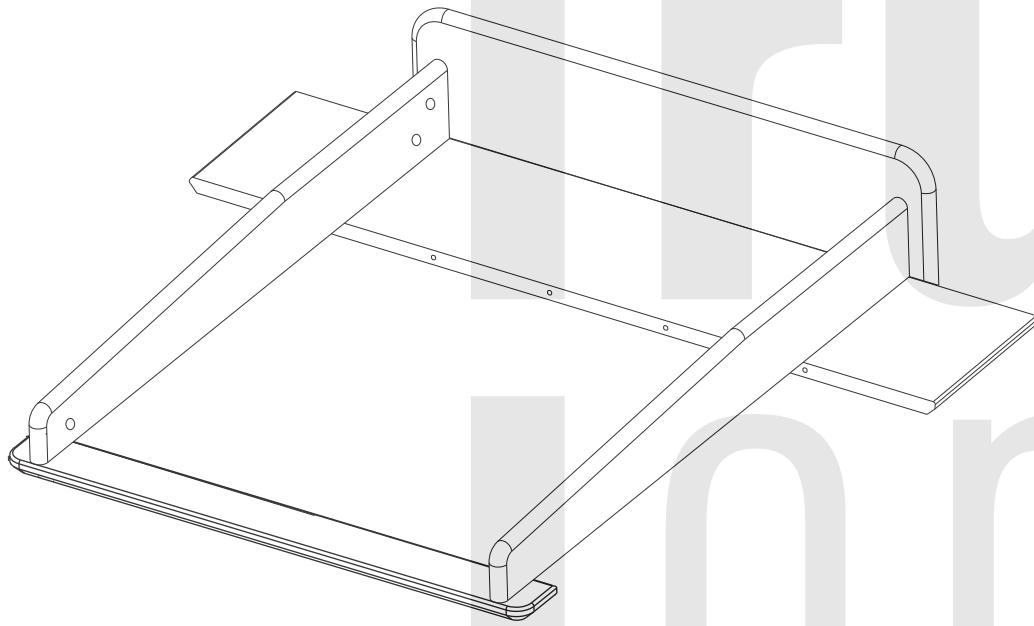

Instrukcja montażu

Nazwa	Typ
MARYLOU	Przewijak
Producent	
FM Liwex, 38-500 Zagórz ul. Składowa 4	

symbol **B**
 wymiary $\varnothing 6 \times 60$ **x8**
 ilość akcesoriów

2

4

3