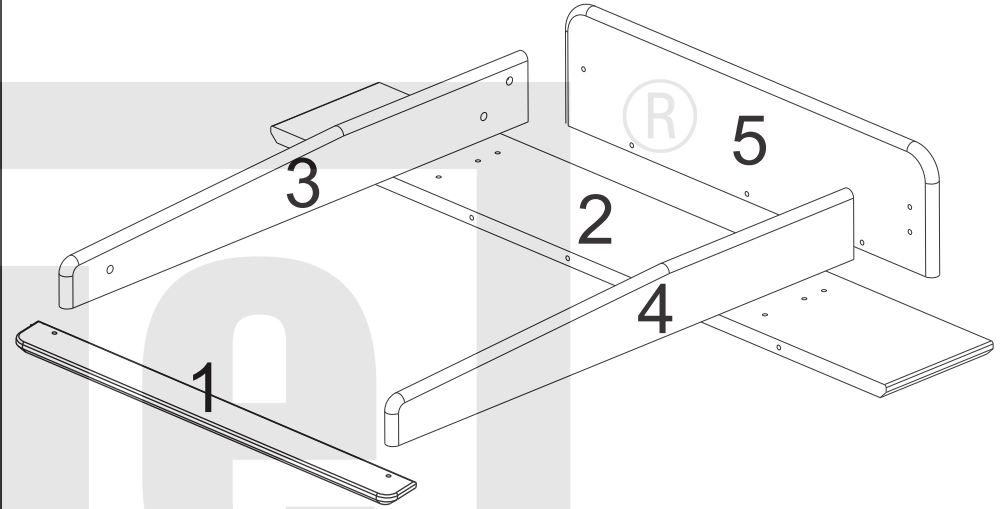

Instrukcja montażu

Nazwa	Typ
MARYLOU	Przewijak
Producent	
FM Liwex, 38-500 Zagórz ul. Składowa 4	

symbol **B**
 wymiary $\varnothing 6 \times 60$ **x8**
 ilość akcesoriów

2

4

3