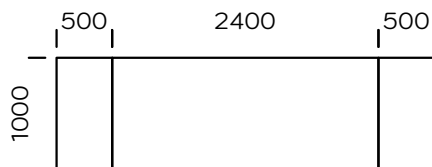

CRUZAR

BLAT

drewno dębowe

fornir dębowy

fornir dębowy czarny

orzech amerykański

Cruzar to nowoczesny stół o niebanalnym designie. Blat wykonany jest ze starannie selekcjonowanego litego drewna dębowego lub forniru dębowego oraz orzechowego. Olejowane wykończenie blatu wydobywa piękno słoików drewna i nadaje powierzchni matową teksturę. Z kolei podstawa wykonana jest z metalu lakierowanego proszkowo w kolorze czarnym. Istnieje możliwość realizacji dostawek powiększających powierzchnię blatu.

Stół Cruzar 1800 x 900

dostawka 300 x 900, 500 x 900

Stół Cruzar 2000 x 1000

dostawka 300 x 100, 500 x 100

Stół Cruzar 2200 x 1000

dostawka 300 x 100, 500 x 100

Stół Cruzar 2400 x 1000

dostawka 300 x 100, 500 x 100