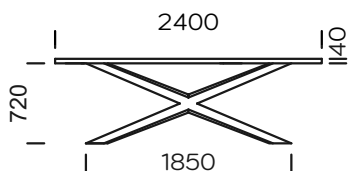

CRUZAR

BLAT

drewno dębowe

fornir dębowy

fornir dębowy czarny

orzech amerykański

Cruzar to nowoczesny stół o niebanalnym designie. Blat wykonany jest ze starannie selekcjonowanego litego drewna dębowego lub forniru dębowego oraz orzechowego. Olejowane wykończenie blatu wydobywa piękno słoików drewna i nadaje powierzchni matową teksturę. Z kolei podstawa wykonana jest z metalu lakierowanego proszkowo w kolorze czarnym. Istnieje możliwość realizacji dostawek powiększających powierzchnię blatu.

Stół Cruzar 1800 x 900

dostawka 300 x 900, 500 x 900

Stół Cruzar 2000 x 1000

dostawka 300 x 100, 500 x 100

Stół Cruzar 2200 x 1000

dostawka 300 x 100, 500 x 100

Stół Cruzar 2400 x 1000

dostawka 300 x 100, 500 x 100

Stół Cruzar 3000 x 1200

Opcje krawędzi blatu

Prosty

Ścięty