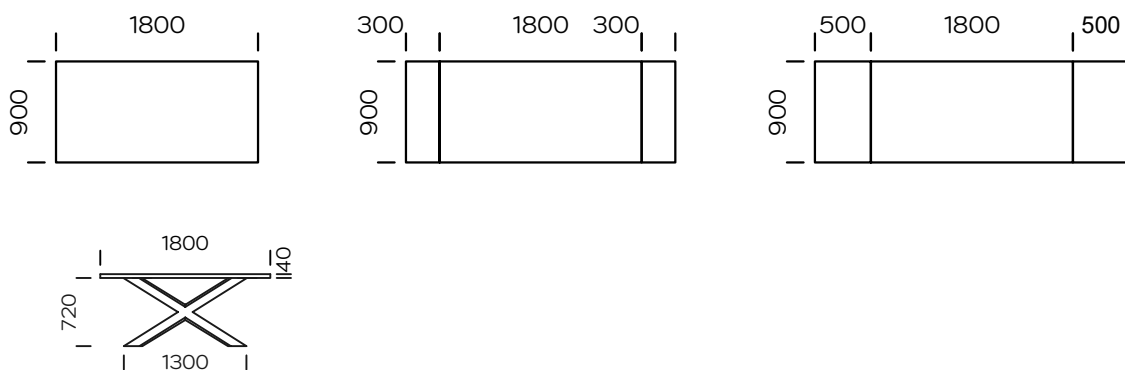

CRUZAR

BLAT

drewno dębowe

fornir dębowy

fornir dębowy czarny

orzech amerykański

Cruzar to nowoczesny stół o niebanalnym designie. Blat wykonany jest ze starannie selekcjonowanego litego drewna dębowego lub forniru dębowego oraz orzechowego. Olejowane wykończenie blatu wydobywa piękno słoików drewna i nadaje powierzchni matową teksturę. Z kolei podstawa wykonana jest z metalu lakierowanego proszkowo w kolorze czarnym. Istnieje możliwość realizacji dostawek powiększających powierzchnię blatu.

Stół Cruzar 1800 x 900

dostawka 300 x 900, 500 x 900

Stół Cruzar 2000 x 1000

dostawka 300 x 100, 500 x 100

Stół Cruzar 2200 x 1000

dostawka 300 x 100, 500 x 100

Stół Cruzar 2400 x 1000

dostawka 300 x 100, 500 x 100

Stół Cruzar 3000 x 1200

Opcje krawędzi blatu

Prosty

Ścięty