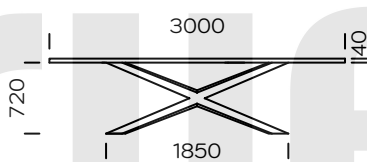

CRUZAR

BLAT

drewno dębowe

fornir dębowy

fornir dębowy czarny

orzech amerykański

Cruzar to nowoczesny stół o niebanalnym designie. Blat wykonany jest ze starannie selekcjonowanego litego drewna dębowego lub forniru dębowego oraz orzechowego. Olejowane wykończenie blatu wydobywa piękno słoików drewna i nadaje powierzchni matową teksturę. Z kolei podstawa wykonana jest z metalu lakierowanego proszkowo w kolorze czarnym. Istnieje możliwość realizacji dostawek powiększających powierzchnię blatu.

Stół Cruzar 1800 x 900

dostawka 300 x 900, 500 x 900

Stół Cruzar 2000 x 1000

dostawka 300 x 100, 500 x 100

Stół Cruzar 2200 x 1000

dostawka 300 x 100, 500 x 100

Stół Cruzar 2400 x 1000

dostawka 300 x 100, 500 x 100

Stół Cruzar 3000 x 1200

Opcje krawędzi blatu

Prosty

Ścięty