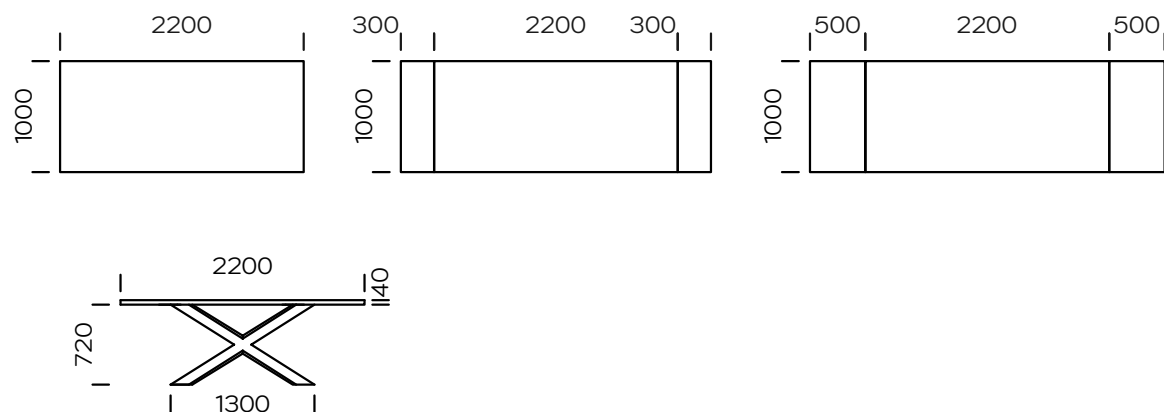

CRUZAR

BLAT

drewno dębowe

fornir dębowy

fornir dębowy czarny

orzech amerykański

Cruzar to nowoczesny stół o niebanalnym designie. Blat wykonany jest ze starannie selekcjonowanego litego drewna dębowego lub forniru dębowego oraz orzechowego. Olejowane wykończenie blatu wydobywa piękno słoików drewna i nadaje powierzchni matową teksturę. Z kolei podstawa wykonana jest z metalu lakierowanego proszkowo w kolorze czarnym. Istnieje możliwość realizacji dostawek powiększających powierzchnię blatu.

Stół Cruzar 1800 x 900

dostawka 300 x 900, 500 x 900

Stół Cruzar 2000 x 1000

dostawka 300 x 100, 500 x 100

Stół Cruzar 2200 x 1000

dostawka 300 x 100, 500 x 100

Stół Cruzar 2400 x 1000

dostawka 300 x 100, 500 x 100

Stół Cruzar 3000 x 1200

Opcje krawędzi blatu

Prosty

Ścięty