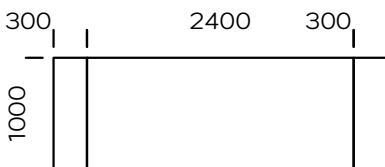

CRUZAR

BLAT

drewno dębowe

fornir dębowy

fornir dębowy czarny

orzech amerykański

Cruzar to nowoczesny stół o niebanalnym designie. Blat wykonany jest ze starannie selekcjonowanego litego drewna dębowego lub forniru dębowego oraz orzechowego. Olejowane wykończenie blatu wydobywa piękno słoików drewna i nadaje powierzchni matową teksturę. Z kolei podstawa wykonana jest z metalu lakierowanego proszkowo w kolorze czarnym. Istnieje możliwość realizacji dostawek powiększających powierzchnię blatu.

Stół Cruzar 1800 x 900

dostawka 300 x 900, 500 x 900

Stół Cruzar 2000 x 1000

dostawka 300 x 100, 500 x 100

Stół Cruzar 2200 x 1000

dostawka 300 x 100, 500 x 100

Stół Cruzar 2400 x 1000

dostawka 300 x 100, 500 x 100