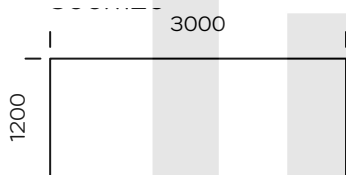

CRUZAR

BLAT

drewno dębowe

fornir dębowy

fornir dębowy czarny

orzech amerykański

Cruzar to nowoczesny stół o niebanalnym designie. Blat wykonany jest ze starannie selekcjonowanego litego drewna dębowego lub forniru dębowego oraz orzechowego. Olejowane wykończenie blatu wydobywa piękno słoików drewna i nadaje powierzchni matową teksturę. Z kolei podstawa wykonana jest z metalu lakierowanego proszkowo w kolorze czarnym. Istnieje możliwość realizacji dostawek powiększających powierzchnię blatu.

Stół Cruzar 1800 x 900

dostawka 300 x 900, 500 x 900

Stół Cruzar 2000 x 1000

dostawka 300 x 100, 500 x 100

Stół Cruzar 2200 x 1000

dostawka 300 x 100, 500 x 100

Stół Cruzar 2400 x 1000

dostawka 300 x 100, 500 x 100

Stół Cruzar 3000 x 1200

Opcje krawędzi blatu

Prosty

Ścięty