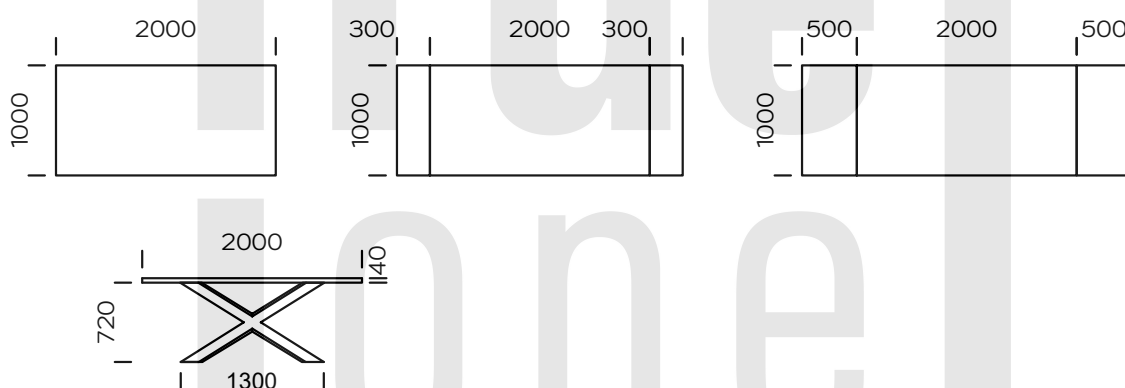

CRUZAR

BLAT

drewno dębowe

fornir dębowy

fornir dębowy czarny

orzech amerykański

Cruzar to nowoczesny stół o niebanalnym designie. Blat wykonany jest ze starannie selekcjonowanego litego drewna dębowego lub forniru dębowego oraz orzechowego. Olejowane wykończenie blatu wydobywa piękno słoików drewna i nadaje powierzchni matową teksturę. Z kolei podstawa wykonana jest z metalu lakierowanego proszkowo w kolorze czarnym. Istnieje możliwość realizacji dostawek powiększających powierzchnię blatu.

Stół Cruzar 1800 x 900

dostawka 300 x 900, 500 x 900

Stół Cruzar 2000 x 1000

dostawka 300 x 100, 500 x 100

Stół Cruzar 2200 x 1000

dostawka 300 x 100, 500 x 100

Stół Cruzar 2400 x 1000

dostawka 300 x 100, 500 x 100

Stół Cruzar 3000 x 1200

Opcje krawędzi blatu

Prosty

Ścięty