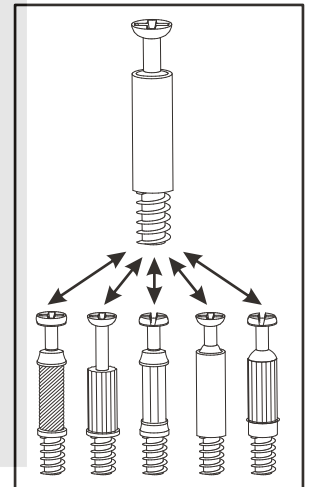

SŁUPEK WYSOKI 1D 80-01-D-1D

90 min

NO	Dim.			Col.-No	Qty
1	1400	234	16	1	2
2	318	234	16	1	2
3	318	214	16	1	1
4	318	204	16	1	2
205	1395	344	16	1	1
6	1378	330	3	1	1

SŁUPEK WYSOKI 1D 80-01-D-1D

SŁUPEK WYSOKI 1D 80-01-D-1D

A1 x12 ø8x36	B4 x12	B5 x12 ø15x12	G5 x12	ZXP x1	ZXL x1
E21 x4 Ø35 H=0	E2 x4 H=0	D10 x8 USØ3,5x13	G7 x8	Z2 x8 Ø5	Z5 x4 Ø10
S1 x8	G04 x1 L-148mm.	SZ7 x2	KR1 x4	D7 x2 USØ3x16	D6 x4 USØ3,5x30
UP13 x3 UPØ3x16	G2 x1				

D7		G04	
x2	USØ3x16	x1	L-148mm.