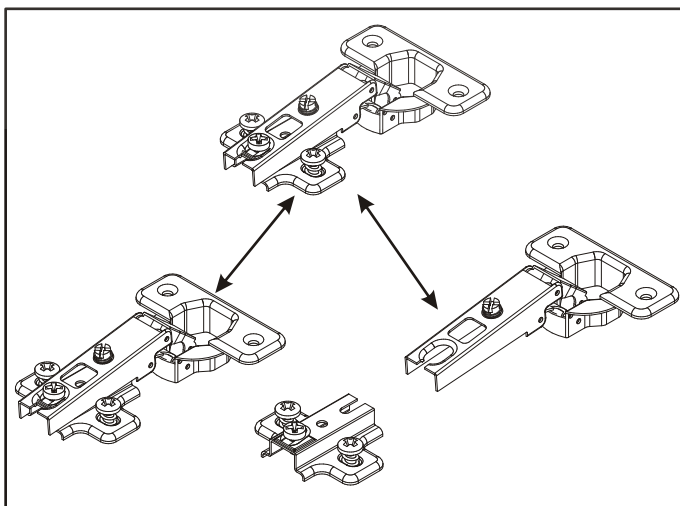

SŁUPEK WYSOKI 1D 80-01-D-1D

90 min

NO	Dim.			Col.-No	Qty
1	1400	234	16	1	2
2	318	234	16	1	2
3	318	214	16	1	1
4	318	204	16	1	2
205	1395	344	16	1	1
6	1378	330	3	1	1

SŁUPEK WYSOKI 1D 80-01-D-1D

SŁUPEK WYSOKI 1D 80-01-D-1D

A1 x12 ø8x36	B4 x12	B5 x12 ø15x12	G5 x12	ZXP x1	ZXL x1
E21 x4 Ø35 H=0	E2 x4 H=0	D10 x8 USØ3,5x13	G7 x8	Z2 x8 Ø5	Z5 x4 Ø10
S1 x8	G04 x1 L-148mm.	SZ7 x2	KR1 x4	D7 x2 USØ3x16	D6 x4 USØ3,5x30
UP13 x3 UPØ3x16	G2 x1				

1

D6	
x4	USØ3,5x30

Z5	
x4	Ø10

B4	
x12	

G7	
x8	

ZXP	
x1	

ZXL	
x1	

2

D7		G04	
x2	USØ3x16	x1	L-148mm.