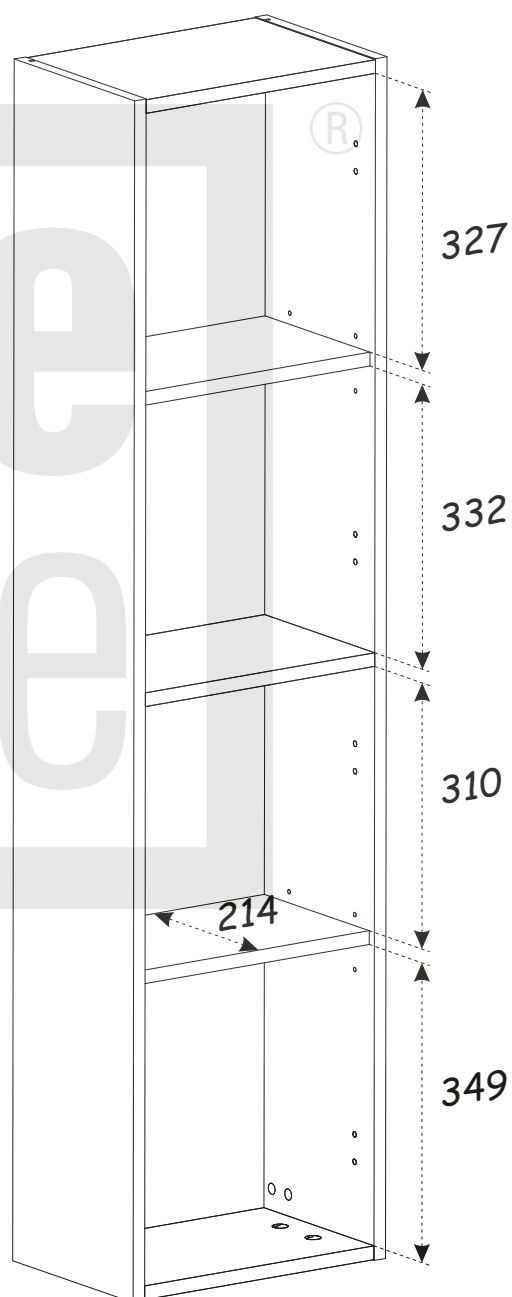

SŁUPEK WYSOKI 1D 80-01-D-1D

90 min

NO	Dim.			Col.-No	Qty
1	1400	234	16	1	2
2	318	234	16	1	2
3	318	214	16	1	1
4	318	204	16	1	2
205	1395	344	16	1	1
6	1378	330	3	1	1

SŁUPEK WYSOKI 1D 80-01-D-1D

SŁUPEK WYSOKI 1D 80-01-D-1D

A1 x12 ø8x36	B4 x12	B5 x12 ø15x12	G5 x12	ZXP x1	ZXL x1
E21 x4 Ø35 H=0	E2 x4 H=0	D10 x8 USØ3,5x13	G7 x8	Z2 x8 Ø5	Z5 x4 Ø10
S1 x8	G04 x1 L-148mm.	SZ7 x2	KR1 x4	D7 x2 USØ3x16	D6 x4 USØ3,5x30
UP13 x3 UPØ3x16	G2 x1				

1

D6	
x4	USØ3,5x30

Z5	
x4	Ø10

B4	
x12	

G7	
x8	

ZXP	
x1	

ZXL	
x1	

2

10

D7	
x2	USØ3x16

G04	
x1	L-148mm.

11

12

Z2		E2	
x8	Ø5	x4	H=0

13

14