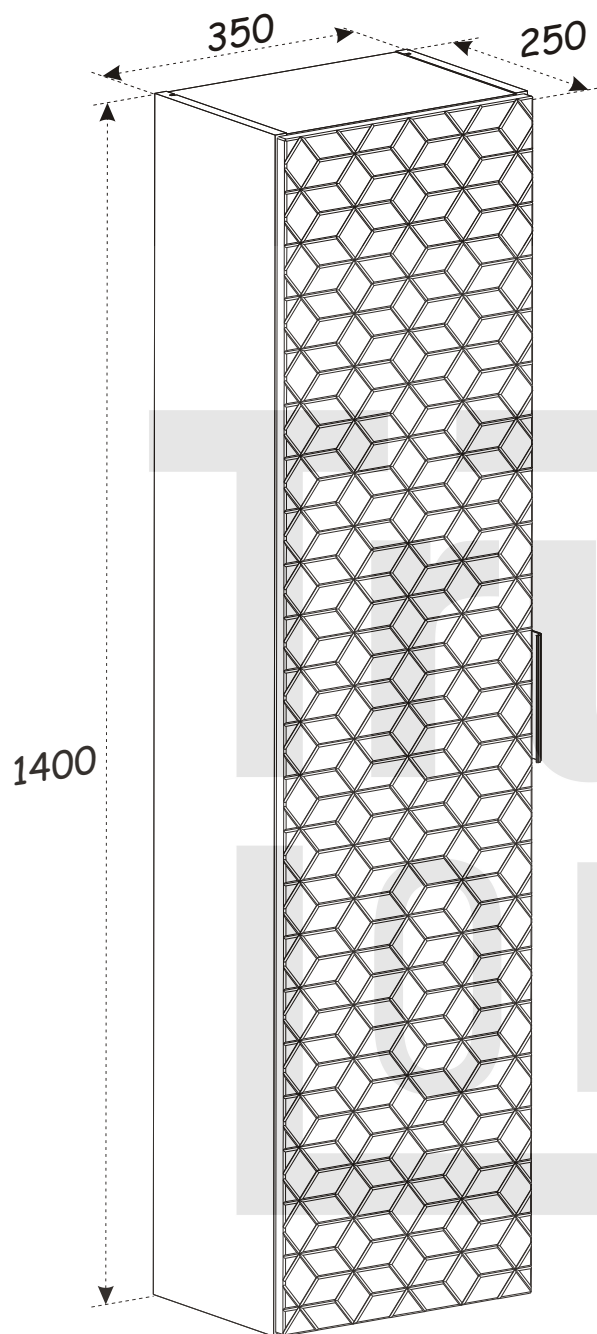

SŁUPEK WYSOKI 1D 80-01-D-1D

90 min

NO	Dim.			Col.-No	Qty
1	1400	234	16	1	2
2	318	234	16	1	2
3	318	214	16	1	1
4	318	204	16	1	2
205	1395	344	16	1	1
6	1378	330	3	1	1

SŁUPEK WYSOKI 1D 80-01-D-1D

SŁUPEK WYSOKI 1D 80-01-D-1D

A1 x12 ø8x36	B4 x12	B5 x12 ø15x12	G5 x12	ZXP x1	ZXL x1
E21 x4 Ø35 H=0	E2 x4 H=0	D10 x8 USØ3,5x13	G7 x8	Z2 x8 Ø5	Z5 x4 Ø10
S1 x8	G04 x1 L-148mm.	SZ7 x2	KR1 x4	D7 x2 USØ3x16	D6 x4 USØ3,5x30
UP13 x3 UPØ3x16	G2 x1				

1

D6	
x4	USØ3,5x30

Z5	
x4	Ø10

B4	
x12	

G7	
x8	

ZXP	
x1	

ZXL	
x1	

2

10

D7	
x2	USØ3x16

G04	
x1	L-148mm.

11

12

Z2		E2	
x8	Ø5	x4	H=0

13

14