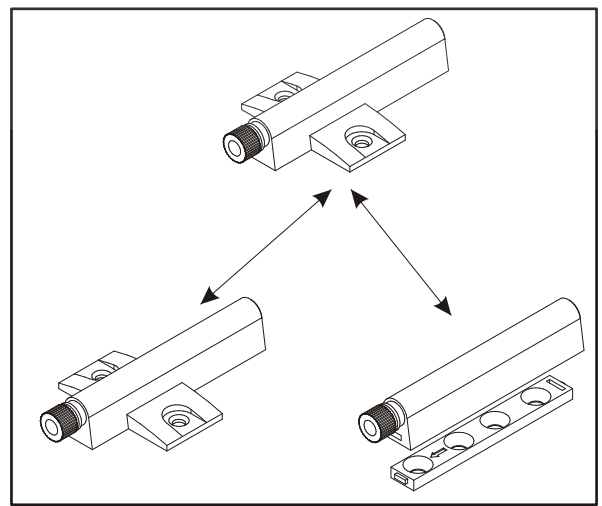

SŁUPEK WYSOKI 1D 80-01-D-1D

90 min

NO	Dim.			Col.-No	Qty
1	1400	234	16	1	2
2	318	234	16	1	2
3	318	214	16	1	1
4	318	204	16	1	2
205	1395	344	16	1	1
6	1378	330	3	1	1

SŁUPEK WYSOKI 1D 80-01-D-1D

SŁUPEK WYSOKI 1D 80-01-D-1D

A1 x12 ø8x36	B4 x12	B5 x12 ø15x12	G5 x12	ZXP x1	ZXL x1
E21 x4 Ø35 H=0	E2 x4 H=0	D10 x8 USØ3,5x13	G7 x8	Z2 x8 Ø5	Z5 x4 Ø10
S1 x8	G04 x1 L-148mm.	SZ7 x2	KR1 x4	D7 x2 USØ3x16	D6 x4 USØ3,5x30
UP13 x3 UPØ3x16	G2 x1				

1

D6	
x4	USØ3,5x30

Z5	
x4	Ø10

B4	
x12	

G7	
x8	

ZXP	
x1	

ZXL	
x1	

2