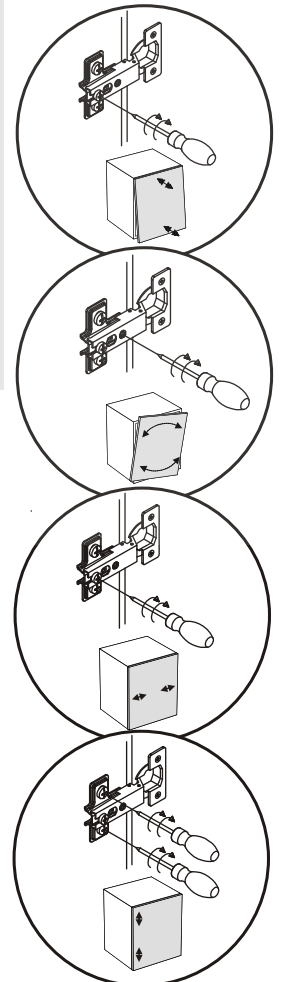

SŁUPEK WYSOKI 1D 80-01-D-1D

90 min

NO	Dim.			Col.-No	Qty
1	1400	234	16	1	2
2	318	234	16	1	2
3	318	214	16	1	1
4	318	204	16	1	2
205	1395	344	16	1	1
6	1378	330	3	1	1

SŁUPEK WYSOKI 1D 80-01-D-1D

SŁUPEK WYSOKI 1D 80-01-D-1D

A1 x12 ø8x36	B4 x12	B5 x12 ø15x12	G5 x12	ZXP x1	ZXL x1
E21 x4 Ø35 H=0	E2 x4 H=0	D10 x8 USØ3,5x13	G7 x8	Z2 x8 Ø5	Z5 x4 Ø10
S1 x8	G04 x1 L-148mm.	SZ7 x2	KR1 x4	D7 x2 USØ3x16	D6 x4 USØ3,5x30
UP13 x3 UPØ3x16	G2 x1				

10

D7	
x2	USØ3x16

G04	
x1	L-148mm.

11

12

Z2		E2	
x8	Ø5	x4	H=0

13

14

D7		G04	
x2	USØ3x16	x1	L-148mm.