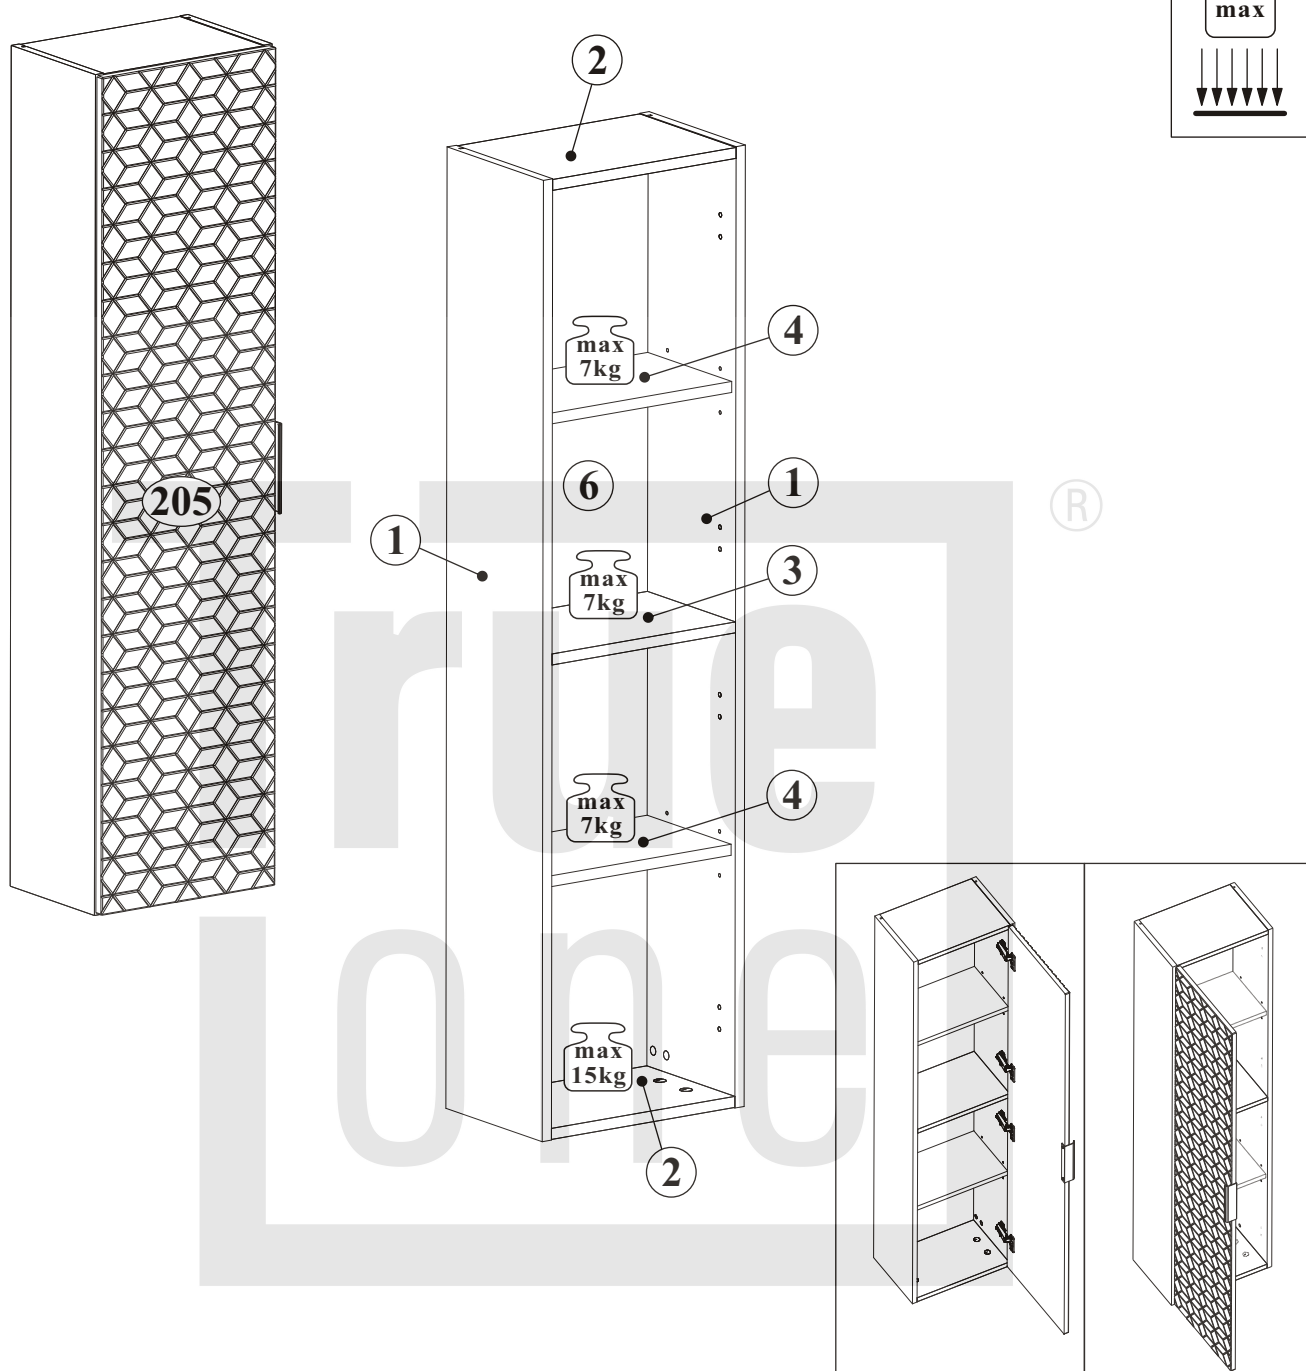

SŁUPEK WYSOKI 1D 80-01-D-1D

90 min

NO	Dim.			Col.-No	Qty
1	1400	234	16	1	2
2	318	234	16	1	2
3	318	214	16	1	1
4	318	204	16	1	2
205	1395	344	16	1	1
6	1378	330	3	1	1

SŁUPEK WYSOKI 1D 80-01-D-1D

SŁUPEK WYSOKI 1D 80-01-D-1D

A1 x12 ø8x36	B4 x12	B5 x12 ø15x12	G5 x12	ZXP x1	ZXL x1
E21 x4 Ø35 H=0	E2 x4 H=0	D10 x8 USØ3,5x13	G7 x8	Z2 x8 Ø5	Z5 x4 Ø10
S1 x8	G04 x1 L-148mm.	SZ7 x2	KR1 x4	D7 x2 USØ3x16	D6 x4 USØ3,5x30
UP13 x3 UPØ3x16	G2 x1				

10

D7	
x2	USØ3x16

G04	
x1	L-148mm.

11

12

Z2		E2	
x8	Ø5	x4	H=0

13

14

D7		G04	
x2	USØ3x16	x1	L-148mm.