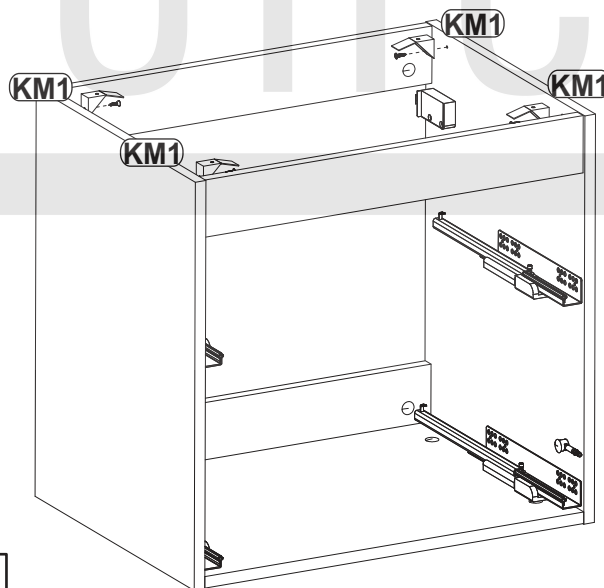

BLAT 60 CM BL850, 89-60-B  
BLAT 80 CM BL851, 89-80-B

True one®

BLAT 60 CM BL850, 89-60-B  
BLAT 80 CM BL851, 89-80-B

# SZAFKA P./UM 2SZ 82-60-B-2S ; SZAFKA P./UM 2SZ 82-80-B-2S

## 2

BLAT 60 CM BL850, 89-60-B  
BLAT 80 CM BL851, 89-80-B

3

4

D30	
x4	USØ3,5x16

BLAT 60 CM BL850, 89-60-B  
BLAT 80 CM BL851, 89-80-B

5

6