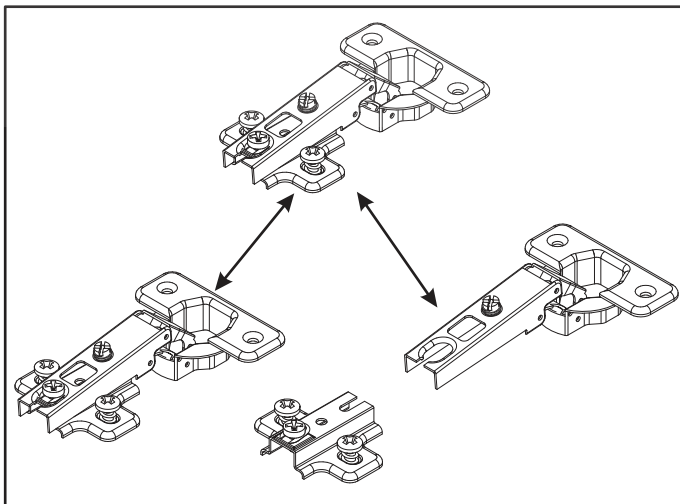

BLAT 60 CM BL850, 89-60-B  
 BLAT 80 CM BL851, 89-80-B

SILIKON

90 min

BLAT 60 CM BL850, 89-60-B

NO	Dim.			Col.-No	Qty
1	606	465	22	1	1

BLAT 80 CM BL851, 89-80-B

NO	Dim.			Col.-No	Qty
1	806	465	22	1	1

BLAT 60 CM BL850, 89-60-B  
BLAT 80 CM BL851, 89-80-B

BLAT 60 CM BL850, 89-60-B  
BLAT 80 CM BL851, 89-80-B

True one®

BLAT 60 CM BL850, 89-60-B  
BLAT 80 CM BL851, 89-80-B

## 2

BLAT 60 CM BL850, 89-60-B  
BLAT 80 CM BL851, 89-80-B

3

4

D30	
x4	USØ3,5x16

BLAT 60 CM BL850, 89-60-B  
BLAT 80 CM BL851, 89-80-B

5

6