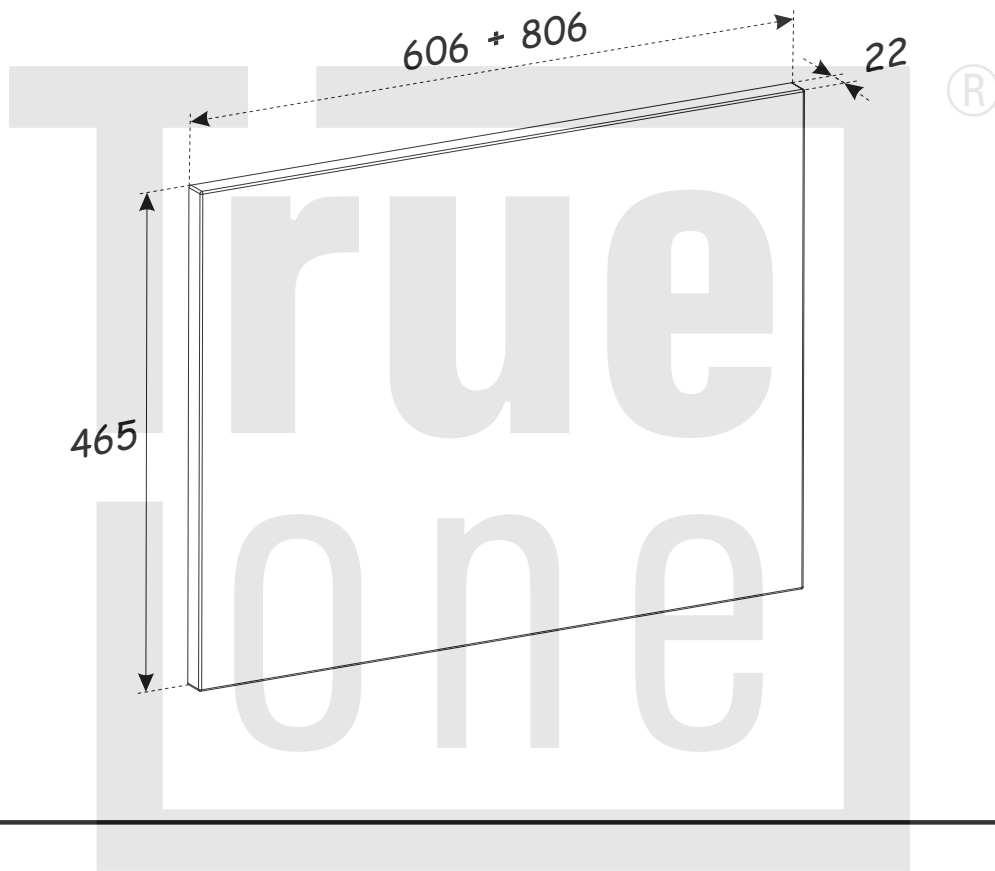

BLAT 60 CM BL850, 89-60-B  
 BLAT 80 CM BL851, 89-80-B

SILIKON

90 min

BLAT 60 CM BL850, 89-60-B

NO	Dim.			Col.-No	Qty
1	606	465	22	1	1

BLAT 80 CM BL851, 89-80-B

NO	Dim.			Col.-No	Qty
1	806	465	22	1	1

BLAT 60 CM BL850, 89-60-B  
BLAT 80 CM BL851, 89-80-B

BLAT 60 CM BL850, 89-60-B  
BLAT 80 CM BL851, 89-80-B

True one®

BLAT 60 CM BL850, 89-60-B  
BLAT 80 CM BL851, 89-80-B

## 2

BLAT 60 CM BL850, 89-60-B  
BLAT 80 CM BL851, 89-80-B

3

4

D30	
x4	USØ3,5x16

BLAT 60 CM BL850, 89-60-B  
BLAT 80 CM BL851, 89-80-B

5

6