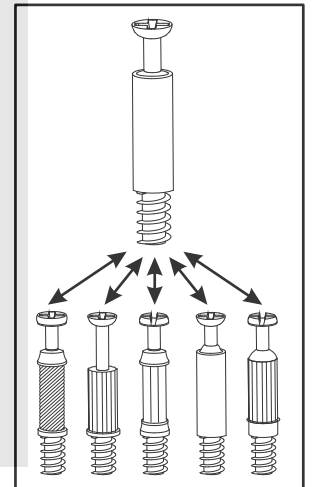

BLAT 60 CM BL850, 89-60-B  
 BLAT 80 CM BL851, 89-80-B

SILIKON

90 min

BLAT 60 CM BL850, 89-60-B

NO	Dim.			Col.-No	Qty
1	606	465	22	1	1

BLAT 80 CM BL851, 89-80-B

NO	Dim.			Col.-No	Qty
1	806	465	22	1	1

BLAT 60 CM BL850, 89-60-B  
BLAT 80 CM BL851, 89-80-B

BLAT 60 CM BL850, 89-60-B  
BLAT 80 CM BL851, 89-80-B

True one®

BLAT 60 CM BL850, 89-60-B  
BLAT 80 CM BL851, 89-80-B

## 2

BLAT 60 CM BL850, 89-60-B  
BLAT 80 CM BL851, 89-80-B

3

4

D30	
x4	USØ3,5x16

BLAT 60 CM BL850, 89-60-B  
BLAT 80 CM BL851, 89-80-B

5

6