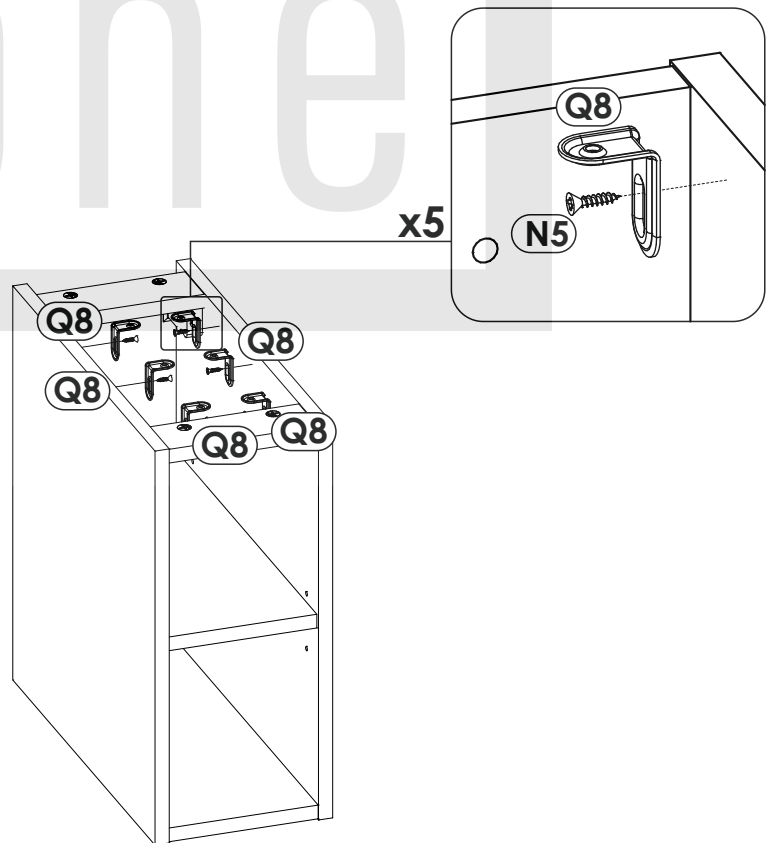

ICONIC 0002-89-120-B

ICONIC 0002-89-120-B

| | | | | |
|---|-------------|---|-----------|-----|
| N5 | 3,5 x 16 mm | x24 | Q8 | x12 |
|  | |  | | |

| | | | | | |
|----------|------|-----|----|----|-----|
| 1 | 1204 | 460 | 25 | x1 | 1/1 |
|----------|------|-----|----|----|-----|

1 ▶

2 ▶

x2

x12

5 ▶

6 ▶

7 ▶

8 ▶