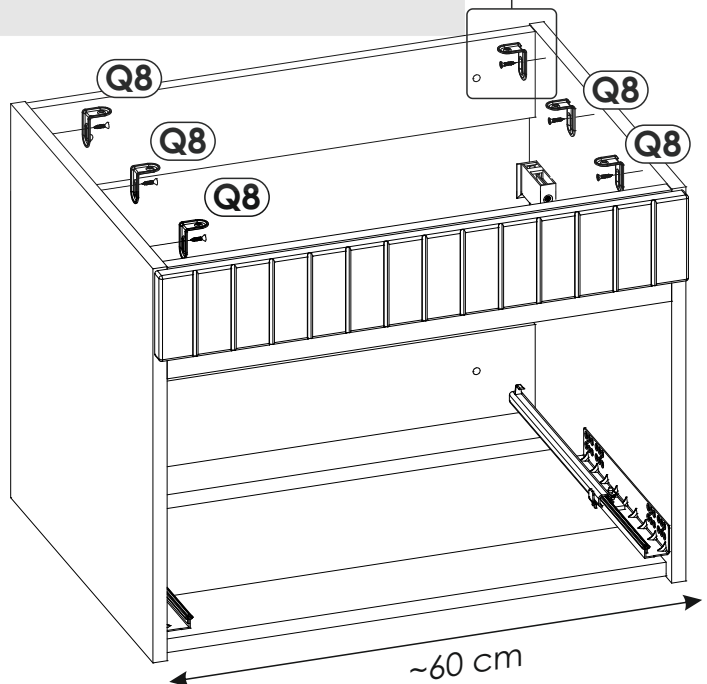

ICONIC 0002-89-120-B

ICONIC 0002-89-120-B

| | | | | |
|---|-------------|---|-----------|-----|
| N5 | 3,5 x 16 mm | x24 | Q8 | x12 |
|  | |  | | |

| | | | | | |
|----------|------|-----|----|----|-----|
| 1 | 1204 | 460 | 25 | x1 | 1/1 |
|----------|------|-----|----|----|-----|

1 ▶

2 ▶

x2

x12

5 ▶

6 ▶

7 ▶

8 ▶