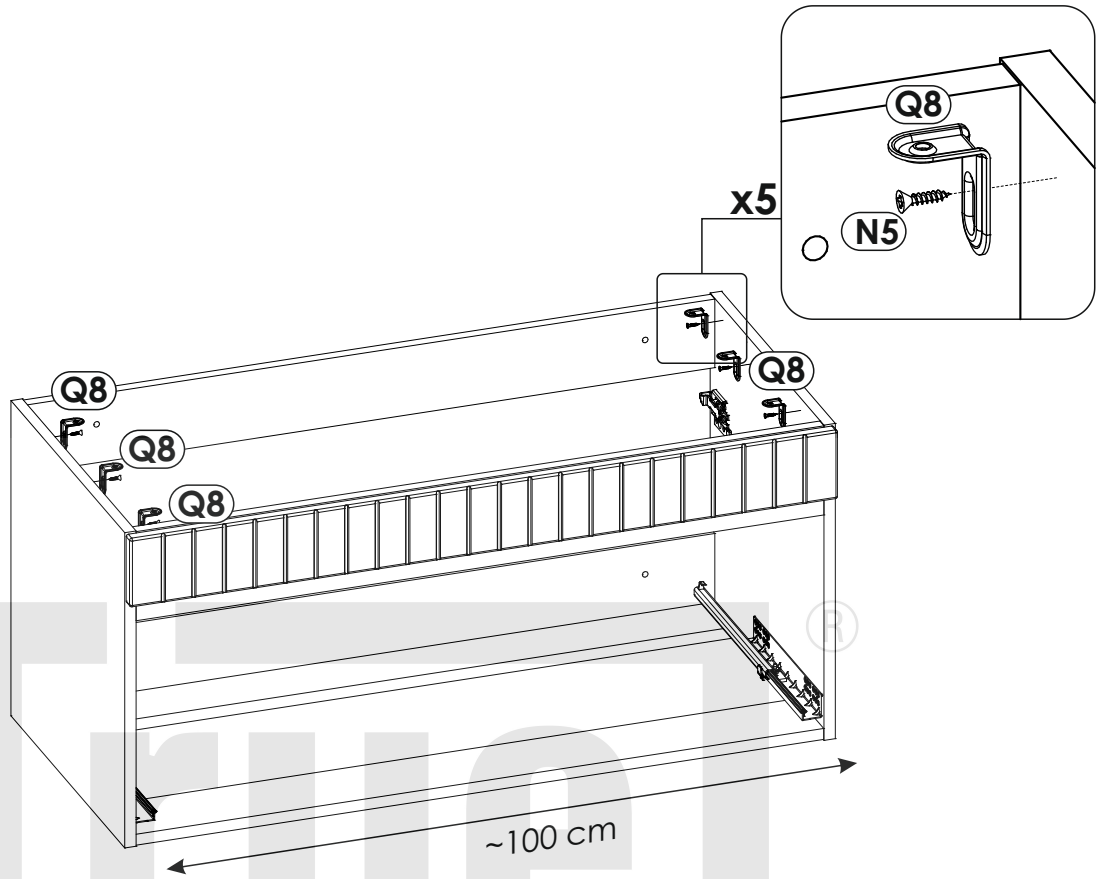

ICONIC 0002-89-120-B

ICONIC 0002-89-120-B

| | | | | |
|---|-------------|---|-----------|-----|
| N5 | 3,5 x 16 mm | x24 | Q8 | x12 |
|  | |  | | |

| | | | | | |
|----------|------|-----|----|----|-----|
| 1 | 1204 | 460 | 25 | x1 | 1/1 |
|----------|------|-----|----|----|-----|

1 ▶

2 ▶

x2

x12

5 ▶

6 ▶

7 ▶

8 ▶