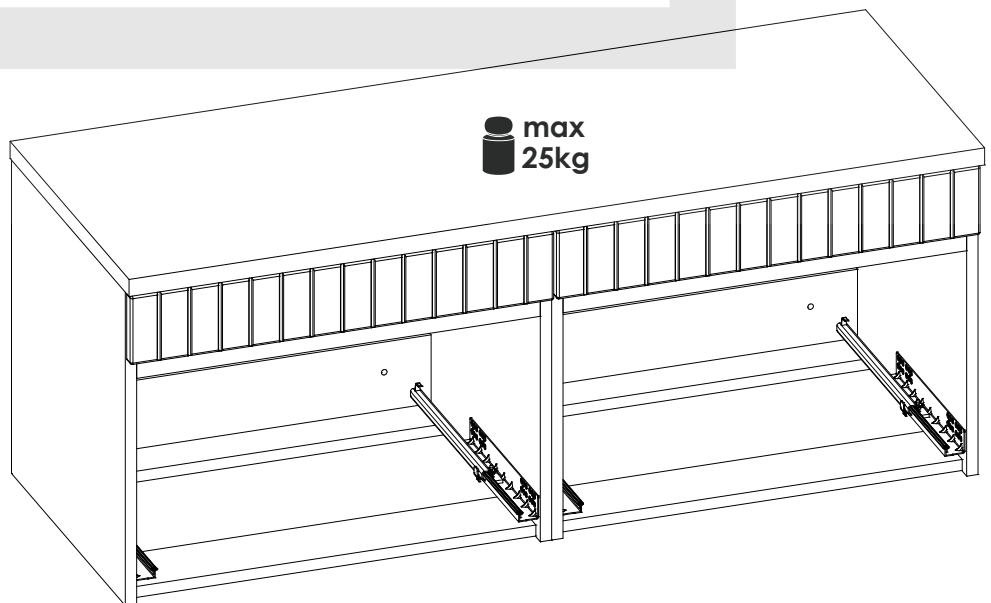

ICONIC 0002-89-120-B

ICONIC 0002-89-120-B

| | | | | |
|---|-------------|---|-----------|-----|
| N5 | 3,5 x 16 mm | x24 | Q8 | x12 |
|  | |  | | |

| | | | | | |
|----------|------|-----|----|----|-----|
| 1 | 1204 | 460 | 25 | x1 | 1/1 |
|----------|------|-----|----|----|-----|

1 ▶

2 ▶

x2

x12

5 ▶

6 ▶

7 ▶

8 ▶