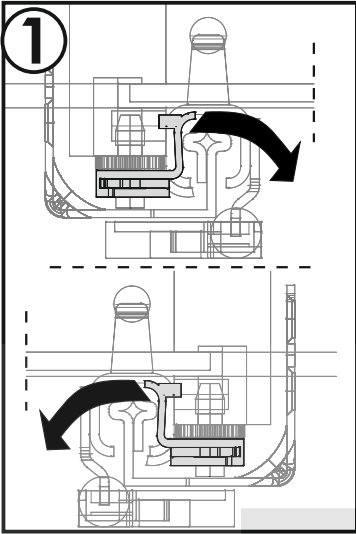

ICONIC 0002-89-120-B

ICONIC 0002-89-120-B

| | | | | |
|---|-------------|---|-----------|-----|
| N5 | 3,5 x 16 mm | x24 | Q8 | x12 |
|  | |  | | |

| | | | | | |
|----------|------|-----|----|----|-----|
| 1 | 1204 | 460 | 25 | x1 | 1/1 |
|----------|------|-----|----|----|-----|

1 ▶

2 ▶

x2

x12

5 ▶

6 ▶

7 ▶

8 ▶