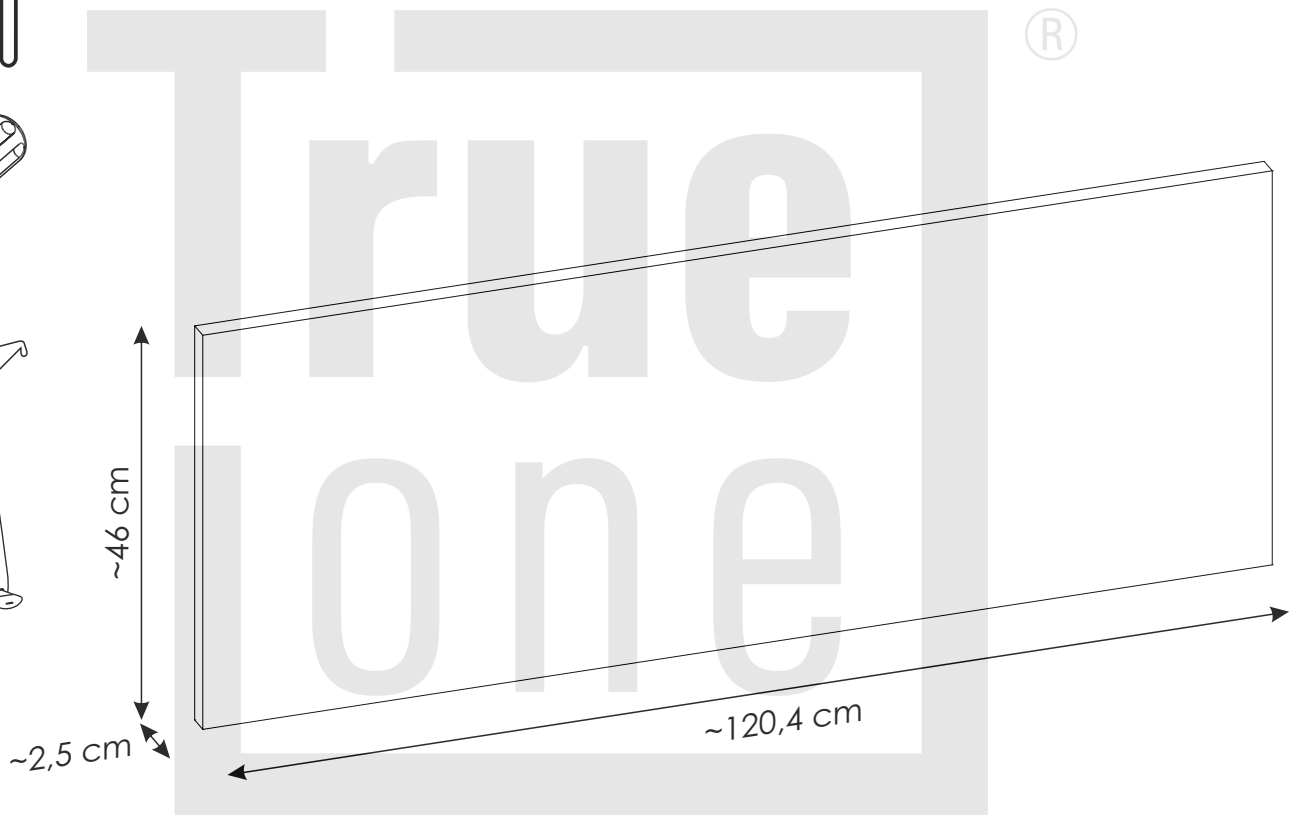

ICONIC 0002-89-120-B

ICONIC 0002-89-120-B

| | | | | |
|---|-------------|---|-----------|-----|
| N5 | 3,5 x 16 mm | x24 | Q8 | x12 |
|  | |  | | |

| | | | | | |
|----------|------|-----|----|----|-----|
| 1 | 1204 | 460 | 25 | x1 | 1/1 |
|----------|------|-----|----|----|-----|

1 ▶

2 ▶

x2

x12

5 ▶

6 ▶

7 ▶

8 ▶