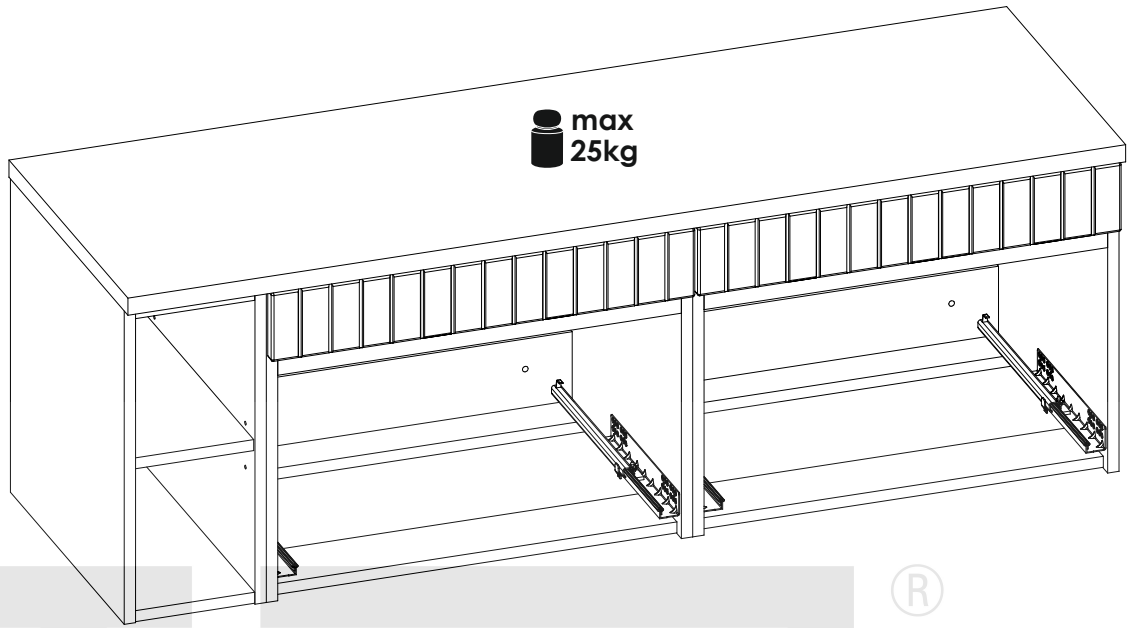

ICONIC 0002-89-140-B

ICONIC 0002-89-140-B

N5	3,5 x 16 mm	x36	Q8	x18
				

1	1404	460	25	x1	1/1
----------	------	-----	----	----	-----

1 ▶

2 ▶

®