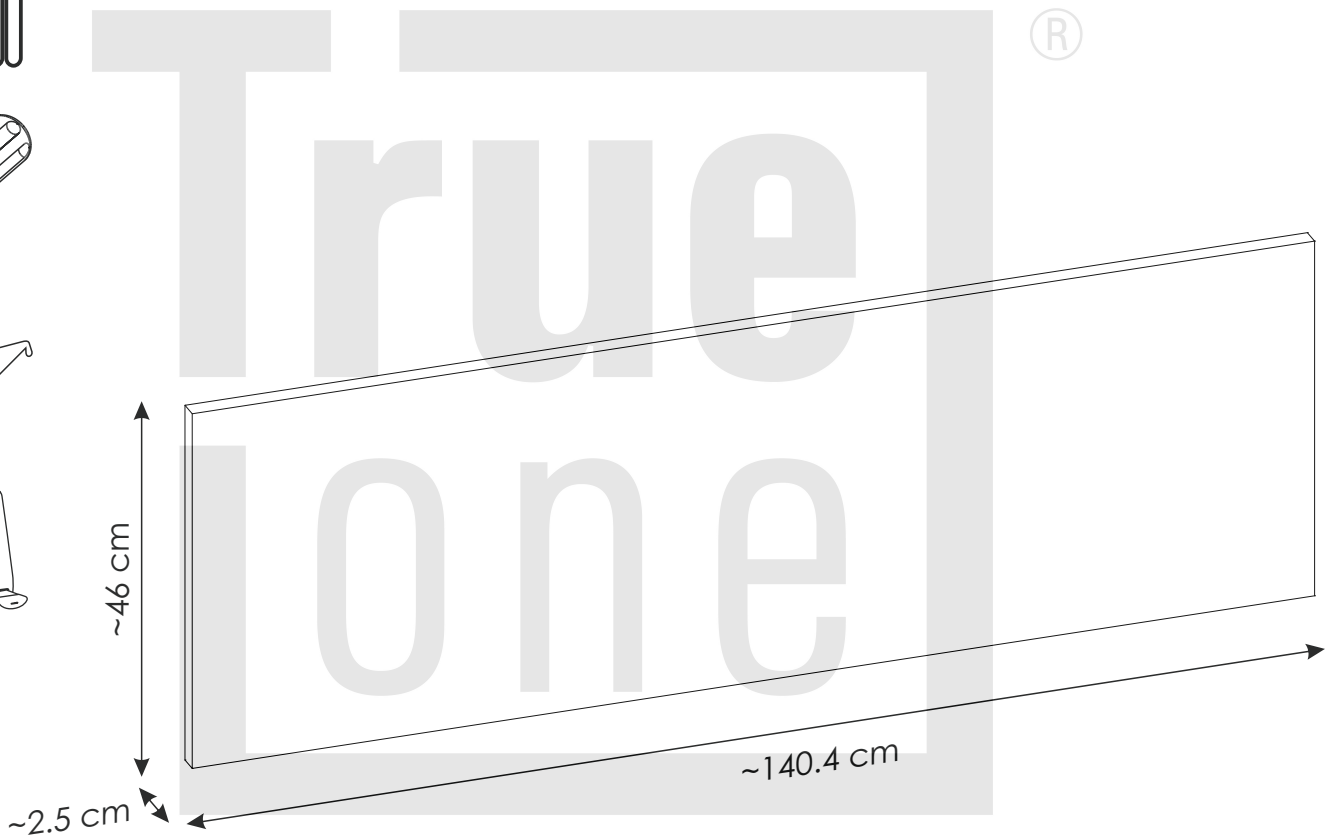

ICONIC 0002-89-140-B

ICONIC 0002-89-140-B

N5	3,5 x 16 mm	x36	Q8	x18
				

1	1404	460	25	x1	1/1
----------	------	-----	----	----	-----

1 ▶

2 ▶

®