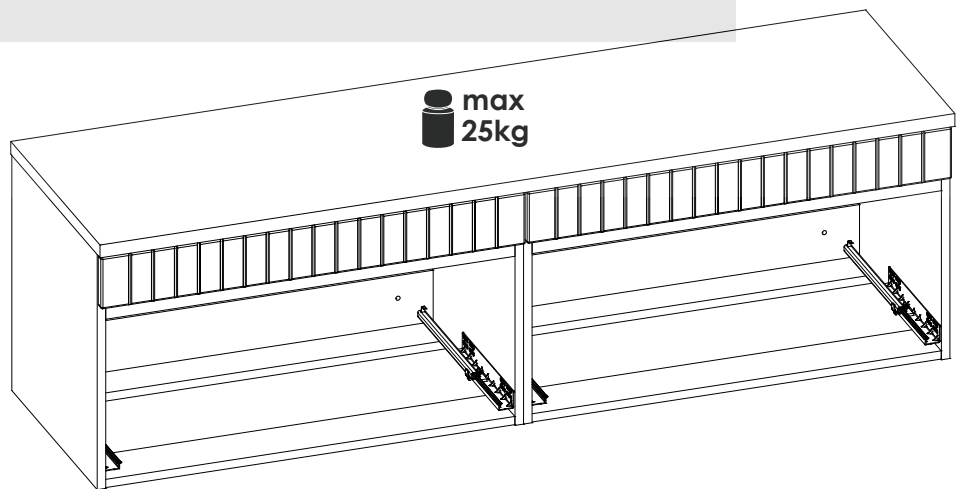

ICONIC 0002-89-160-B

ICONIC 0002-89-160-B

N5	3,5 x 16 mm	x24	Q8	x12
				

1	1604	460	25	x1	1/1
----------	------	-----	----	----	-----

1 ▶

2 ▶

x2

x12