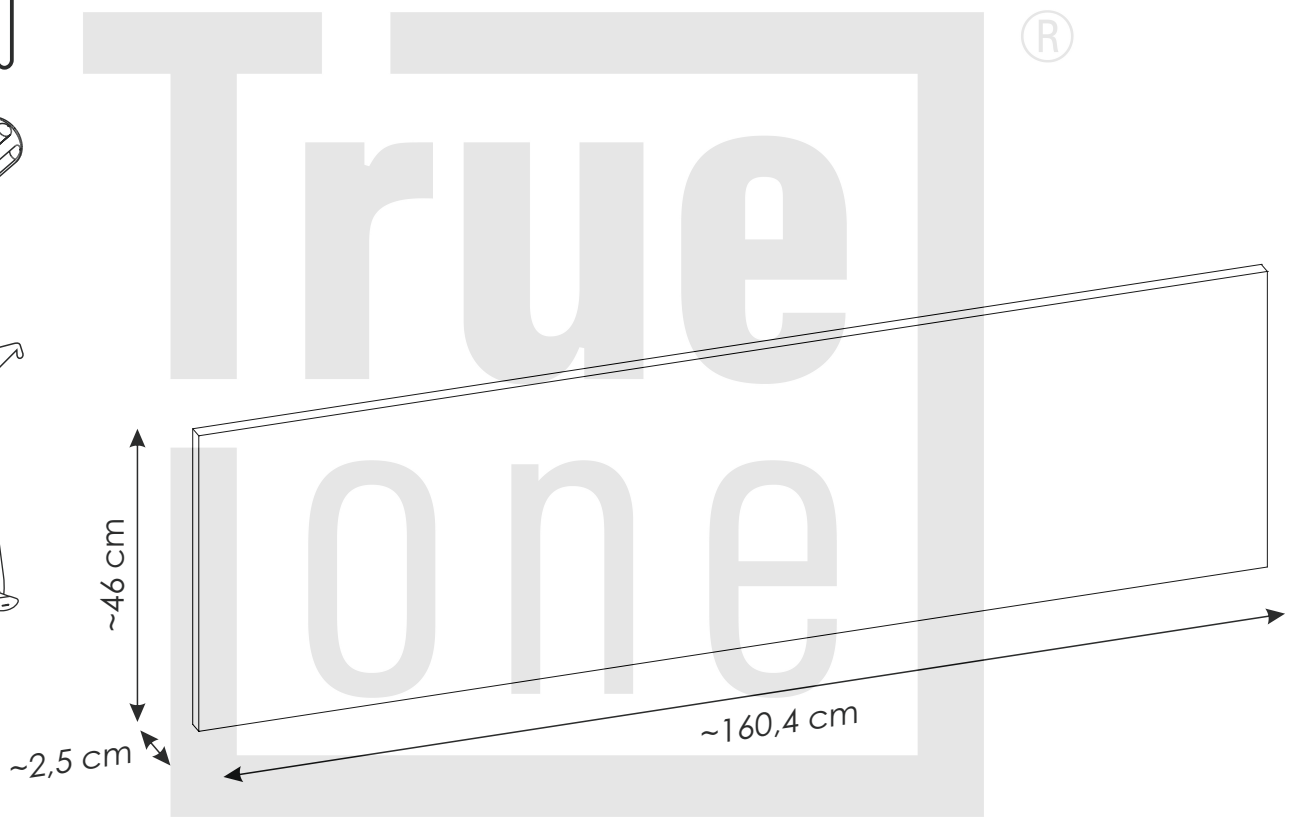

ICONIC 0002-89-160-B

ICONIC 0002-89-160-B

N5	3,5 x 16 mm	x24	Q8	x12
				

1	1604	460	25	x1	1/1
----------	------	-----	----	----	-----

1 ▶

2 ▶

x2

x12