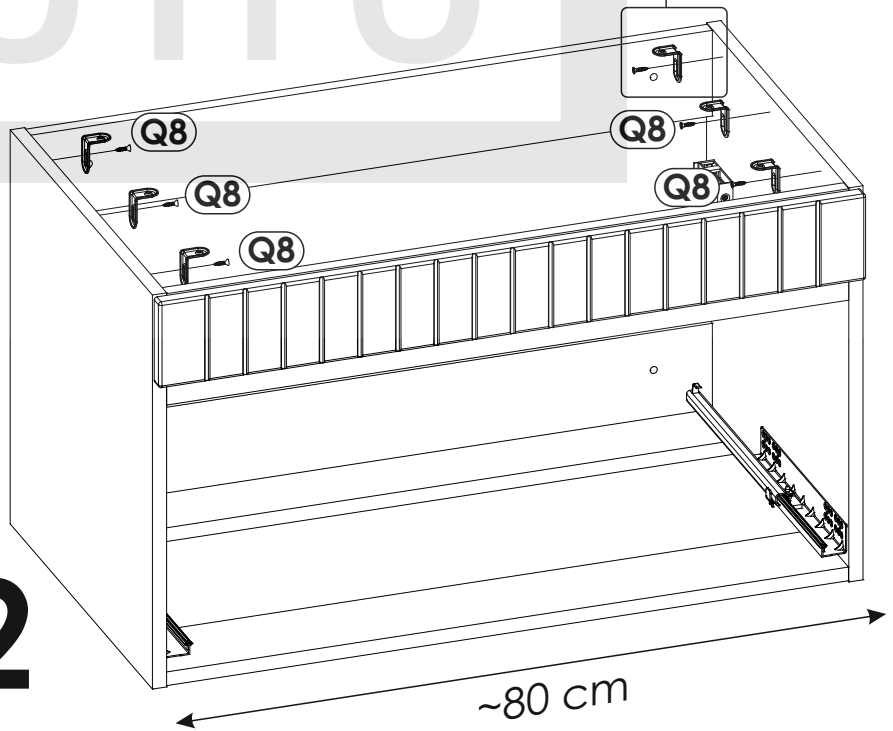

ICONIC 0002-89-160-B

ICONIC 0002-89-160-B

N5	3,5 x 16 mm	x24	Q8	x12
				

1	1604	460	25	x1	1/1
----------	------	-----	----	----	-----

1 ▶

2 ▶

x2

x12