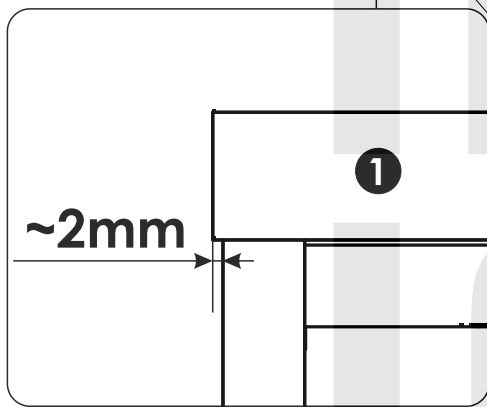

ICONIC 0002-89-160-B

ICONIC 0002-89-160-B

N5	3,5 x 16 mm	x24	Q8	x12
				

1	1604	460	25	x1	1/1
----------	------	-----	----	----	-----

1 ▶

2 ▶

x2

x12