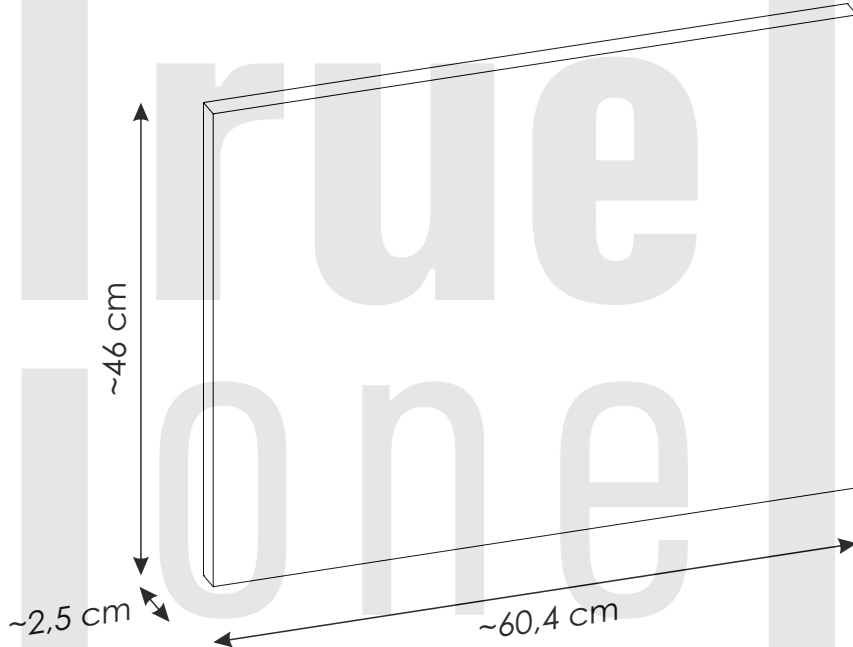

ICONIC 0002-89-60-B

ICONIC 0002-89-60-B

N5	3,5 x 16 mm	x12	Q8		x6
-----------	-------------	-----	-----------	-----------------------------------------------------------------------------------	----

1	604	460	25	x1	1/1
----------	-----	-----	----	----	-----