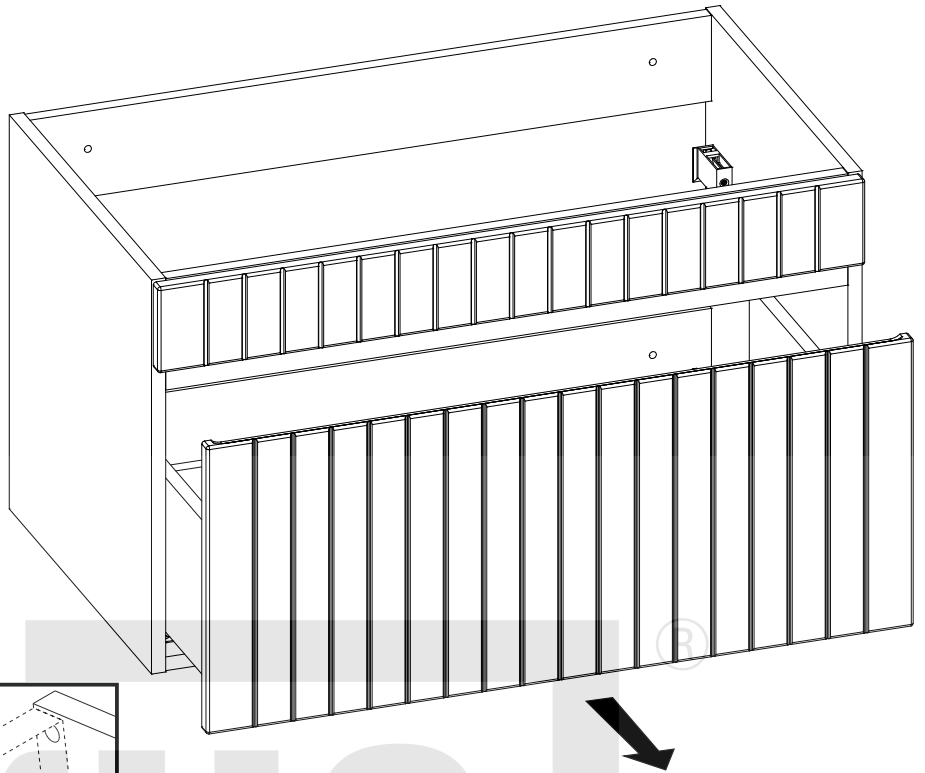

ICONIC 0002-89-80-B

ICONIC 0002-89-80-B

| | | | | |
|---|-------------|-----|---|-----|
| N5 | 3,5 x 16 mm | x20 | Q8 | x10 |
|  | | |  | |

| | | | | | |
|----------|-----|-----|----|----|-----|
| 1 | 804 | 460 | 25 | x1 | 1/1 |
|----------|-----|-----|----|----|-----|

1 ▶

2 ▶

5 ▶

6 ▶

7 ▶

x10

8 ▶