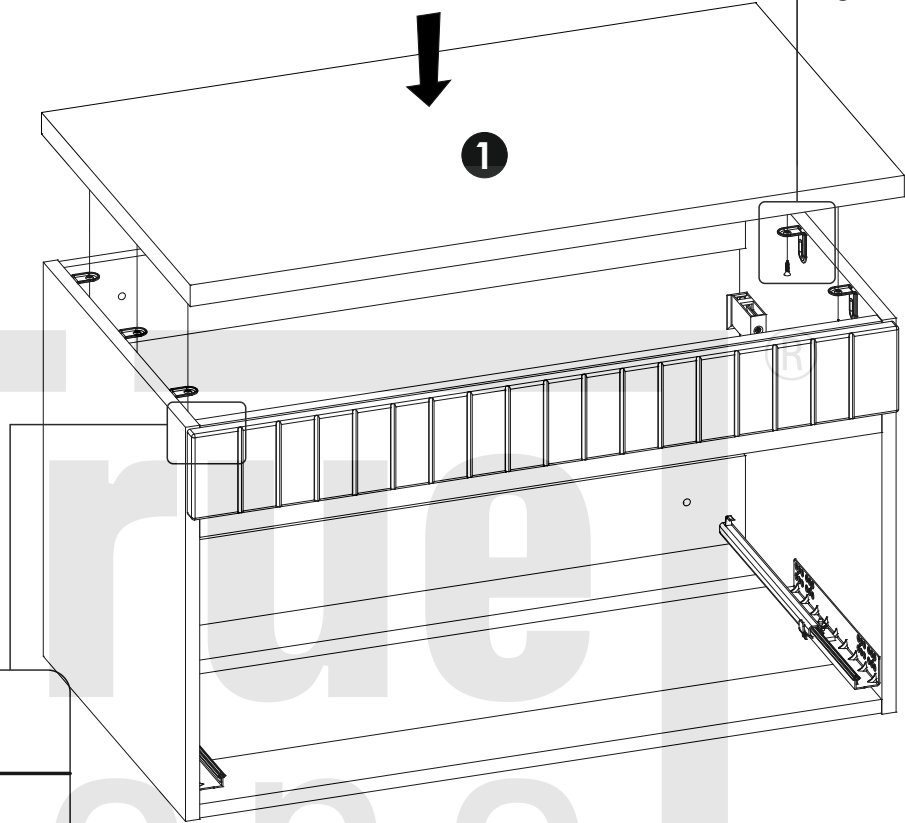

ICONIC 0002-89-80-B

ICONIC 0002-89-80-B

| | | | | |
|---|-------------|-----|---|-----|
| N5 | 3,5 x 16 mm | x20 | Q8 | x10 |
|  | | |  | |

| | | | | | |
|----------|-----|-----|----|----|-----|
| 1 | 804 | 460 | 25 | x1 | 1/1 |
|----------|-----|-----|----|----|-----|

1 ▶

2 ▶

5 ▶

6 ▶

7 ▶

x10

8 ▶