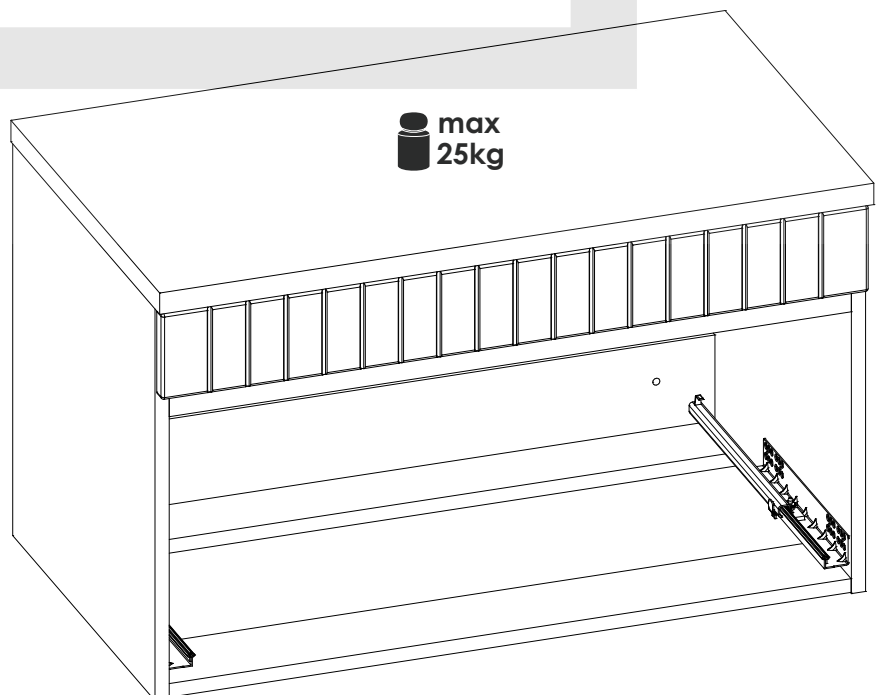

ICONIC 0002-89-80-B

ICONIC 0002-89-80-B

| | | | | |
|---|-------------|-----|---|-----|
| N5 | 3,5 x 16 mm | x20 | Q8 | x10 |
|  | | |  | |

| | | | | | |
|----------|-----|-----|----|----|-----|
| 1 | 804 | 460 | 25 | x1 | 1/1 |
|----------|-----|-----|----|----|-----|

1 ▶

2 ▶

5 ▶

6 ▶

7 ▶

x10

8 ▶