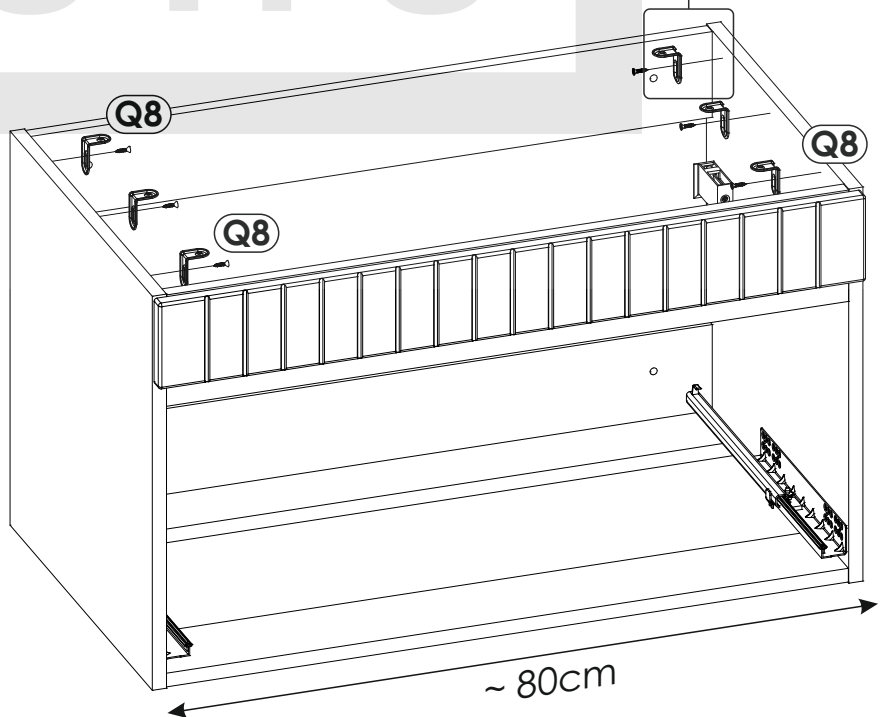

ICONIC 0002-89-80-B

ICONIC 0002-89-80-B

| | | | | |
|---|-------------|-----|---|-----|
| N5 | 3,5 x 16 mm | x20 | Q8 | x10 |
|  | | |  | |

| | | | | | |
|----------|-----|-----|----|----|-----|
| 1 | 804 | 460 | 25 | x1 | 1/1 |
|----------|-----|-----|----|----|-----|

1 ▶

2 ▶

5 ▶

6 ▶

7 ▶

x10

8 ▶