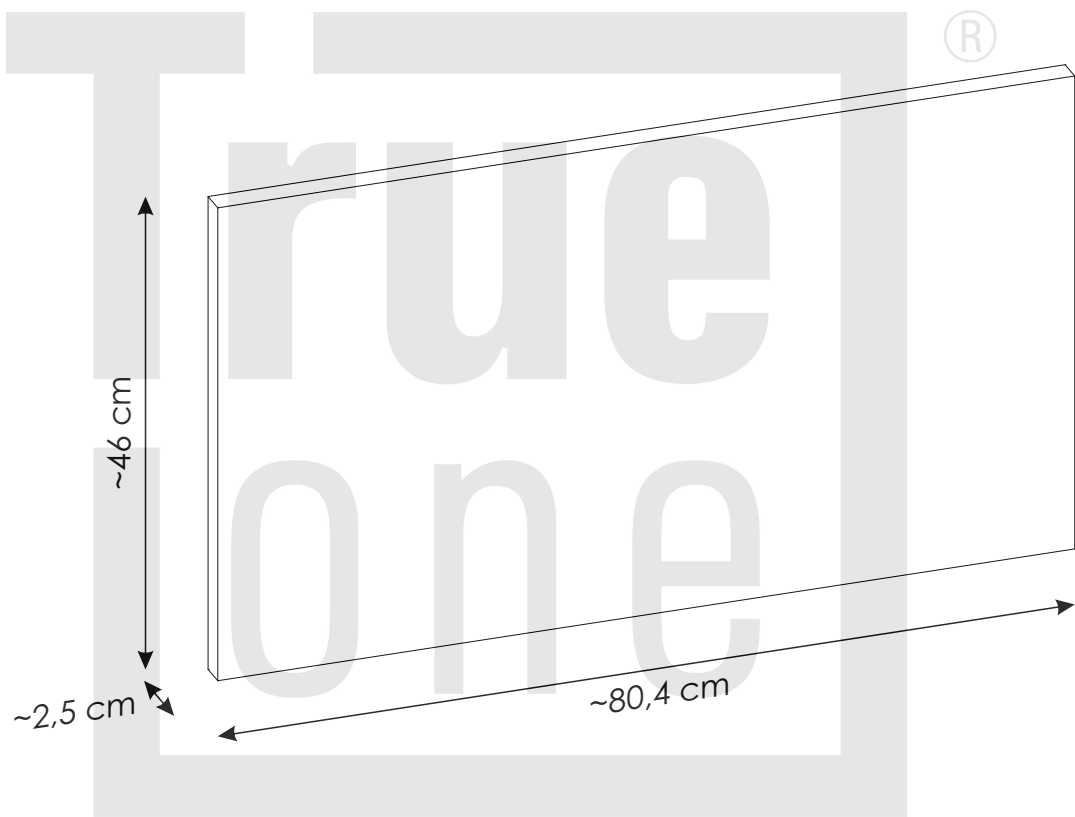

ICONIC 0002-89-80-B

ICONIC 0002-89-80-B

| | | | | |
|---|-------------|-----|---|-----|
| N5 | 3,5 x 16 mm | x20 | Q8 | x10 |
|  | | |  | |

| | | | | | |
|----------|-----|-----|----|----|-----|
| 1 | 804 | 460 | 25 | x1 | 1/1 |
|----------|-----|-----|----|----|-----|

1 ▶

2 ▶

5 ▶

6 ▶

7 ▶

x10

8 ▶