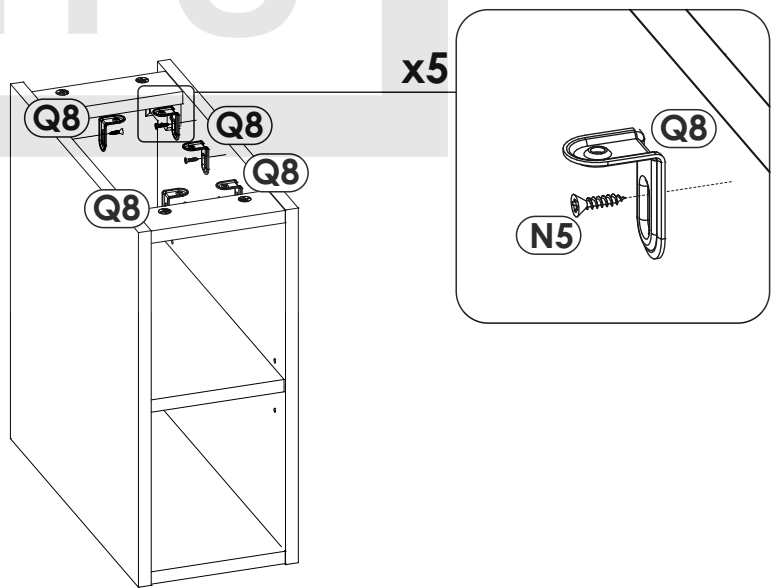

ICONIC 0002-89-80-B

ICONIC 0002-89-80-B

| | | | | |
|---|-------------|-----|---|-----|
| N5 | 3,5 x 16 mm | x20 | Q8 | x10 |
|  | | |  | |

| | | | | | |
|----------|-----|-----|----|----|-----|
| 1 | 804 | 460 | 25 | x1 | 1/1 |
|----------|-----|-----|----|----|-----|

1 ▶

2 ▶

5 ▶

6 ▶

7 ▶

x10

8 ▶