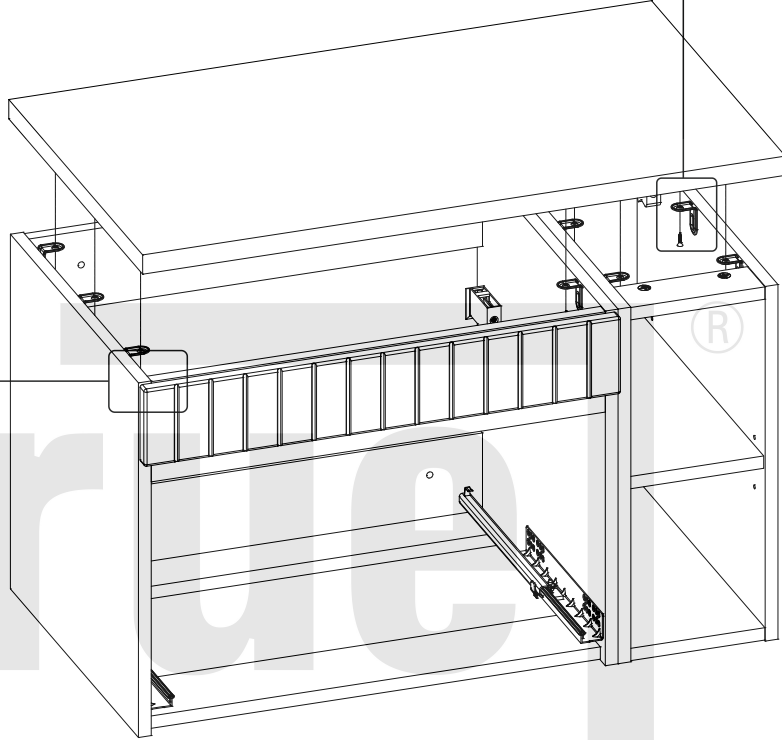

ICONIC 0002-89-80-B

ICONIC 0002-89-80-B

| | | | | |
|---|-------------|-----|---|-----|
| N5 | 3,5 x 16 mm | x20 | Q8 | x10 |
|  | | |  | |

| | | | | | |
|----------|-----|-----|----|----|-----|
| 1 | 804 | 460 | 25 | x1 | 1/1 |
|----------|-----|-----|----|----|-----|

1 ▶

2 ▶

5 ▶

6 ▶

7 ▶

x10

8 ▶