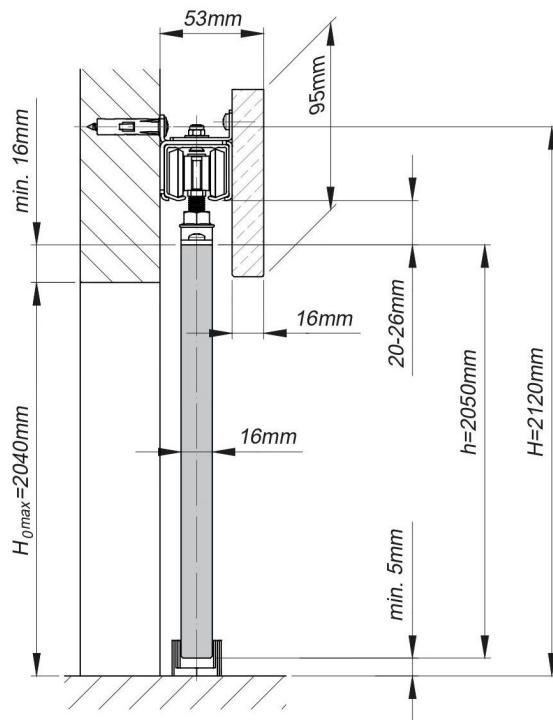

Drzwi przesuwne jednoskrzydłowe

L [mm]	1370	2000			
d [mm]	660 "60"	760 "70"	860 "80"	960 "90"	1060 "100"
L_{0max} [mm]	600	700	800	900	1000

Drzwi przesuwne dwuskrzydłowe

L [mm]	2570	2970	3370	4000	
d [mm] x2	660 "120"	760 "140"	860 "160"	960 "180"	1060 "200"
$L_{0\text{max}}$ [mm]	1260	1460	1660	1860	2060