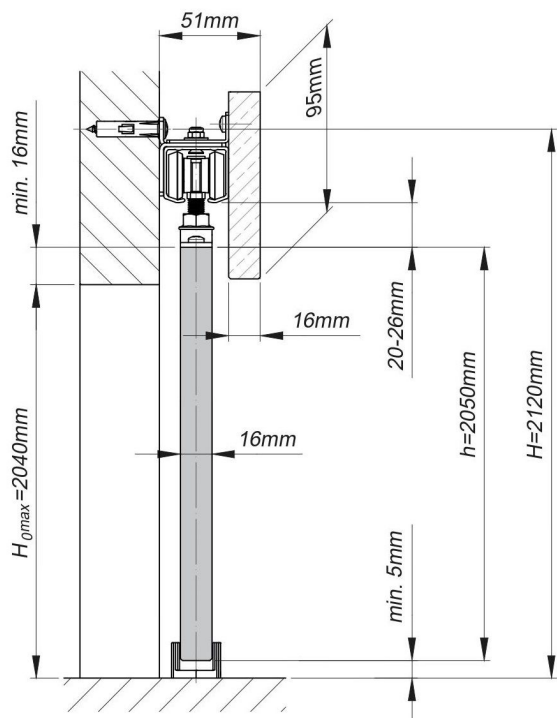

Drzwi przesuwne jednoskrzydłowe

L [mm]	1370	2000			
d [mm]	660 "60"	760 "70"	860 "80"	960 "90"	1060 "100"
L_{0max} [mm]	600	700	800	900	1000

Drzwi przesuwne dwuskrzydłowe

L [mm]	2570	2970	3370	4000	
d [mm] x2	660 "120"	760 "140"	860 "160"	960 "180"	1060 "200"
$L_{0\text{max}}$ [mm]	1260	1460	1660	1860	2060