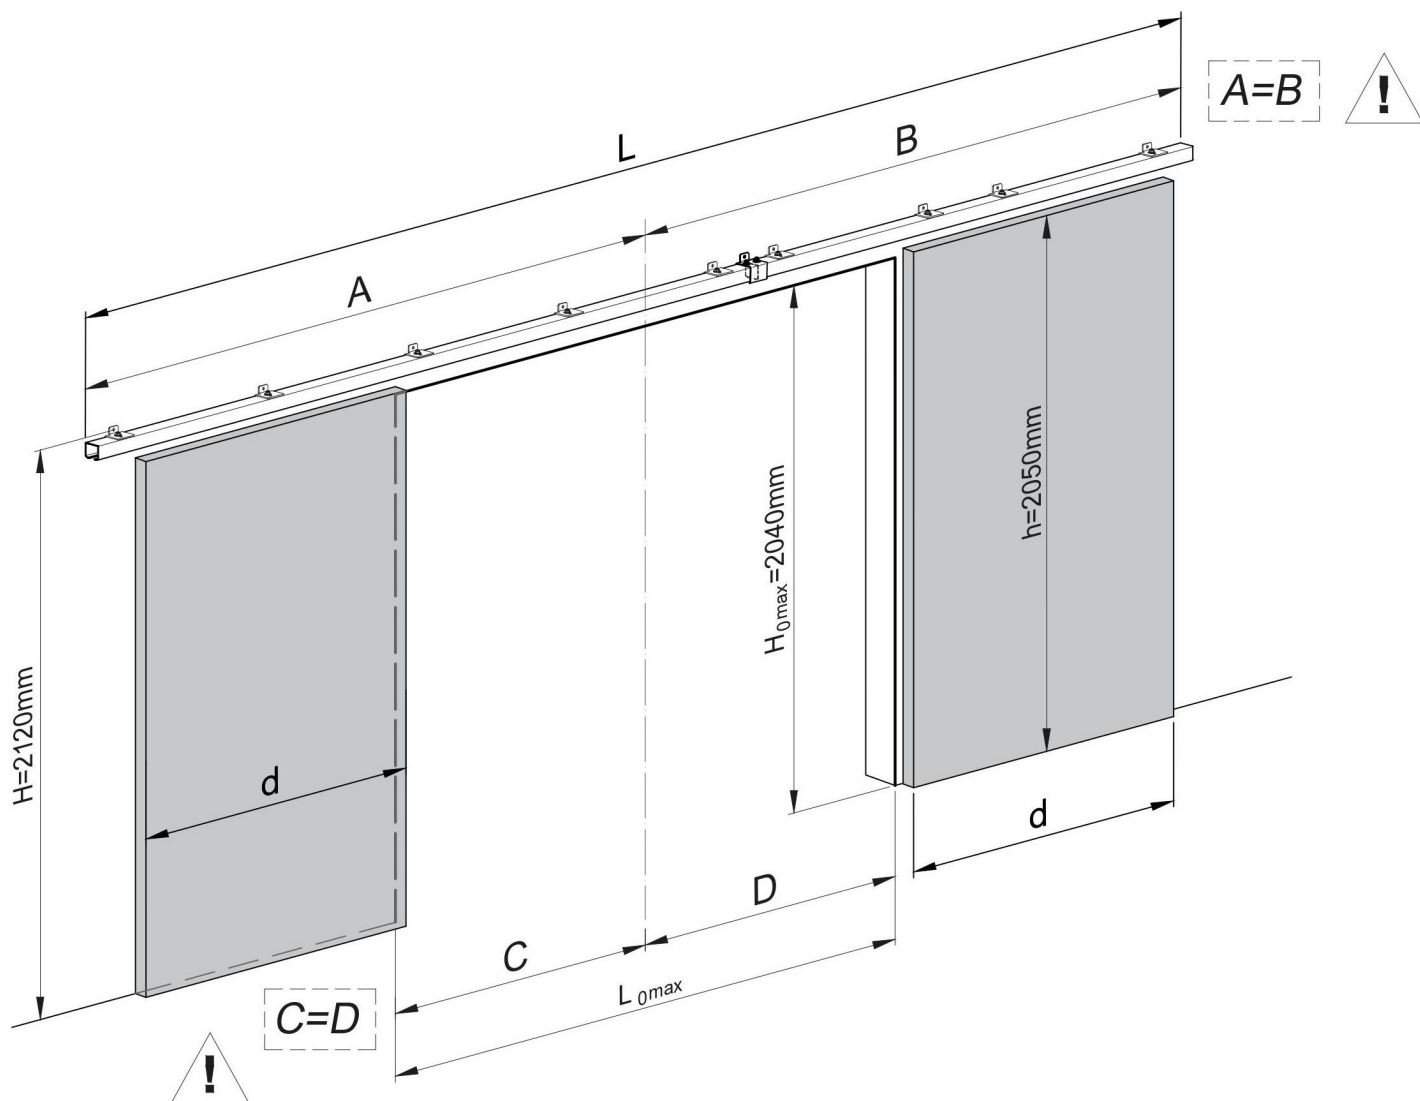

Drzwi przesuwne jednoskrzydłowe

L [mm]	1370	2000			
d [mm]	660 "60"	760 "70"	860 "80"	960 "90"	1060 "100"
L_{0max} [mm]	600	700	800	900	1000

Drzwi przesuwne dwuskrzydłowe

L [mm]	2570	2970	3370	4000	
d [mm] x2	660 "120"	760 "140"	860 "160"	960 "180"	1060 "200"
$L_{0\text{max}}$ [mm]	1260	1460	1660	1860	2060