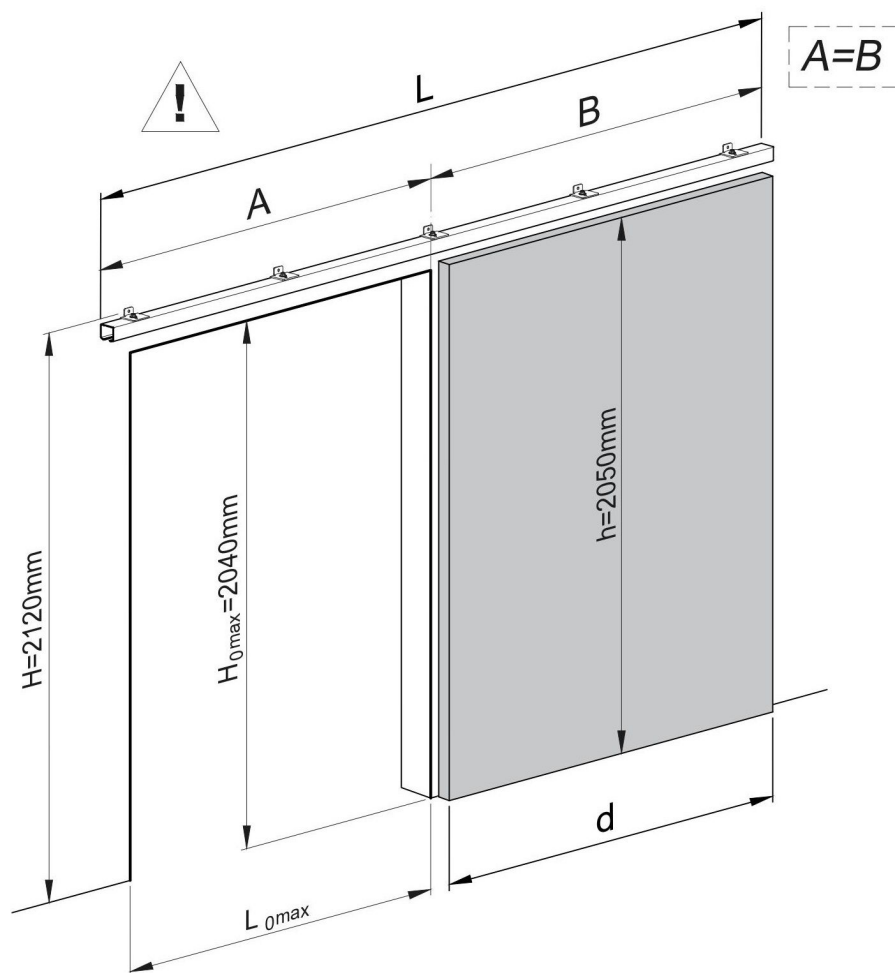

Drzwi przesuwne jednoskrzydłowe

L [mm]	1370	2000			
d [mm]	660 "60"	760 "70"	860 "80"	960 "90"	1060 "100"
L_{0max} [mm]	600	700	800	900	1000

Drzwi przesuwne dwuskrzydłowe

L [mm]	2570	2970	3370	4000	
d [mm] x2	660 "120"	760 "140"	860 "160"	960 "180"	1060 "200"
$L_{0\text{max}}$ [mm]	1260	1460	1660	1860	2060