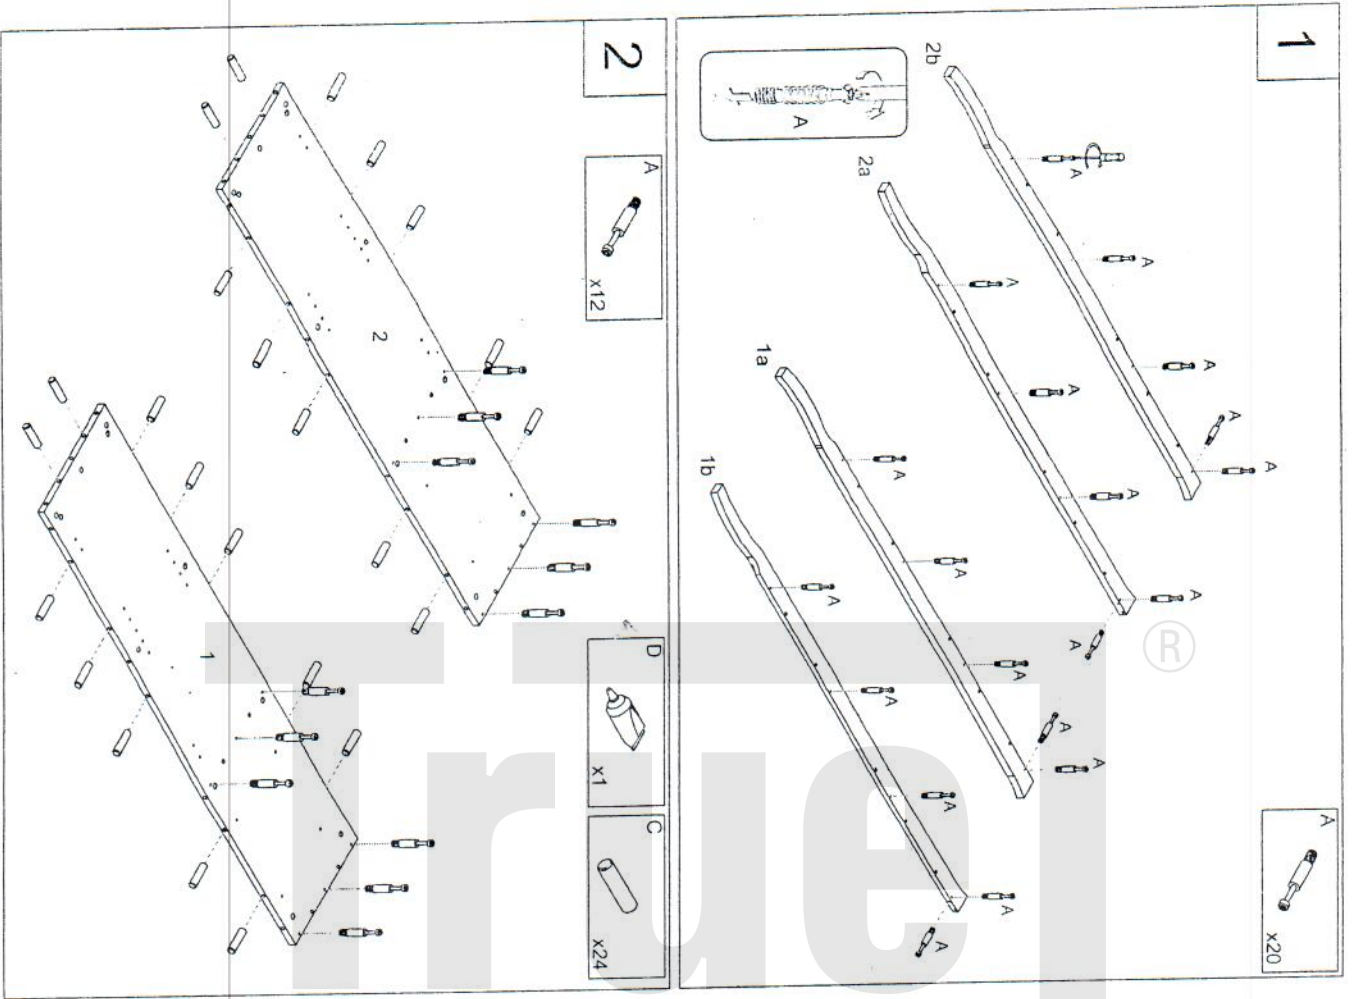

ELISABETH 800

Szafka wysoka

PRODUKT POLSKI

Wskazówka dotycząca pielęgnacji!
 Proszę czyścić tylko suchą lub lekko wilgotną szmatką do kurzu.
 Nie używać żadnych środków szorstkich!

B1 ø12 x4	A x46	B ø15 x42	C ø8x32 x40	D x1	E x2	P x14
F x2	G 3.5x13 x4	H L=246 x4	I 5.9x9 x8	J x3	K M4x22 x3	L M4x10 x4
M x4	N x30	O 3.5x35 x8				

6

7

8

9

10

11

- 7/9 -

12

13

- 8/9 -

14