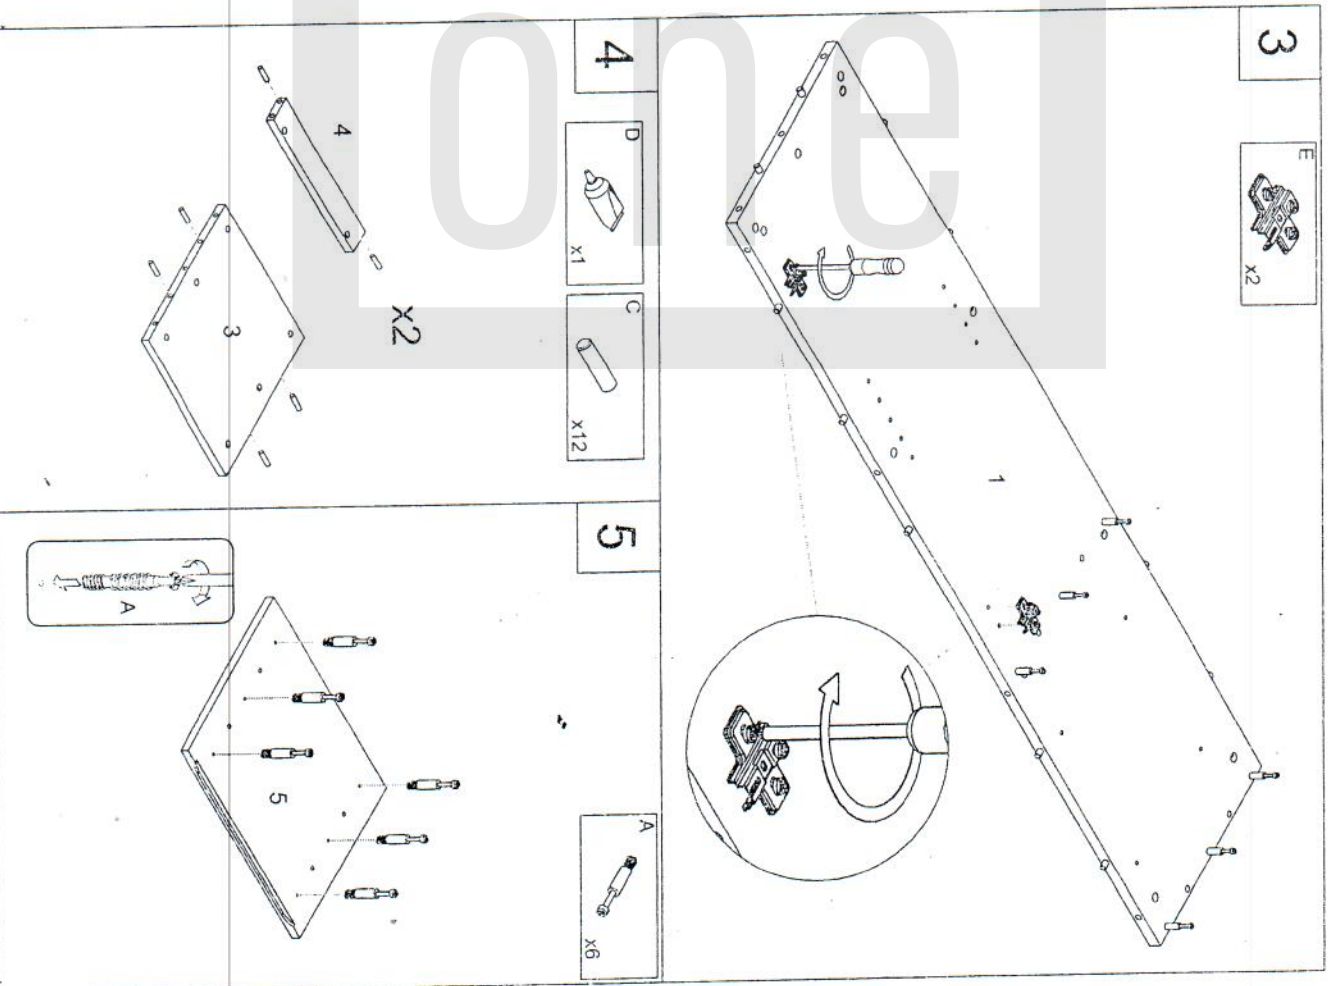

ELISABETH 800

Szafka wysoka

PRODUKT POLSKI

Wskazówka dotycząca pielęgnacji!
 Proszę czyścić tylko suchą lub lekko wilgotną szmatką do kurzu.
 Nie używać żadnych środków szorstkich!

B1 ø12 x4	A x46	B ø15 x42	C ø8x32 x40	D x1	E x2	P x14
F x2	G 3.5x13 x4	H L=246 x4	I 5.9x9 x8	J x3	K M4x22 x3	L M4x10 x4
M x4	N x30	O 3.5x35 x8				