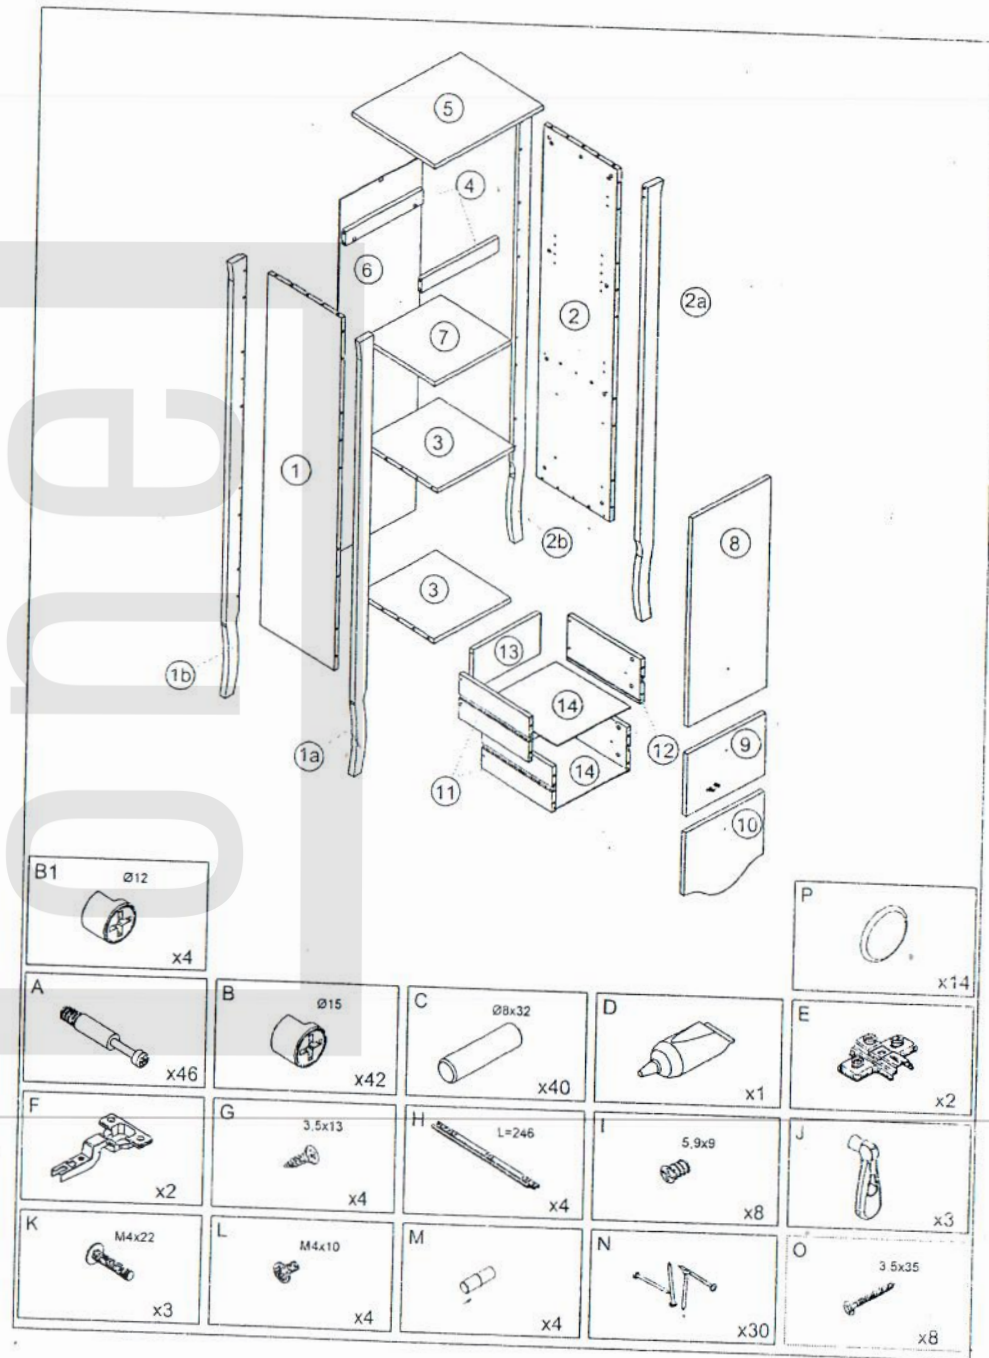

ELISABETH 800

Szafka wysoka

PRODUKT POLSKI

Wskazówka dotycząca pielęgnacji!
 Proszę czyścić tylko suchą lub lekko wilgotną szmatką do kurzu.
 Nie używać żadnych środków szorstkich!

B1 ø12 x4	A x46	B ø15 x42	C ø8x32 x40	D x1	E x2	P x14
F x2	G 3.5x13 x4	H L=246 x4	I 5.9x9 x8	J x3	K M4x22 x3	L M4x10 x4
M x4	N x30	O 3.5x35 x8				