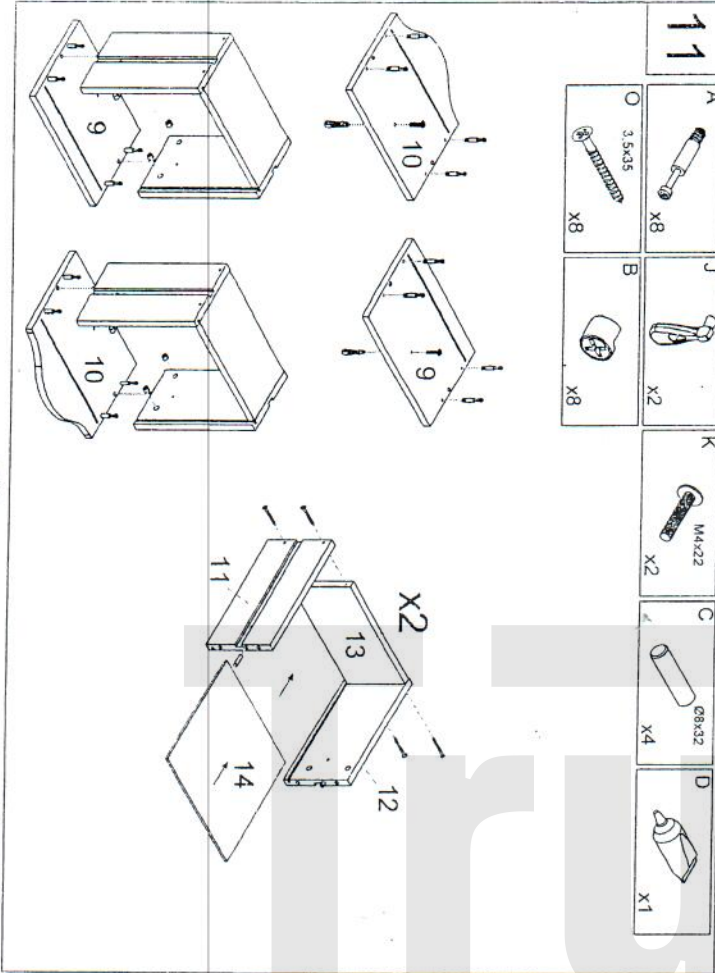

ELISABETH 800

Szafka wysoka

PRODUKT POLSKI

Wskazówka dotycząca pielęgnacji!
 Proszę czyścić tylko suchą lub lekko wilgotną szmatką do kurzu.
 Nie używać żadnych środków szorstkich!

B1 ø12 x4	A x46	B ø15 x42	C ø8x32 x40	D x1	E x2	P x14
F x2	G 3.5x13 x4	H L=246 x4	I 5.9x9 x8	J x3	K M4x22 x3	L M4x10 x4
M x4	N x30	O 3.5x35 x8				

6

7

8

9

10

11

- 7/9 -

12