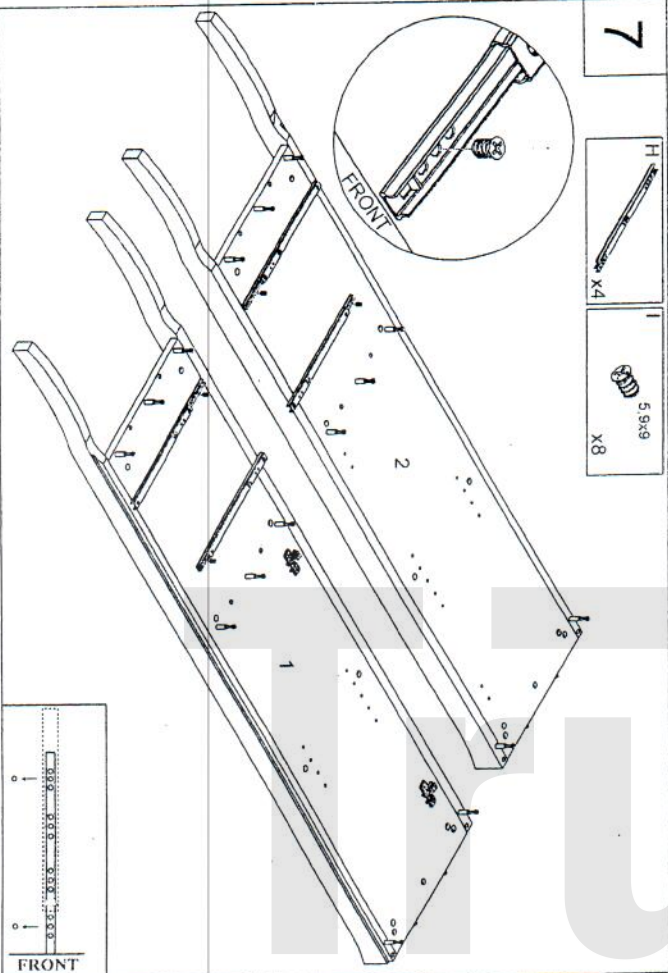

ELISABETH 800

Szafka wysoka

PRODUKT POLSKI

Wskazówka dotycząca pielęgnacji!
 Proszę czyścić tylko suchą lub lekko wilgotną szmatką do kurzu.
 Nie używać żadnych środków szorstkich!

B1 ø12 x4	A x46	B ø15 x42	C ø8x32 x40	D x1	E x2	P x14
F x2	G 3.5x13 x4	H L=246 x4	I 5.9x9 x8	J x3	K M4x22 x3	L M4x10 x4
M x4	N x30	O 3.5x35 x8				

6

7

8

9

10

11

- 7/9 -

12

13

- 8/9 -

14