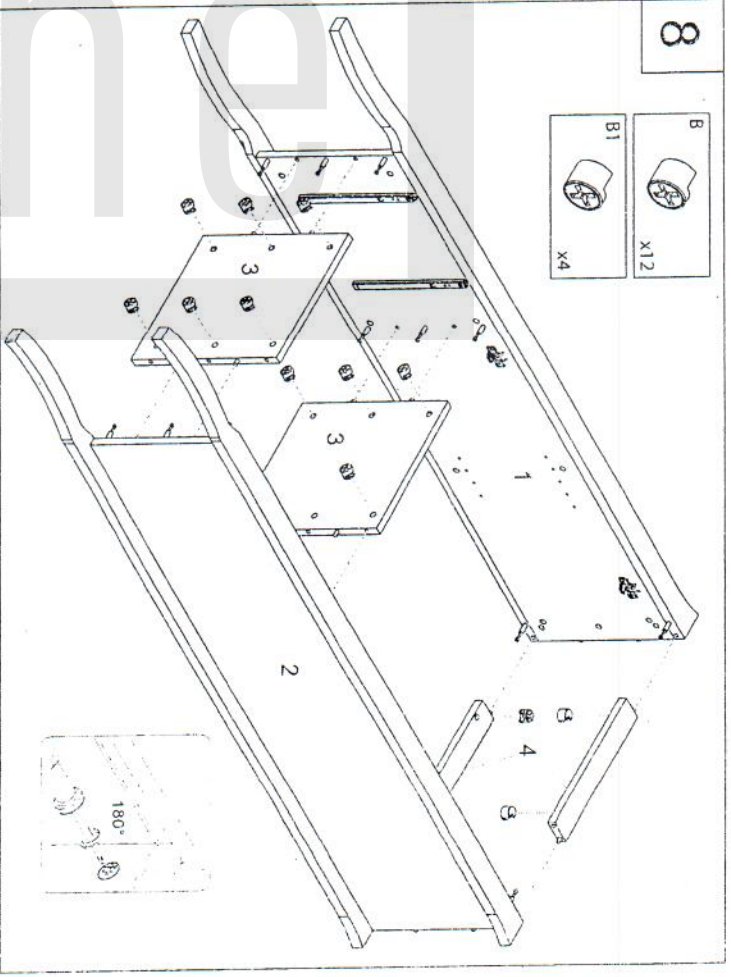

ELISABETH 800

Szafka wysoka

PRODUKT POLSKI

Wskazówka dotycząca pielęgnacji!
 Proszę czyścić tylko suchą lub lekko wilgotną szmatką do kurzu.
 Nie używać żadnych środków szorstkich!

B1 ø12 x4	A x46	B ø15 x42	C ø8x32 x40	D x1	E x2	P x14
F x2	G 3.5x13 x4	H L=246 x4	I 5.9x9 x8	J x3	K M4x22 x3	L M4x10 x4
M x4	N x30	O 3.5x35 x8				

6

7

8

9

10

11

- 7/9 -

12

13

- 8/9 -

14