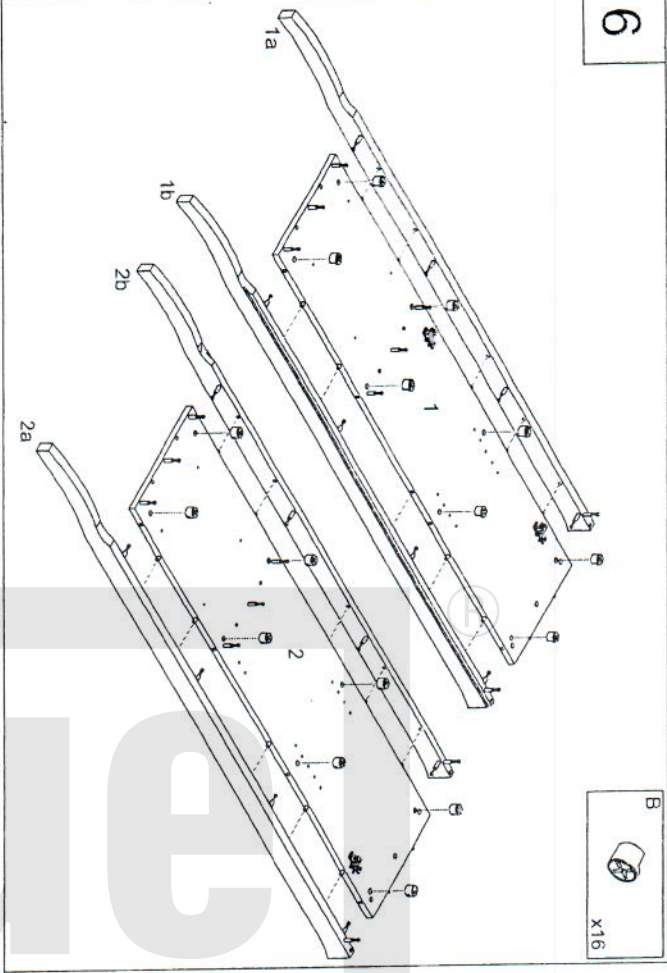

ELISABETH 800

Szafka wysoka

PRODUKT POLSKI

Wskazówka dotycząca pielęgnacji!
 Proszę czyścić tylko suchą lub lekko wilgotną szmatką do kurzu.
 Nie używać żadnych środków szorstkich!

B1 ø12 x4	A x46	B ø15 x42	C ø8x32 x40	D x1	E x2	P x14
F x2	G 3.5x13 x4	H L=246 x4	I 5.9x9 x8	J x3	K M4x22 x3	L M4x10 x4
M x4	N x30	O 3.5x35 x8				

6

7

8

9

10

11

- 7/9 -

12

13

- 8/9 -

14