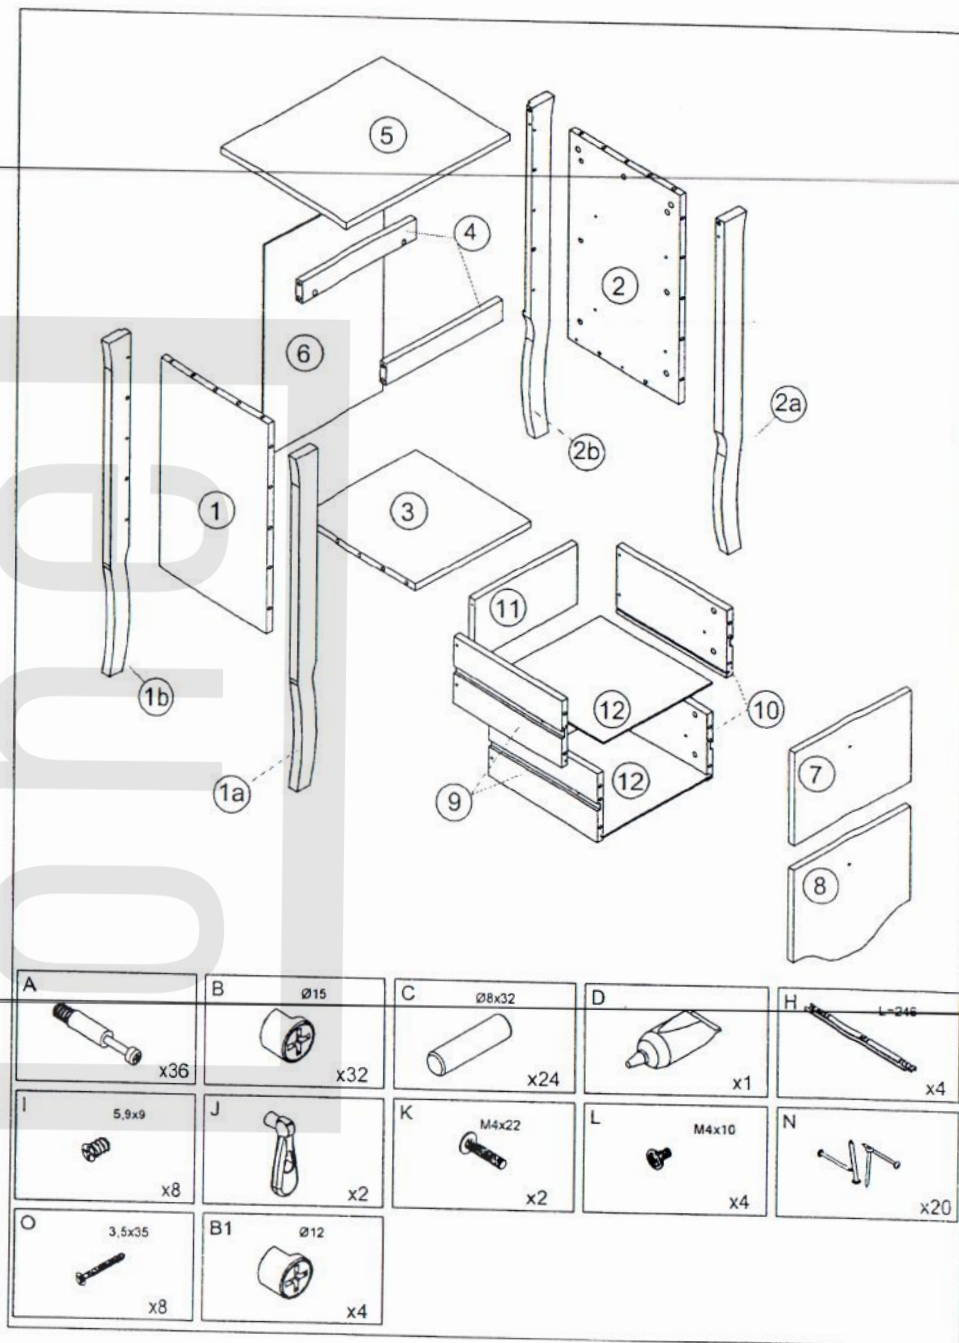

# ELISABETH 810

## Szafka niska

PRODUKT POLSKI

Wskazówka dotycząca  
pielęgnacji!

Proszę czyścić tylko suchą  
lub lekko wilgotną szmatką do kurzu.  
Nie używać żadnych środków szorstkich!

A	B	C	D	H
x36	x32	x24	x1	x4
I	J	K	L	N
x8	x2	x2	x4	x20
O	B1			
x8	x4			

1

A  
x16

2

A  
x6

D  
x1

C  
x12

3

D  
x1

C  
x8

4

A  
x6

5

B  
x12

6

- H x4
- I 5.9x9 x8

7