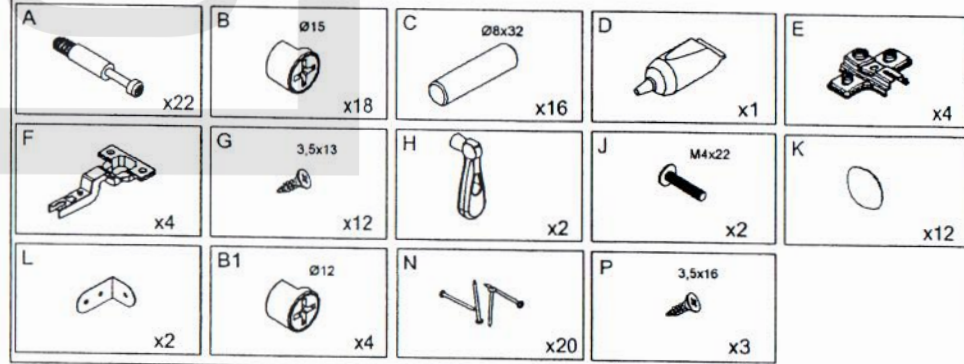

ELISABETH 820

Szafka pod umywalkę 60

PRODUKT POLSKI

Wskazówka dotycząca pielęgnacji!

Proszę czyścić tylko suchą lub lekko wilgotną szmatką do kurzu.
Nie używać żadnych środków szorstkich!

1

A
x16

2

A
x6

D
x1

C
x8

3

D
x1

C
x8

4

B
x12