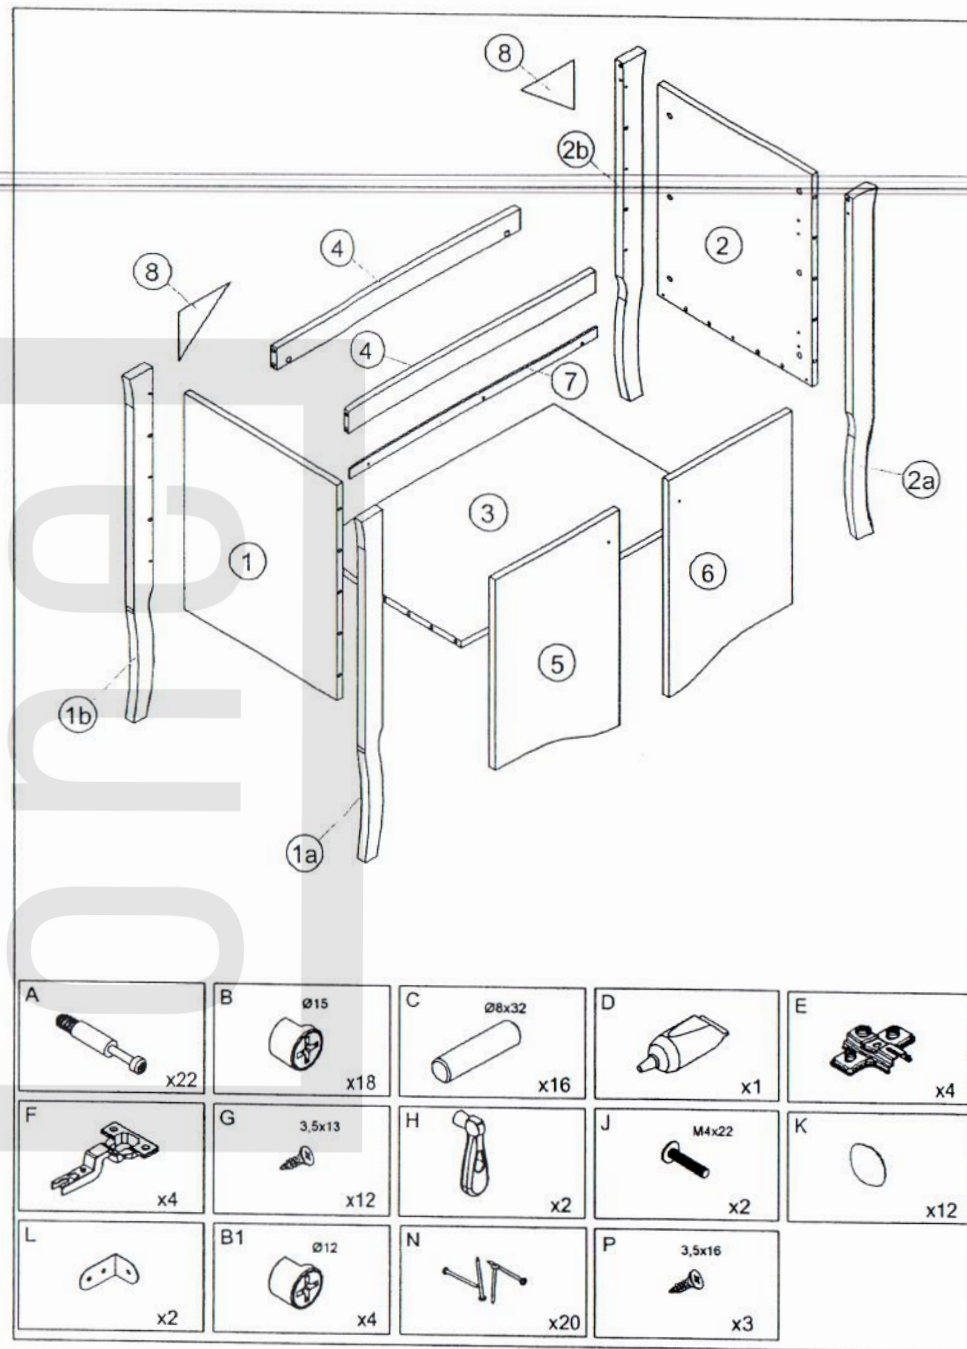

ELISABETH 820

Szafka pod umywalkę 60

PRODUKT POLSKI

Wskazówka dotycząca pielęgnacji!

Proszę czyścić tylko suchą lub lekko wilgotną szmatką do kurzu.
Nie używać żadnych środków szorstkich!

1

A
x16

2

A
x6

D
x1

C
x8

3

D
x1

C
x8

4

B
x12

5

6

7

8

- 517 -

- 617 -

9

10