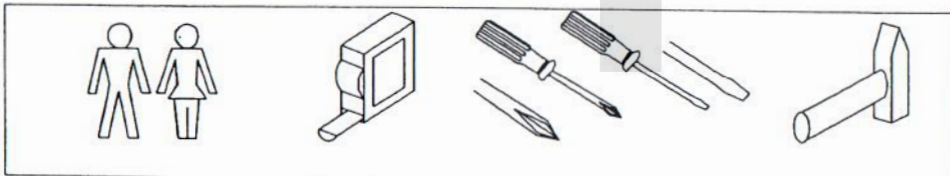

ELISABETH 820

Szafka pod umywalkę 60

PRODUKT POLSKI

Wskazówka dotycząca pielęgnacji!

Proszę czyścić tylko suchą lub lekko wilgotną szmatką do kurzu.
Nie używać żadnych środków szorstkich!

1

A
x16

2

A
x6

D
x1

C
x8

3

D
x1

C
x8

4

B
x12