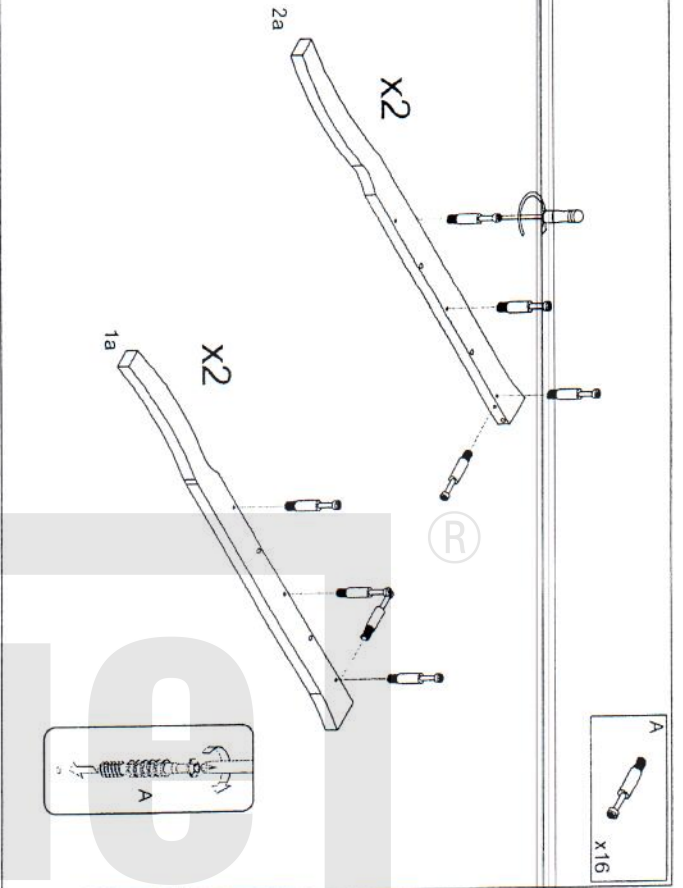

ELISABETH 820

Szafka pod umywalkę 60

PRODUKT POLSKI

Wskazówka dotycząca pielęgnacji!

Proszę czyścić tylko suchą lub lekko wilgotną szmatką do kurzu.
Nie używać żadnych środków szorstkich!

1

A
x16

2

A
x6

D
x1

C
x8

3

D
x1

C
x8

4

B
x12

5

6

7

8

- 517 -

- 617 -

9

10