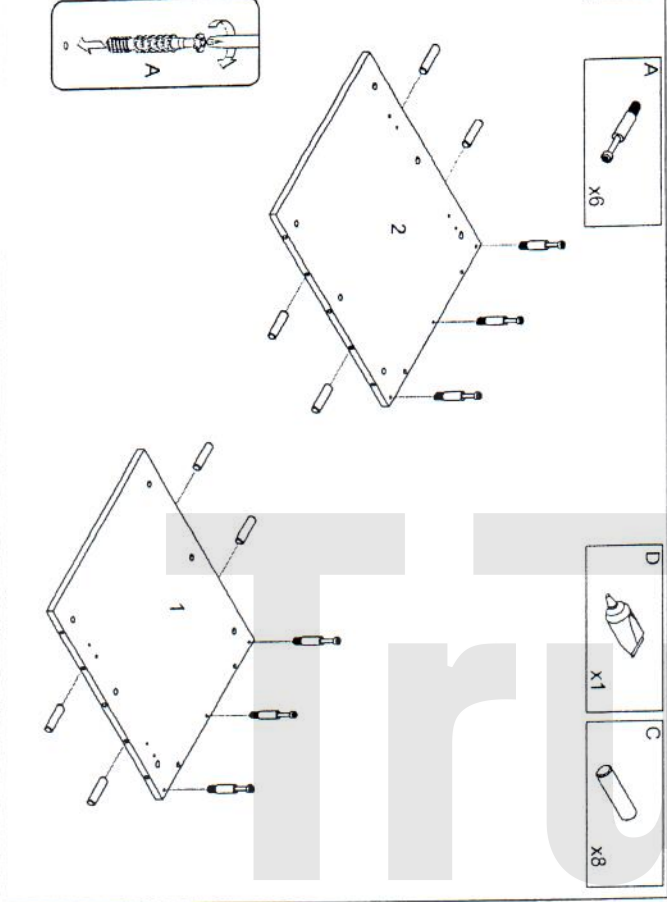

ELISABETH 820

Szafka pod umywalkę 60

PRODUKT POLSKI

Wskazówka dotycząca pielęgnacji!

Proszę czyścić tylko suchą lub lekko wilgotną szmatką do kurzu.
Nie używać żadnych środków szorstkich!

1

A
x16

2

A
x6

D
x1

C
x8

3

D
x1

C
x8

4

B
x12

5

6

7

8

- 517 -

- 617 -

9

10