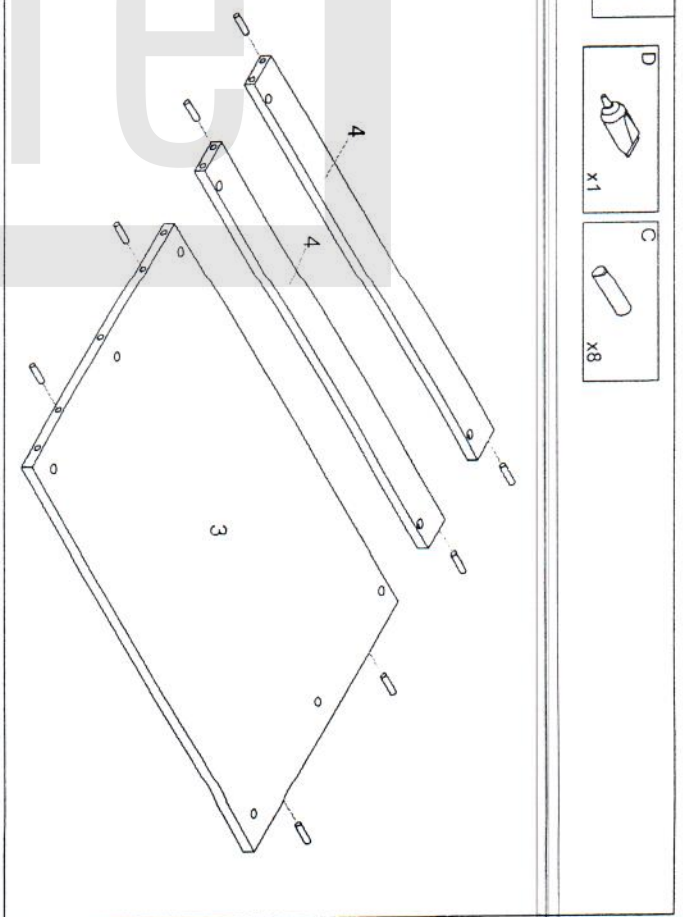

ELISABETH 820

Szafka pod umywalkę 60

PRODUKT POLSKI

Wskazówka dotycząca pielęgnacji!

Proszę czyścić tylko suchą lub lekko wilgotną szmatką do kurzu.
Nie używać żadnych środków szorstkich!

1

A
x16

2

A
x6

D
x1

C
x8

3

D
x1

C
x8

4

B
x12