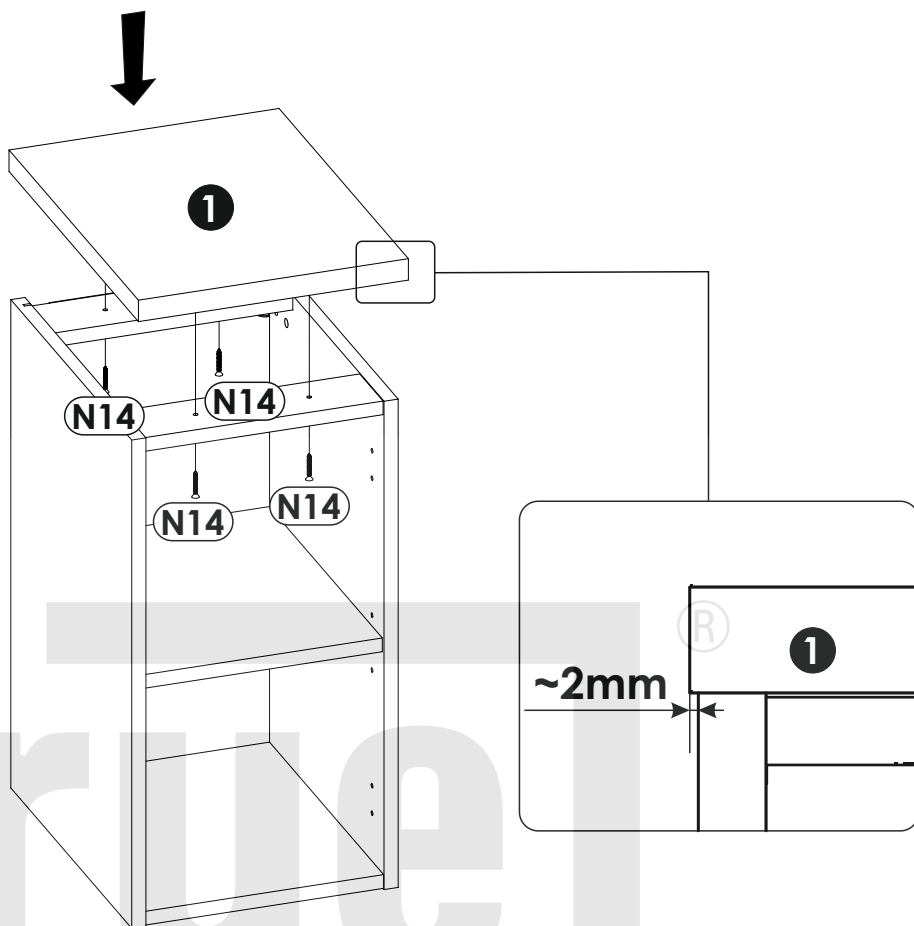

TYP 004-89-30-B

TYP 004-89-30-B

N5	3,5 x 16 mm	x4	Q8		x2
-----------	-------------	----	-----------	---	----

1	304	400	25	x1	1/1
----------	-----	-----	----	----	-----

1 ▶

2 ▶

®