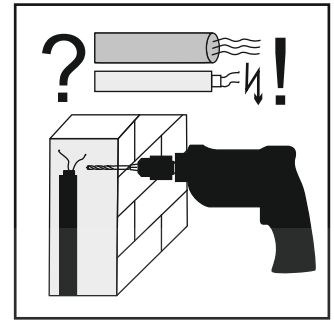

60 min

mm

2 x  Ø8 

4 x  Ø10 

0

True  
loner

S [mm]	W [mm]	G [mm]
600	570	440
700	570	440
800	570	440
900	570	440

0