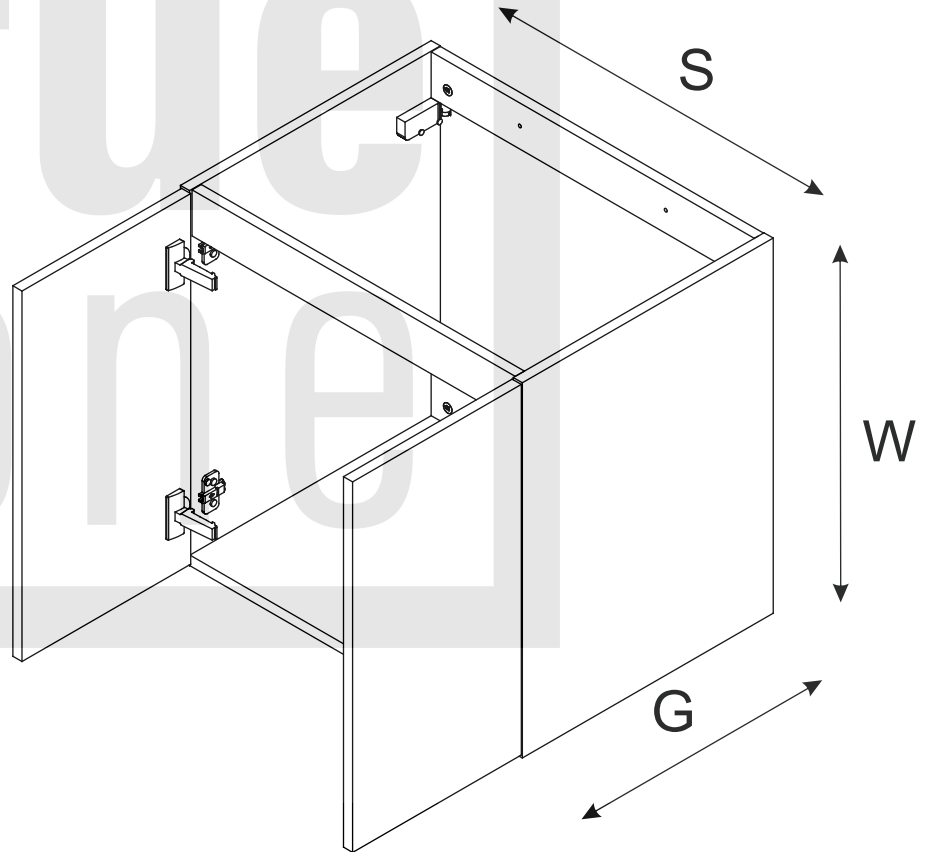

60 min

mm

2 x  Ø8 

4 x  Ø10 

0

True  
loner

S [mm]	W [mm]	G [mm]
600	570	440
700	570	440
800	570	440
900	570	440

0

S = 600mm  
 S = 700mm  
 S = 800mm  
 S = 900mm

1	440	570	x 1
2	440	570	x 1
3	S-33mm	440	x 1
4	S-33mm	70	x 1
5	S-33mm	70	x 2
6	S/2-4mm	563	x 1
7	S/2-4mm	563	x 1

0

2

3

6

7

max  
5 kg