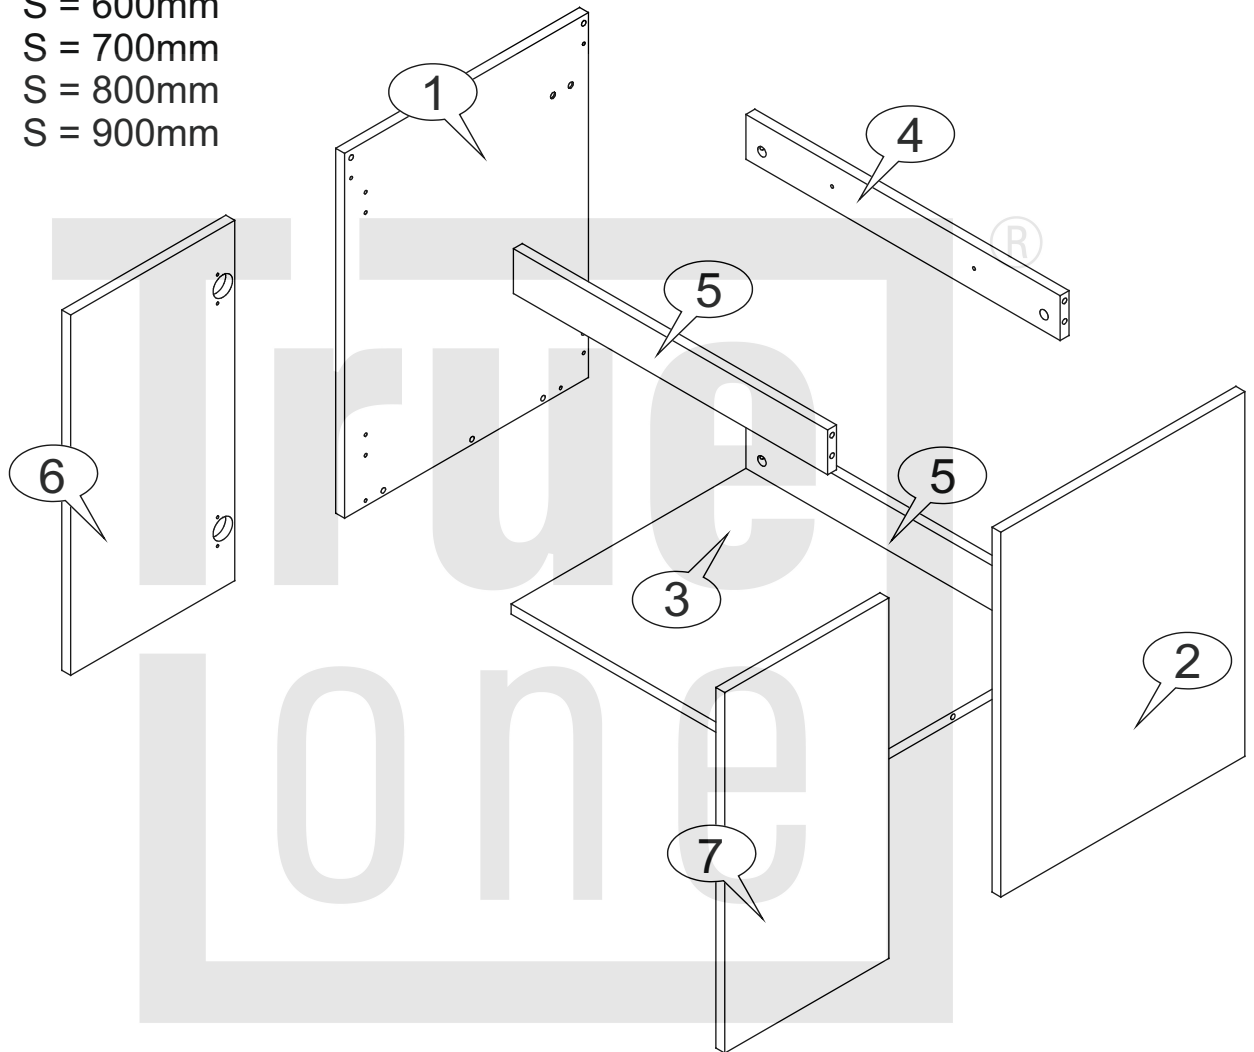

60 min

mm

2 x  Ø8 

4 x  Ø10 

0

True  
loner

S [mm]	W [mm]	G [mm]
600	570	440
700	570	440
800	570	440
900	570	440

0

S = 600mm  
 S = 700mm  
 S = 800mm  
 S = 900mm

1	440	570	x 1
2	440	570	x 1
3	S-33mm	440	x 1
4	S-33mm	70	x 1
5	S-33mm	70	x 2
6	S/2-4mm	563	x 1
7	S/2-4mm	563	x 1

0

2

3

6

7

max  
5 kg