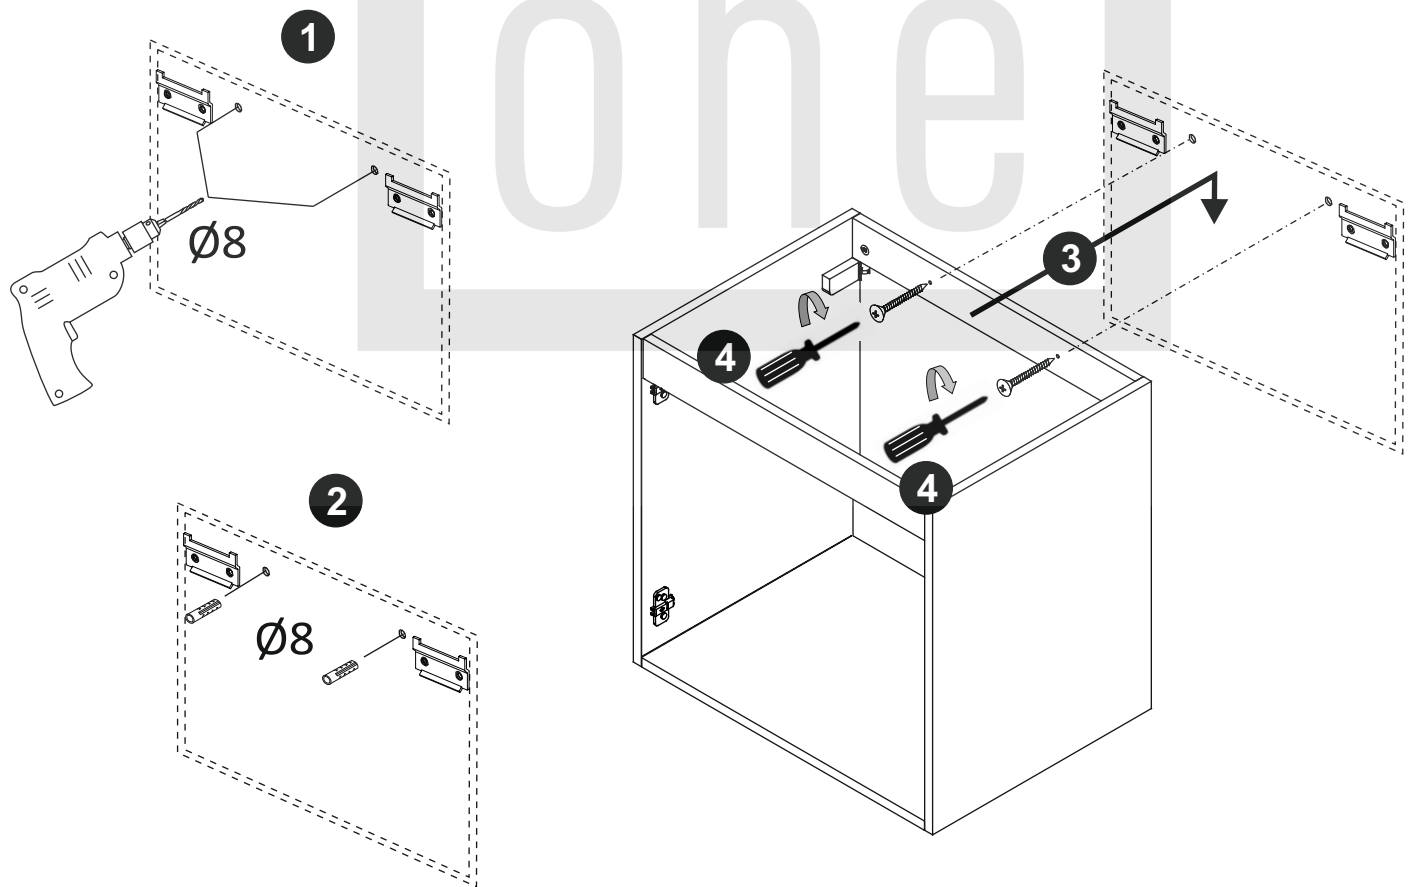

60 min

mm

2 x  Ø8 

4 x  Ø10 

0

True  
loner

S [mm]	W [mm]	G [mm]
600	570	440
700	570	440
800	570	440
900	570	440

0

S = 600mm  
 S = 700mm  
 S = 800mm  
 S = 900mm

1	440	570	x 1
2	440	570	x 1
3	S-33mm	440	x 1
4	S-33mm	70	x 1
5	S-33mm	70	x 2
6	S/2-4mm	563	x 1
7	S/2-4mm	563	x 1

0

2

3

6

7

max  
5 kg