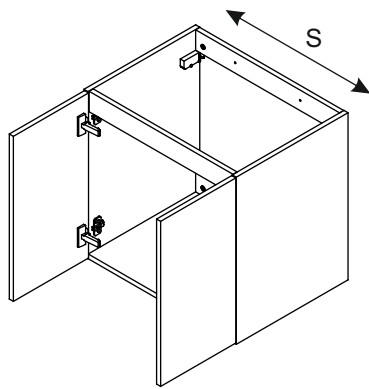

60 min

mm

2 x  Ø8 

4 x  Ø10 

0

True  
loner

S [mm]	W [mm]	G [mm]
600	570	440
700	570	440
800	570	440
900	570	440

0

S = 600mm  
 S = 700mm  
 S = 800mm  
 S = 900mm

1	440	570	x 1
2	440	570	x 1
3	S-33mm	440	x 1
4	S-33mm	70	x 1
5	S-33mm	70	x 2
6	S/2-4mm	563	x 1
7	S/2-4mm	563	x 1

0

2

3

6

7

max  
5 kg