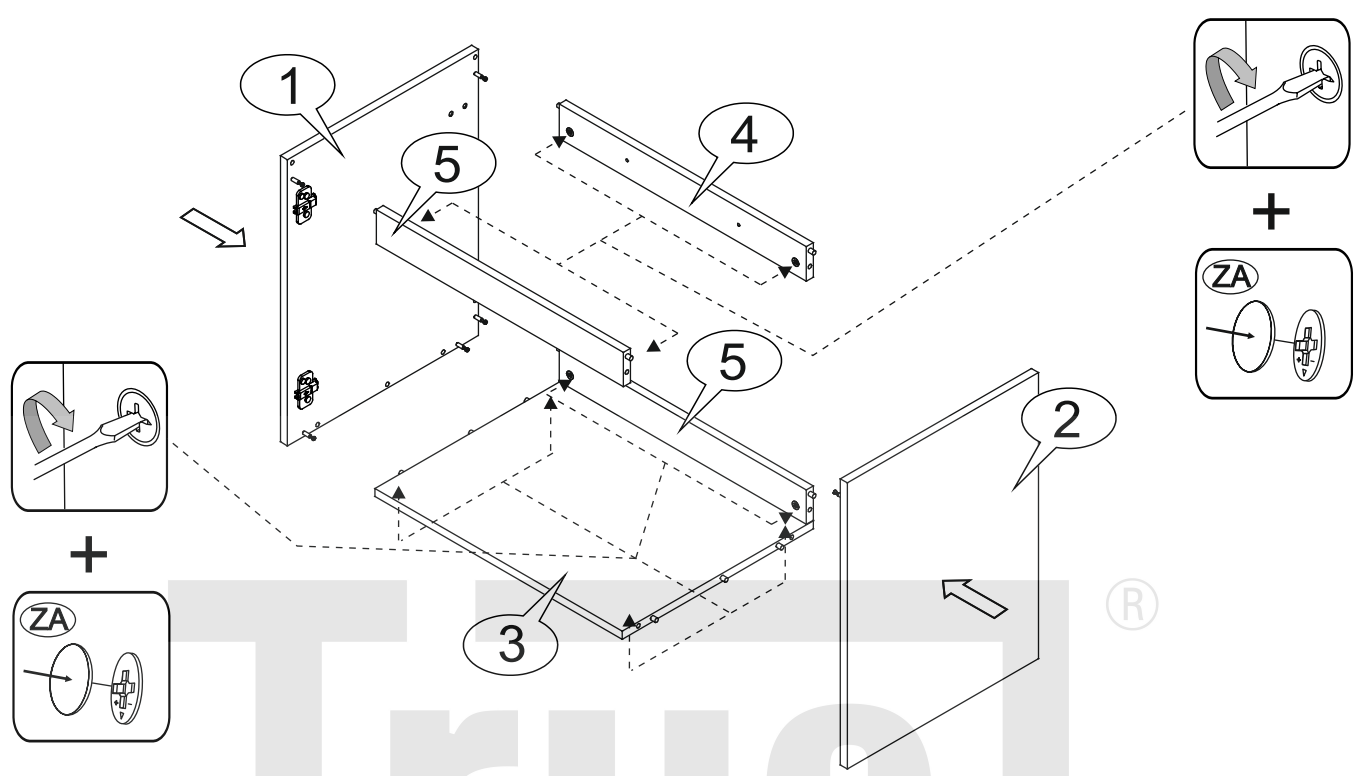

60 min

mm

2 x  Ø8 

4 x  Ø10 

0

True  
loner

S [mm]	W [mm]	G [mm]
600	570	440
700	570	440
800	570	440
900	570	440

0

S = 600mm  
 S = 700mm  
 S = 800mm  
 S = 900mm

1	440	570	x 1
2	440	570	x 1
3	S-33mm	440	x 1
4	S-33mm	70	x 1
5	S-33mm	70	x 2
6	S/2-4mm	563	x 1
7	S/2-4mm	563	x 1

0

2

3

6

7

max  
5 kg