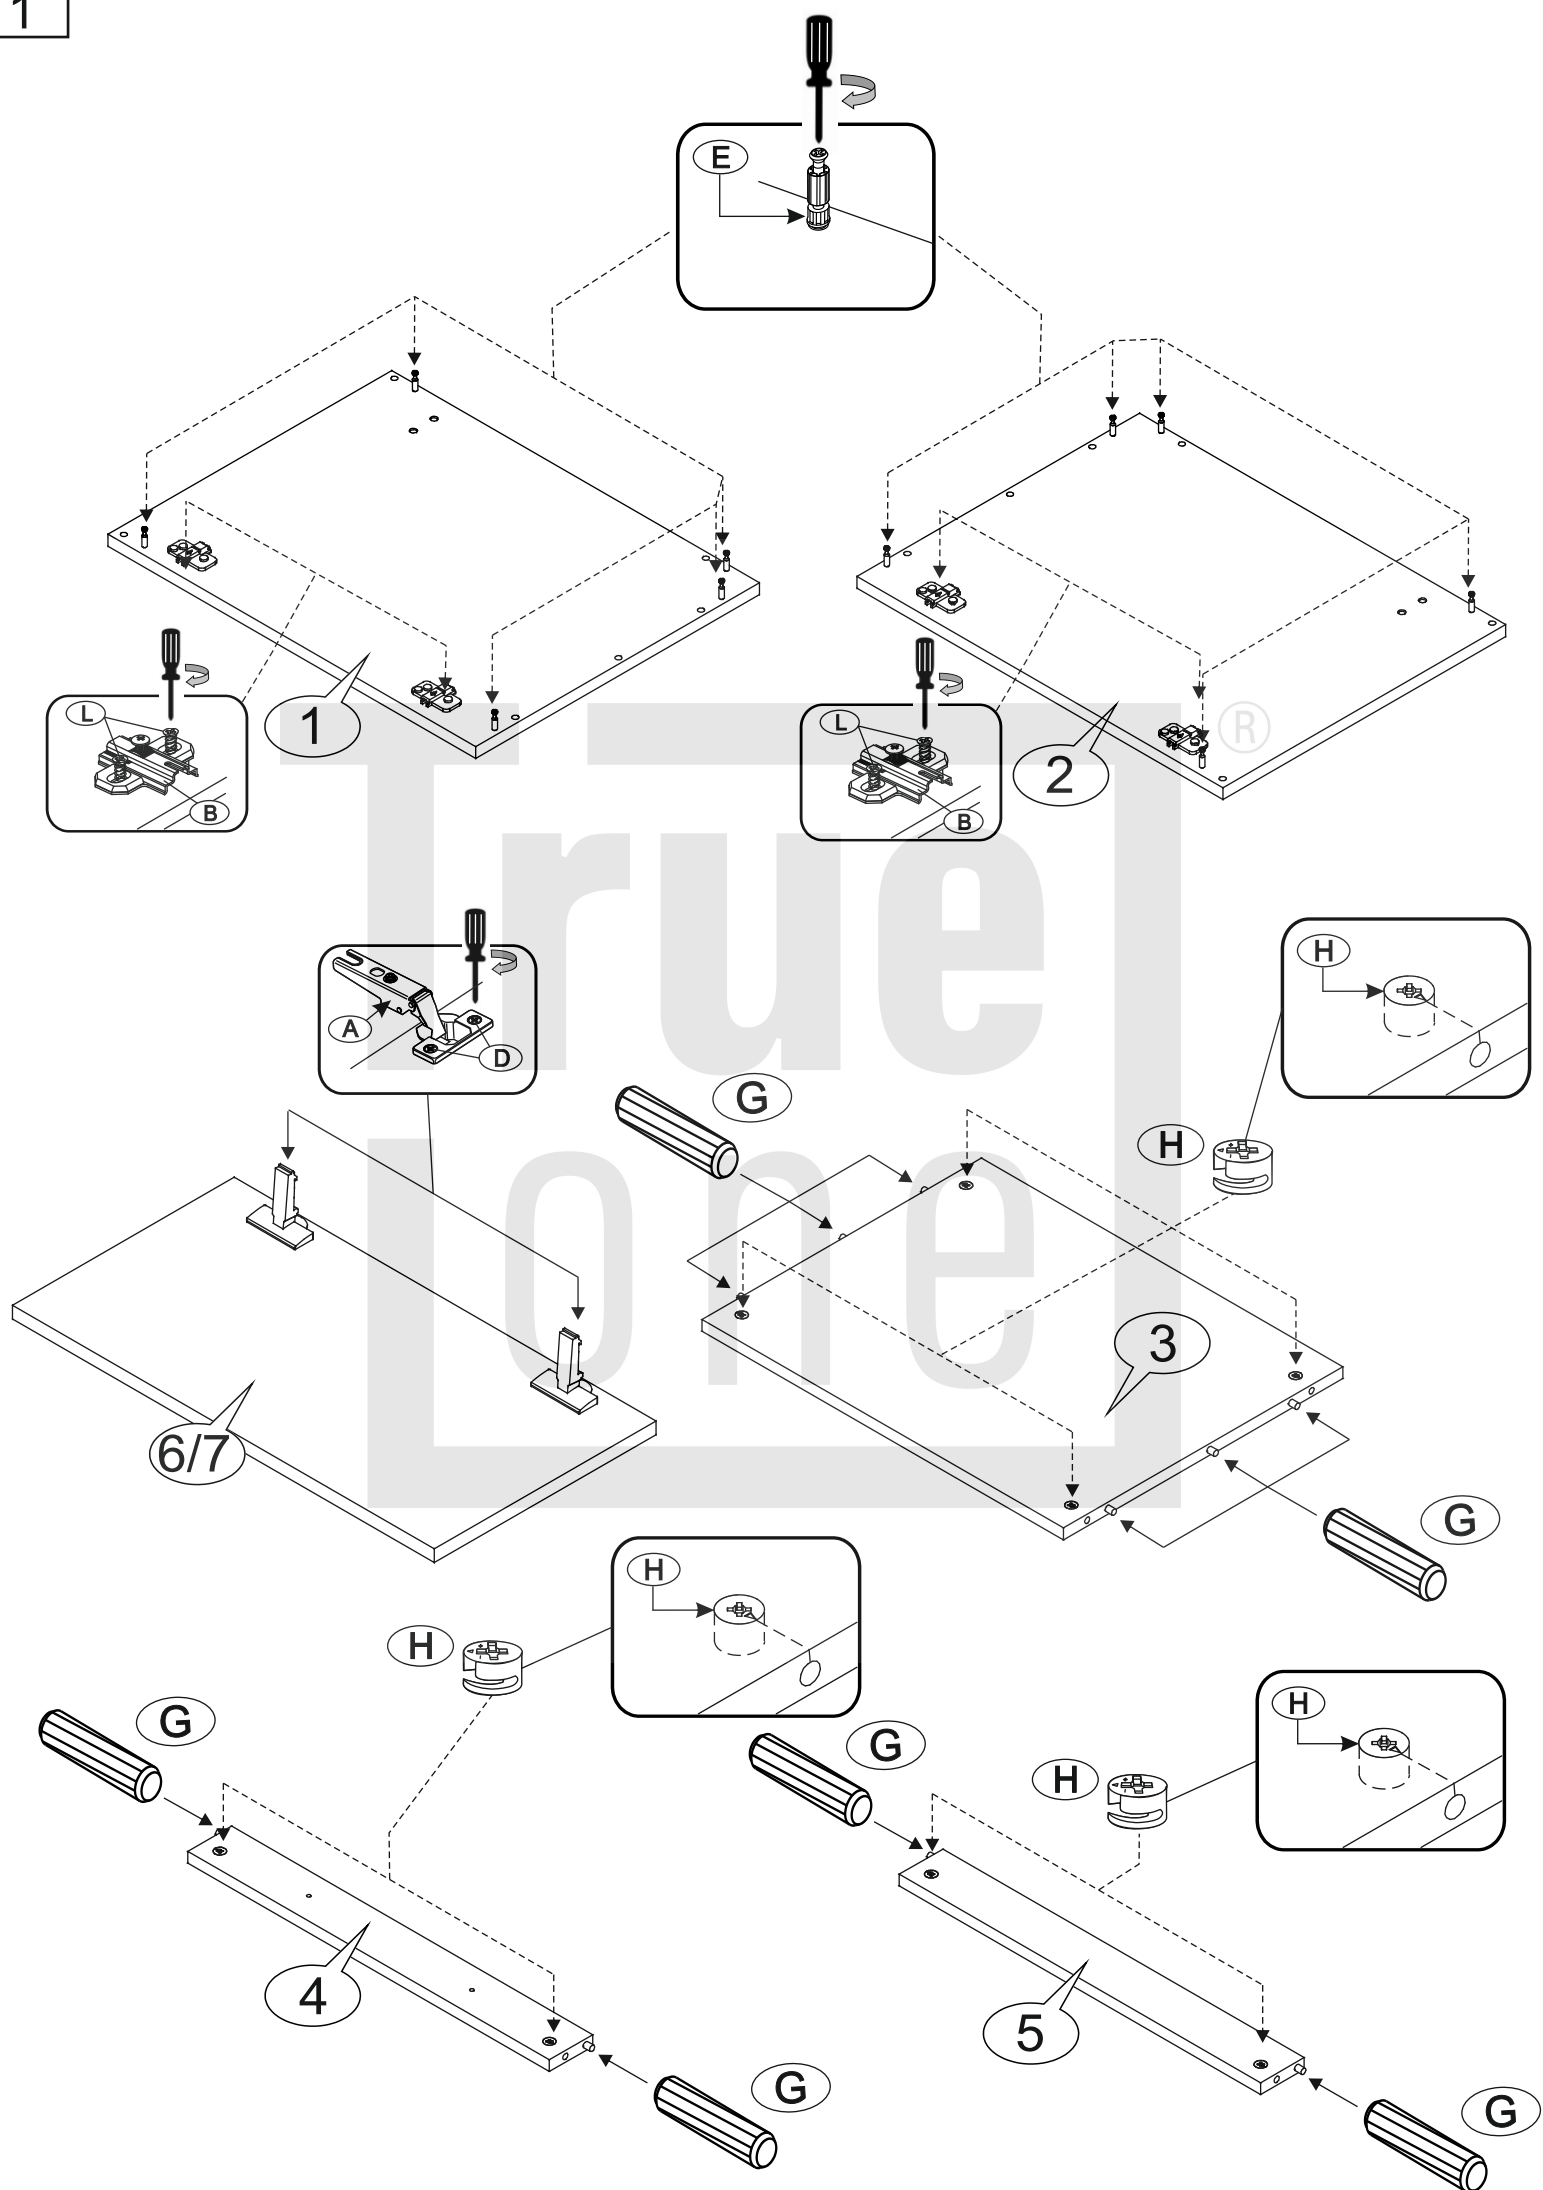

60 min

mm

2 x  Ø8 

4 x  Ø10 

0

True  
loner

S [mm]	W [mm]	G [mm]
600	570	440
700	570	440
800	570	440
900	570	440

0

S = 600mm  
 S = 700mm  
 S = 800mm  
 S = 900mm

1	440	570	x 1
2	440	570	x 1
3	S-33mm	440	x 1
4	S-33mm	70	x 1
5	S-33mm	70	x 2
6	S/2-4mm	563	x 1
7	S/2-4mm	563	x 1

0

2

3

6

7

max  
5 kg