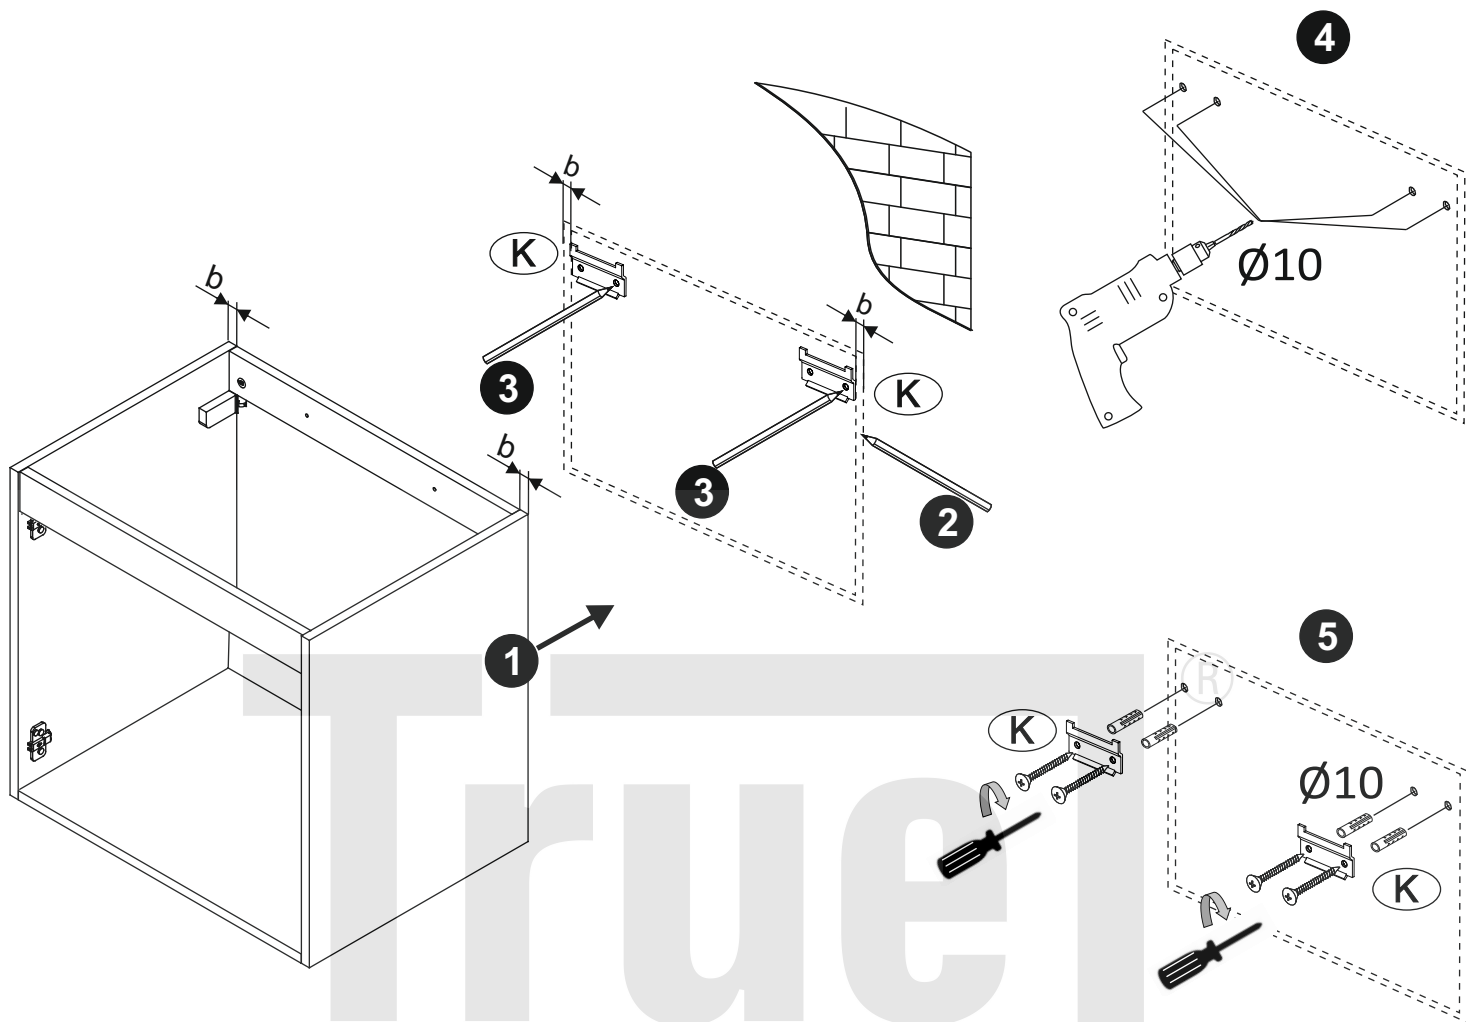

60 min

mm

2 x  Ø8 

4 x  Ø10 

0

True  
loner

S [mm]	W [mm]	G [mm]
600	570	440
700	570	440
800	570	440
900	570	440

0

S = 600mm  
 S = 700mm  
 S = 800mm  
 S = 900mm

1	440	570	x 1
2	440	570	x 1
3	S-33mm	440	x 1
4	S-33mm	70	x 1
5	S-33mm	70	x 2
6	S/2-4mm	563	x 1
7	S/2-4mm	563	x 1

0

2

3

6

7

max  
5 kg