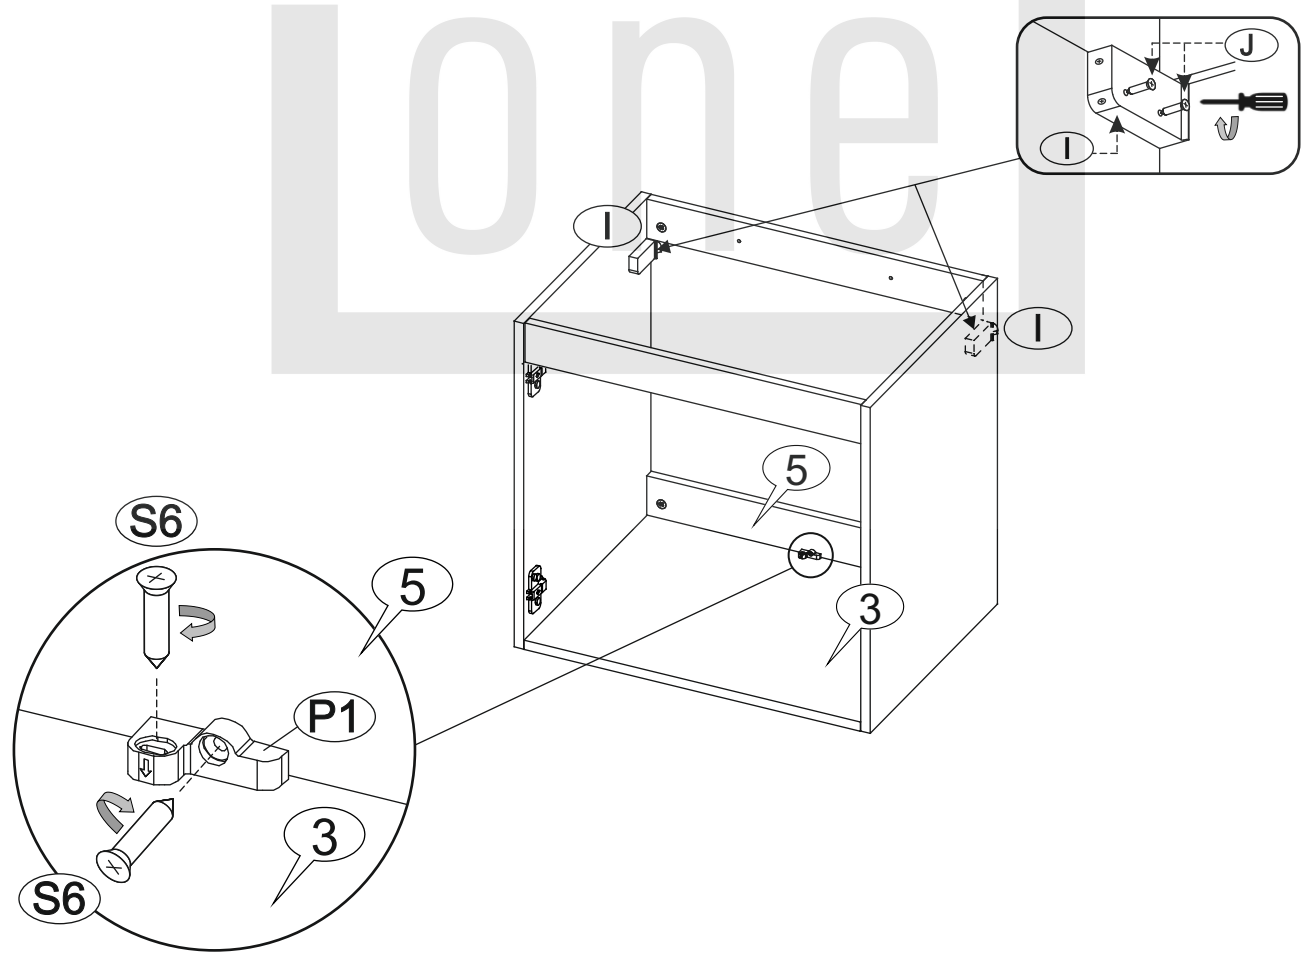

60 min

mm

2 x  Ø8 

4 x  Ø10 

0

True  
loner

S [mm]	W [mm]	G [mm]
600	570	440
700	570	440
800	570	440
900	570	440

0

S = 600mm  
 S = 700mm  
 S = 800mm  
 S = 900mm

1	440	570	x 1
2	440	570	x 1
3	S-33mm	440	x 1
4	S-33mm	70	x 1
5	S-33mm	70	x 2
6	S/2-4mm	563	x 1
7	S/2-4mm	563	x 1

0

2

3

6

7

max  
5 kg