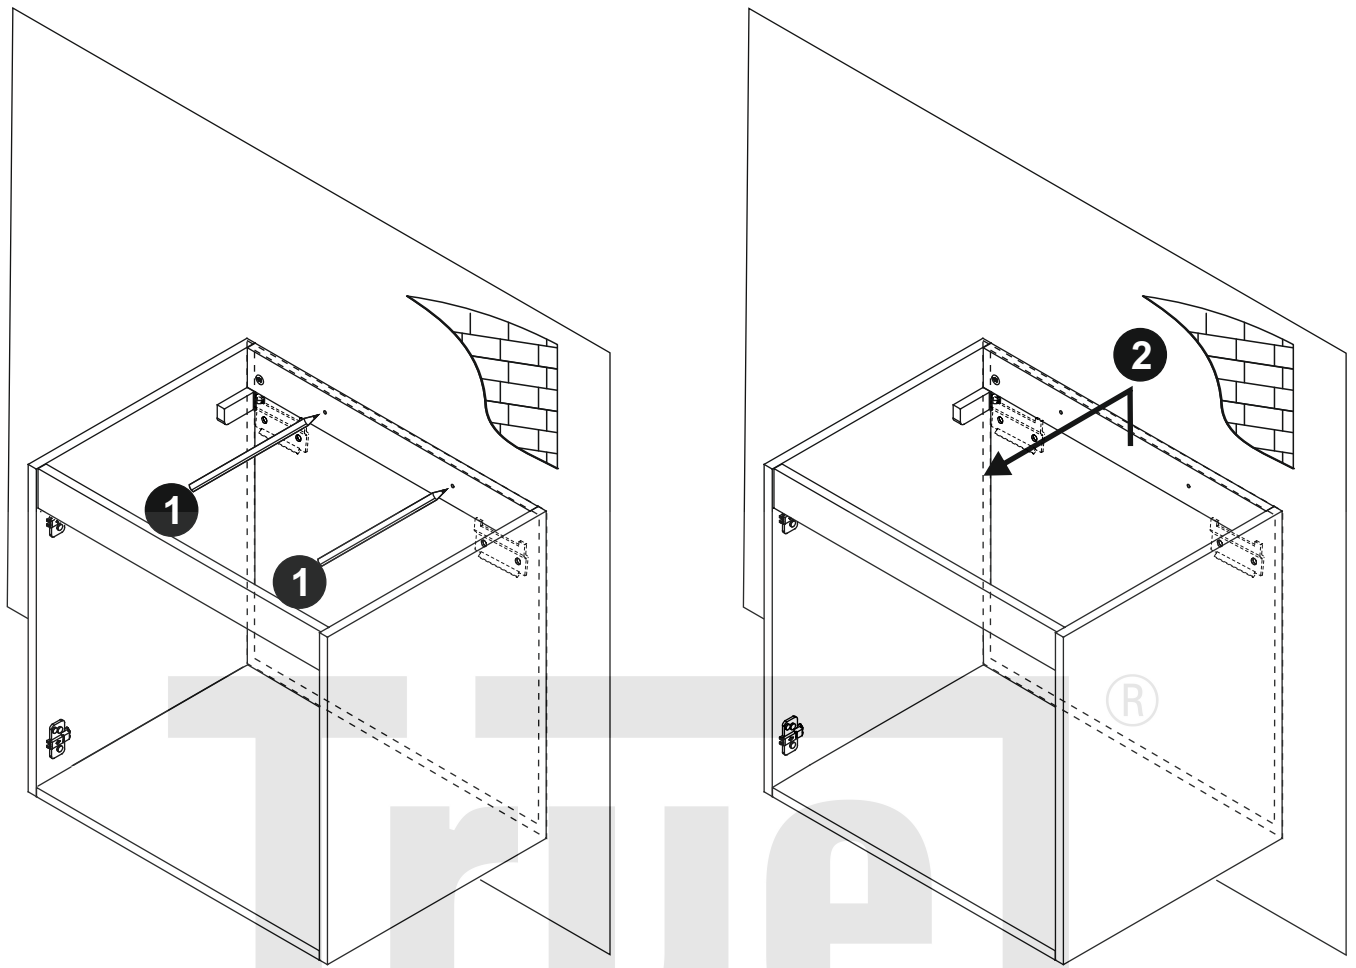

60 min

mm

2 x  Ø8 

4 x  Ø10 

0

True  
loner

S [mm]	W [mm]	G [mm]
600	570	440
700	570	440
800	570	440
900	570	440

0

S = 600mm  
 S = 700mm  
 S = 800mm  
 S = 900mm

1	440	570	x 1
2	440	570	x 1
3	S-33mm	440	x 1
4	S-33mm	70	x 1
5	S-33mm	70	x 2
6	S/2-4mm	563	x 1
7	S/2-4mm	563	x 1

0

2

3

6

7

max  
5 kg