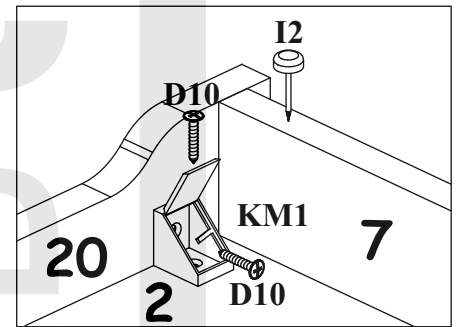

PALACE RIVIERA SB 800

A1 X30  ø8x36	B4 X26 	B5 X26  ø15x12	G5 X26 	G20 X2 	G2 X1 
E5 X4  H=16	E2 X4  H=0	S1 X15 	D10 X16  USØ3,5x13	G7 X12 	H5 X1 
UP13 X6  UPØ3x16	B11 X8  Ø7x50	G4 X4 	H1 X4 	E0 X4 	D20 X4  ESØ6x9,5
GG42 X3  GG42+SD07	D5 X1  M4x25	D32 X2  M4x43	D21 X8  EWØ6,3x30	KM1 X2 	UP17 X8  UPØ4x16
Z2 X10  Ø5	D9 X6  USØ3x20	I2 X4 	P1 X2  Ø14x2.6		

PALACE RIVIERA SB 800

1

2

3

4

5

X=y 90°

6