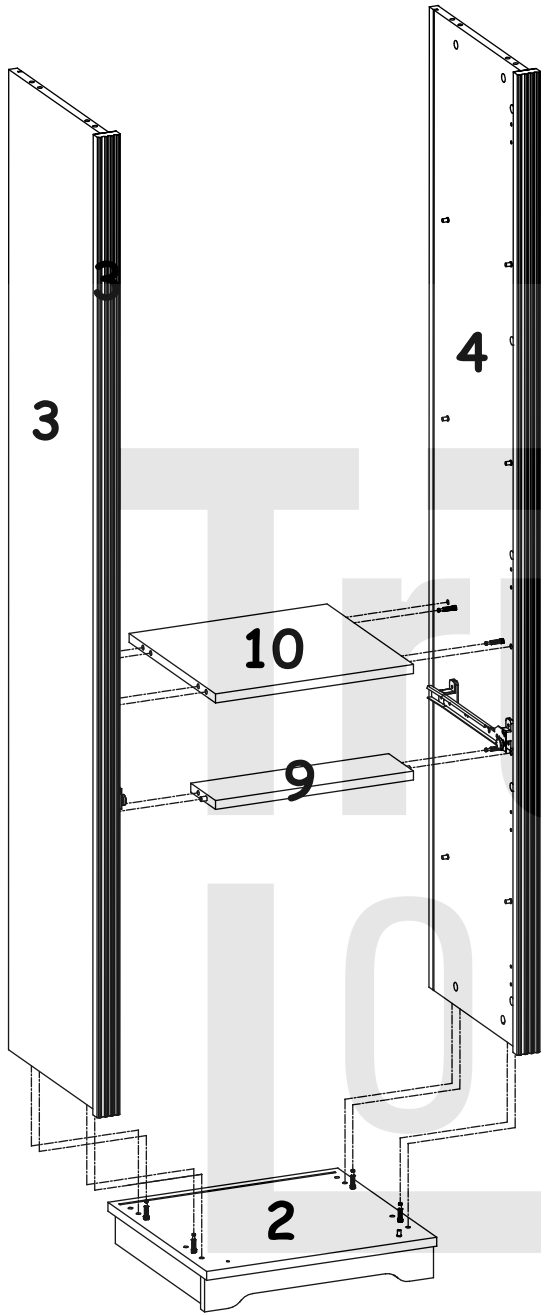

PALACE RIVIERA SB 800

NO	Dim.	Col.-No	Qty
1	430 400	1	1
2	430 400	1	1
3	1758 370	1	1
4	1758 370	1	1
5	1758 43	1	2
7	373 60	1	2
9	370 100	1	1
10	370 350	1	1
11	370 330	1	3

NO	Dim.	Col.-No	Qty
12	517 336	1	1
13	336 187	1	1
14	1038 336	1	1
16	300 120	1	1
17	300 120	1	1
18	263 100	1	1
19	304 274	1	1
20	428 60	1	1
21	1769 381	1	1
22a	483 55	1	1
22b	426 55	1	1
22c	426 55	1	1

PALACE RIVIERA SB 800

A1 X30  ø8x36	B4 X26 	B5 X26  ø15x12	G5 X26 	G20 X2 	G2 X1 
E5 X4  H=16	E2 X4  H=0	S1 X15 	D10 X16  USØ3,5x13	G7 X12 	H5 X1 
UP13 X6  UPØ3x16	B11 X8  Ø7x50	G4 X4 	H1 X4 	E0 X4 	D20 X4  ESØ6x9,5
GG42 X3  GG42+SD07	D5 X1  M4x25	D32 X2  M4x43	D21 X8  EWØ6,3x30	KM1 X2 	UP17 X8  UPØ4x16
Z2 X10  Ø5	D9 X6  USØ3x20	I2 X4 	P1 X2  Ø14x2.6		

PALACE RIVIERA SB 800

1

2

3

4

5

X=y 90°

6

7

8

9

10

11