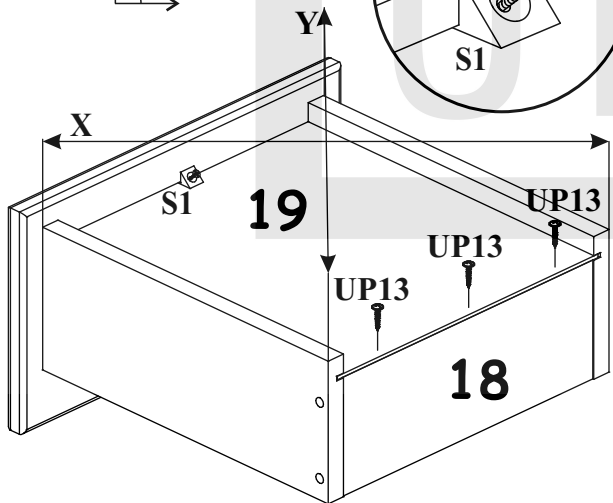

PALACE RIVIERA SB 800

A1 X30  ø8x36	B4 X26 	B5 X26  ø15x12	G5 X26 	G20 X2 	G2 X1 
E5 X4  H=16	E2 X4  H=0	S1 X15 	D10 X16  USØ3,5x13	G7 X12 	H5 X1 
UP13 X6  UPØ3x16	B11 X8  Ø7x50	G4 X4 	H1 X4 	E0 X4 	D20 X4  ESØ6x9,5
GG42 X3  GG42+SD07	D5 X1  M4x25	D32 X2  M4x43	D21 X8  EWØ6,3x30	KM1 X2 	UP17 X8  UPØ4x16
Z2 X10  Ø5	D9 X6  USØ3x20	I2 X4 	P1 X2  Ø14x2.6		

PALACE RIVIERA SB 800

1

2

3

4

5

X=y 90°

6