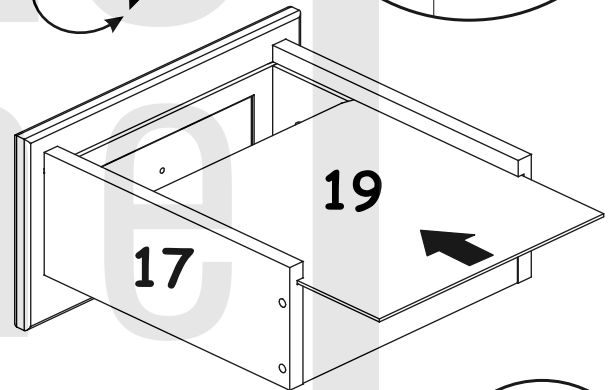

PALACE RIVIERA SB 800

A1 X30  ø8x36	B4 X26 	B5 X26  ø15x12	G5 X26 	G20 X2 	G2 X1 
E5 X4  H=16	E2 X4  H=0	S1 X15 	D10 X16  USØ3,5x13	G7 X12 	H5 X1 
UP13 X6  UPØ3x16	B11 X8  Ø7x50	G4 X4 	H1 X4 	E0 X4 	D20 X4  ESØ6x9,5
GG42 X3  GG42+SD07	D5 X1  M4x25	D32 X2  M4x43	D21 X8  EWØ6,3x30	KM1 X2 	UP17 X8  UPØ4x16
Z2 X10  Ø5	D9 X6  USØ3x20	I2 X4 	P1 X2  Ø14x2.6		

PALACE RIVIERA SB 800

1

2

3

4

5

X=y 90°

6