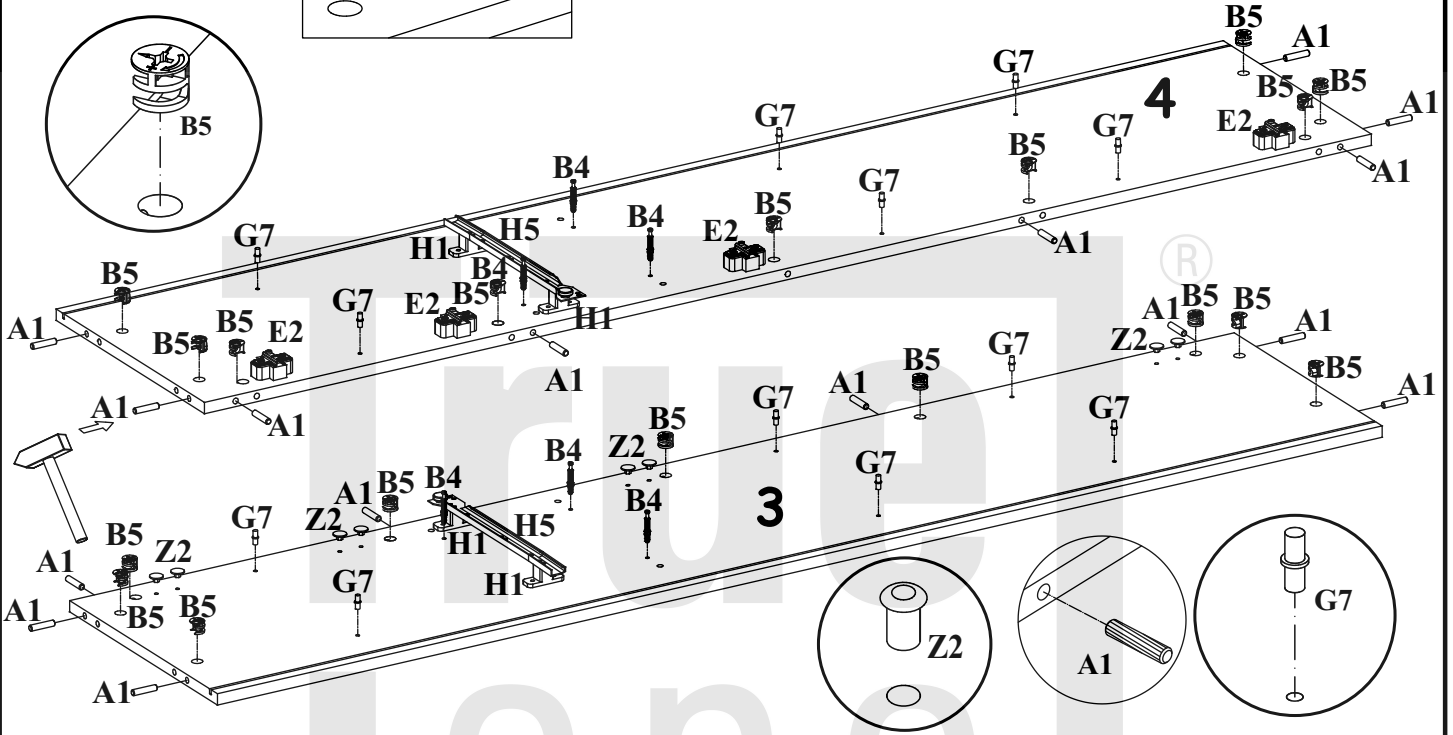

PALACE RIVIERA SB 800

A1 X30  ø8x36	B4 X26 	B5 X26  ø15x12	G5 X26 	G20 X2 	G2 X1 
E5 X4  H=16	E2 X4  H=0	S1 X15 	D10 X16  USØ3,5x13	G7 X12 	H5 X1 
UP13 X6  UPØ3x16	B11 X8  Ø7x50	G4 X4 	H1 X4 	E0 X4 	D20 X4  ESØ6x9,5
GG42 X3  GG42+SD07	D5 X1  M4x25	D32 X2  M4x43	D21 X8  EWØ6,3x30	KM1 X2 	UP17 X8  UPØ4x16
Z2 X10  Ø5	D9 X6  USØ3x20	I2 X4 	P1 X2  Ø14x2.6		

PALACE RIVIERA SB 800

1

2

3

4

5

X=y 90°

6