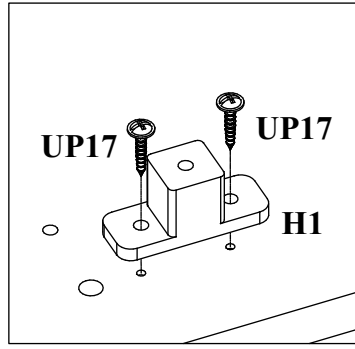

PALACE RIVIERA SB 800

NO	Dim.	Col.-No	Qty
1	430 400	1	1
2	430 400	1	1
3	1758 370	1	1
4	1758 370	1	1
5	1758 43	1	2
7	373 60	1	2
9	370 100	1	1
10	370 350	1	1
11	370 330	1	3

NO	Dim.	Col.-No	Qty
12	517 336	1	1
13	336 187	1	1
14	1038 336	1	1
16	300 120	1	1
17	300 120	1	1
18	263 100	1	1
19	304 274	1	1
20	428 60	1	1
21	1769 381	1	1
22a	483 55	1	1
22b	426 55	1	1
22c	426 55	1	1

PALACE RIVIERA SB 800

A1 X30  ø8x36	B4 X26 	B5 X26  ø15x12	G5 X26 	G20 X2 	G2 X1 
E5 X4  H=16	E2 X4  H=0	S1 X15 	D10 X16  USØ3,5x13	G7 X12 	H5 X1 
UP13 X6  UPØ3x16	B11 X8  Ø7x50	G4 X4 	H1 X4 	E0 X4 	D20 X4  ESØ6x9,5
GG42 X3  GG42+SD07	D5 X1  M4x25	D32 X2  M4x43	D21 X8  EWØ6,3x30	KM1 X2 	UP17 X8  UPØ4x16
Z2 X10  Ø5	D9 X6  USØ3x20	I2 X4 	P1 X2  Ø14x2.6		

PALACE RIVIERA SB 800

1

2

3

4

5

X=y 90°

6