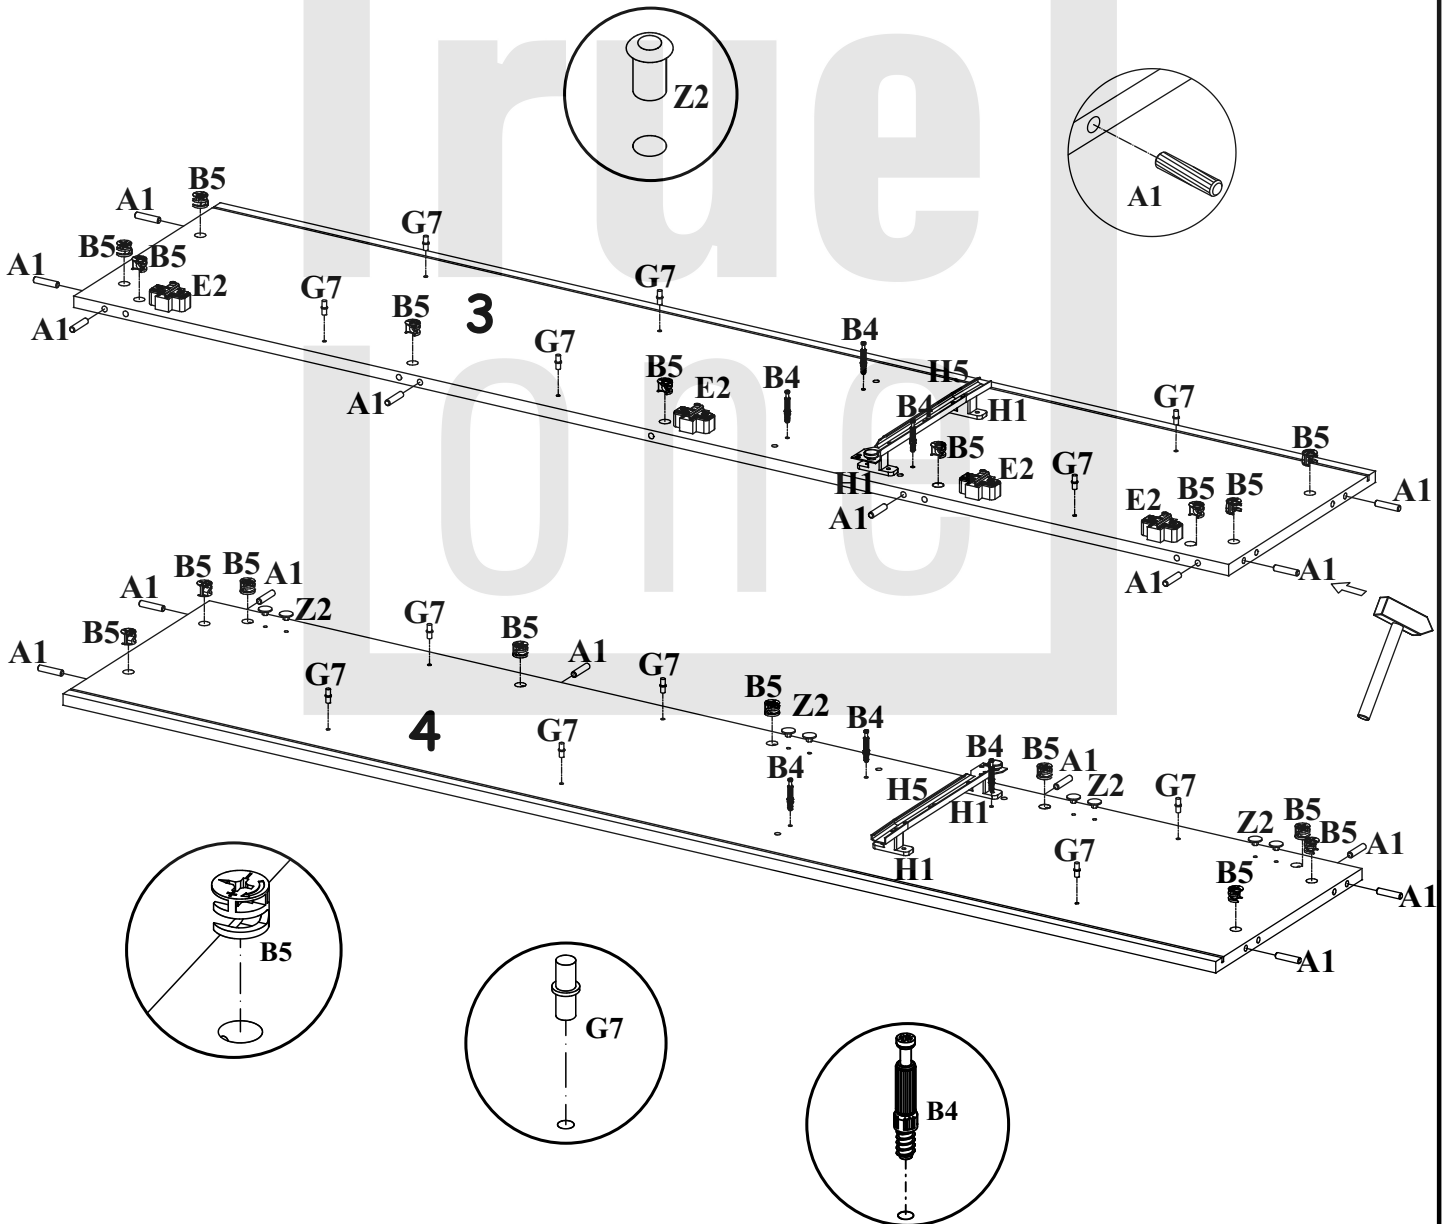

PALACE RIVIERA SB 800

NO	Dim.	Col.-No	Qty
1	430 400	1	1
2	430 400	1	1
3	1758 370	1	1
4	1758 370	1	1
5	1758 43	1	2
7	373 60	1	2
9	370 100	1	1
10	370 350	1	1
11	370 330	1	3

NO	Dim.	Col.-No	Qty
12	517 336	1	1
13	336 187	1	1
14	1038 336	1	1
16	300 120	1	1
17	300 120	1	1
18	263 100	1	1
19	304 274	1	1
20	428 60	1	1
21	1769 381	1	1
22a	483 55	1	1
22b	426 55	1	1
22c	426 55	1	1

PALACE RIVIERA SB 800

A1 X30  ø8x36	B4 X26 	B5 X26  ø15x12	G5 X26 	G20 X2 	G2 X1 
E5 X4  H=16	E2 X4  H=0	S1 X15 	D10 X16  USØ3,5x13	G7 X12 	H5 X1 
UP13 X6  UPØ3x16	B11 X8  Ø7x50	G4 X4 	H1 X4 	E0 X4 	D20 X4  ESØ6x9,5
GG42 X3  GG42+SD07	D5 X1  M4x25	D32 X2  M4x43	D21 X8  EWØ6,3x30	KM1 X2 	UP17 X8  UPØ4x16
Z2 X10  Ø5	D9 X6  USØ3x20	I2 X4 	P1 X2  Ø14x2.6		

PALACE RIVIERA SB 800

1

2

3

4

5

X=y 90°

6

7

8

9

10

11