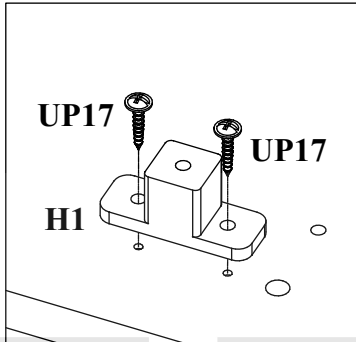

PALACE RIVIERA SB 800

NO	Dim.	Col.-No	Qty
1	430 400	1	1
2	430 400	1	1
3	1758 370	1	1
4	1758 370	1	1
5	1758 43	1	2
7	373 60	1	2
9	370 100	1	1
10	370 350	1	1
11	370 330	1	3

NO	Dim.	Col.-No	Qty
12	517 336	1	1
13	336 187	1	1
14	1038 336	1	1
16	300 120	1	1
17	300 120	1	1
18	263 100	1	1
19	304 274	1	1
20	428 60	1	1
21	1769 381	1	1
22a	483 55	1	1
22b	426 55	1	1
22c	426 55	1	1

PALACE RIVIERA SB 800

A1 X30  ø8x36	B4 X26 	B5 X26  ø15x12	G5 X26 	G20 X2 	G2 X1 
E5 X4  H=16	E2 X4  H=0	S1 X15 	D10 X16  USØ3,5x13	G7 X12 	H5 X1 
UP13 X6  UPØ3x16	B11 X8  Ø7x50	G4 X4 	H1 X4 	E0 X4 	D20 X4  ESØ6x9,5
GG42 X3  GG42+SD07	D5 X1  M4x25	D32 X2  M4x43	D21 X8  EWØ6,3x30	KM1 X2 	UP17 X8  UPØ4x16
Z2 X10  Ø5	D9 X6  USØ3x20	I2 X4 	P1 X2  Ø14x2.6		

PALACE RIVIERA SB 800

1

2

3

4

5

X=y 90°

6