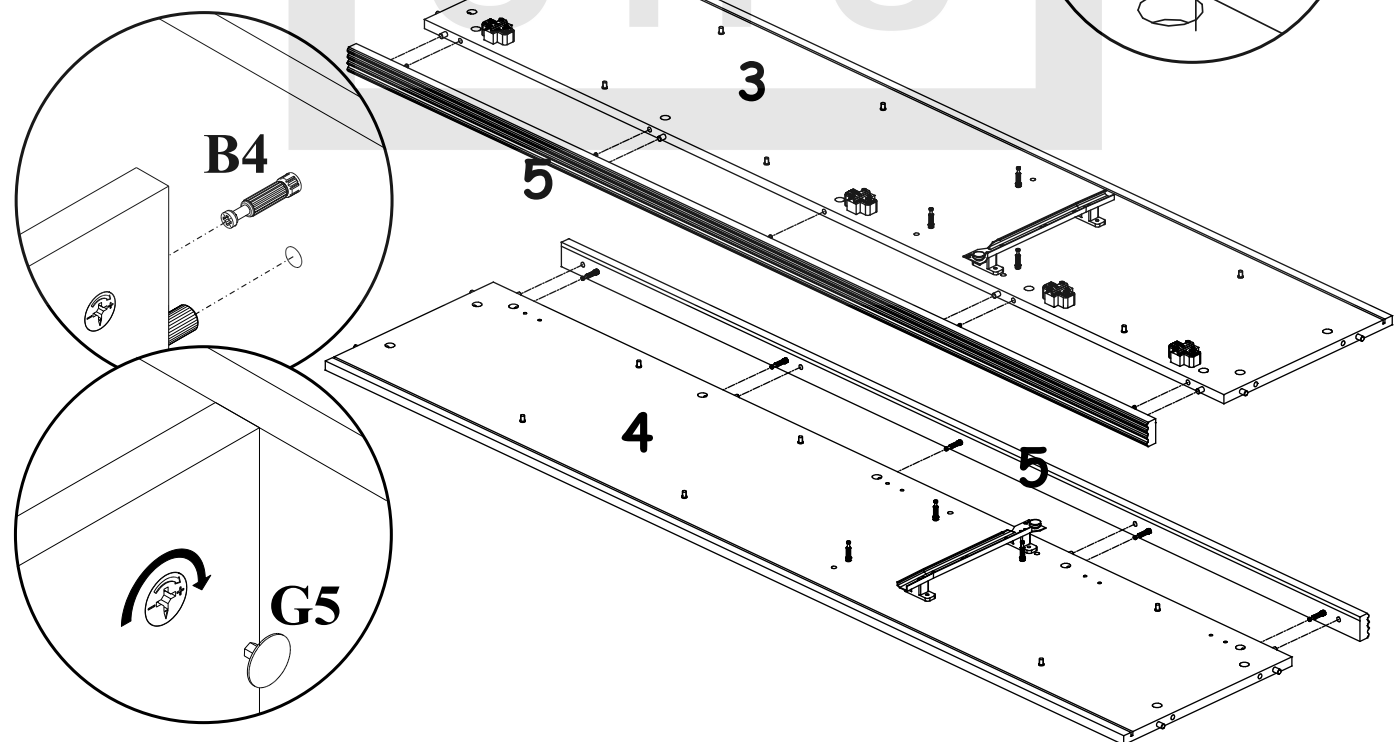

PALACE RIVIERA SB 800

A1 X30  ø8x36	B4 X26 	B5 X26  ø15x12	G5 X26 	G20 X2 	G2 X1 
E5 X4  H=16	E2 X4  H=0	S1 X15 	D10 X16  USØ3,5x13	G7 X12 	H5 X1 
UP13 X6  UPØ3x16	B11 X8  Ø7x50	G4 X4 	H1 X4 	E0 X4 	D20 X4  ESØ6x9,5
GG42 X3  GG42+SD07	D5 X1  M4x25	D32 X2  M4x43	D21 X8  EWØ6,3x30	KM1 X2 	UP17 X8  UPØ4x16
Z2 X10  Ø5	D9 X6  USØ3x20	I2 X4 	P1 X2  Ø14x2.6		

PALACE RIVIERA SB 800

1

2

3

4

5

X=y 90°

6