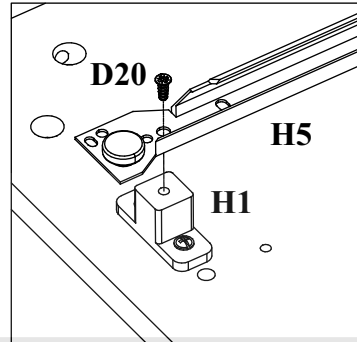

PALACE RIVIERA SB 800

NO	Dim.	Col.-No	Qty
1	430 400	1	1
2	430 400	1	1
3	1758 370	1	1
4	1758 370	1	1
5	1758 43	1	2
7	373 60	1	2
9	370 100	1	1
10	370 350	1	1
11	370 330	1	3

NO	Dim.	Col.-No	Qty
12	517 336	1	1
13	336 187	1	1
14	1038 336	1	1
16	300 120	1	1
17	300 120	1	1
18	263 100	1	1
19	304 274	1	1
20	428 60	1	1
21	1769 381	1	1
22a	483 55	1	1
22b	426 55	1	1
22c	426 55	1	1

PALACE RIVIERA SB 800

A1 X30  ø8x36	B4 X26 	B5 X26  ø15x12	G5 X26 	G20 X2 	G2 X1 
E5 X4  H=16	E2 X4  H=0	S1 X15 	D10 X16  USØ3,5x13	G7 X12 	H5 X1 
UP13 X6  UPØ3x16	B11 X8  Ø7x50	G4 X4 	H1 X4 	E0 X4 	D20 X4  ESØ6x9,5
GG42 X3  GG42+SD07	D5 X1  M4x25	D32 X2  M4x43	D21 X8  EWØ6,3x30	KM1 X2 	UP17 X8  UPØ4x16
Z2 X10  Ø5	D9 X6  USØ3x20	I2 X4 	P1 X2  Ø14x2.6		

PALACE RIVIERA SB 800

1

2

3

4

5

X=y 90°

6