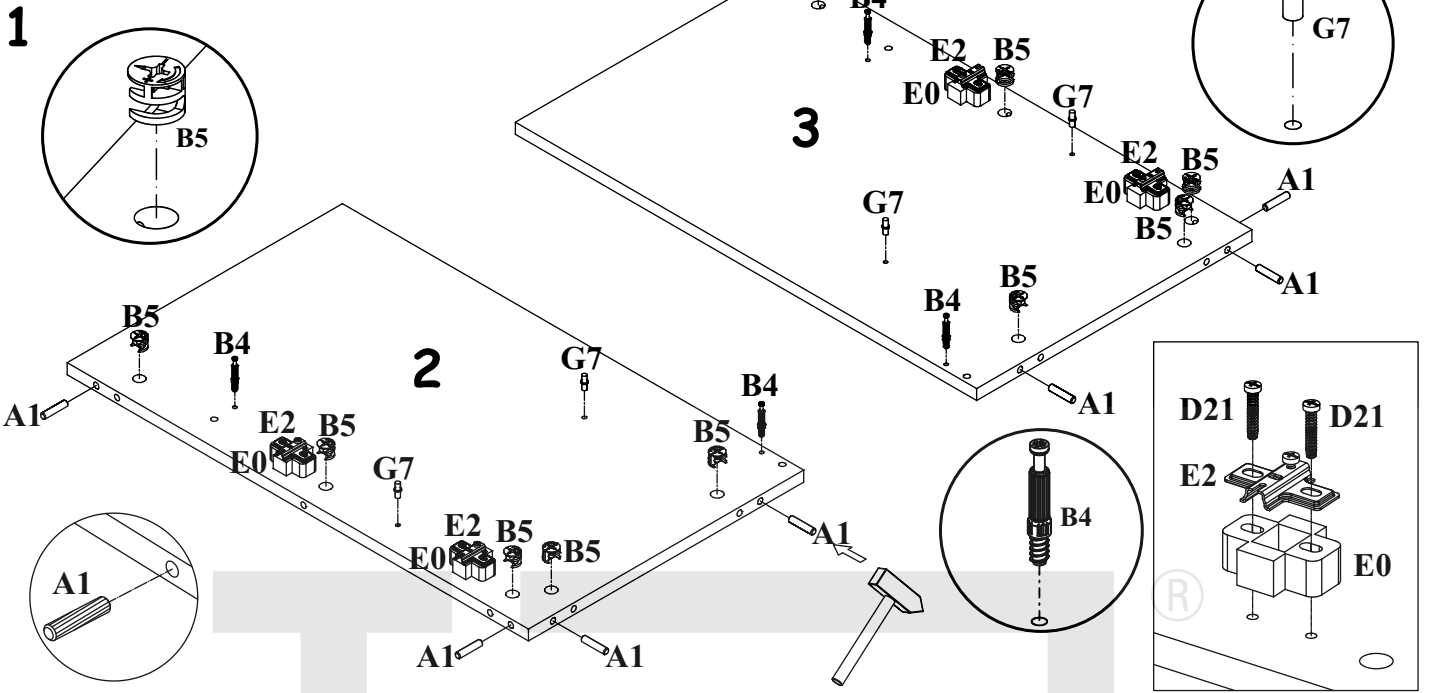

PALACE RIVIERA US 820