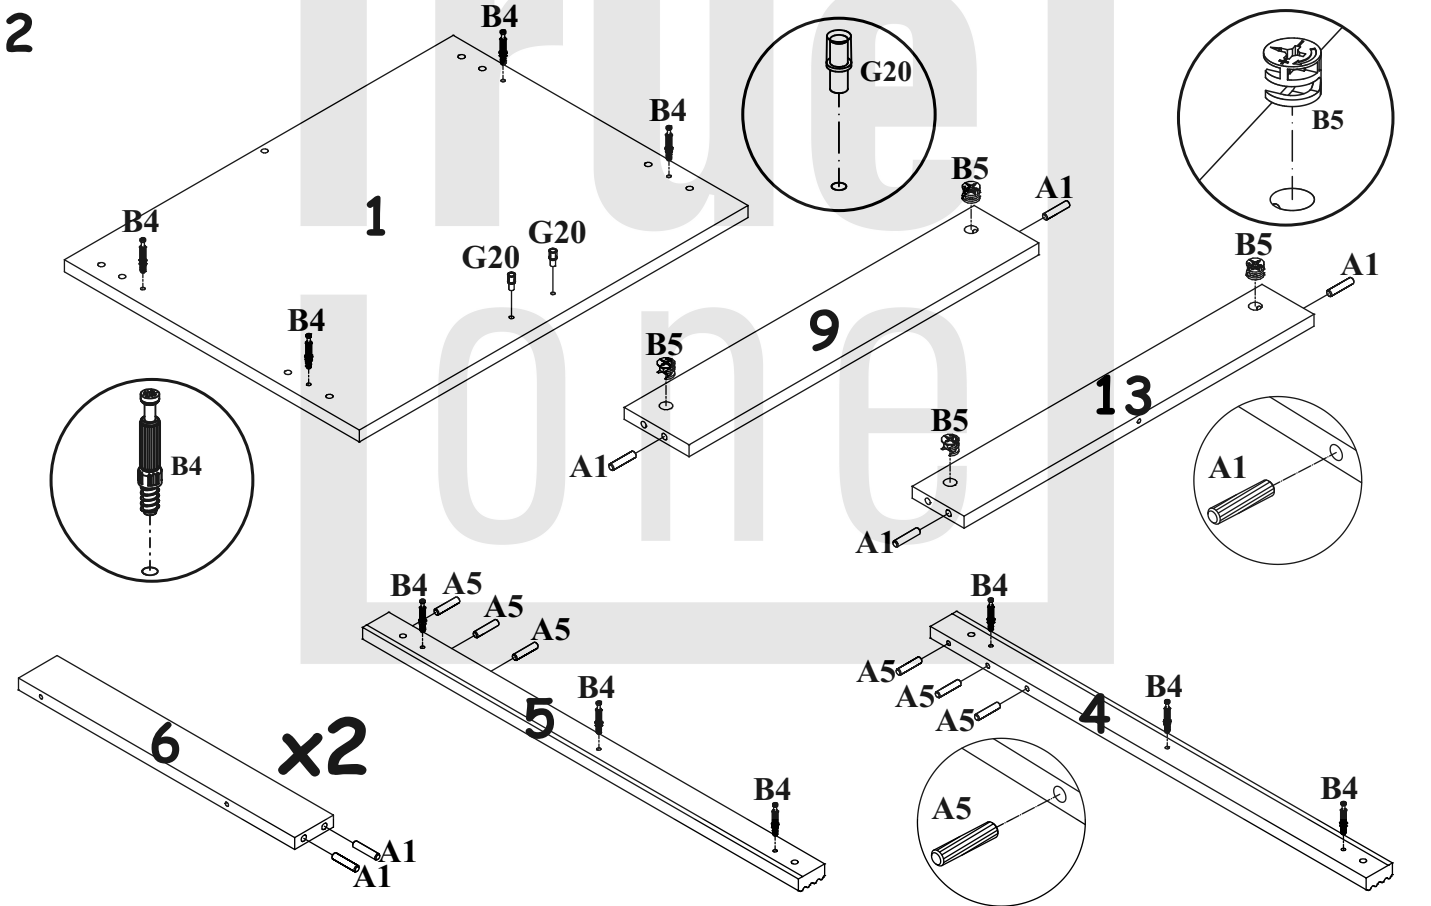

PALACE RIVIERA US 820