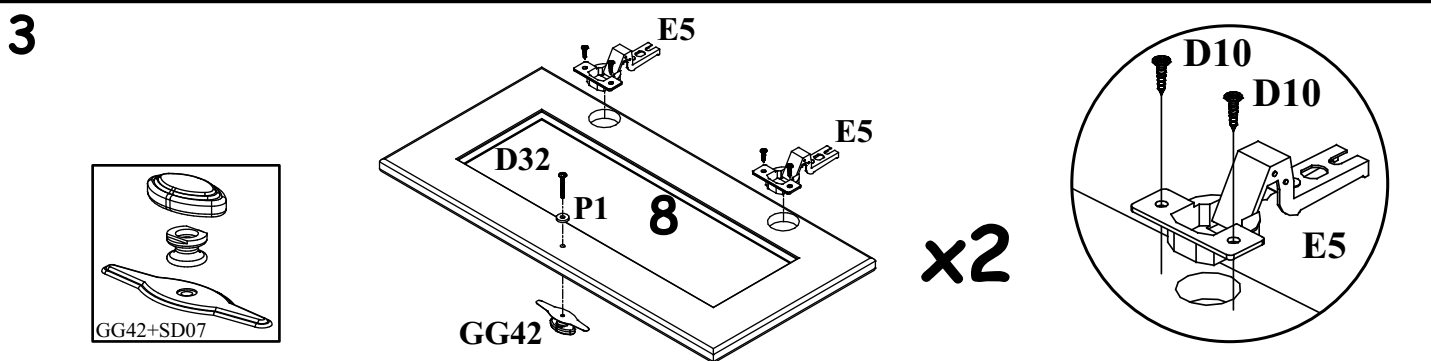

PALACE RIVIERA US 820