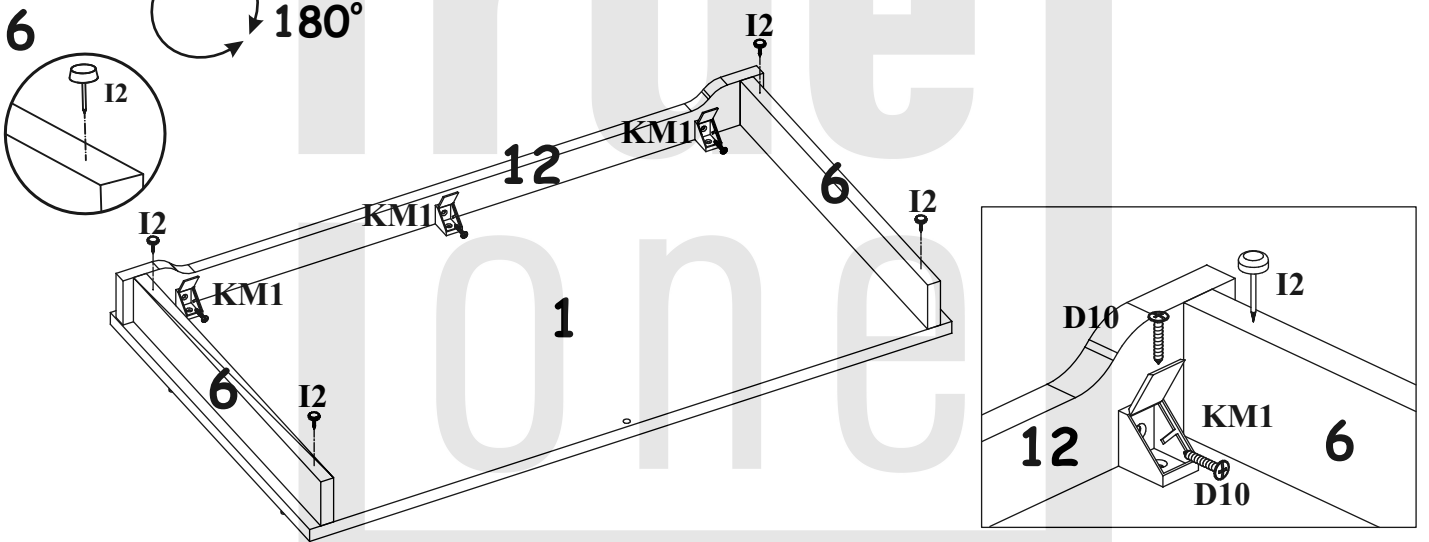

PALACE RIVIERA US 821

90 min

NO	Dim.		Col.-No	Qty
1	800	455	1	1
2	712	425	1	1
3	712	425	1	1
4	712	43	1	1
5	712	43	1	1
6	428	60	1	1
7	428	60	1	1
8	517	351	1	2
9	740	100	1	1
10	740	415	1	1
11	712	187	1	1
12	798	60	1	1
13	740	80	1	1

4

5

6

7

8

9

10

(11)