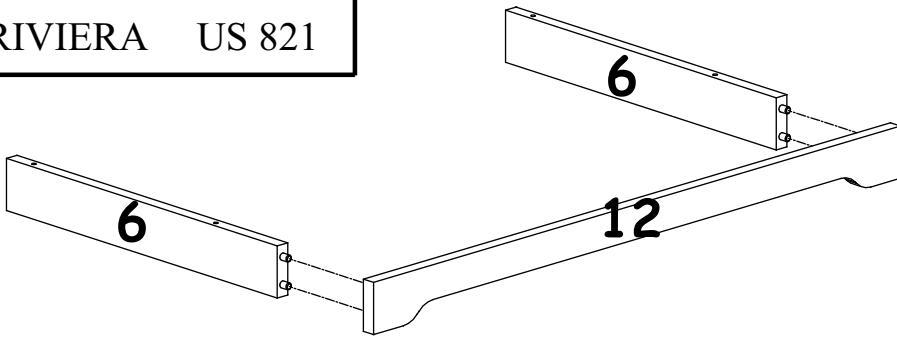

PALACE RIVIERA US 821

90 min

NO	Dim.		Col.-No	Qty
1	800	455	1	1
2	712	425	1	1
3	712	425	1	1
4	712	43	1	1
5	712	43	1	1
6	428	60	1	1
7	428	60	1	1
8	517	351	1	2
9	740	100	1	1
10	740	415	1	1
11	712	187	1	1
12	798	60	1	1
13	740	80	1	1

4

5

6

7

8

9

10

(11)