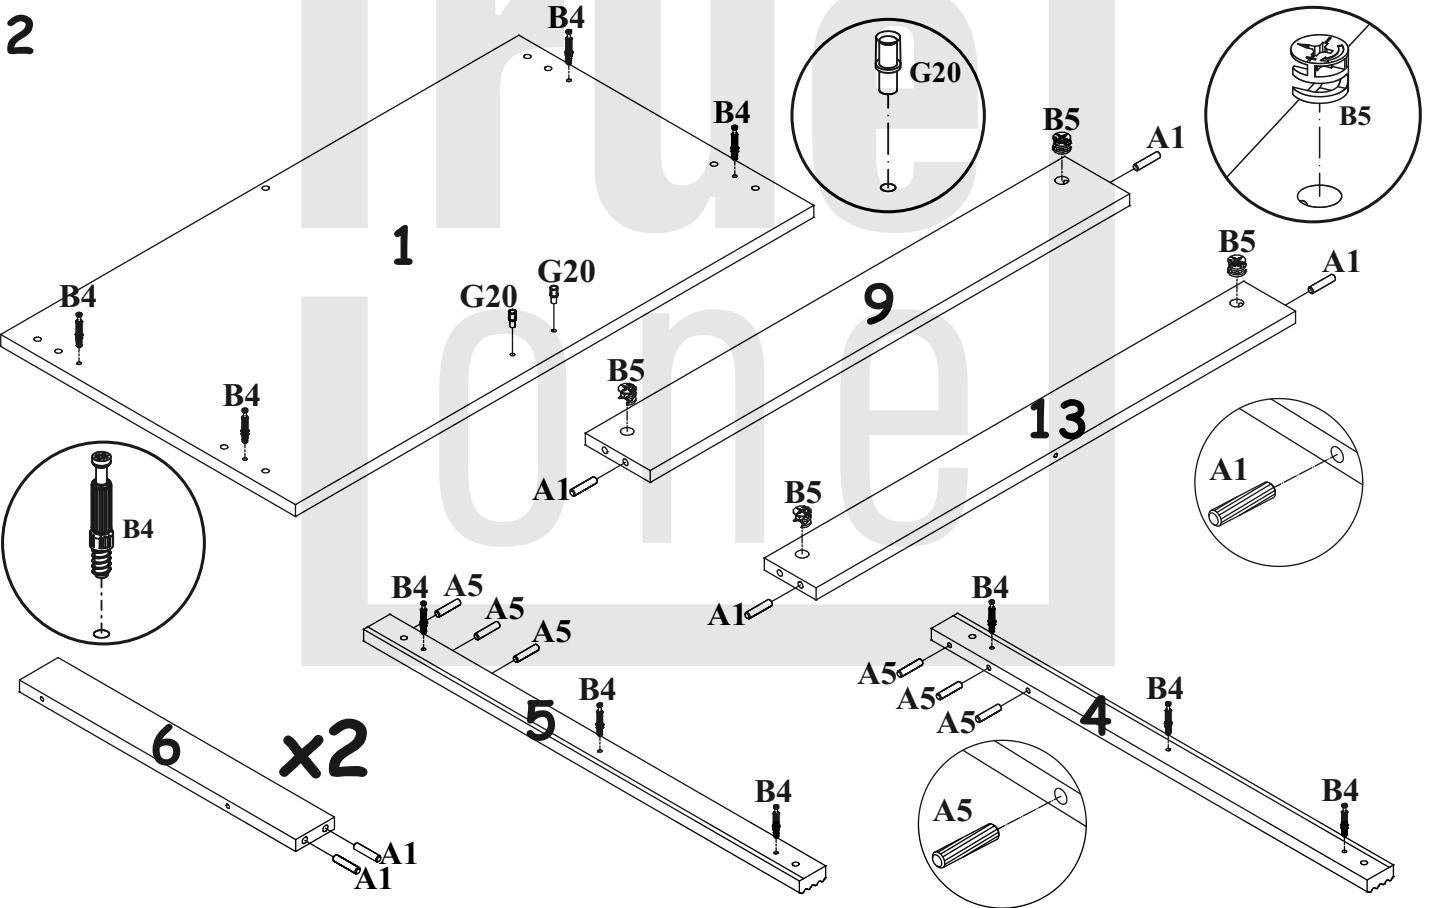

PALACE RIVIERA US 821

90 min

NO	Dim.		Col.-No	Qty
1	800	455	1	1
2	712	425	1	1
3	712	425	1	1
4	712	43	1	1
5	712	43	1	1
6	428	60	1	1
7	428	60	1	1
8	517	351	1	2
9	740	100	1	1
10	740	415	1	1
11	712	187	1	1
12	798	60	1	1
13	740	80	1	1

4

5

6

7

8

9

10

(11)