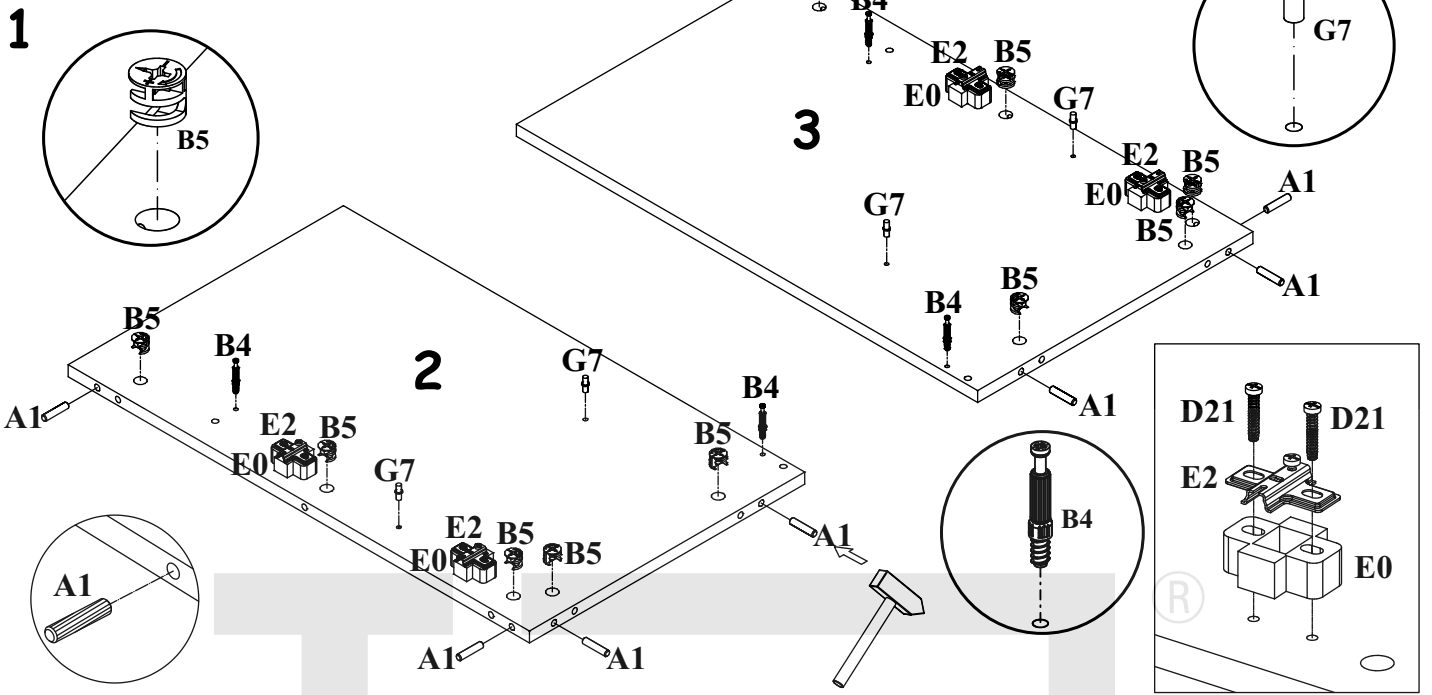

PALACE RIVIERA US 821

90 min

NO	Dim.		Col.-No	Qty
1	800	455	1	1
2	712	425	1	1
3	712	425	1	1
4	712	43	1	1
5	712	43	1	1
6	428	60	1	1
7	428	60	1	1
8	517	351	1	2
9	740	100	1	1
10	740	415	1	1
11	712	187	1	1
12	798	60	1	1
13	740	80	1	1

4

5

6

7

8

9

10

(11)