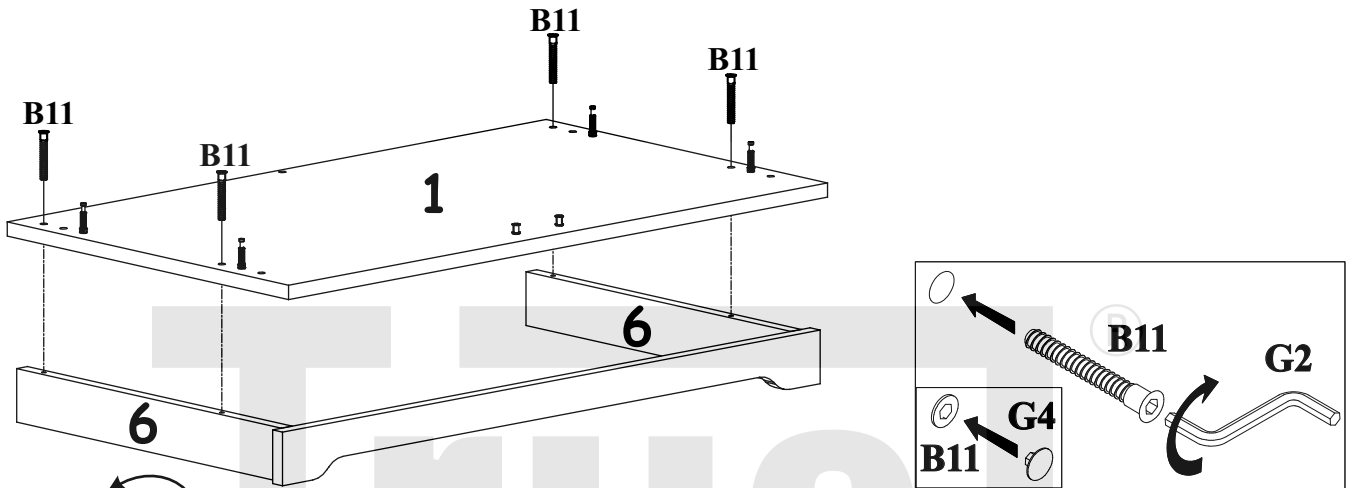

PALACE RIVIERA US 821

90 min

NO	Dim.		Col.-No	Qty
1	800	455	1	1
2	712	425	1	1
3	712	425	1	1
4	712	43	1	1
5	712	43	1	1
6	428	60	1	1
7	428	60	1	1
8	517	351	1	2
9	740	100	1	1
10	740	415	1	1
11	712	187	1	1
12	798	60	1	1
13	740	80	1	1

4

5

6

7

8

9

10

(11)