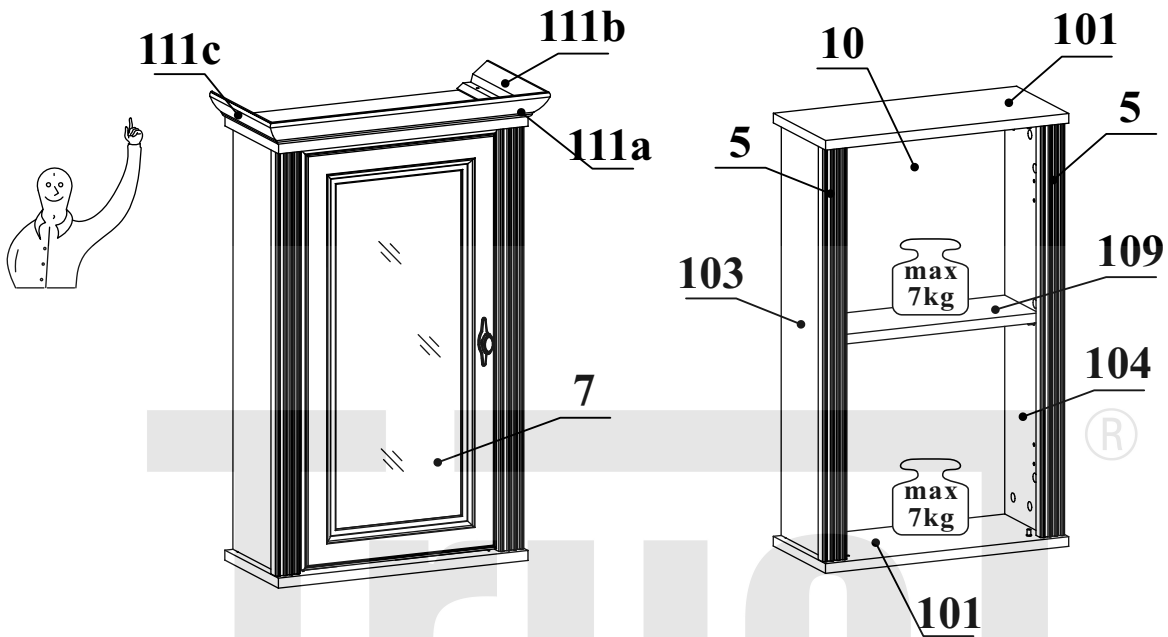

PALACE RIVIERA SH 830

60 min

NO	Dim.		Col.-No	Qty
101	430	300	1	2
103	684	270	1	1
104	684	270	1	1
5	684	43	1	2
7	676	336	1	1
109	370	230	1	1
10	695	381	1	1
111a	483	55	1	1
111b	326	55	1	1
111c	326	55	1	1

PALACE RIVIERA SH 830

A1 X12 ø8x36	B4 X14	B5 X14 ø15x12	G5 X14	G20 X2	G2 X1
E5 X2 H=16	E2 X2 H=0	S1 X6	D10 X4 USØ3,5x13	G7 X4	D9 X6 USØ3x20
ZR1 X2	D6 X4 USØ3,5x30	GG42 X1 GG42+SD07	D32 X1 M4x43	E0 X2	D21 X4 EWØ6,3x30
Z2 X6 ø5	P1 X1 Ø14x2.6				