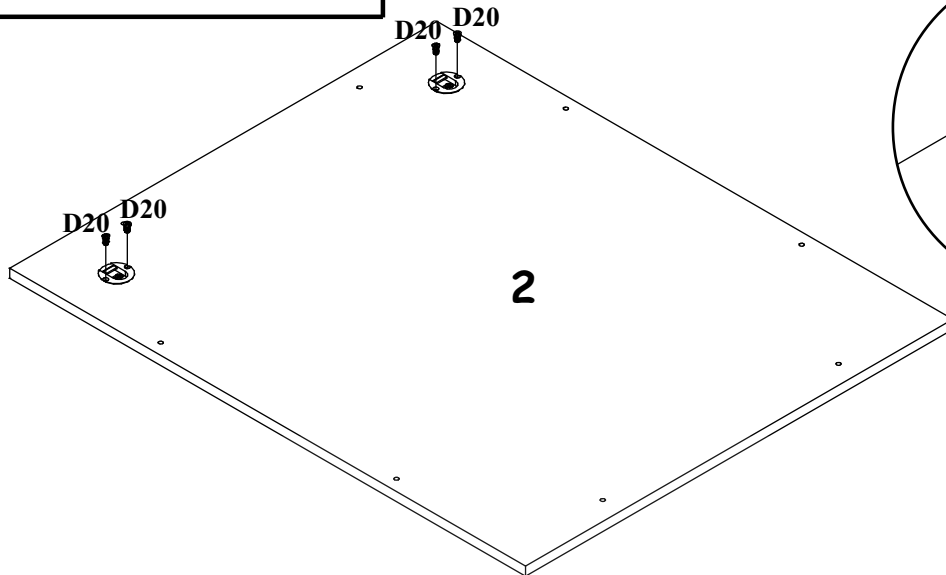

# PALACE RIVIERA SL 840

NO	Dim.		Col.-No	Qty
1	600	700	1	1
2	700	580	1	1
3	598	80	1	1
4	651	67	1	1
4A	106	67	1	1
4B	106	67	1	1

PALACE RIVIERA SL 840

B11 X3	 Ø7x50	G4 X3		D20 X4	 ESØ6x9,5	D6 X8	 USØ3,5x30	D9 X5	 USØ3x20	G2 X1	
-----------	--	----------	---	-----------	---	----------	---	----------	--	----------	---

1

2

3

4

5