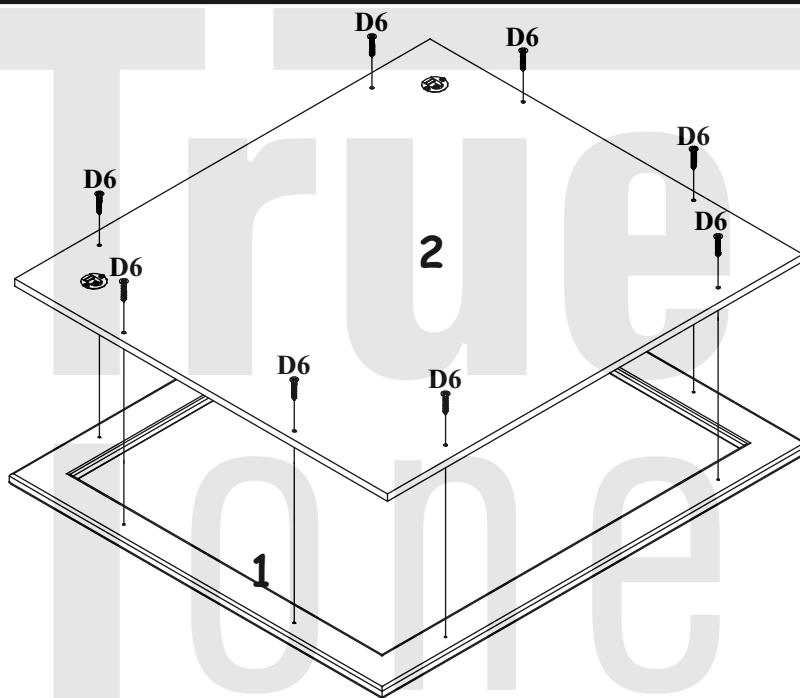

PALACE RIVIERA SL 841

30 min

NO	Dim.		Col.-No	Qty
1	800	700	1	1
2	700	780	1	1
3	798	80	1	1
4	851	67	1	1
4A	106	67	1	1
4B	106	67	1	1

PALACE RIVIERA SL 841

B11		G4		D20		D6		D9		G2	
X3	Ø7x50	X3		X4	ESØ6x9,5	X8	USØ3,5x30	X6	USØ3x20	X1	

1

2

3

4

5