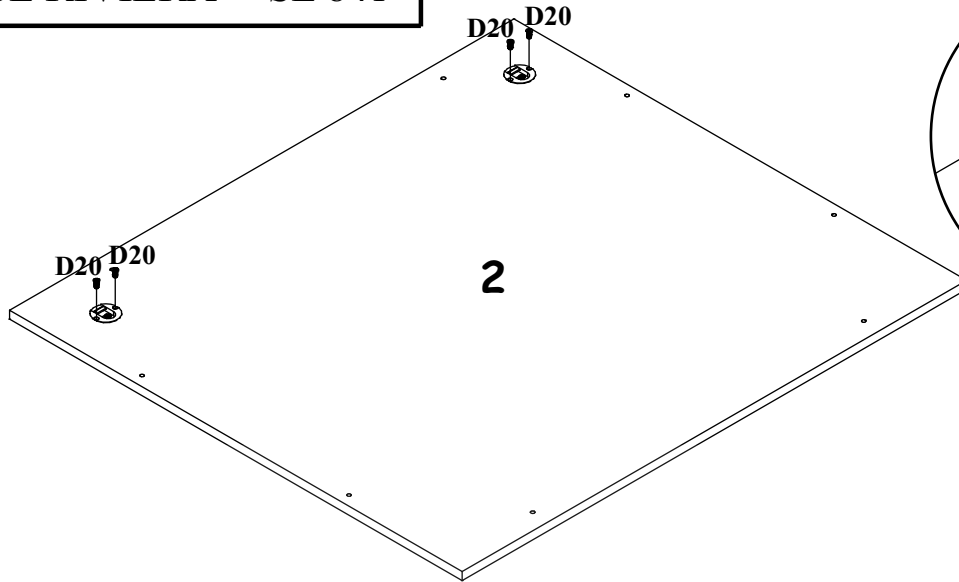

PALACE RIVIERA SL 841

30 min

NO	Dim.		Col.-No	Qty
1	800	700	1	1
2	700	780	1	1
3	798	80	1	1
4	851	67	1	1
4A	106	67	1	1
4B	106	67	1	1

PALACE RIVIERA SL 841

B11		G4		D20		D6		D9		G2	
X3	Ø7x50	X3		X4	ESØ6x9,5	X8	USØ3,5x30	X6	USØ3x20	X1	

1

2

3

4

5