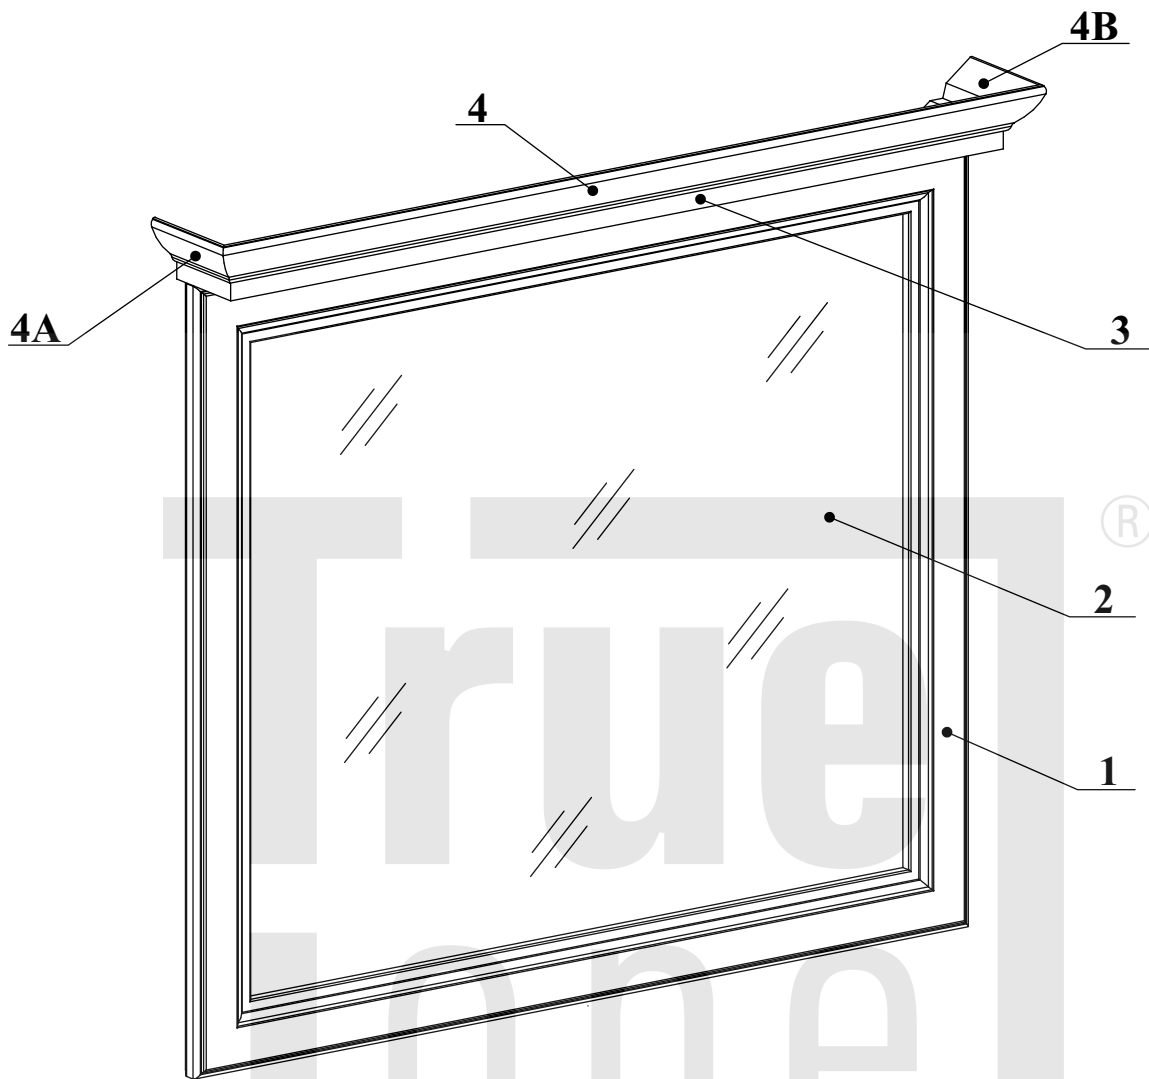

PALACE RIVIERA SL 841

30 min

NO	Dim.		Col.-No	Qty
1	800	700	1	1
2	700	780	1	1
3	798	80	1	1
4	851	67	1	1
4A	106	67	1	1
4B	106	67	1	1

PALACE RIVIERA SL 841

B11		G4		D20		D6		D9		G2	
X3	Ø7x50	X3		X4	ESØ6x9,5	X8	USØ3,5x30	X6	USØ3x20	X1	