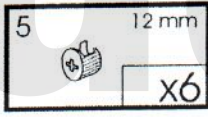

ROMANTIC

Szafka wysoka FSC

®

1 8x30 x48	2 x42	3 15 mm x36	24 4x40 x4	5 12 mm x6	6 x60
7 x12	8 x1	9 x2	10 5,8x9 x4	11 4x10 x2	12 4x55 x4
13 3,5x30 x12	14 x2	15 x1	16 4x22 x4	25 Prawy x4	26 Prawy x4
19 3x13 żółty x24	20 x2	21 x2	22 3x13 x4	23 3x18 x4	

3

4

5

6

7

3 15 mm
x18

13
3,5x30
x8

9