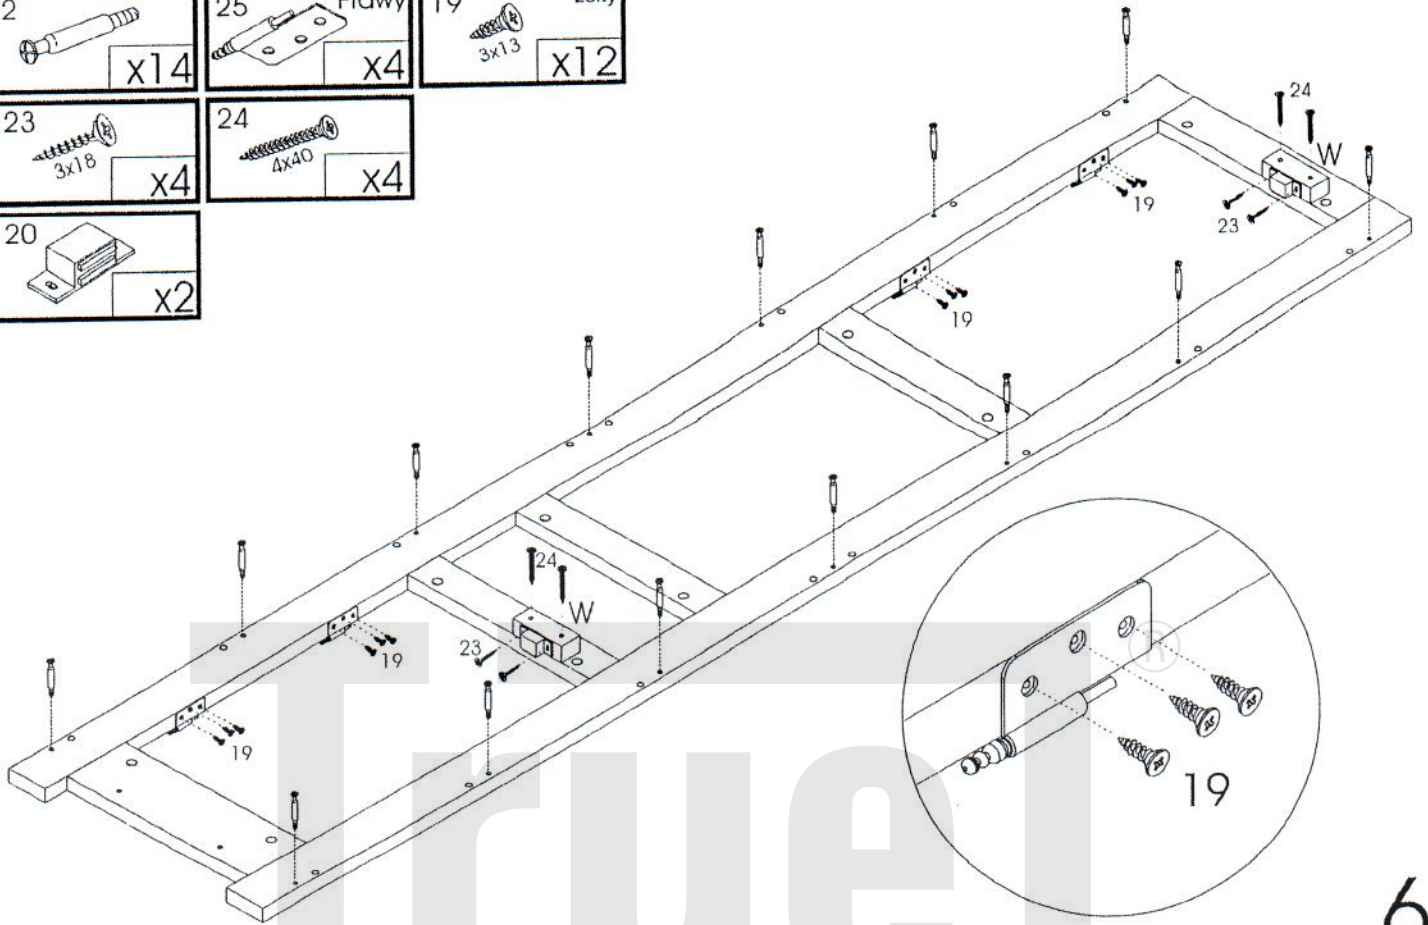

ROMANTIC

Szafka wysoka FSC

®

1 8x30 x48	2 x42	3 15 mm x36	24 4x40 x4	5 12 mm x6	6 x60
7 x12	8 x1	9 x2	10 5,8x9 x4	11 4x10 x2	12 4x55 x4
13 3,5x30 x12	14 x2	15 x1	16 4x22 x4	25 Prawy x4	26 Prawy x4
19 3x13 żółty x24	20 x2	21 x2	22 3x13 x4	23 3x18 x4	

3

4

5

6

7

3 15 mm
x18

13
3,5x30
x8

9

6
x60

10

®

13

14