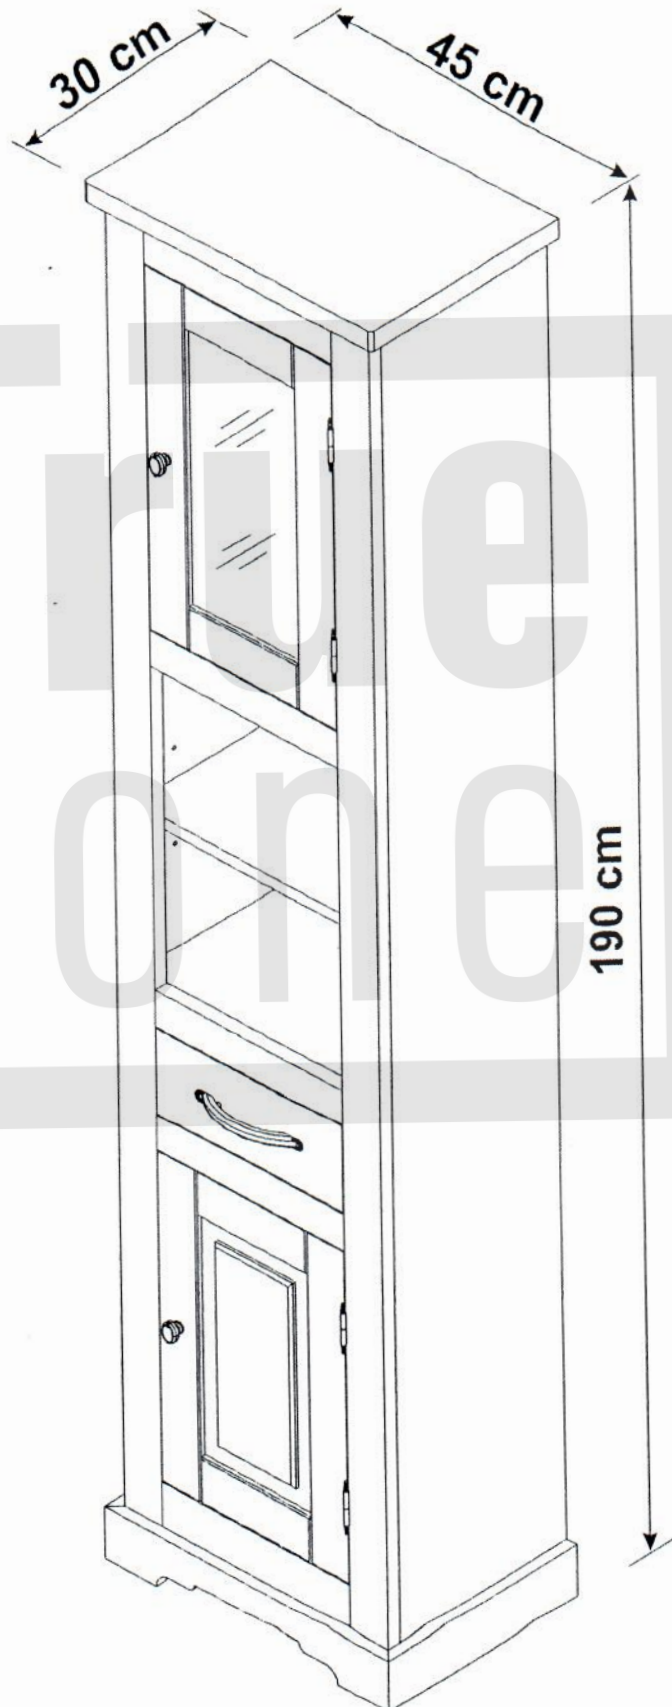

ROMANTIC

Szafka wysoka FSC

®

1 8x30 x48	2 x42	3 15 mm x36	24 4x40 x4	5 12 mm x6	6 x60
7 x12	8 x1	9 x2	10 5,8x9 x4	11 4x10 x2	12 4x55 x4
13 3,5x30 x12	14 x2	15 x1	16 4x22 x4	25 Prawy x4	26 Prawy x4
19 3x13 żółty x24	20 x2	21 x2	22 3x13 x4	23 3x18 x4	

3

4

5

6

7

3 15 mm
x18

13
3,5x30
x8

9

6
x60

10

®

13

14