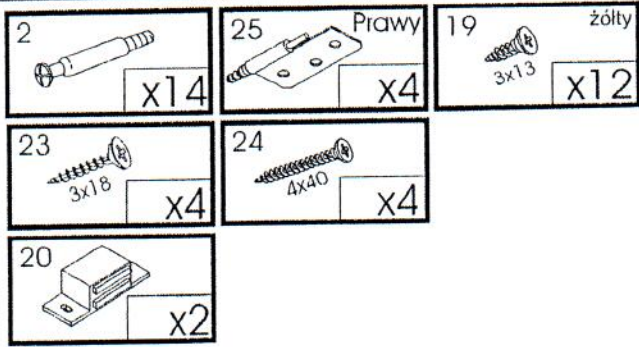

ROMANTIC

Szafka wysoka FSC

®

1 8x30 x48	2 x42	3 15 mm x36	24 4x40 x4	5 12 mm x6	6 x60
7 x12	8 x1	9 x2	10 5,8x9 x4	11 4x10 x2	12 4x55 x4
13 3,5x30 x12	14 x2	15 x1	16 4x22 x4	25 Prawy x4	26 Prawy x4
19 3x13 żółty x24	20 x2	21 x2	22 3x13 x4	23 3x18 x4	

3

4

5

6

7

3 15 mm
x18

13
3,5x30
x8

9