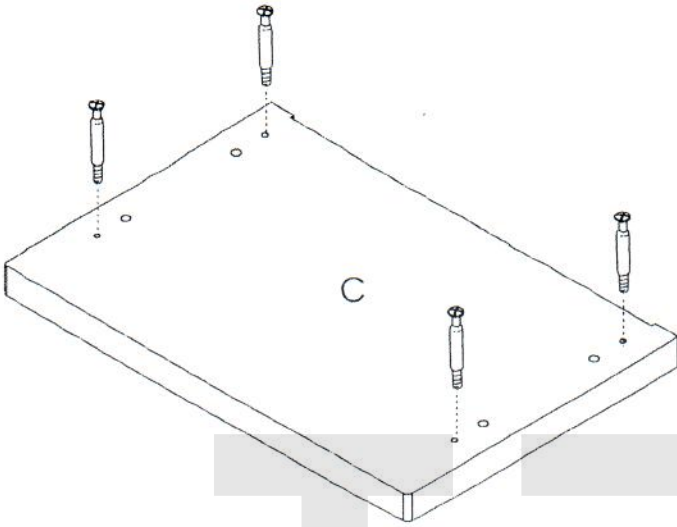

ROMANTIC

Szafka wysoka FSC

®

1 8x30 x48	2 x42	3 15 mm x36	24 4x40 x4	5 12 mm x6	6 x60
7 x12	8 x1	9 x2	10 5,8x9 x4	11 4x10 x2	12 4x55 x4
13 3,5x30 x12	14 x2	15 x1	16 4x22 x4	25 Prawy x4	26 Prawy x4
19 3x13 żółty x24	20 x2	21 x2	22 3x13 x4	23 3x18 x4	

3

4

5

6

7

3 15 mm
x18

13
3,5x30
x8

9

6
x60

10

®

13

14