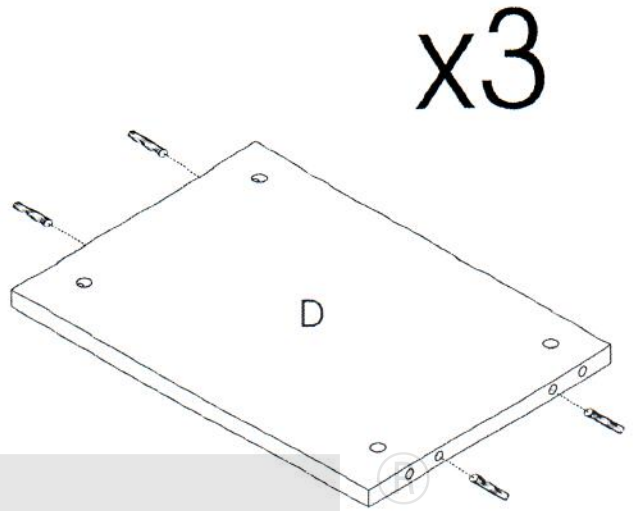

ROMANTIC

Szafka wysoka FSC

®

1 8x30 x48	2 x42	3 15 mm x36	24 4x40 x4	5 12 mm x6	6 x60
7 x12	8 x1	9 x2	10 5,8x9 x4	11 4x10 x2	12 4x55 x4
13 3,5x30 x12	14 x2	15 x1	16 4x22 x4	25 Prawy x4	26 Prawy x4
19 3x13 żółty x24	20 x2	21 x2	22 3x13 x4	23 3x18 x4	

3

4

5

6

7

3 15 mm
x18

13
3,5x30
x8

9

6
x60

10

®

13

14