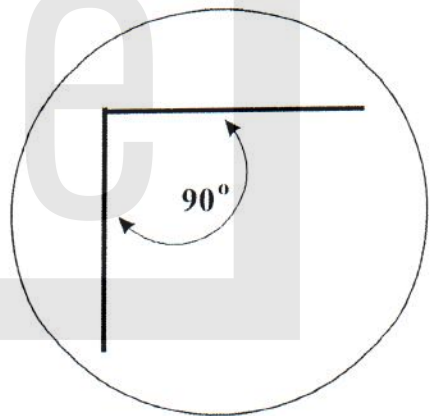

ROMANTIC

Szafka wysoka FSC

®

1 8x30 x48	2 x42	3 15 mm x36	24 4x40 x4	5 12 mm x6	6 x60
7 x12	8 x1	9 x2	10 5,8x9 x4	11 4x10 x2	12 4x55 x4
13 3,5x30 x12	14 x2	15 x1	16 4x22 x4	25 Prawy x4	26 Prawy x4
19 3x13 żółty x24	20 x2	21 x2	22 3x13 x4	23 3x18 x4	

3

4

5

6

7

3 15 mm
x18

13
3,5x30
x8

9

6
x60

10

®

13

14