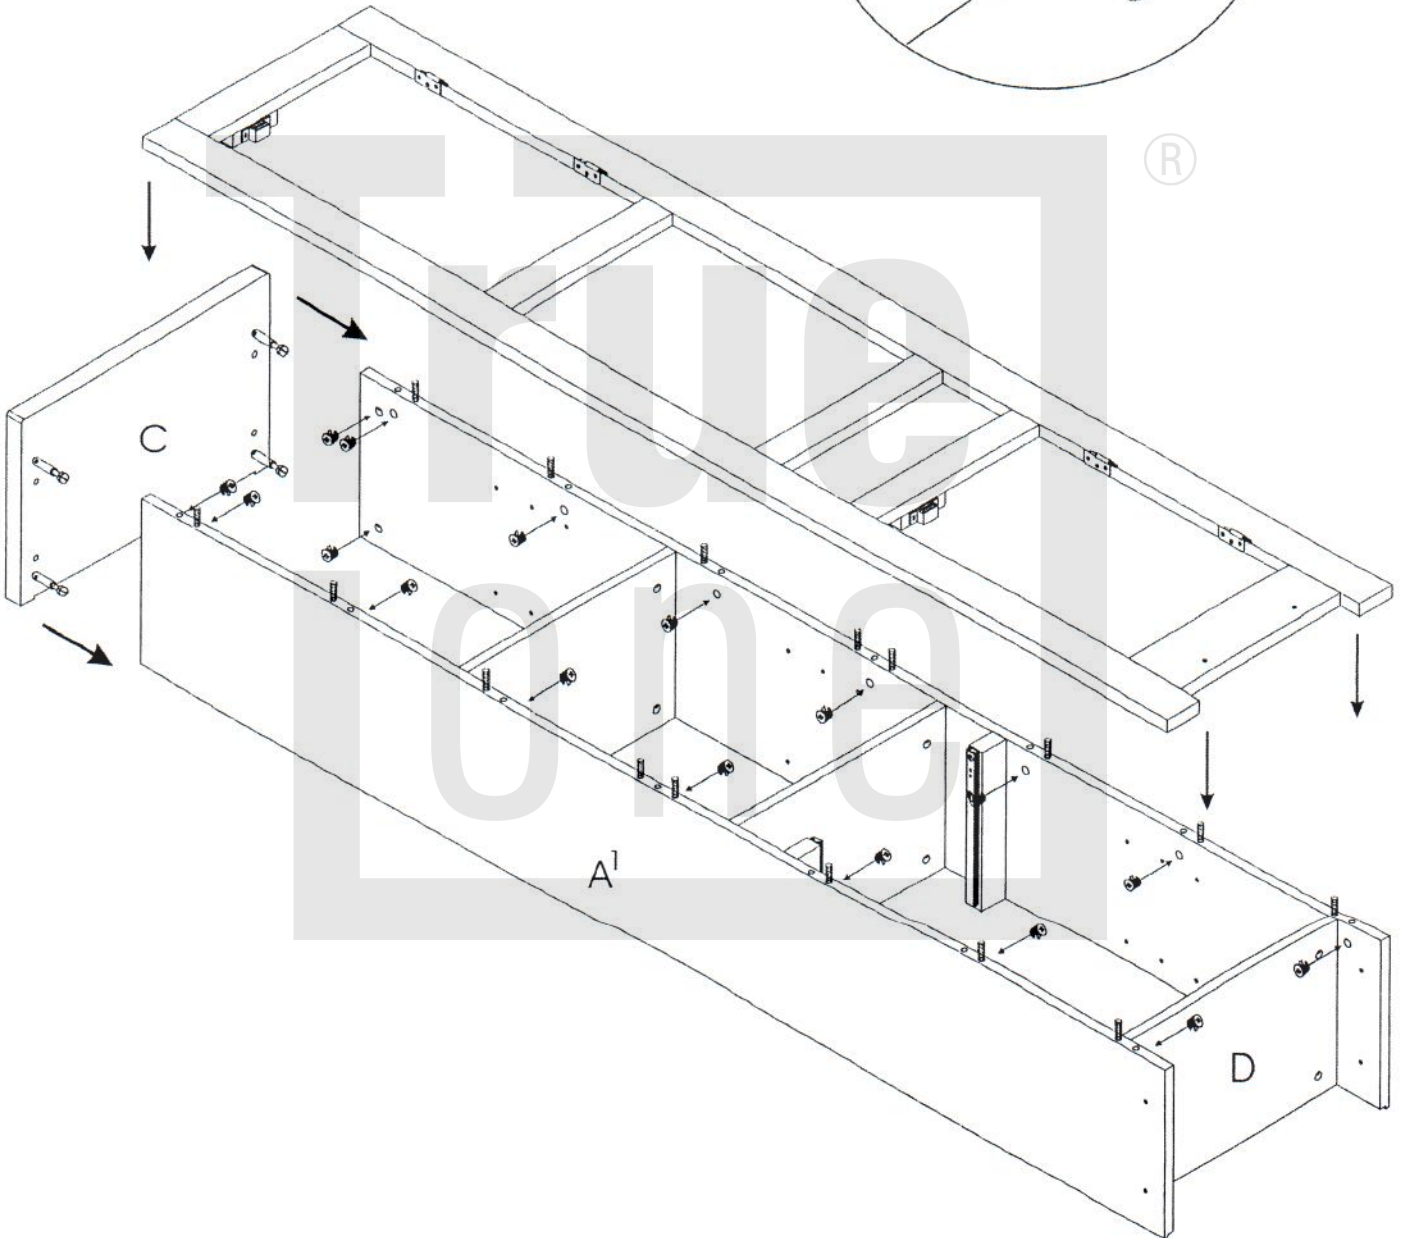

ROMANTIC

Szafka wysoka FSC

®

1 8x30 x48	2 x42	3 15 mm x36	24 4x40 x4	5 12 mm x6	6 x60
7 x12	8 x1	9 x2	10 5,8x9 x4	11 4x10 x2	12 4x55 x4
13 3,5x30 x12	14 x2	15 x1	16 4x22 x4	25 Prawy x4	26 Prawy x4
19 3x13 żółty x24	20 x2	21 x2	22 3x13 x4	23 3x18 x4	

3

4

5

6

7

3 15 mm
x18

13
3,5x30
x8

9

6
x60

10

®

13

14