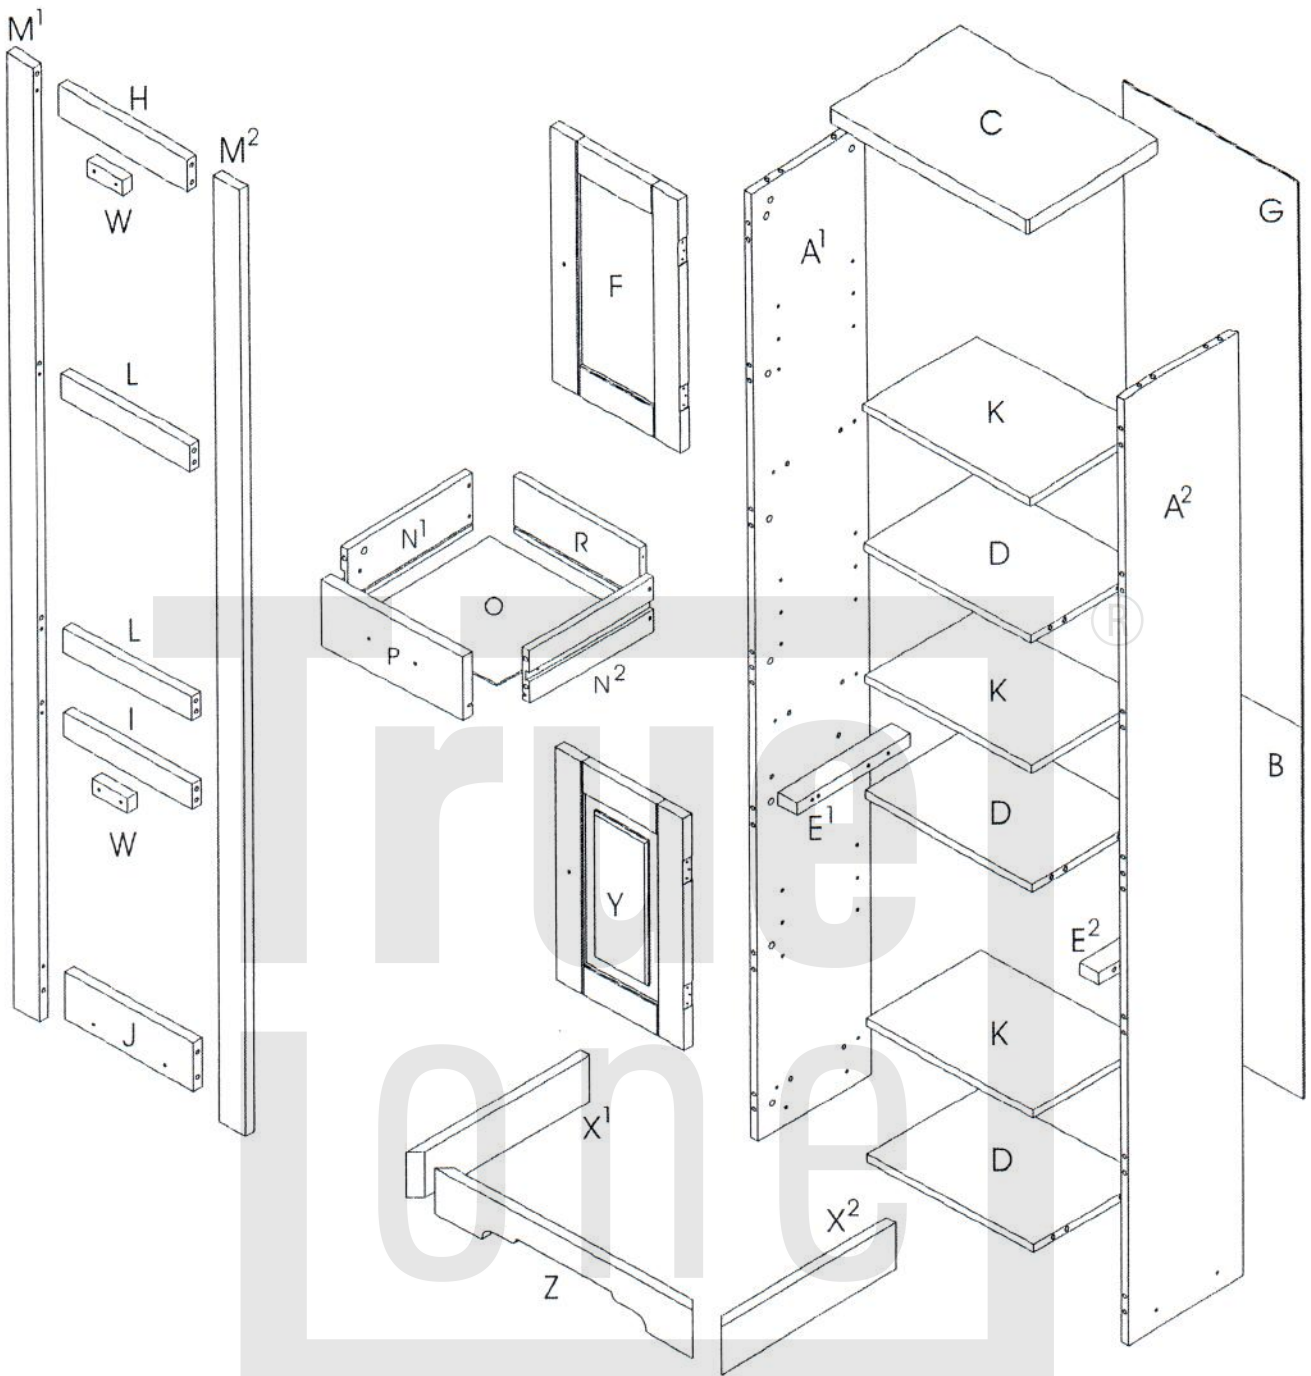

ROMANTIC

Szafka wysoka FSC

®

1 8x30 x48	2 x42	3 15 mm x36	24 4x40 x4	5 12 mm x6	6 x60
7 x12	8 x1	9 x2	10 5,8x9 x4	11 4x10 x2	12 4x55 x4
13 3,5x30 x12	14 x2	15 x1	16 4x22 x4	25 Prawy x4	26 Prawy x4
19 3x13 żółty x24	20 x2	21 x2	22 3x13 x4	23 3x18 x4	

3

4

5

6

7

3 15 mm
x18

13
3,5x30
x8

9

6
x60

10

®

13

14