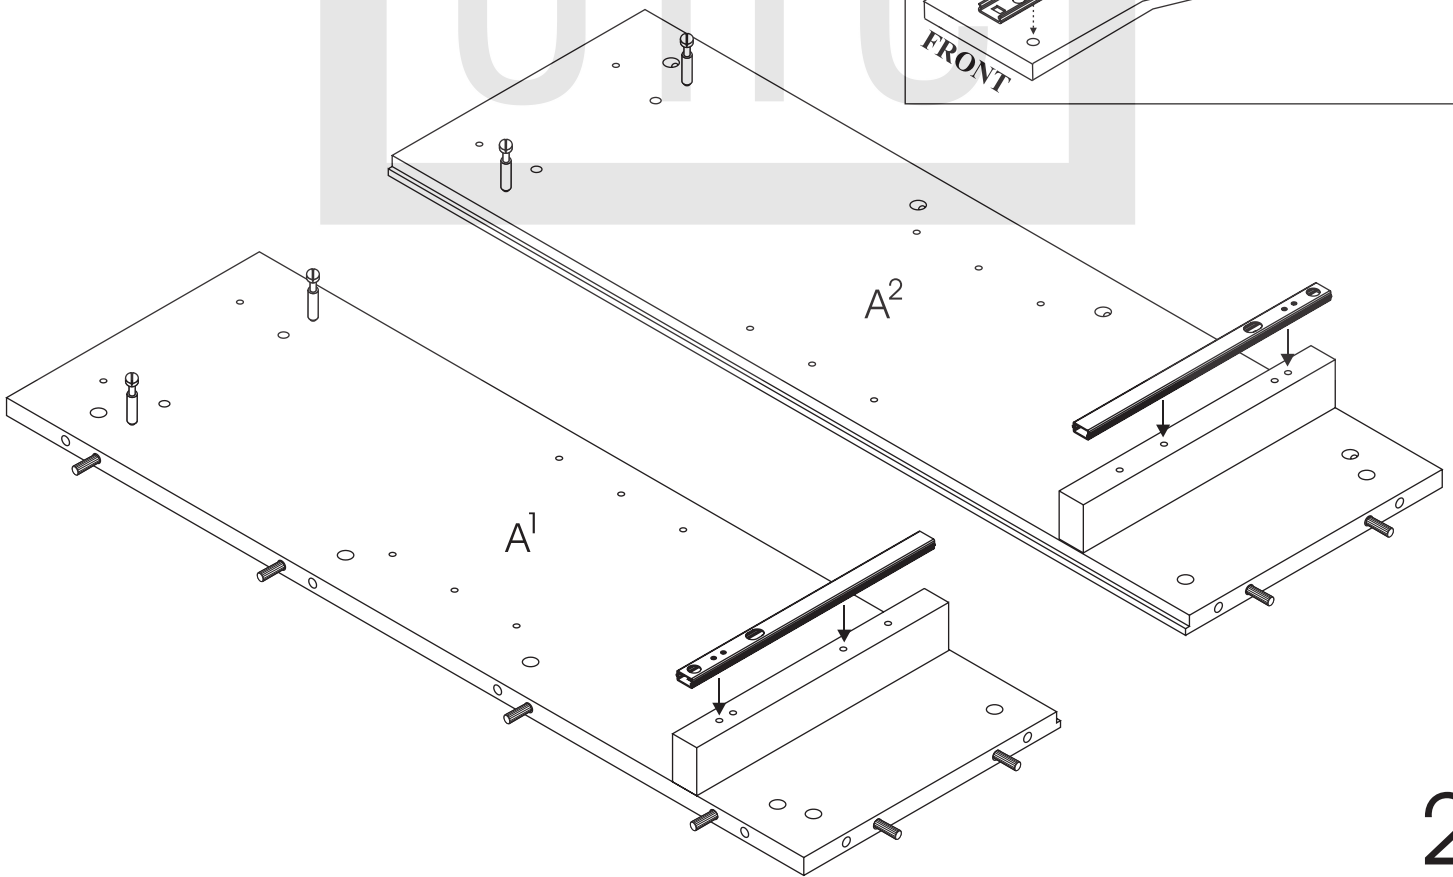

ROMANTIC

Szafka stojąca niska

1 8x30 x28	2 x24	3 15 mm x22	24 4x40 x2	5 12 mm x2	6 x30
7 x4	8 x1	9 x2	10 5.8x9 x4	11 4x10 x2	12 4x55 x4
13 3.5x30 x12	14 x1	15 x1	16 4x22 x3	17 Lewy x2	18 Lewy x2
19 3x13 x12 żółty	20 x1	21 x1	22 3x13 x2	23 3x18 x2	

- 1 8x30 x16
- 2 x4
- 12 4x55 x4

1

- 91 x2
- 10 5.8x9 x4

2

3

4

5

3 15 mm x4

3

15 mm

x12

13
3.5x30
x8

9

6
x30

10

11