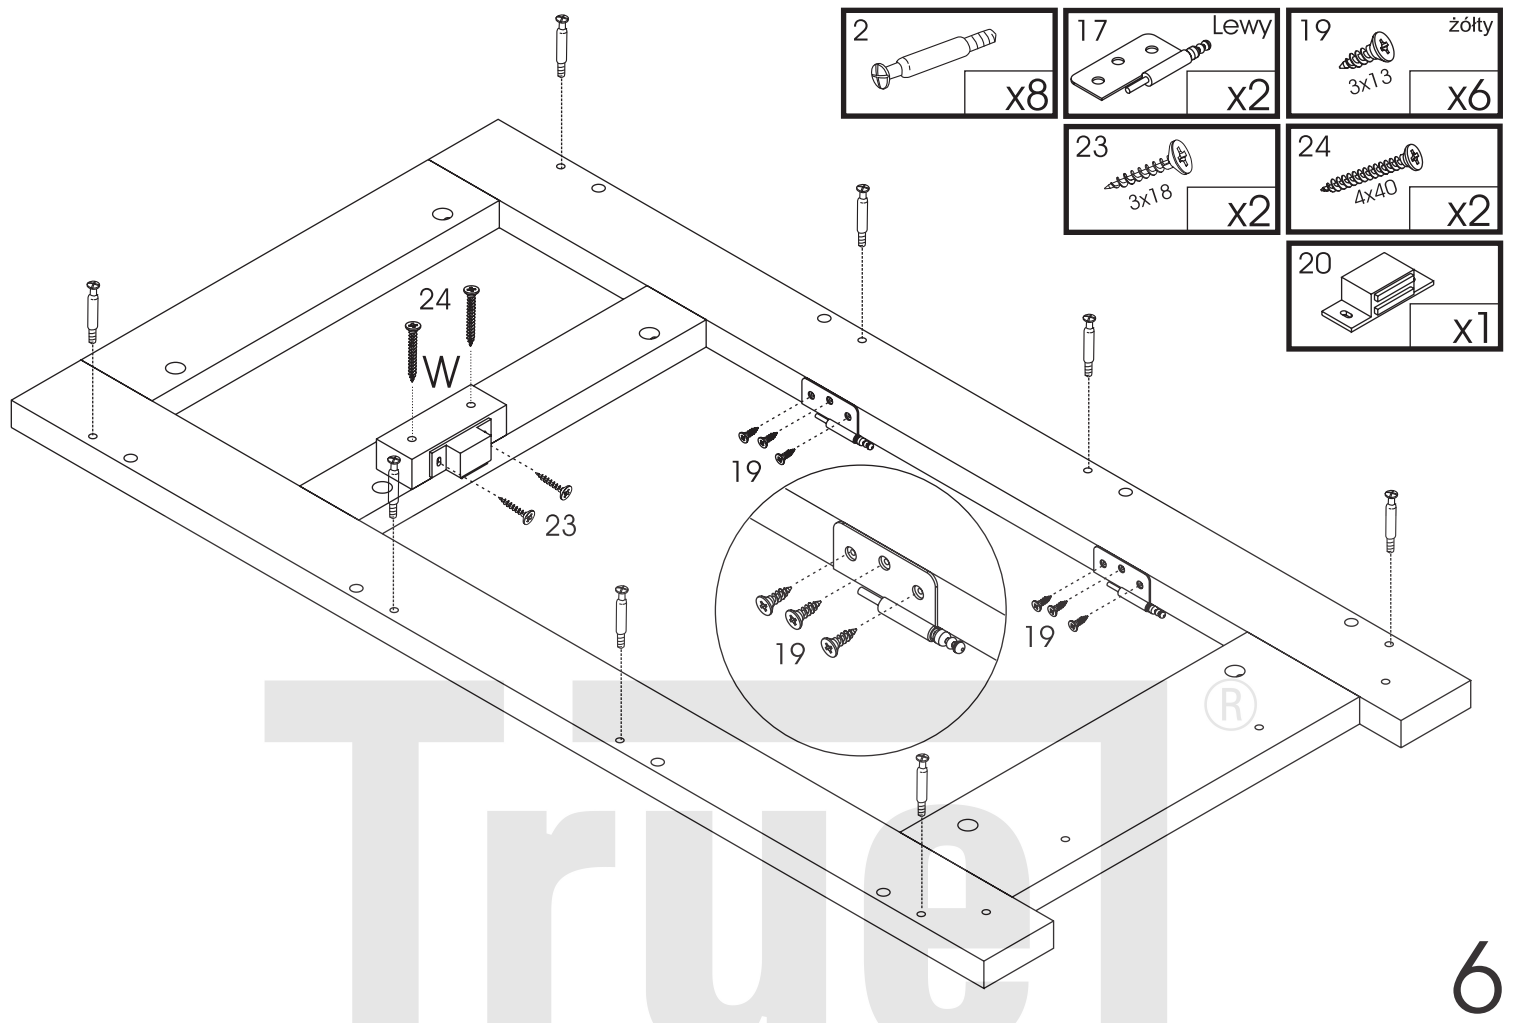

ROMANTIC

Szafka stojąca niska

1 8x30 x28	2 x24	3 15 mm x22	24 4x40 x2	5 12 mm x2	6 x30
7 x4	8 x1	9 x2	10 5.8x9 x4	11 4x10 x2	12 4x55 x4
13 3.5x30 x12	14 x1	15 x1	16 4x22 x3	17 Lewy x2	18 Lewy x2
19 3x13 x12 żółty	20 x1	21 x1	22 3x13 x2	23 3x18 x2	

- 1 8x30 x16
- 2 x4
- 12 4x55 x4

1

- 91 x2
- 10 5.8x9 x4

2

3

4

5

3 15 mm x4

3

15 mm

x12

13
3.5x30
x8

9

6
x30

10

11