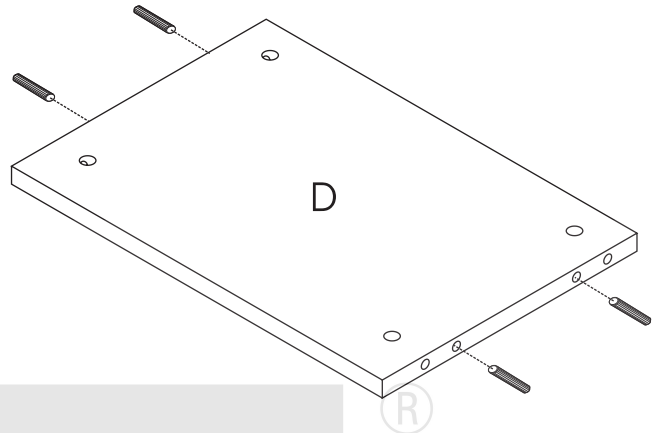

ROMANTIC

Szafka stojąca niska

1 8x30 x28	2 x24	3 15 mm x22	24 4x40 x2	5 12 mm x2	6 x30
7 x4	8 x1	9 x2	10 5.8x9 x4	11 4x10 x2	12 4x55 x4
13 3.5x30 x12	14 x1	15 x1	16 4x22 x3	17 Lewy x2	18 Lewy x2
19 3x13 x12 żółty	20 x1	21 x1	22 3x13 x2	23 3x18 x2	

- 1 8x30 x16
- 2 x4
- 12 4x55 x4

1

- 91 x2
- 10 5.8x9 x4

2

3

4

5

3 15 mm x4

3

15 mm

x12

13
3.5x30
x8

9

6
x30

10

11