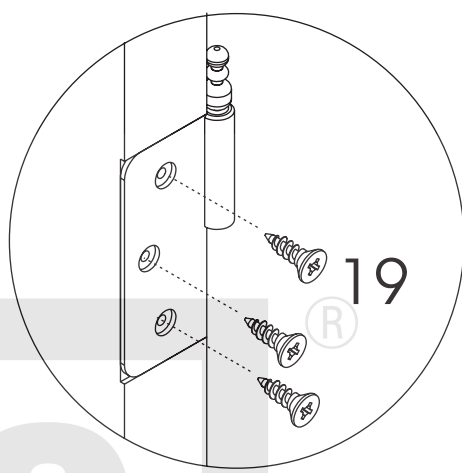

ROMANTIC

Szafka stojąca niska

1 8x30 x28	2 x24	3 15 mm x22	24 4x40 x2	5 12 mm x2	6 x30
7 x4	8 x1	9 x2	10 5.8x9 x4	11 4x10 x2	12 4x55 x4
13 3.5x30 x12	14 x1	15 x1	16 4x22 x3	17 Lewy x2	18 Lewy x2
19 3x13 x12 żółty	20 x1	21 x1	22 3x13 x2	23 3x18 x2	

- 1 8x30 x16
- 2 x4
- 12 4x55 x4

1

- 91 x2
- 10 5.8x9 x4

2

3

4

5

3 15 mm x4

3

15 mm

x12

13
3.5x30
x8

9

6
x30

10

11