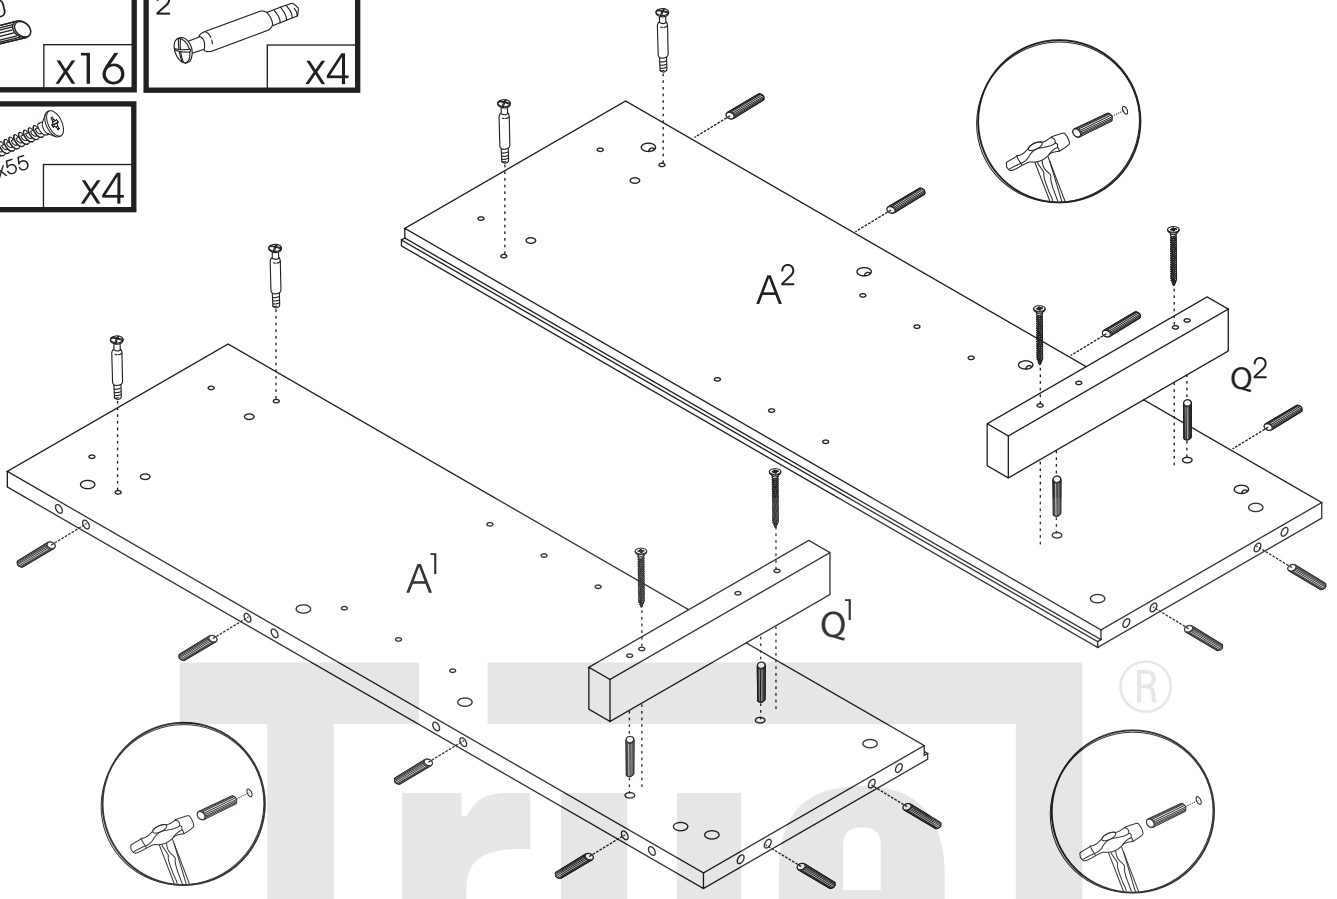

ROMANTIC

Szafka stojąca niska

1 8x30 x28	2 x24	3 15 mm x22	24 4x40 x2	5 12 mm x2	6 x30
7 x4	8 x1	9 x2	10 5.8x9 x4	11 4x10 x2	12 4x55 x4
13 3.5x30 x12	14 x1	15 x1	16 4x22 x3	17 Lewy x2	18 Lewy x2
19 3x13 x12 żółty	20 x1	21 x1	22 3x13 x2	23 3x18 x2	

- 1 8x30 x16
- 2 x4
- 12 4x55 x4

1

- 91 x2
- 10 5.8x9 x4

2

3

4

5

3 15 mm x4

3

15 mm

x12

13
3.5x30
x8

9

6
x30

10

11