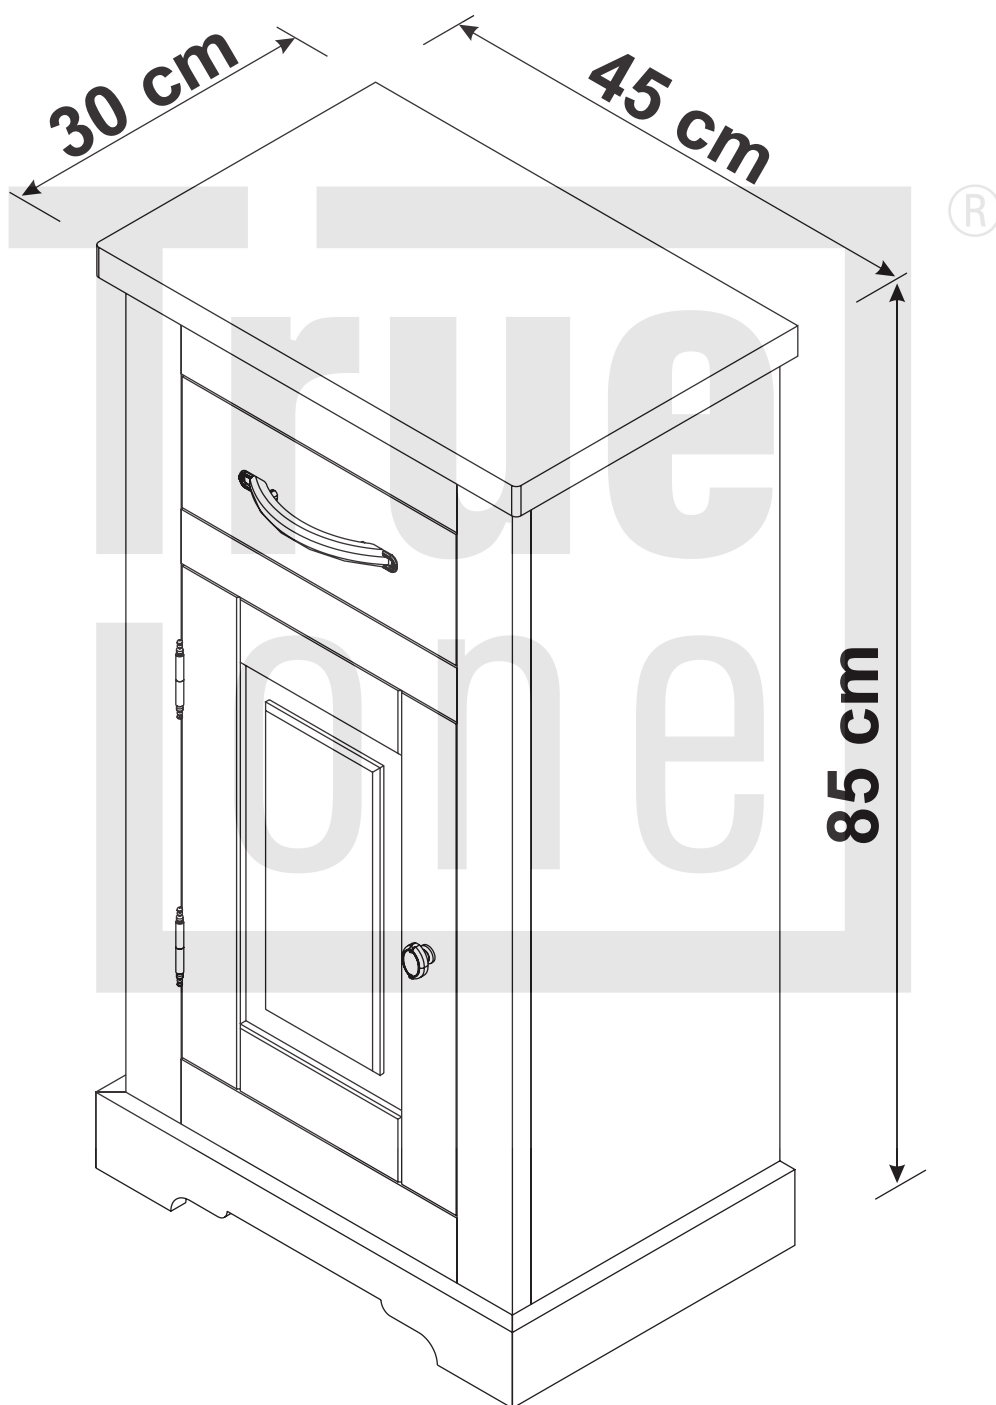

ROMANTIC

Szafka stojąca niska

1 8x30 x28	2 x24	3 15 mm x22	24 4x40 x2	5 12 mm x2	6 x30
7 x4	8 x1	9 x2	10 5.8x9 x4	11 4x10 x2	12 4x55 x4
13 3.5x30 x12	14 x1	15 x1	16 4x22 x3	17 Lewy x2	18 Lewy x2
19 3x13 x12 żółty	20 x1	21 x1	22 3x13 x2	23 3x18 x2	

- 1 8x30 x16
- 2 x4
- 12 4x55 x4

1

- 91 x2
- 10 5.8x9 x4

2

3

4

5

3 15 mm x4

3

15 mm

x12

13
3.5x30
x8

9

6
x30

10

11