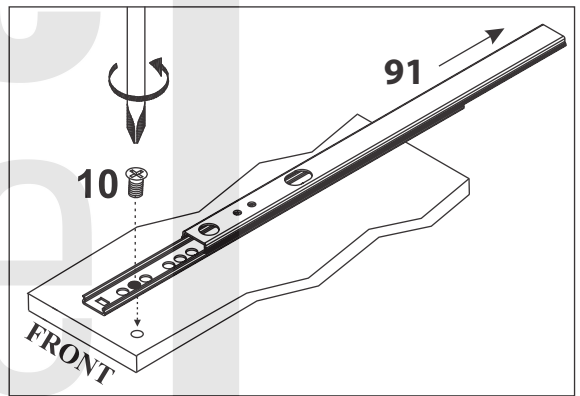

ROMANTIC

Szafka stojąca niska

1 8x30 x28	2 x24	3 15 mm x22	24 4x40 x2	5 12 mm x2	6 x30
7 x4	8 x1	9 x2	10 5.8x9 x4	11 4x10 x2	12 4x55 x4
13 3.5x30 x12	14 x1	15 x1	16 4x22 x3	17 Lewy x2	18 Lewy x2
19 3x13 x12 żółty	20 x1	21 x1	22 3x13 x2	23 3x18 x2	

- 1 8x30 x16
- 2 x4
- 12 4x55 x4

1

- 91 x2
- 10 5.8x9 x4

2

3

4

5

3 15 mm x4

3

15 mm

x12

13
3.5x30
x8

9

6
x30

10

11