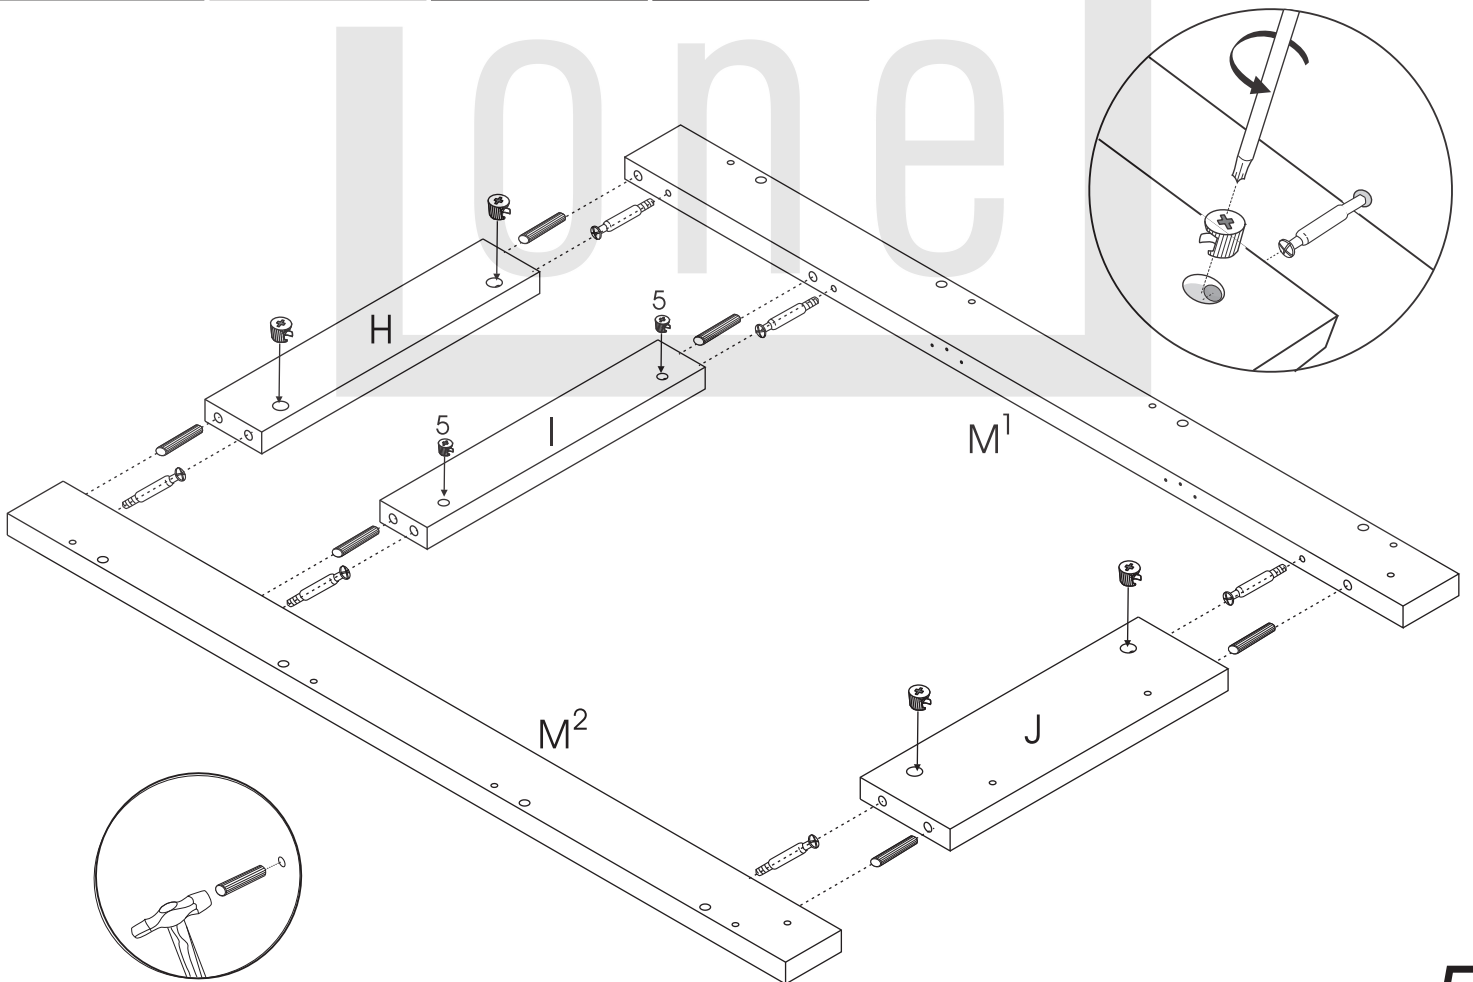

ROMANTIC

Szafka stojąca niska

1 8x30 x28	2 x24	3 15 mm x22	24 4x40 x2	5 12 mm x2	6 x30
7 x4	8 x1	9 x2	10 5.8x9 x4	11 4x10 x2	12 4x55 x4
13 3.5x30 x12	14 x1	15 x1	16 4x22 x3	17 Lewy x2	18 Lewy x2
19 3x13 x12 żółty	20 x1	21 x1	22 3x13 x2	23 3x18 x2	

- 1 8x30 x16
- 2 x4
- 12 4x55 x4

1

- 91 x2
- 10 5.8x9 x4

2

3

4

5

3 15 mm x4

3

15 mm

x12

13
3.5x30
x8

9

6
x30

10

11