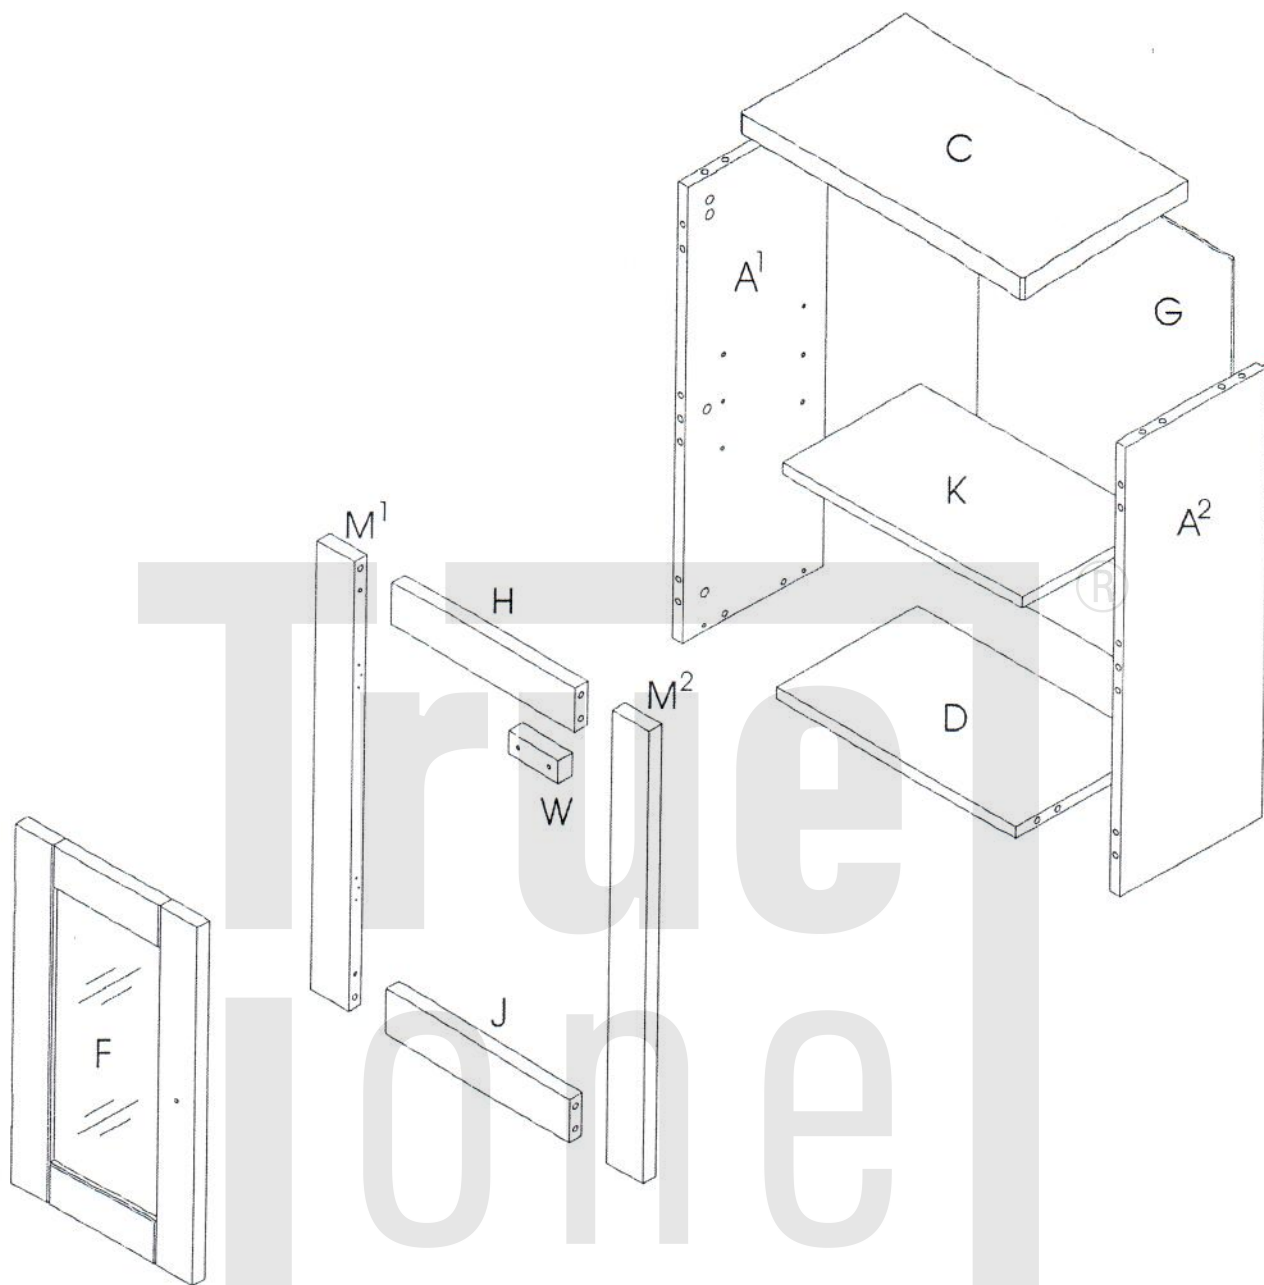

ROMANTIC

Szafka wisząca

FSC

1 8x30 x20	2 x18	3 15 mm x18	6 x20	7 x4	14 x1
16 4x22 x1	17 Lewy x2	18 Lewy x2	19 zólty 3x13 x12	20 x1	21 x1
22 3x13 x2	23 3x18 x2	24 4x40 x2	27 x2	28 3.5x20 x4	29 x2

- | | | |
|---|-------|----|
| 1 | 8x30 | x4 |
| 2 | | x4 |
| 3 | 15 mm | x4 |

4

- | | | |
|----|-------|----|
| 2 | | x6 |
| 17 | Lewy | x2 |
| 19 | zółty | x6 |
| 23 | 3x18 | x2 |
| 24 | 4x40 | x2 |
| 20 | | x1 |

5

3 15 mm
x4

6

3 15 mm
x10

7

8