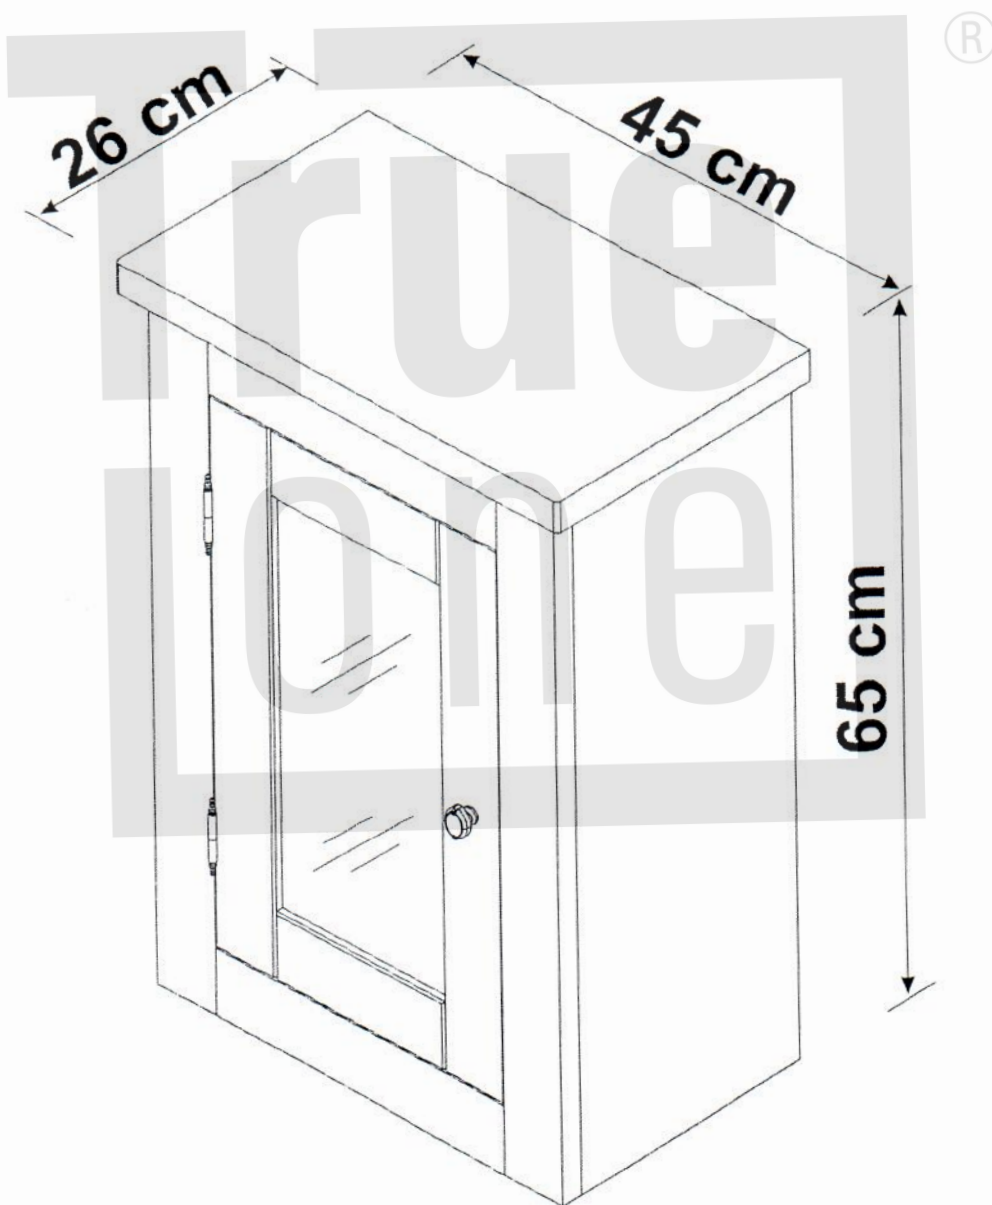

ROMANTIC

Szafka wisząca

FSC

1 8x30 x20	2 x18	3 15 mm x18	6 x20	7 x4	14 x1
16 4x22 x1	17 Lewy x2	18 Lewy x2	19 zólty 3x13 x12	20 x1	21 x1
22 3x13 x2	23 3x18 x2	24 4x40 x2	27 x2	28 3.5x20 x4	29 x2

- | | | |
|---|-------|----|
| 1 | 8x30 | x4 |
| 2 | | x4 |
| 3 | 15 mm | x4 |

4

- | | | |
|----|-------|----|
| 2 | | x6 |
| 17 | Lewy | x2 |
| 19 | zółty | x6 |
| 23 | 3x18 | x2 |
| 24 | 4x40 | x2 |
| 20 | | x1 |

5

3 15 mm
x4

6

3 15 mm
x10

7

8