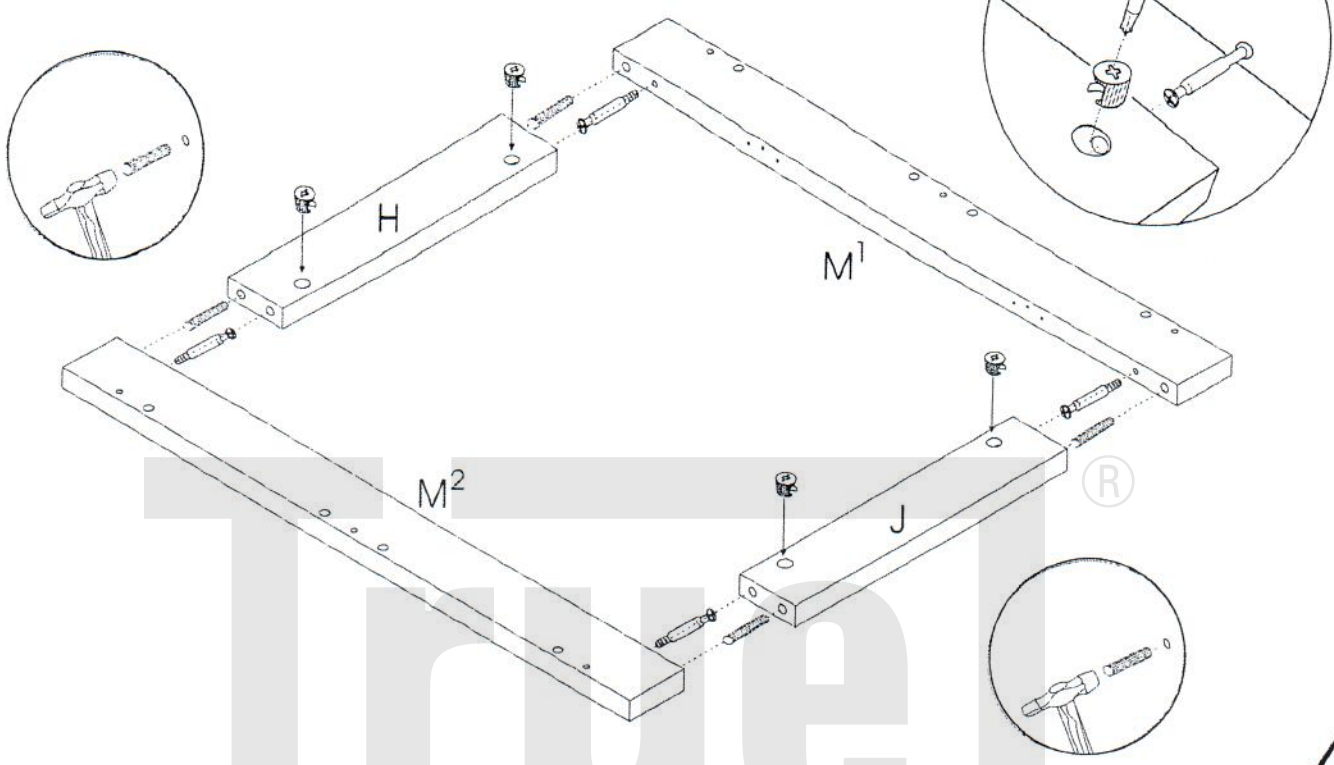

ROMANTIC

Szafka wisząca

FSC

1 8x30 x20	2 x18	3 15 mm x18	6 x20	7 x4	14 x1
16 4x22 x1	17 Lewy x2	18 Lewy x2	19 zólty 3x13 x12	20 x1	21 x1
22 3x13 x2	23 3x18 x2	24 4x40 x2	27 x2	28 3.5x20 x4	29 x2

- | | | |
|---|-------|----|
| 1 | 8x30 | x4 |
| 2 | | x4 |
| 3 | 15 mm | x4 |

4

- | | | |
|----|-------|----|
| 2 | | x6 |
| 17 | Lewy | x2 |
| 19 | zółty | x6 |
| 23 | 3x18 | x2 |
| 24 | 4x40 | x2 |
| 20 | | x1 |

5

3 15 mm
x4

6

3 15 mm
x10

7

8