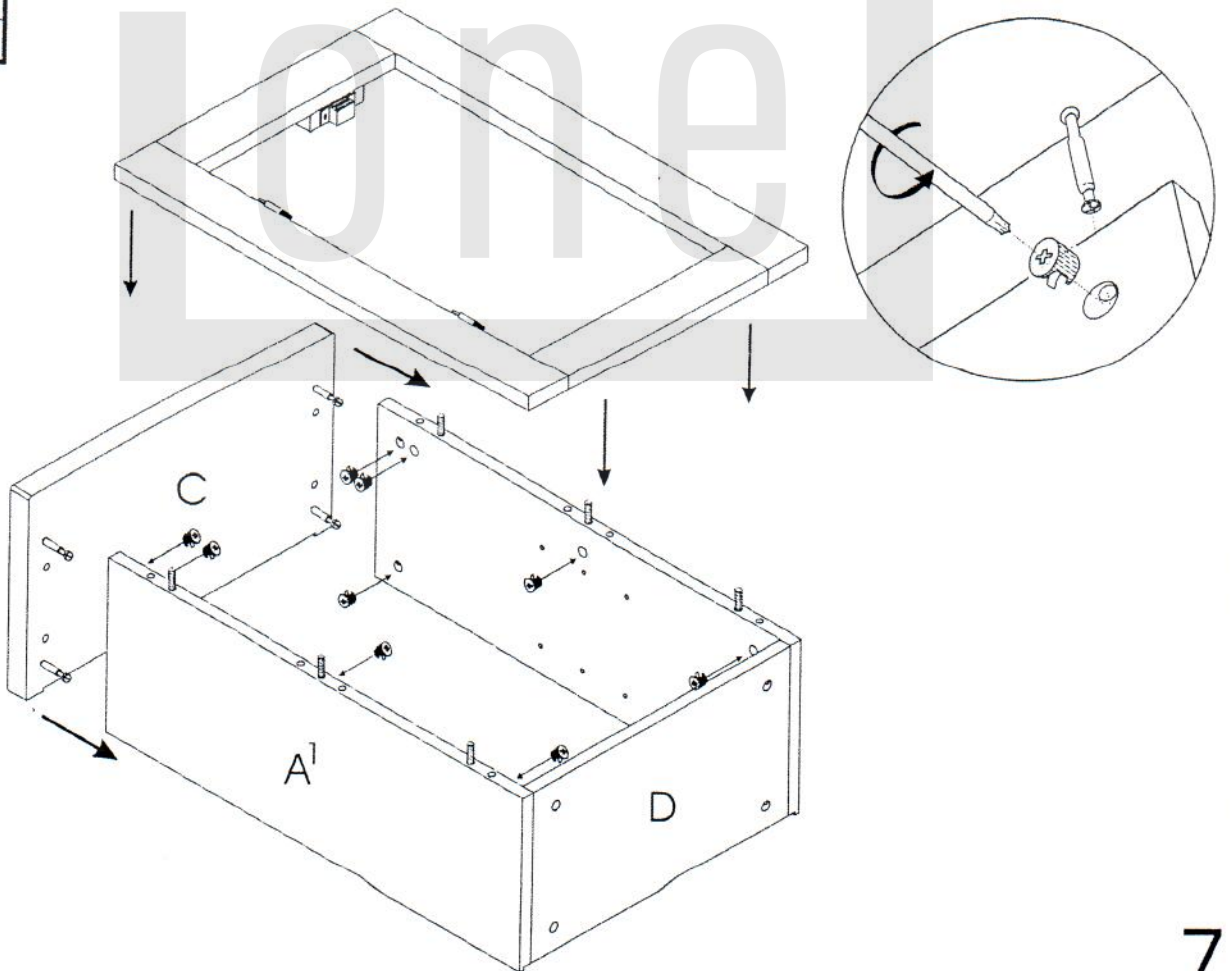

ROMANTIC

Szafka wisząca

FSC

1 8x30 x20	2 x18	3 15 mm x18	6 x20	7 x4	14 x1
16 4x22 x1	17 Lewy x2	18 Lewy x2	19 zólty 3x13 x12	20 x1	21 x1
22 3x13 x2	23 3x18 x2	24 4x40 x2	27 x2	28 3.5x20 x4	29 x2

- | | | |
|---|-------|----|
| 1 | 8x30 | x4 |
| 2 | | x4 |
| 3 | 15 mm | x4 |

4

- | | | |
|----|-------|----|
| 2 | | x6 |
| 17 | Lewy | x2 |
| 19 | zółty | x6 |
| 23 | 3x18 | x2 |
| 24 | 4x40 | x2 |
| 20 | | x1 |

5

3 15 mm
x4

6

3 15 mm
x10

7

8