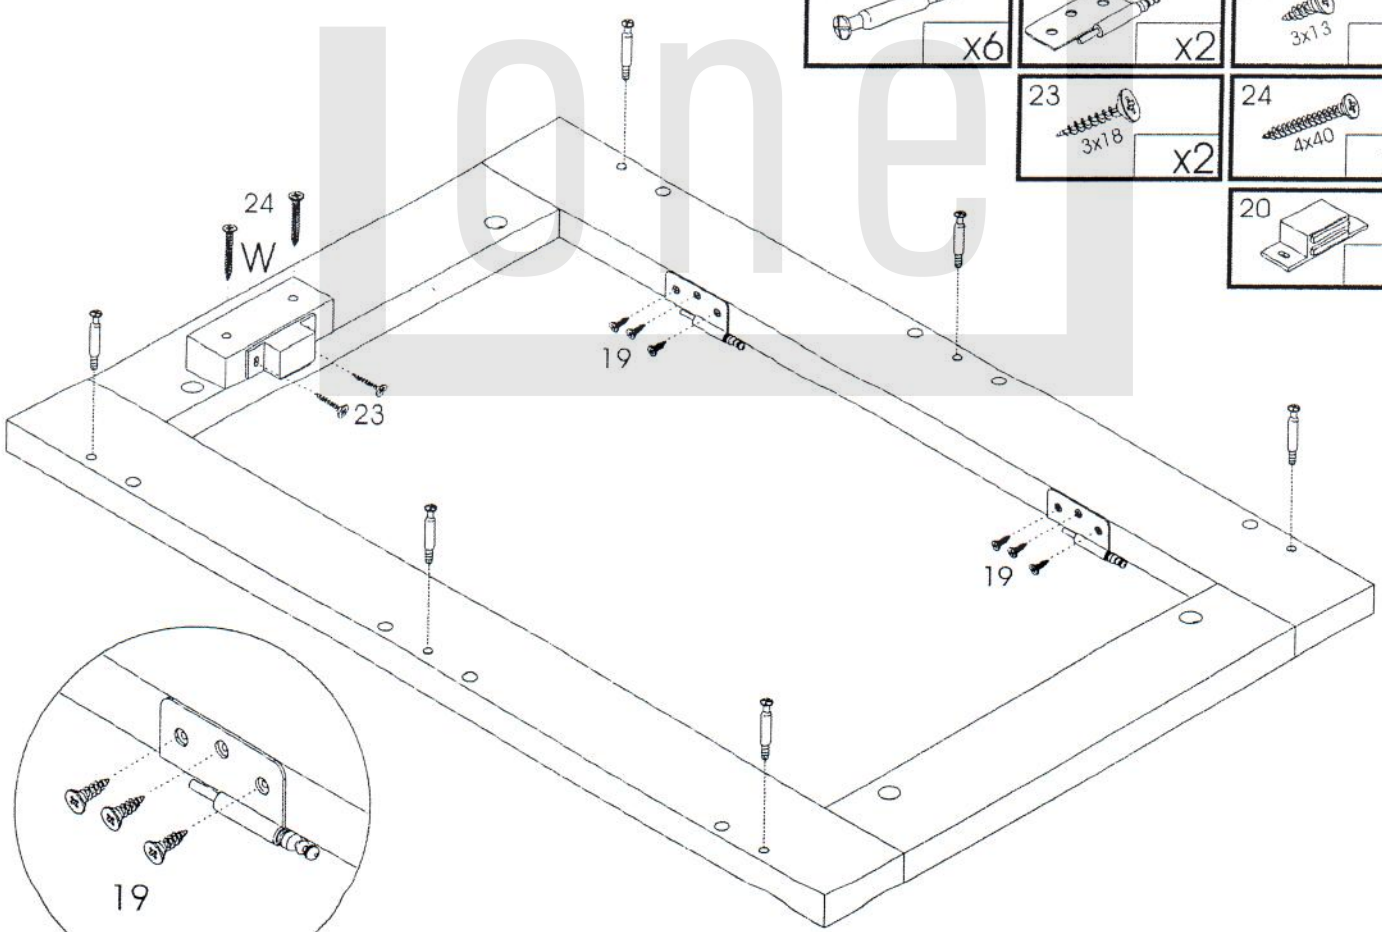

ROMANTIC

Szafka wisząca

FSC

1 8x30 x20	2 x18	3 15 mm x18	6 x20	7 x4	14 x1
16 4x22 x1	17 Lewy x2	18 Lewy x2	19 zólty 3x13 x12	20 x1	21 x1
22 3x13 x2	23 3x18 x2	24 4x40 x2	27 x2	28 3.5x20 x4	29 x2

- | | | |
|---|-------|----|
| 1 | 8x30 | x4 |
| 2 | | x4 |
| 3 | 15 mm | x4 |

4

- | | | |
|----|-------|----|
| 2 | | x6 |
| 17 | Lewy | x2 |
| 19 | zółty | x6 |
| 23 | 3x18 | x2 |
| 24 | 4x40 | x2 |
| 20 | | x1 |

5

3 15 mm
x4

6

3 15 mm
x10

7

8