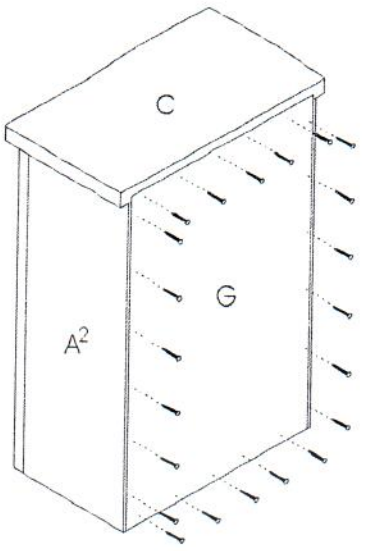

ROMANTIC

Szafka wisząca

FSC

1 8x30 x20	2 x18	3 15 mm x18	6 x20	7 x4	14 x1
16 4x22 x1	17 Lewy x2	18 Lewy x2	19 zólty 3x13 x12	20 x1	21 x1
22 3x13 x2	23 3x18 x2	24 4x40 x2	27 x2	28 3.5x20 x4	29 x2

- | | | |
|---|-------|----|
| 1 | 8x30 | x4 |
| 2 | | x4 |
| 3 | 15 mm | x4 |

4

- | | | |
|----|-------|----|
| 2 | | x6 |
| 17 | Lewy | x2 |
| 19 | zółty | x6 |
| 23 | 3x18 | x2 |
| 24 | 4x40 | x2 |
| 20 | | x1 |

5

3 15 mm
x4

6

3 15 mm
x10

7

8