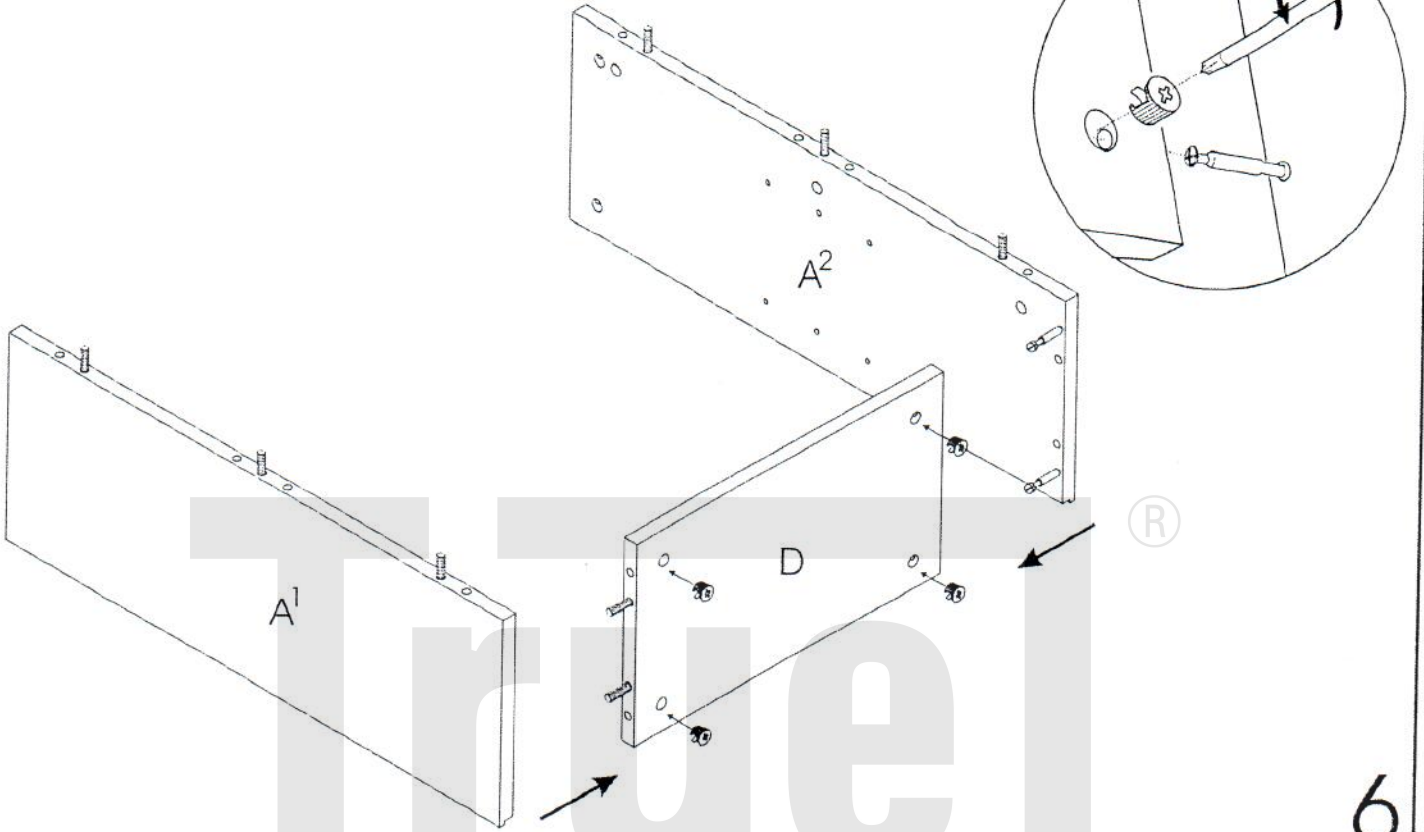

ROMANTIC

Szafka wisząca

FSC

1 8x30 x20	2 x18	3 15 mm x18	6 x20	7 x4	14 x1
16 4x22 x1	17 Lewy x2	18 Lewy x2	19 zólty 3x13 x12	20 x1	21 x1
22 3x13 x2	23 3x18 x2	24 4x40 x2	27 x2	28 3.5x20 x4	29 x2

- | | | |
|---|-------|----|
| 1 | 8x30 | x4 |
| 2 | | x4 |
| 3 | 15 mm | x4 |

4

- | | | |
|----|-------|----|
| 2 | | x6 |
| 17 | Lewy | x2 |
| 19 | zółty | x6 |
| 23 | 3x18 | x2 |
| 24 | 4x40 | x2 |
| 20 | | x1 |

5

3 15 mm
x4

6

3 15 mm
x10

7

8