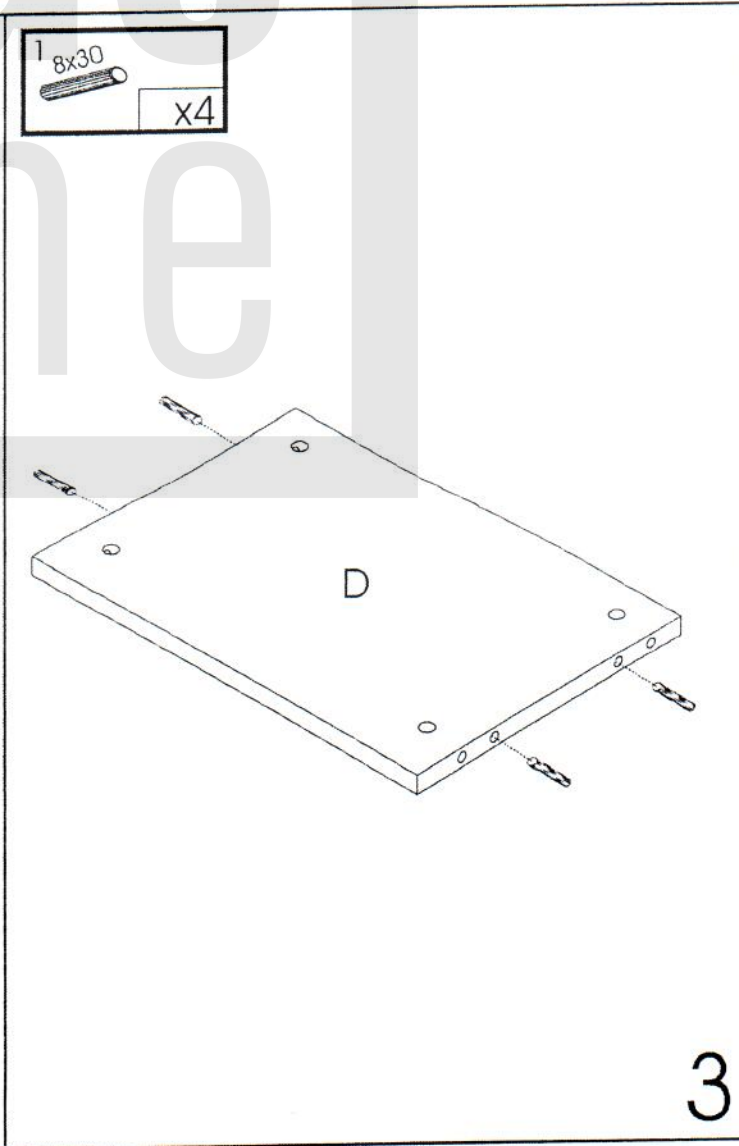

ROMANTIC

Szafka wisząca

FSC

1 8x30 x20	2 x18	3 15 mm x18	6 x20	7 x4	14 x1
16 4x22 x1	17 Lewy x2	18 Lewy x2	19 zólty 3x13 x12	20 x1	21 x1
22 3x13 x2	23 3x18 x2	24 4x40 x2	27 x2	28 3.5x20 x4	29 x2

- | | | |
|---|-------|----|
| 1 | 8x30 | x4 |
| 2 | | x4 |
| 3 | 15 mm | x4 |

4

- | | | |
|----|-------|----|
| 2 | | x6 |
| 17 | Lewy | x2 |
| 19 | zółty | x6 |
| 23 | 3x18 | x2 |
| 24 | 4x40 | x2 |
| 20 | | x1 |

5

3 15 mm
x4

6

3 15 mm
x10

7

8

®

9

10

11

12