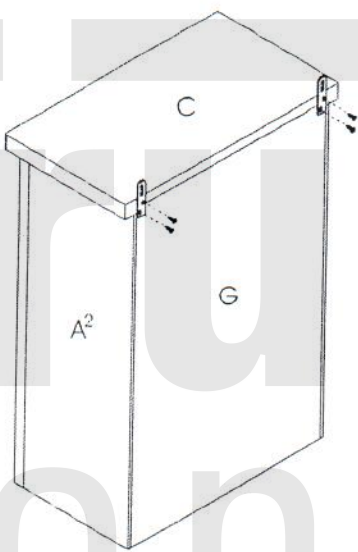

ROMANTIC

Szafka wisząca

FSC

1 8x30 x20	2 x18	3 15 mm x18	6 x20	7 x4	14 x1
16 4x22 x1	17 Lewy x2	18 Lewy x2	19 zólty 3x13 x12	20 x1	21 x1
22 3x13 x2	23 3x18 x2	24 4x40 x2	27 x2	28 3.5x20 x4	29 x2

- | | | |
|---|-------|----|
| 1 | 8x30 | x4 |
| 2 | | x4 |
| 3 | 15 mm | x4 |

4

- | | | |
|----|-------|----|
| 2 | | x6 |
| 17 | Lewy | x2 |
| 19 | zółty | x6 |
| 23 | 3x18 | x2 |
| 24 | 4x40 | x2 |
| 20 | | x1 |

5

3 15 mm
x4

6

3 15 mm
x10

7

8