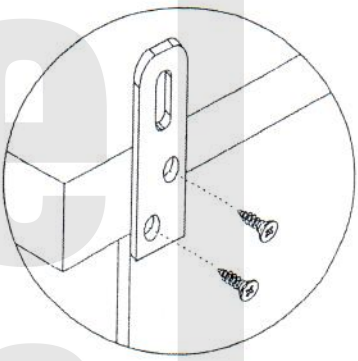

ROMANTIC

Szafka wisząca

FSC

1 8x30 x20	2 x18	3 15 mm x18	6 x20	7 x4	14 x1
16 4x22 x1	17 Lewy x2	18 Lewy x2	19 zólty 3x13 x12	20 x1	21 x1
22 3x13 x2	23 3x18 x2	24 4x40 x2	27 x2	28 3.5x20 x4	29 x2

- | | | |
|---|-------|----|
| 1 | 8x30 | x4 |
| 2 | | x4 |
| 3 | 15 mm | x4 |

4

- | | | |
|----|-------|----|
| 2 | | x6 |
| 17 | Lewy | x2 |
| 19 | zółty | x6 |
| 23 | 3x18 | x2 |
| 24 | 4x40 | x2 |
| 20 | | x1 |

5

3 15 mm
x4

6

3 15 mm
x10

7

8