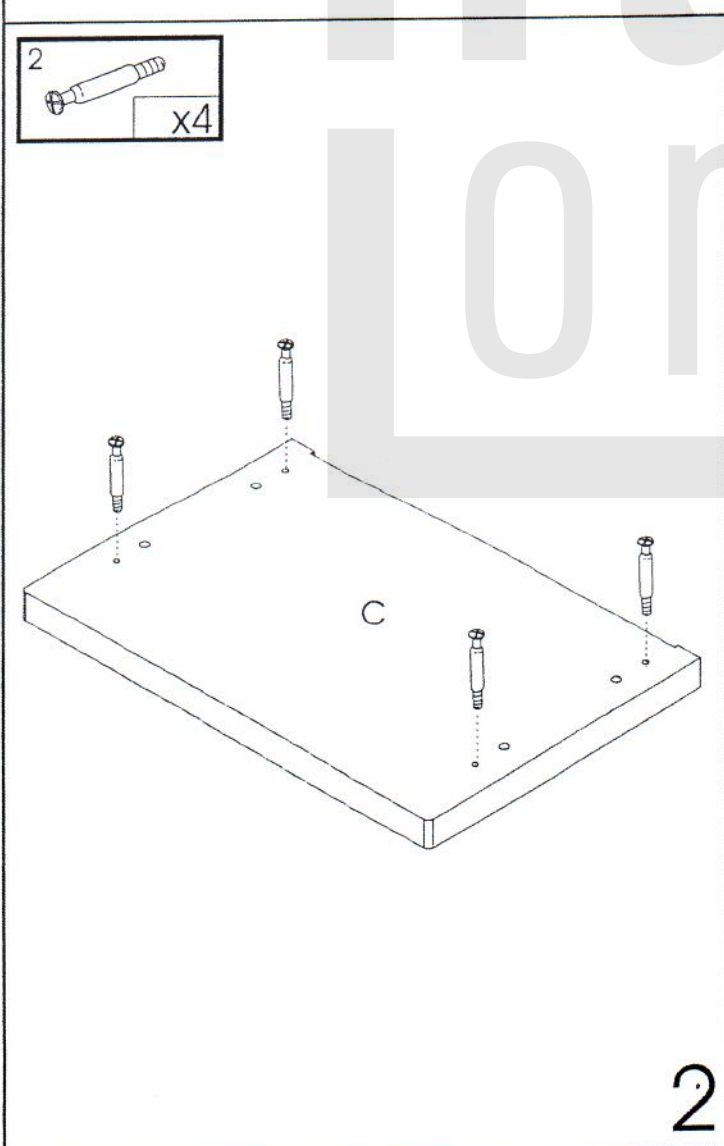

ROMANTIC

Szafka wisząca

FSC

1 8x30 x20	2 x18	3 15 mm x18	6 x20	7 x4	14 x1
16 4x22 x1	17 Lewy x2	18 Lewy x2	19 zólty 3x13 x12	20 x1	21 x1
22 3x13 x2	23 3x18 x2	24 4x40 x2	27 x2	28 3.5x20 x4	29 x2

- | | | |
|---|-------|----|
| 1 | 8x30 | x4 |
| 2 | | x4 |
| 3 | 15 mm | x4 |

4

- | | | |
|----|-------|----|
| 2 | | x6 |
| 17 | Lewy | x2 |
| 19 | zółty | x6 |
| 23 | 3x18 | x2 |
| 24 | 4x40 | x2 |
| 20 | | x1 |

5

3 15 mm
x4

6

3 15 mm
x10

7

8