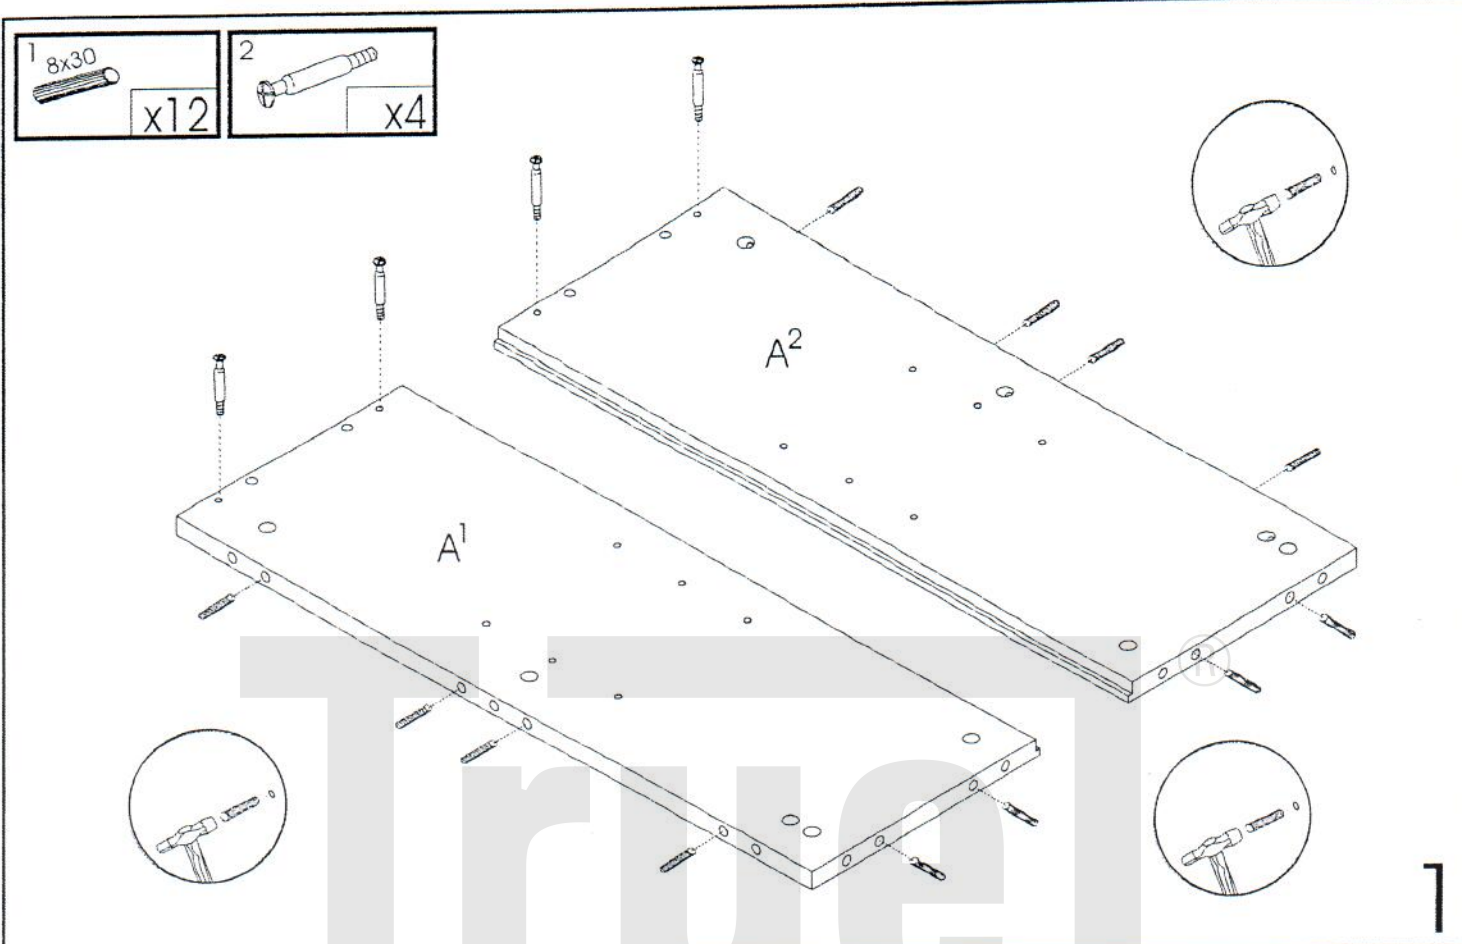

ROMANTIC

Szafka wisząca

FSC

1 8x30 x20	2 x18	3 15 mm x18	6 x20	7 x4	14 x1
16 4x22 x1	17 Lewy x2	18 Lewy x2	19 zólty 3x13 x12	20 x1	21 x1
22 3x13 x2	23 3x18 x2	24 4x40 x2	27 x2	28 3.5x20 x4	29 x2

- | | | |
|---|-------|----|
| 1 | 8x30 | x4 |
| 2 | | x4 |
| 3 | 15 mm | x4 |

4

- | | | |
|----|-------|----|
| 2 | | x6 |
| 17 | Lewy | x2 |
| 19 | zółty | x6 |
| 23 | 3x18 | x2 |
| 24 | 4x40 | x2 |
| 20 | | x1 |

5

3 15 mm
x4

6

3 15 mm
x10

7

8