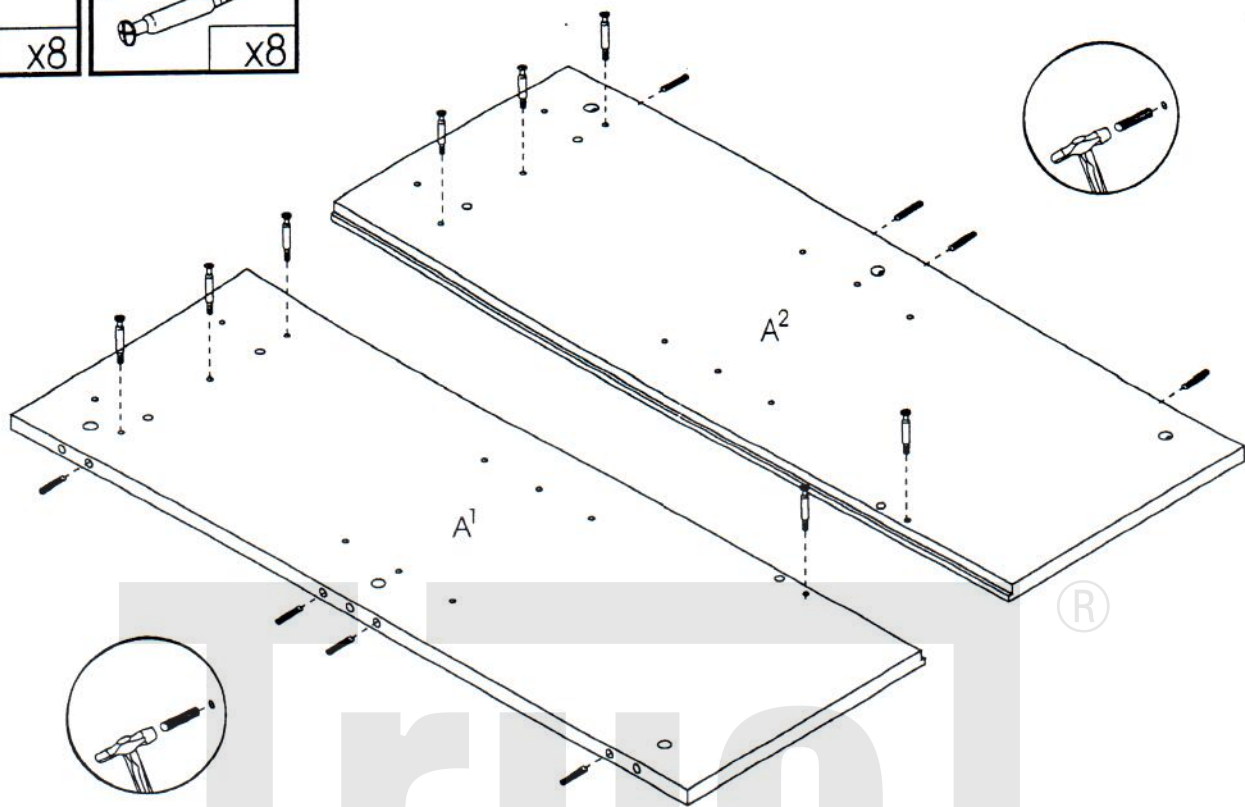

ROMANTIC

FSC

Szafka pod umywalkę

HTC 85

1 8x30 x18	2 x20	3 15 mm x20	6 x16	7 x4	13 3.5x30 x9
14 x2	16 4x22 x2	17 Lewy x2	18 Lewy x2	25 Prawy x2	26 Prawy x2
19 3x13 zółty x24	20 x2	21 x2	22 3x13 x4	23 3x18 x4	24 4x40 x4

1

2

3

- | | | |
|-----------------|---------|------------------|
| 1
8x30
x4 | 2
x6 | 3
15 mm
x6 |
|-----------------|---------|------------------|

4

- | | | |
|-------------------|----------------------------|---------|
| 17
Lewy
x2 | 19
zółty
3x13
x12 | 2
x6 |
| 23
3x18
x4 | 24
4x40
x4 | |
| 25
Prawy
x2 | 20
x2 | |

5

3 15 mm
X8

6

3 15 mm
X6

7

13
3,5x30
X9

8

6
x16

9

- 16 4x22 x2
- 18 Lewy x2
- 14 x2
- 19 żółty 3x13 x12
- 21 x2
- 26 Prawy x2
- 22 3x13 x4

- 7 x4