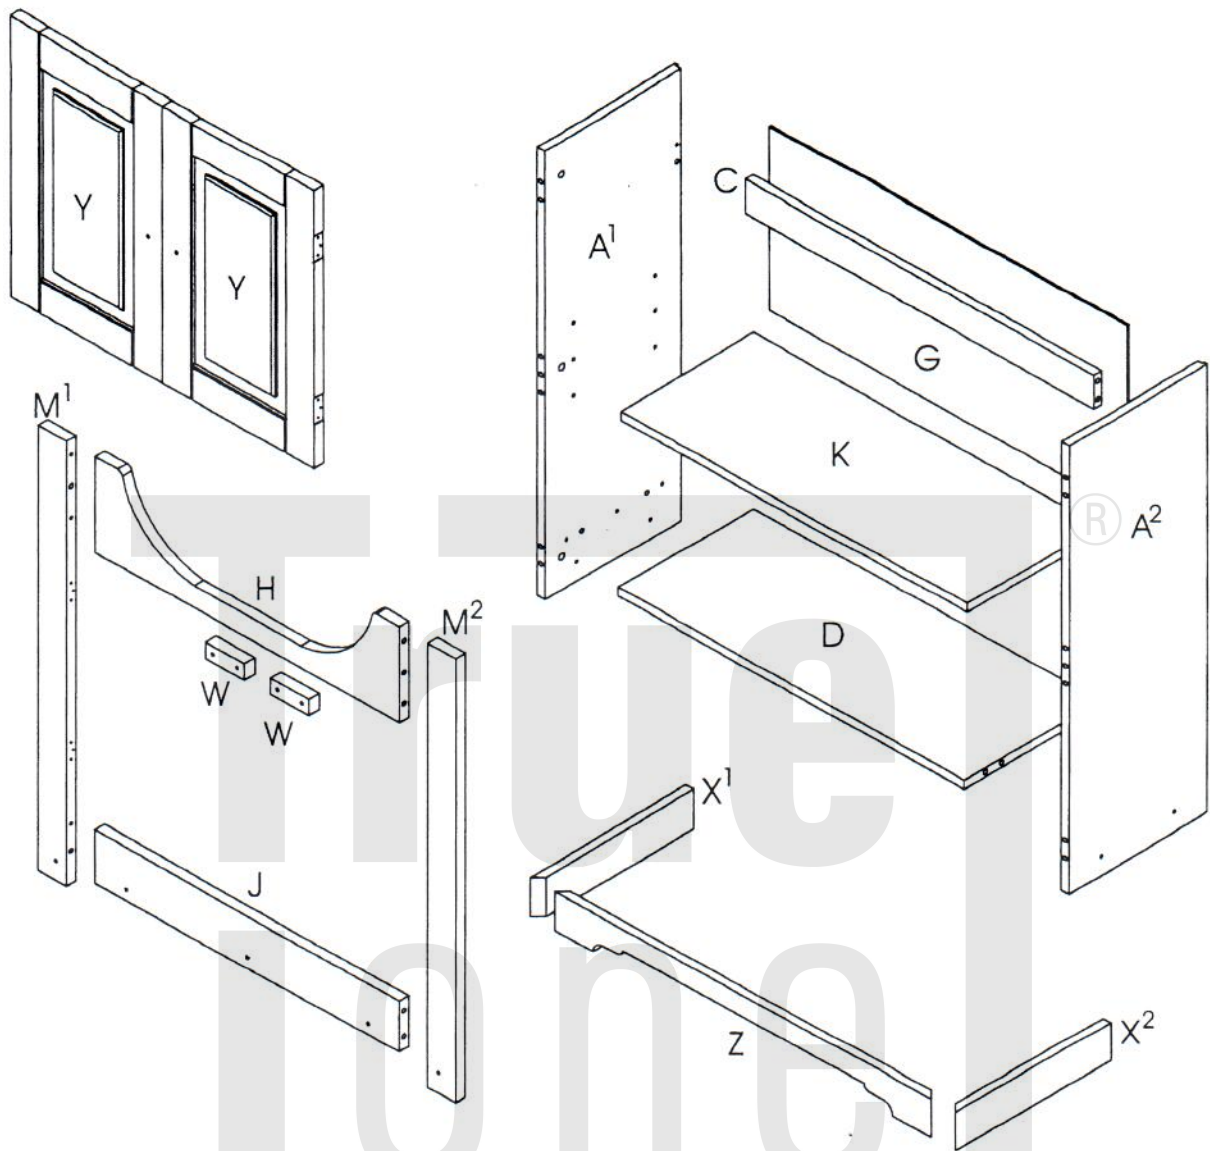

ROMANTIC

FSC

Szafka pod umywalkę

HTC 85

1 8x30 x18	2 x20	3 15 mm x20	6 x16	7 x4	13 3.5x30 x9
14 x2	16 4x22 x2	17 Lewy x2	18 Lewy x2	25 Prawy x2	26 Prawy x2
19 3x13 zółty x24	20 x2	21 x2	22 3x13 x4	23 3x18 x4	24 4x40 x4

1

2

3

- | | | |
|-----------------|---------|------------------|
| 1
8x30
x4 | 2
x6 | 3
15 mm
x6 |
|-----------------|---------|------------------|

4

- | | | |
|-------------------|----------------------------|---------|
| 17
Lewy
x2 | 19
zółty
3x13
x12 | 2
x6 |
| 23
3x18
x4 | 24
4x40
x4 | |
| 25
Prawy
x2 | 20
x2 | |

5

3 15 mm
X8

6

3 15 mm
X6

7

13
3,5x30
X9

8

6
x16

9

- 16 4x22 x2
- 18 Lewy x2
- 14 x2
- 19 żółty 3x13 x12
- 21 x2
- 26 Prawy x2
- 22 3x13 x4

- 7 x4