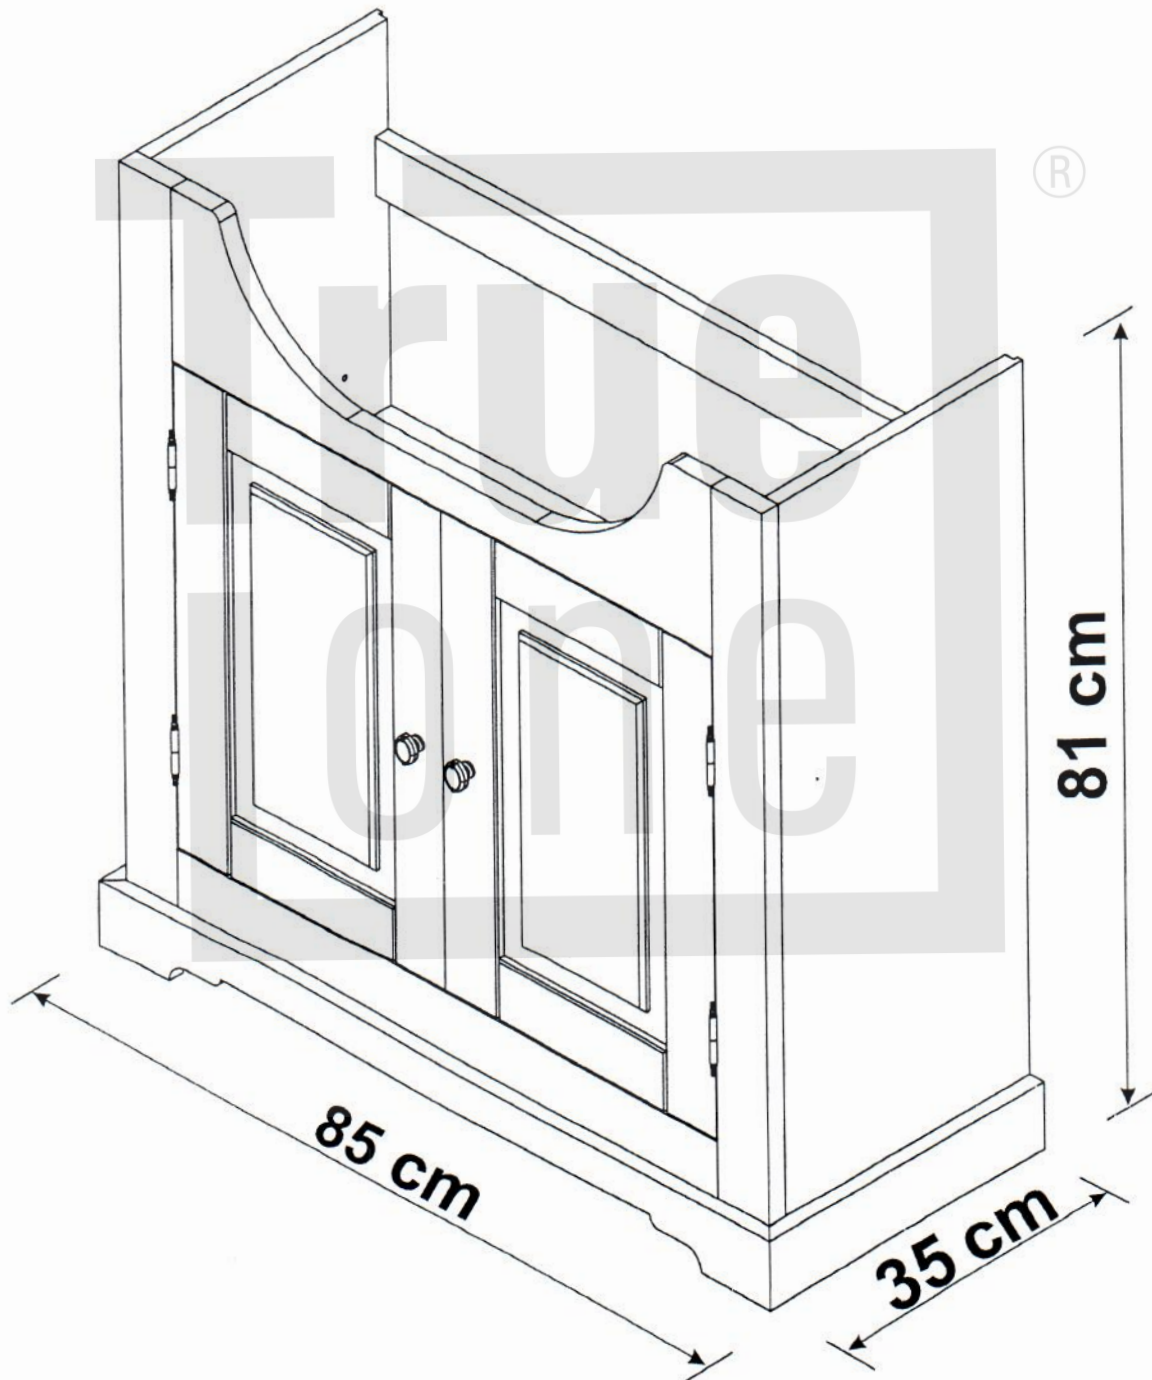

ROMANTIC

FSC

Szafka pod umywalkę

HTC 85

1 8x30 x18	2 x20	3 15 mm x20	6 x16	7 x4	13 3.5x30 x9
14 x2	16 4x22 x2	17 Lewy x2	18 Lewy x2	25 Prawy x2	26 Prawy x2
19 3x13 zółty x24	20 x2	21 x2	22 3x13 x4	23 3x18 x4	24 4x40 x4

1

2

3

- | | | |
|-----------------|---------|------------------|
| 1
8x30
x4 | 2
x6 | 3
15 mm
x6 |
|-----------------|---------|------------------|

4

- | | | |
|-------------------|----------------------------|---------|
| 17
Lewy
x2 | 19
zółty
3x13
x12 | 2
x6 |
| 23
3x18
x4 | 24
4x40
x4 | |
| 25
Prawy
x2 | 20
x2 | |

5

3 15 mm
X8

6

3 15 mm
X6

7

13
3,5x30
X9

8

6
x16

9

- 16 4x22 x2
- 18 Lewy x2
- 14 x2
- 19 żółty 3x13 x12
- 21 x2
- 26 Prawy x2
- 22 3x13 x4

- 7 x4