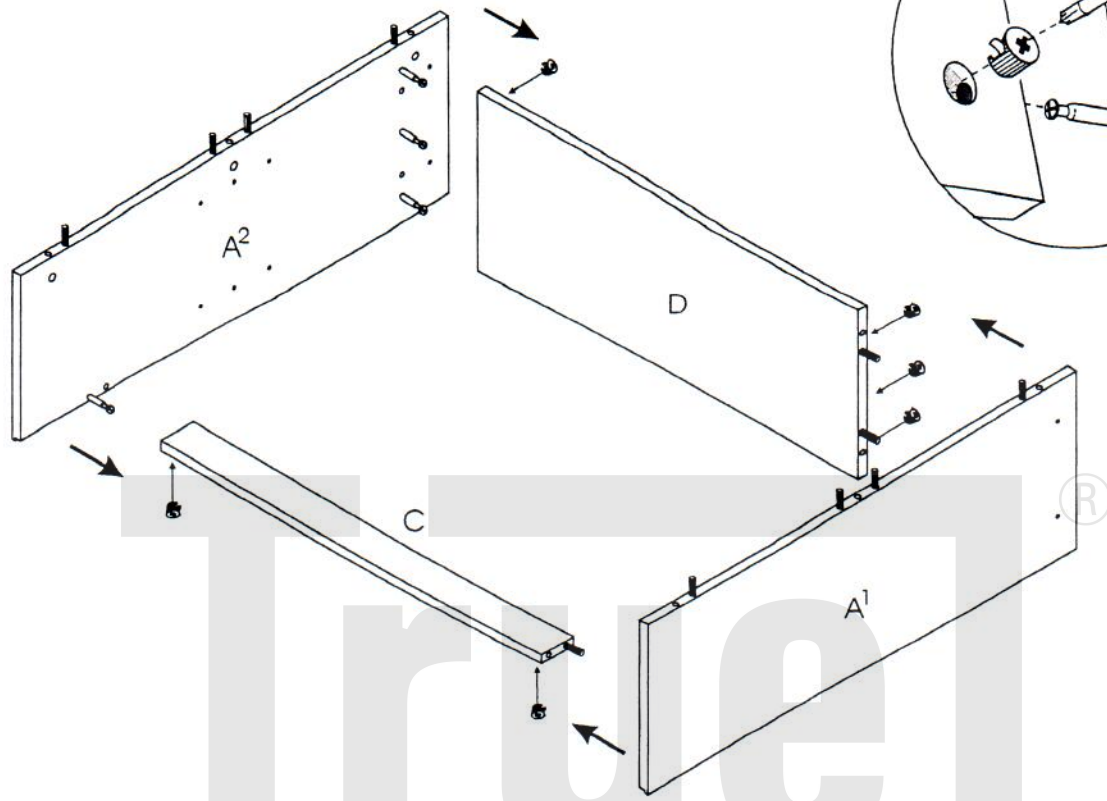

ROMANTIC

FSC

Szafka pod umywalkę

HTC 85

1 8x30 x18	2 x20	3 15 mm x20	6 x16	7 x4	13 3.5x30 x9
14 x2	16 4x22 x2	17 Lewy x2	18 Lewy x2	25 Prawy x2	26 Prawy x2
19 3x13 zółty x24	20 x2	21 x2	22 3x13 x4	23 3x18 x4	24 4x40 x4

1

2

3

- | | | |
|-----------------|---------|------------------|
| 1
8x30
x4 | 2
x6 | 3
15 mm
x6 |
|-----------------|---------|------------------|

4

- | | | |
|-------------------|----------------------------|---------|
| 17
Lewy
x2 | 19
zółty
3x13
x12 | 2
x6 |
| 23
3x18
x4 | 24
4x40
x4 | |
| 25
Prawy
x2 | 20
x2 | |

5

3 15 mm
X8

6

3 15 mm
X6

7

13
3,5x30
X9

8

6
x16