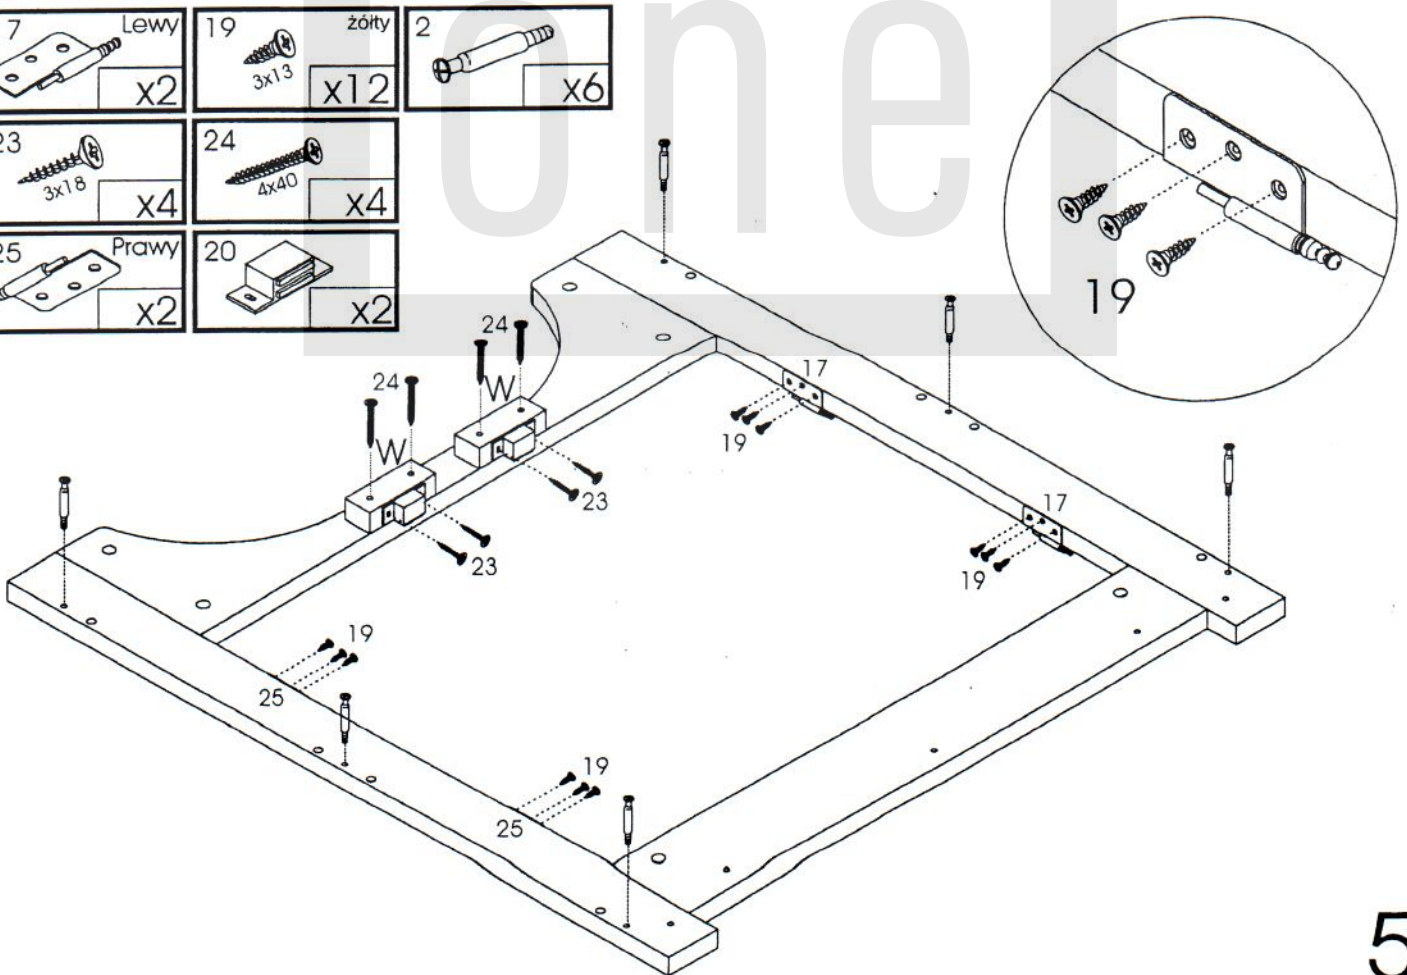

ROMANTIC

FSC

Szafka pod umywalkę

HTC 85

1 8x30 x18	2 x20	3 15 mm x20	6 x16	7 x4	13 3.5x30 x9
14 x2	16 4x22 x2	17 Lewy x2	18 Lewy x2	25 Prawy x2	26 Prawy x2
19 3x13 zółty x24	20 x2	21 x2	22 3x13 x4	23 3x18 x4	24 4x40 x4

1

2

3

- | | | |
|-----------------|---------|------------------|
| 1
8x30
x4 | 2
x6 | 3
15 mm
x6 |
|-----------------|---------|------------------|

4

- | | | |
|-------------------|----------------------------|---------|
| 17
Lewy
x2 | 19
zółty
3x13
x12 | 2
x6 |
| 23
3x18
x4 | 24
4x40
x4 | |
| 25
Prawy
x2 | 20
x2 | |

5

3 15 mm
X8

6

3 15 mm
X6

7

13
3,5x30
X9

8

6
x16

9

- 16 4x22 x2
- 18 Lewy x2
- 14 x2
- 19 żółty 3x13 x12
- 21 x2
- 26 Prawy x2
- 22 3x13 x4

- 7 x4