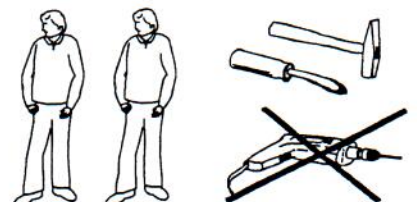

ROMANTIC

FSC

Szafka pod umywalkę

HTC 85

1 8x30 x18	2 x20	3 15 mm x20	6 x16	7 x4	13 3.5x30 x9
14 x2	16 4x22 x2	17 Lewy x2	18 Lewy x2	25 Prawy x2	26 Prawy x2
19 3x13 zółty x24	20 x2	21 x2	22 3x13 x4	23 3x18 x4	24 4x40 x4