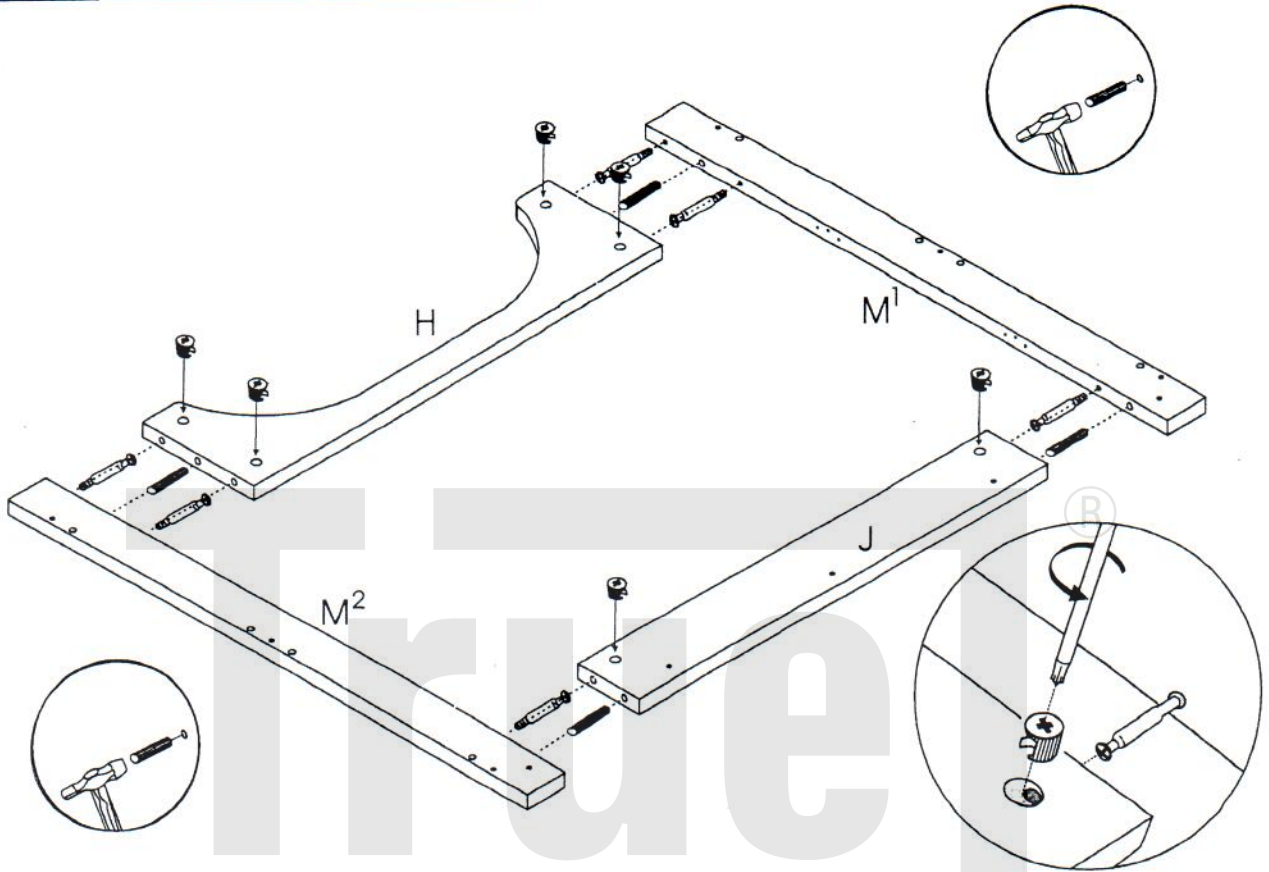

ROMANTIC

FSC

Szafka pod umywalkę

HTC 85

1 8x30 x18	2 x20	3 15 mm x20	6 x16	7 x4	13 3.5x30 x9
14 x2	16 4x22 x2	17 Lewy x2	18 Lewy x2	25 Prawy x2	26 Prawy x2
19 3x13 zółty x24	20 x2	21 x2	22 3x13 x4	23 3x18 x4	24 4x40 x4

1

2

3

- | | | |
|-----------------|---------|------------------|
| 1
8x30
x4 | 2
x6 | 3
15 mm
x6 |
|-----------------|---------|------------------|

4

- | | | |
|-------------------|----------------------------|---------|
| 17
Lewy
x2 | 19
zółty
3x13
x12 | 2
x6 |
| 23
3x18
x4 | 24
4x40
x4 | |
| 25
Prawy
x2 | 20
x2 | |

5

3 15 mm
X8

6

3 15 mm
X6

7

13
3,5x30
X9

8

6
x16

9

- 16 4x22 x2
- 18 Lewy x2
- 14 x2
- 19 żółty 3x13 x12
- 21 x2
- 26 Prawy x2
- 22 3x13 x4

- 7 x4