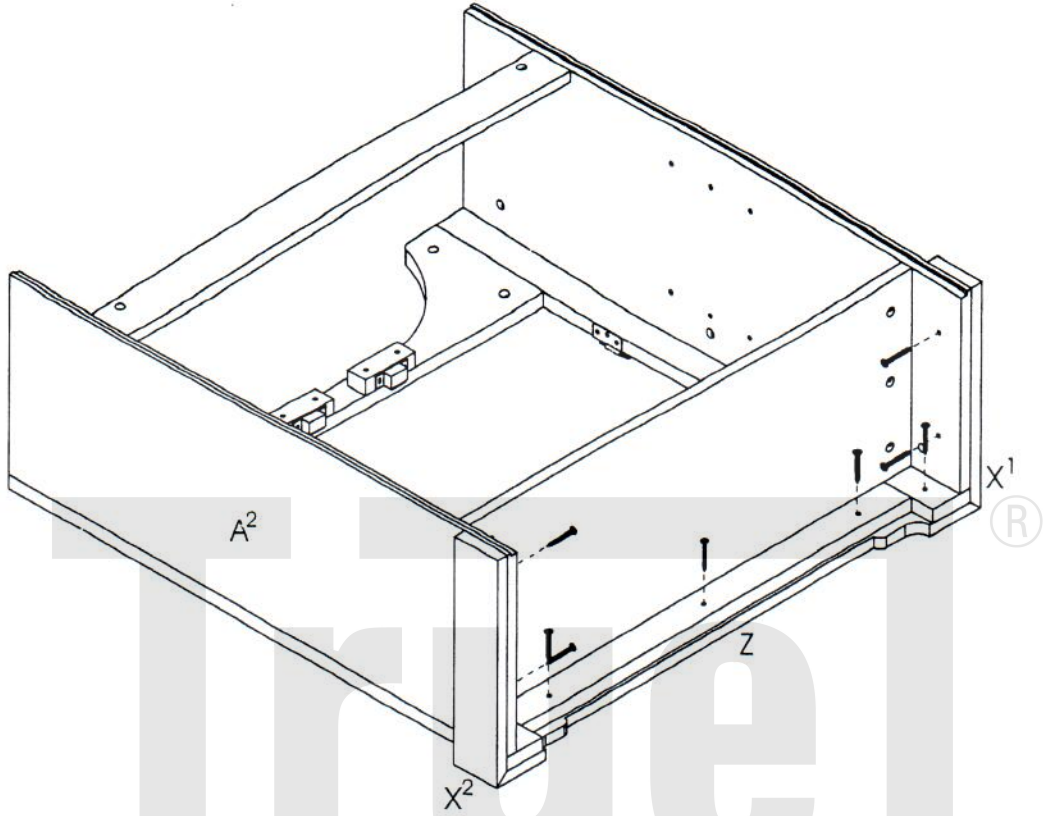

ROMANTIC

FSC

Szafka pod umywalkę

HTC 85

1 8x30 x18	2 x20	3 15 mm x20	6 x16	7 x4	13 3.5x30 x9
14 x2	16 4x22 x2	17 Lewy x2	18 Lewy x2	25 Prawy x2	26 Prawy x2
19 3x13 zółty x24	20 x2	21 x2	22 3x13 x4	23 3x18 x4	24 4x40 x4

5

3 15 mm
X8

6

3 15 mm
X6

7

13
3,5x30
X9

8

6
x16

9

- 16 4x22 x2
- 18 Lewy x2
- 14 x2
- 19 żółty 3x13 x12
- 21 x2
- 26 Prawy x2
- 22 3x13 x4

- 7 x4