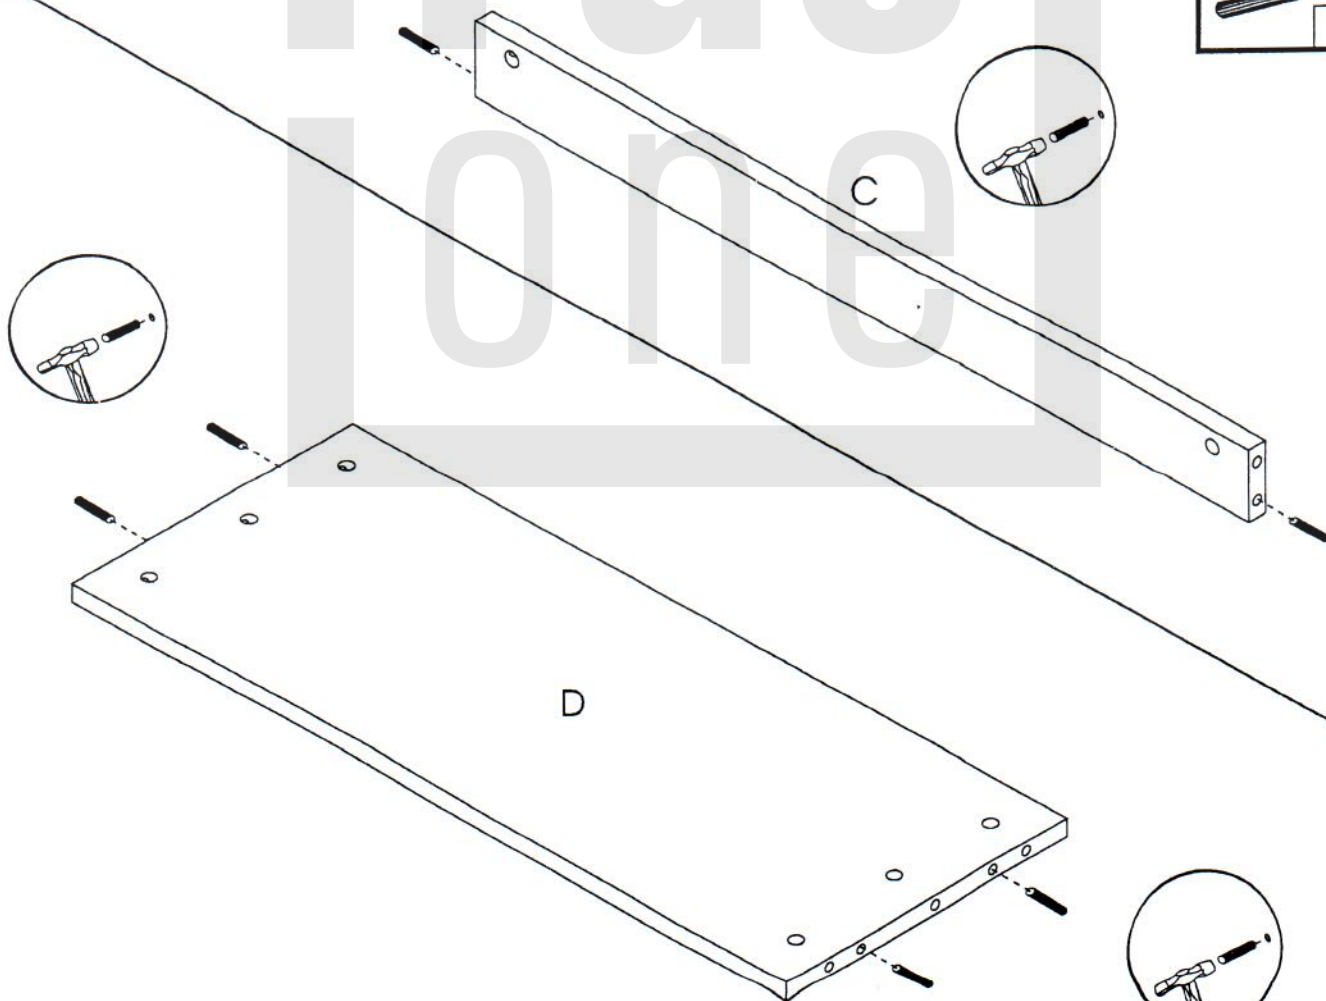

ROMANTIC

FSC

Szafka pod umywalkę

HTC 85

1 8x30 x18	2 x20	3 15 mm x20	6 x16	7 x4	13 3.5x30 x9
14 x2	16 4x22 x2	17 Lewy x2	18 Lewy x2	25 Prawy x2	26 Prawy x2
19 3x13 zółty x24	20 x2	21 x2	22 3x13 x4	23 3x18 x4	24 4x40 x4

1

2

3

- | | | |
|-----------------|---------|------------------|
| 1
8x30
x4 | 2
x6 | 3
15 mm
x6 |
|-----------------|---------|------------------|

4

- | | | |
|-------------------|----------------------------|---------|
| 17
Lewy
x2 | 19
zółty
3x13
x12 | 2
x6 |
| 23
3x18
x4 | 24
4x40
x4 | |
| 25
Prawy
x2 | 20
x2 | |

5

3 15 mm
X8

6

3 15 mm
X6

7

13
3,5x30
X9

8

6
x16

9

- 16 4x22 x2
- 18 Lewy x2
- 14 x2
- 19 żółty 3x13 x12
- 21 x2
- 26 Prawy x2
- 22 3x13 x4

- 7 x4