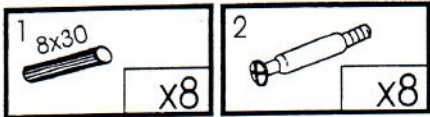

ROMANTIC

FSC

Szafka pod umywalkę

HTC 85

1 8x30 x18	2 x20	3 15 mm x20	6 x16	7 x4	13 3.5x30 x9
14 x2	16 4x22 x2	17 Lewy x2	18 Lewy x2	25 Prawy x2	26 Prawy x2
19 3x13 zółty x24	20 x2	21 x2	22 3x13 x4	23 3x18 x4	24 4x40 x4

1

2

3

- | | | |
|-----------------|---------|------------------|
| 1
8x30
x4 | 2
x6 | 3
15 mm
x6 |
|-----------------|---------|------------------|

4

- | | | |
|-------------------|----------------------------|---------|
| 17
Lewy
x2 | 19
zółty
3x13
x12 | 2
x6 |
| 23
3x18
x4 | 24
4x40
x4 | |
| 25
Prawy
x2 | 20
x2 | |

9

- 16 4x22 x2
- 18 Lewy x2
- 14 x2
- 19 żółty 3x13 x12
- 21 x2
- 26 Prawy x2
- 22 3x13 x4

- 7 x4