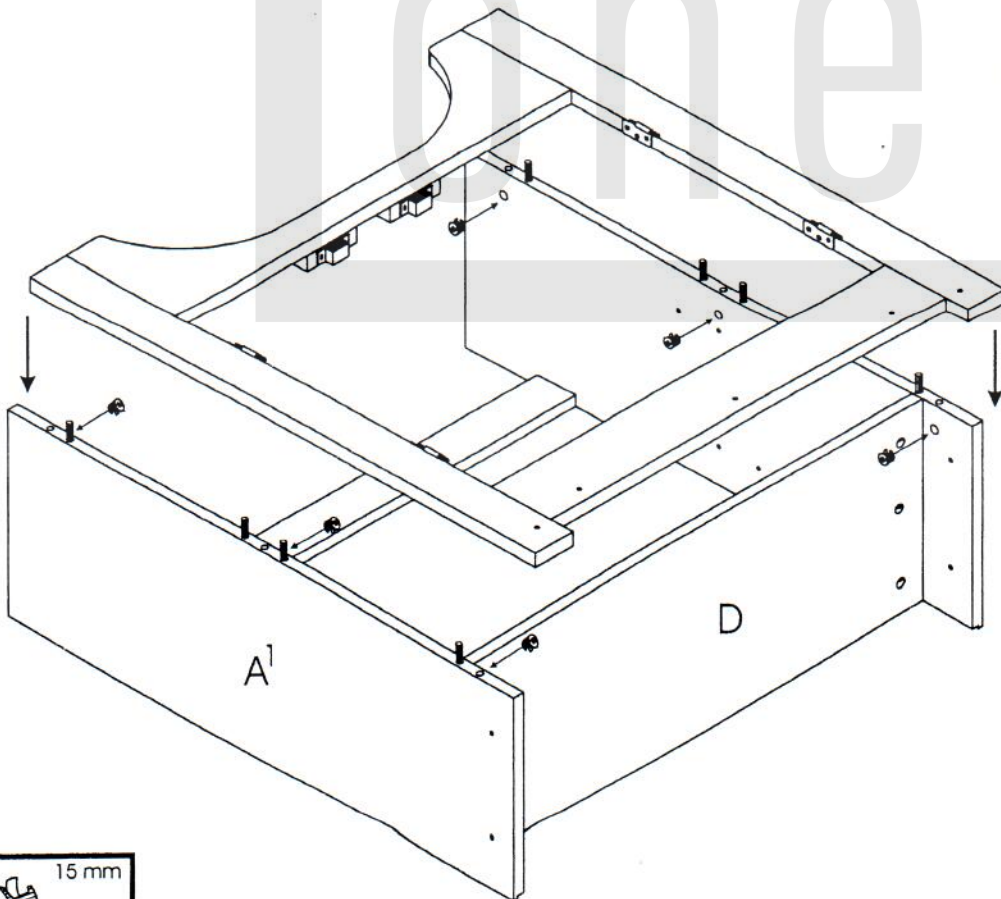

ROMANTIC

FSC

Szafka pod umywalkę

HTC 85

1 8x30 x18	2 x20	3 15 mm x20	6 x16	7 x4	13 3.5x30 x9
14 x2	16 4x22 x2	17 Lewy x2	18 Lewy x2	25 Prawy x2	26 Prawy x2
19 3x13 zółty x24	20 x2	21 x2	22 3x13 x4	23 3x18 x4	24 4x40 x4

1

2

3

- | | | |
|-----------------|---------|------------------|
| 1
8x30
x4 | 2
x6 | 3
15 mm
x6 |
|-----------------|---------|------------------|

4

- | | | |
|-------------------|----------------------------|---------|
| 17
Lewy
x2 | 19
zółty
3x13
x12 | 2
x6 |
| 23
3x18
x4 | 24
4x40
x4 | |
| 25
Prawy
x2 | 20
x2 | |

5

3 15 mm
X8

6

3 15 mm
X6

7

13
3,5x30
X9

8

6
x16

9

- 16 4x22 x2
- 18 Lewy x2
- 14 x2
- 19 żółty 3x13 x12
- 21 x2
- 26 Prawy x2
- 22 3x13 x4

- 7 x4