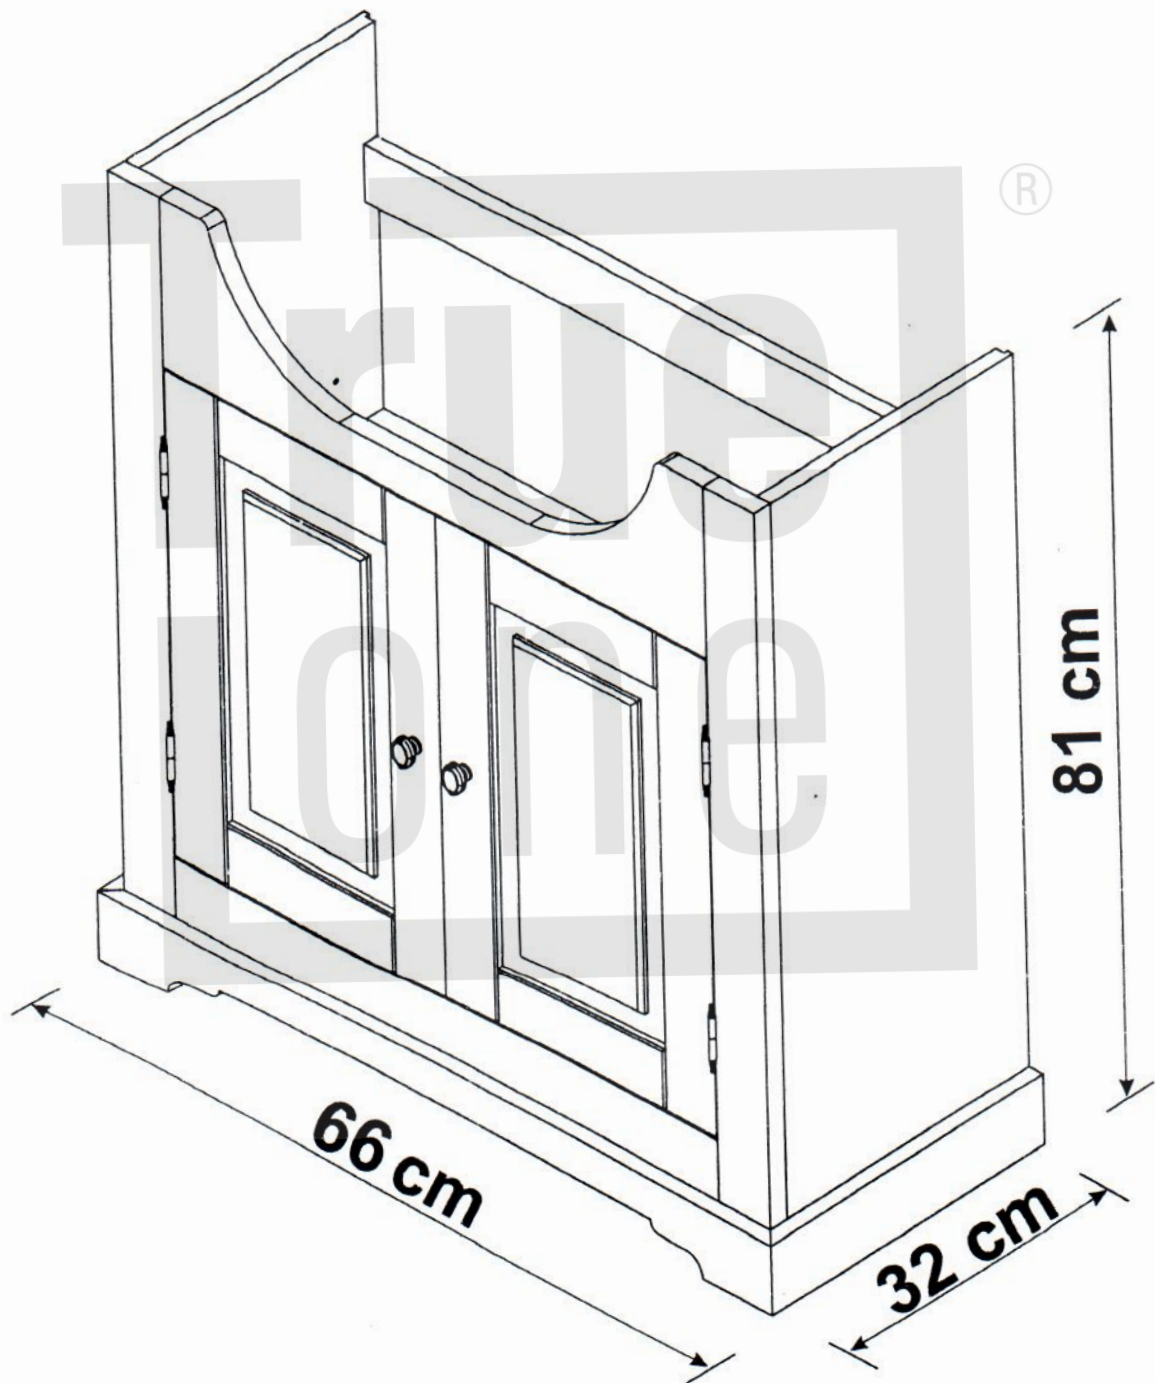

## Szafka pod umywalkę

### HTC 65

1 8x30 x18	2 x18	3 15 mm x18	6 x16	7 x4	13 3,5x30 x8
14 x2	16 4x22 x2	17 Lewy x2	18 Lewy x2	25 Prawy x2	26 Prawy x2
19 3x13 żółty x24	20 x2	21 x2	22 3x13 x4	23 3x18 x4	24 4x40 x4

3 15 mm  
X6

6

3 15 mm  
X6

7

13  
3.5x30  
x8

8

6  
x16

9