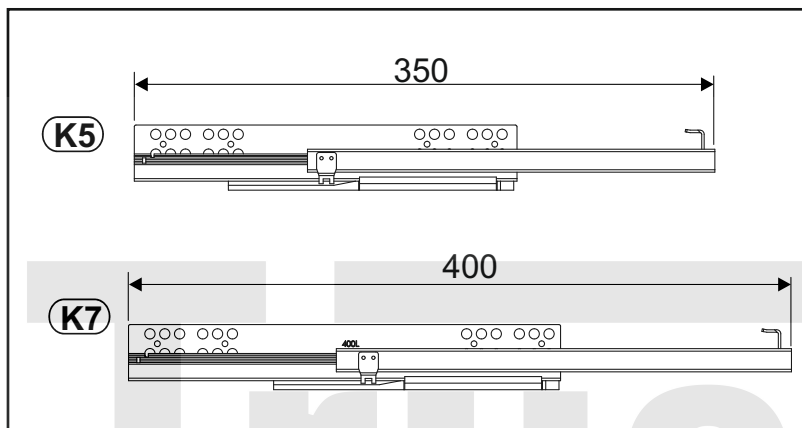

SZAFKA POD UMYWALKĘ 50 2S

SZAFKA POD UMYWALKĘ 60 2S

SZAFKA POD UMYWALKĘ 80 2S

A1 x8	3003605  ø8x35	A2 x12	3005048  ø6x30	B4 x20	3002942 	B5 x8	3001728  ø15x12	B6 x12	3002649  ø15x10	D6 x4	3000577  US ø4x30
D16 x8	3003843  ø3x20	G5 x12	3007863 	SZ7 x2	3001427 	D18 x16	3000564  ø6,3x13	C8 x6	3010702  7x50	C9 x1	3000331 
K5 x1	3000321  350	K7 x1	3000322  400	ZXP x1	3004886 	ZXL x1	3004885 				

True one®

1

B4		D6		D18		ZXL	
x4		x2	US $\varnothing 4 \times 30$	x8	$\varnothing 6,3 \times 13$	x1	
K5				K7			
x1	350			x1	400		

2

B4		D6		D18		ZXP	
x4		x2	US $\varnothing 4 \times 30$	x8	$\varnothing 6,3 \times 13$	x1	
K5				K7			
x1	350			x1	400		

9

A2		B6		B4	
x12	∅6x30	x12	∅15x10	x12	

10

C8	
x6	7x50

C9	
x1	

G5	
x12	

11

12