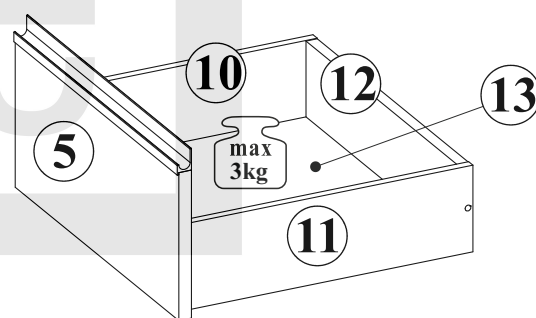

SZAFKA P./UM 82-50-46-2S
SZAFKA P./UM 82-60-46-2S
SZAFKA P./UM 82-80-46-2S

3026818

90 min

SILIKON

SZAFKA P./UM 82-50-46-2S
SZAFKA P./UM 82-60-46-2S
SZAFKA P./UM 82-80-46-2S

SZAFKA P./UM 82-50-46-2S

NO	Dim.			Col.-No	Qty
1	500	456	16	1/1	1
2	500	456	16	1/1	1
3	468	70	16	1/1	4
4	462	205	18	1/1	1
5	462	205	18	1/1	1
6	350	120	12	1/1	2
7	350	120	12	1/1	2
8	147	105	12	1/1	2
9	357	157	3	1/1	2
10	400	120	12	1/1	1
11	400	120	12	1/1	1
12	428	105	12	1/1	1
13	438	407	3	1/1	1

SZAFKA P./UM 82-60-46-2S

NO	Dim.			Col.-No	Qty
1	500	456	16	1/1	1
2	500	456	16	1/1	1
3	568	70	16	1/1	4
4	562	205	18	1/1	1
5	562	205	18	1/1	1
6	350	120	12	1/1	2
7	350	120	12	1/1	2
8	197	105	12	1/1	2
9	207	357	3	1/1	2
10	400	120	12	1/1	1
11	400	120	12	1/1	1
12	528	105	12	1/1	1
13	538	407	3	1/1	1

SZAFKA P./UM 82-80-46-2S

NO	Dim.			Col.-No	Qty
1	500	456	16	1/1	1
2	500	456	16	1/1	1
3	768	70	16	1/1	4
4	762	205	18	1/1	1
5	762	205	18	1/1	1
6	350	120	12	1/1	2
7	350	120	12	1/1	2
8	297	105	12	1/1	2
9	357	307	3	1/1	2
10	400	120	12	1/1	1
11	400	120	12	1/1	1
12	728	105	12	1/1	1
13	738	407	3	1/1	1

SZAFKA POD UMYWALKĘ 50 2S

SZAFKA POD UMYWALKĘ 60 2S

SZAFKA POD UMYWALKĘ 80 2S

A1 x8	3003605  ø8x35	A2 x12	3005048  ø6x30	B4 x20	3002942 	B5 x8	3001728  ø15x12	B6 x12	3002649  ø15x10	D6 x4	3000577  US ø4x30
D16 x8	3003843  ø3x20	G5 x12	3007863 	SZ7 x2	3001427 	D18 x16	3000564  ø6,3x13	C8 x6	3010702  7x50	C9 x1	3000331 
K5 x1	3000321  350	K7 x1	3000322  400	ZXP x1	3004886 	ZXL x1	3004885 				