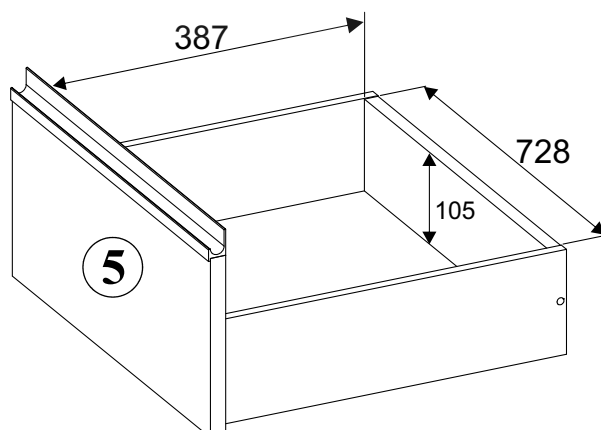

SZAFKA P./UM 82-80-46-2S

NO	Dim.			Col.-No	Qty
1	500	456	16	1/1	1
2	500	456	16	1/1	1
3	768	70	16	1/1	4
4	762	205	18	1/1	1
5	762	205	18	1/1	1
6	350	120	12	1/1	2
7	350	120	12	1/1	2
8	297	105	12	1/1	2
9	357	307	3	1/1	2
10	400	120	12	1/1	1
11	400	120	12	1/1	1
12	728	105	12	1/1	1
13	738	407	3	1/1	1

SZAFKA POD UMYWALKĘ 50 2S

SZAFKA POD UMYWALKĘ 60 2S

SZAFKA POD UMYWALKĘ 80 2S

A1 x8	3003605  ø8x35	A2 x12	3005048  ø6x30	B4 x20	3002942 	B5 x8	3001728  ø15x12	B6 x12	3002649  ø15x10	D6 x4	3000577  US ø4x30
D16 x8	3003843  ø3x20	G5 x12	3007863 	SZ7 x2	3001427 	D18 x16	3000564  ø6,3x13	C8 x6	3010702  7x50	C9 x1	3000331 
K5 x1	3000321  350	K7 x1	3000322  400	ZXP x1	3004886 	ZXL x1	3004885 				