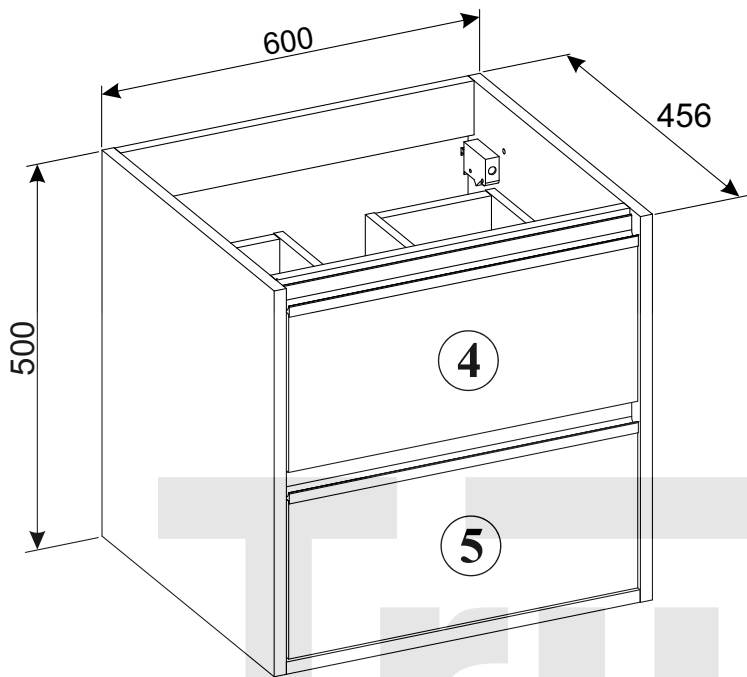

SZAFKA P./UM 82-60-46-2S

NO	Dim.			Col.-No	Qty
1	500	456	16	1/1	1
2	500	456	16	1/1	1
3	568	70	16	1/1	4
4	562	205	18	1/1	1
5	562	205	18	1/1	1
6	350	120	12	1/1	2
7	350	120	12	1/1	2
8	197	105	12	1/1	2
9	207	357	3	1/1	2
10	400	120	12	1/1	1
11	400	120	12	1/1	1
12	528	105	12	1/1	1
13	538	407	3	1/1	1

SZAFKA POD UMYWALKĘ 50 2S

SZAFKA POD UMYWALKĘ 60 2S

SZAFKA POD UMYWALKĘ 80 2S

A1 x8	3003605  ø8x35	A2 x12	3005048  ø6x30	B4 x20	3002942 	B5 x8	3001728  ø15x12	B6 x12	3002649  ø15x10	D6 x4	3000577  US ø4x30
D16 x8	3003843  ø3x20	G5 x12	3007863 	SZ7 x2	3001427 	D18 x16	3000564  ø6,3x13	C8 x6	3010702  7x50	C9 x1	3000331 
K5 x1	3000321  350	K7 x1	3000322  400	ZXP x1	3004886 	ZXL x1	3004885 				