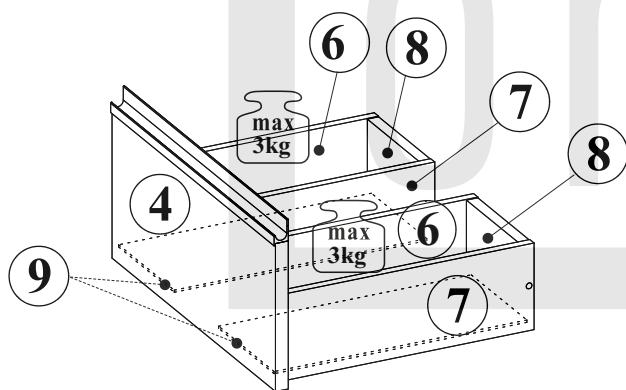

SZAFKA P./UM 82-50-46-2S
SZAFKA P./UM 82-60-46-2S
SZAFKA P./UM 82-80-46-2S

3026818

90 min

SILIKON

SZAFKA P./UM 82-50-46-2S
SZAFKA P./UM 82-60-46-2S
SZAFKA P./UM 82-80-46-2S

SZAFKA P./UM 82-50-46-2S

NO	Dim.			Col.-No	Qty
1	500	456	16	1/1	1
2	500	456	16	1/1	1
3	468	70	16	1/1	4
4	462	205	18	1/1	1
5	462	205	18	1/1	1
6	350	120	12	1/1	2
7	350	120	12	1/1	2
8	147	105	12	1/1	2
9	357	157	3	1/1	2
10	400	120	12	1/1	1
11	400	120	12	1/1	1
12	428	105	12	1/1	1
13	438	407	3	1/1	1

SZAFKA P./UM 82-60-46-2S

NO	Dim.			Col.-No	Qty
1	500	456	16	1/1	1
2	500	456	16	1/1	1
3	568	70	16	1/1	4
4	562	205	18	1/1	1
5	562	205	18	1/1	1
6	350	120	12	1/1	2
7	350	120	12	1/1	2
8	197	105	12	1/1	2
9	207	357	3	1/1	2
10	400	120	12	1/1	1
11	400	120	12	1/1	1
12	528	105	12	1/1	1
13	538	407	3	1/1	1

SZAFKA P./UM 82-80-46-2S

NO	Dim.			Col.-No	Qty
1	500	456	16	1/1	1
2	500	456	16	1/1	1
3	768	70	16	1/1	4
4	762	205	18	1/1	1
5	762	205	18	1/1	1
6	350	120	12	1/1	2
7	350	120	12	1/1	2
8	297	105	12	1/1	2
9	357	307	3	1/1	2
10	400	120	12	1/1	1
11	400	120	12	1/1	1
12	728	105	12	1/1	1
13	738	407	3	1/1	1

SZAFKA POD UMYWALKĘ 50 2S

SZAFKA POD UMYWALKĘ 60 2S

SZAFKA POD UMYWALKĘ 80 2S

A1 x8	3003605  ø8x35	A2 x12	3005048  ø6x30	B4 x20	3002942 	B5 x8	3001728  ø15x12	B6 x12	3002649  ø15x10	D6 x4	3000577  US ø4x30
D16 x8	3003843  ø3x20	G5 x12	3007863 	SZ7 x2	3001427 	D18 x16	3000564  ø6,3x13	C8 x6	3010702  7x50	C9 x1	3000331 
K5 x1	3000321  350	K7 x1	3000322  400	ZXP x1	3004886 	ZXL x1	3004885 				