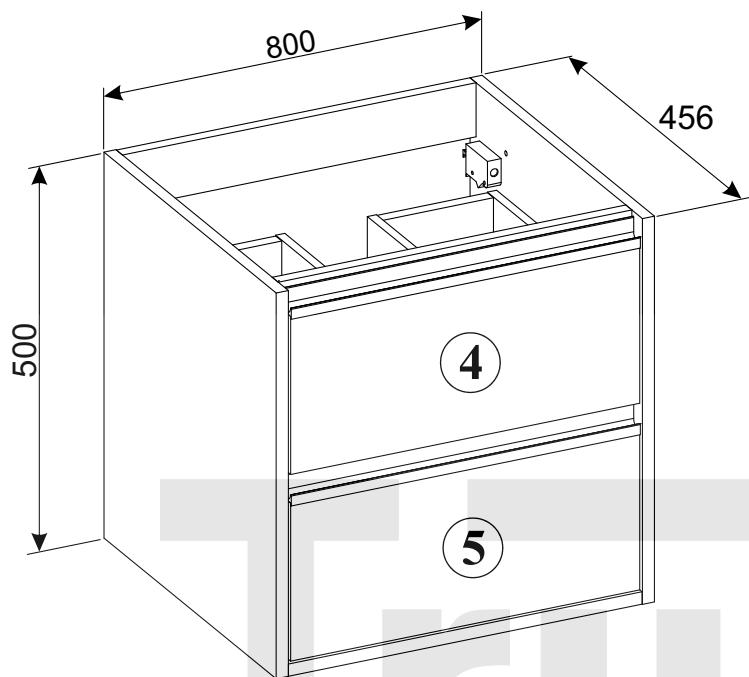

SZAFKA P./UM 82-80-46-2S

NO	Dim.			Col.-No	Qty
1	500	456	16	1/1	1
2	500	456	16	1/1	1
3	768	70	16	1/1	4
4	762	205	18	1/1	1
5	762	205	18	1/1	1
6	350	120	12	1/1	2
7	350	120	12	1/1	2
8	297	105	12	1/1	2
9	357	307	3	1/1	2
10	400	120	12	1/1	1
11	400	120	12	1/1	1
12	728	105	12	1/1	1
13	738	407	3	1/1	1

SZAFKA POD UMYWALKĘ 50 2S

SZAFKA POD UMYWALKĘ 60 2S

SZAFKA POD UMYWALKĘ 80 2S

A1 x8	3003605  ø8x35	A2 x12	3005048  ø6x30	B4 x20	3002942 	B5 x8	3001728  ø15x12	B6 x12	3002649  ø15x10	D6 x4	3000577  US ø4x30
D16 x8	3003843  ø3x20	G5 x12	3007863 	SZ7 x2	3001427 	D18 x16	3000564  ø6,3x13	C8 x6	3010702  7x50	C9 x1	3000331 
K5 x1	3000321  350	K7 x1	3000322  400	ZXP x1	3004886 	ZXL x1	3004885 				