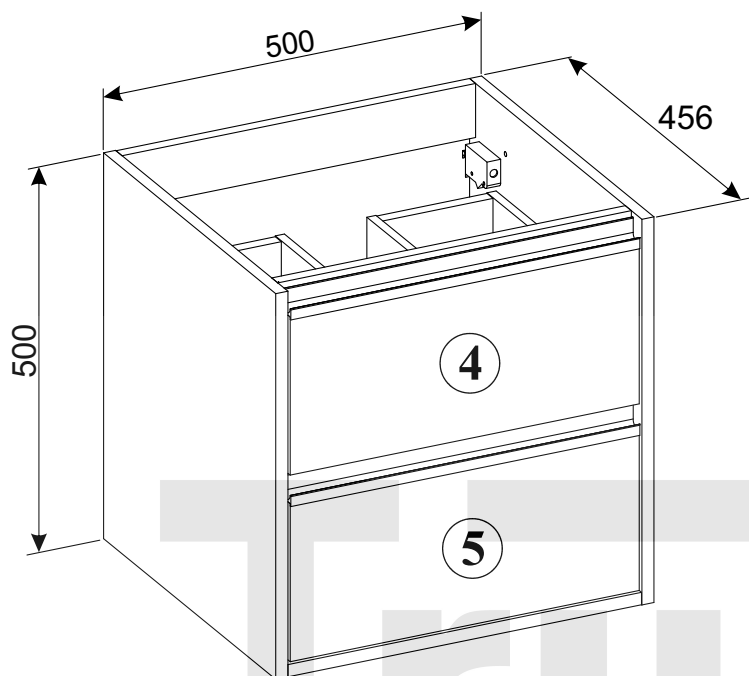

SZAFKA P./UM 82-50-46-2S
SZAFKA P./UM 82-60-46-2S
SZAFKA P./UM 82-80-46-2S

SZAFKA P./UM 82-50-46-2S

NO	Dim.			Col.-No	Qty
1	500	456	16	1/1	1
2	500	456	16	1/1	1
3	468	70	16	1/1	4
4	462	205	18	1/1	1
5	462	205	18	1/1	1
6	350	120	12	1/1	2
7	350	120	12	1/1	2
8	147	105	12	1/1	2
9	357	157	3	1/1	2
10	400	120	12	1/1	1
11	400	120	12	1/1	1
12	428	105	12	1/1	1
13	438	407	3	1/1	1

SZAFKA P./UM 82-60-46-2S

NO	Dim.			Col.-No	Qty
1	500	456	16	1/1	1
2	500	456	16	1/1	1
3	568	70	16	1/1	4
4	562	205	18	1/1	1
5	562	205	18	1/1	1
6	350	120	12	1/1	2
7	350	120	12	1/1	2
8	197	105	12	1/1	2
9	207	357	3	1/1	2
10	400	120	12	1/1	1
11	400	120	12	1/1	1
12	528	105	12	1/1	1
13	538	407	3	1/1	1

SZAFKA P./UM 82-80-46-2S

NO	Dim.			Col.-No	Qty
1	500	456	16	1/1	1
2	500	456	16	1/1	1
3	768	70	16	1/1	4
4	762	205	18	1/1	1
5	762	205	18	1/1	1
6	350	120	12	1/1	2
7	350	120	12	1/1	2
8	297	105	12	1/1	2
9	357	307	3	1/1	2
10	400	120	12	1/1	1
11	400	120	12	1/1	1
12	728	105	12	1/1	1
13	738	407	3	1/1	1

SZAFKA POD UMYWALKĘ 50 2S