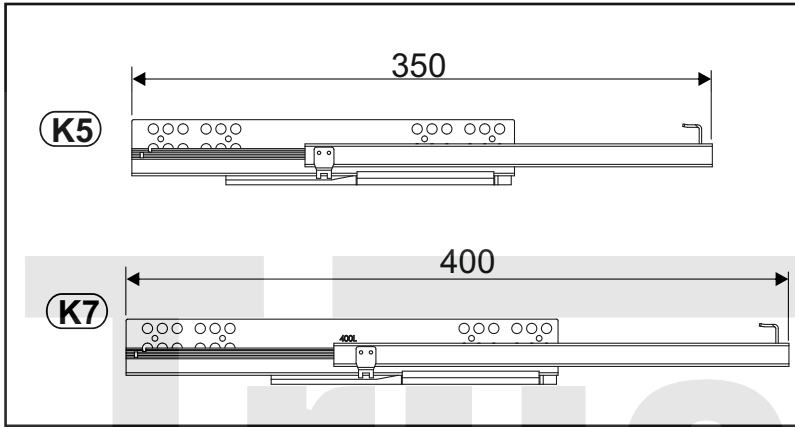

SZAFKA POD UMYWALKĘ 50 2S

SZAFKA POD UMYWALKĘ 60 2S

SZAFKA POD UMYWALKĘ 80 2S

A1 x8	3003605  ø8x35	A2 x12	3005048  ø6x30	B4 x20	3002942 	B5 x8	3001728  ø15x12	B6 x12	3002649  ø15x10	D6 x4	3000577  US ø4x30
D16 x8	3003843  ø3x20	G5 x12	3007863 	SZ7 x2	3001427 	D18 x16	3000564  ø6,3x13	C8 x6	3010702  7x50	C9 x1	3000331 
K5 x1	3000321  350	K7 x1	3000322  400	ZXP x1	3004886 	ZXL x1	3004885 				

True one®

1

B4		D6		D18		ZXL	
x4		x2	US $\varnothing 4 \times 30$	x8	$\varnothing 6,3 \times 13$	x1	
K5				K7			
x1	350			x1	400		

2

B4		D6		D18		ZXP	
x4		x2	US $\varnothing 4 \times 30$	x8	$\varnothing 6,3 \times 13$	x1	
K5				K7			
x1	350			x1	400		