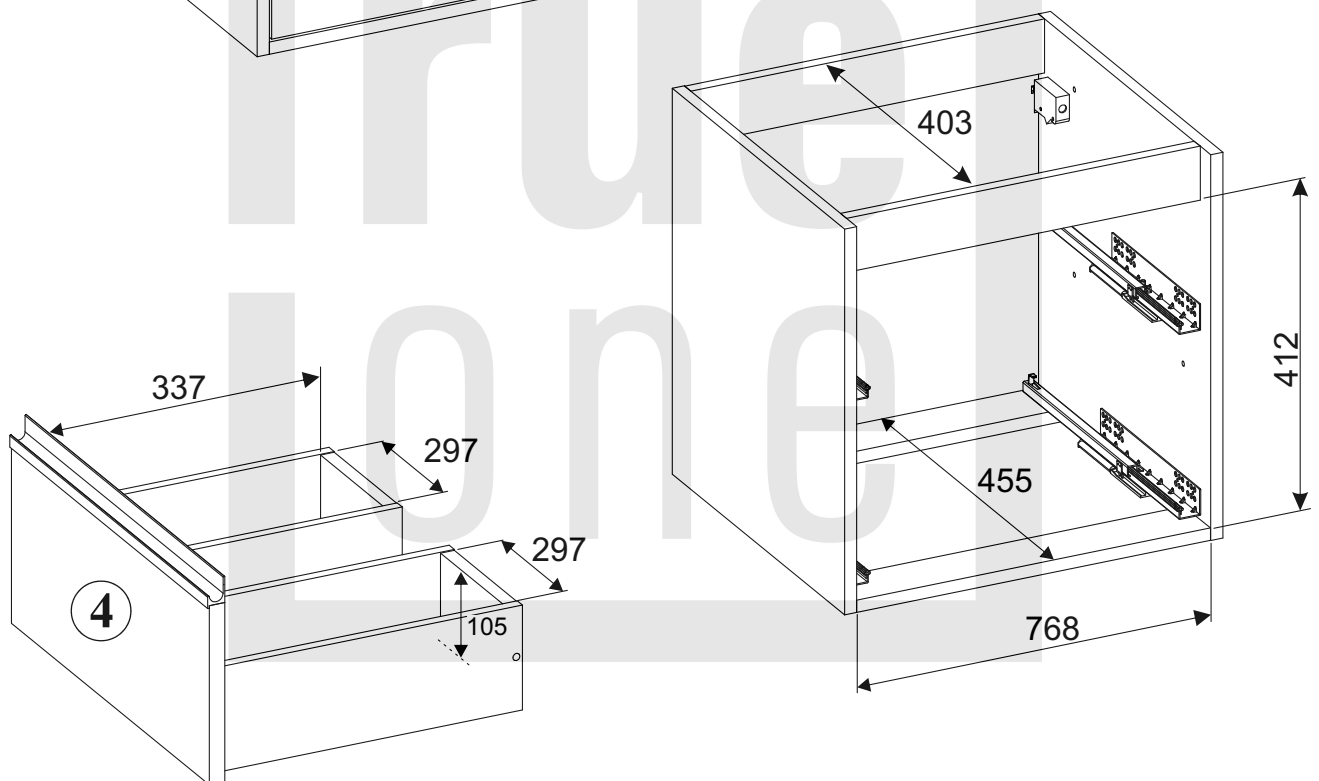

SZAFKA P./UM 82-80-46-2S

NO	Dim.			Col.-No	Qty
1	500	456	16	1/1	1
2	500	456	16	1/1	1
3	768	70	16	1/1	4
4	762	205	18	1/1	1
5	762	205	18	1/1	1
6	350	120	12	1/1	2
7	350	120	12	1/1	2
8	297	105	12	1/1	2
9	357	307	3	1/1	2
10	400	120	12	1/1	1
11	400	120	12	1/1	1
12	728	105	12	1/1	1
13	738	407	3	1/1	1

SZAFKA POD UMYWALKĘ 50 2S

SZAFKA POD UMYWALKĘ 60 2S

SZAFKA POD UMYWALKĘ 80 2S

A1 x8	3003605  ø8x35	A2 x12	3005048  ø6x30	B4 x20	3002942 	B5 x8	3001728  ø15x12	B6 x12	3002649  ø15x10	D6 x4	3000577  US ø4x30
D16 x8	3003843  ø3x20	G5 x12	3007863 	SZ7 x2	3001427 	D18 x16	3000564  ø6,3x13	C8 x6	3010702  7x50	C9 x1	3000331 
K5 x1	3000321  350	K7 x1	3000322  400	ZXP x1	3004886 	ZXL x1	3004885 				