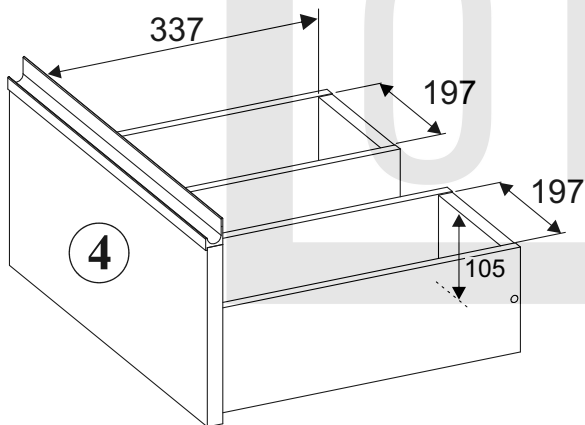

SZAFKA P./UM 82-60-46-2S

NO	Dim.			Col.-No	Qty
1	500	456	16	1/1	1
2	500	456	16	1/1	1
3	568	70	16	1/1	4
4	562	205	18	1/1	1
5	562	205	18	1/1	1
6	350	120	12	1/1	2
7	350	120	12	1/1	2
8	197	105	12	1/1	2
9	207	357	3	1/1	2
10	400	120	12	1/1	1
11	400	120	12	1/1	1
12	528	105	12	1/1	1
13	538	407	3	1/1	1

SZAFKA P./UM 82-80-46-2S

NO	Dim.			Col.-No	Qty
1	500	456	16	1/1	1
2	500	456	16	1/1	1
3	768	70	16	1/1	4
4	762	205	18	1/1	1
5	762	205	18	1/1	1
6	350	120	12	1/1	2
7	350	120	12	1/1	2
8	297	105	12	1/1	2
9	357	307	3	1/1	2
10	400	120	12	1/1	1
11	400	120	12	1/1	1
12	728	105	12	1/1	1
13	738	407	3	1/1	1

SZAFKA POD UMYWALKĘ 50 2S

SZAFKA POD UMYWALKĘ 60 2S

SZAFKA POD UMYWALKĘ 80 2S

A1 x8	3003605  ø8x35	A2 x12	3005048  ø6x30	B4 x20	3002942 	B5 x8	3001728  ø15x12	B6 x12	3002649  ø15x10	D6 x4	3000577  US ø4x30
D16 x8	3003843  ø3x20	G5 x12	3007863 	SZ7 x2	3001427 	D18 x16	3000564  ø6,3x13	C8 x6	3010702  7x50	C9 x1	3000331 
K5 x1	3000321  350	K7 x1	3000322  400	ZXP x1	3004886 	ZXL x1	3004885 				