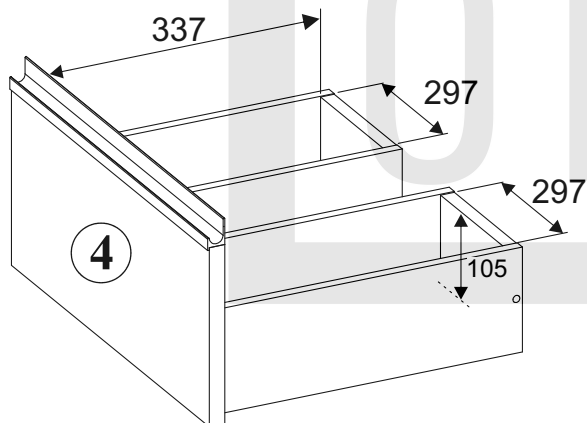

SZAFKA P./UM 82-80-46-2S

NO	Dim.			Col.-No	Qty
1	500	456	16	1/1	1
2	500	456	16	1/1	1
3	768	70	16	1/1	4
4	762	205	18	1/1	1
5	762	205	18	1/1	1
6	350	120	12	1/1	2
7	350	120	12	1/1	2
8	297	105	12	1/1	2
9	357	307	3	1/1	2
10	400	120	12	1/1	1
11	400	120	12	1/1	1
12	728	105	12	1/1	1
13	738	407	3	1/1	1

SZAFKA POD UMYWALKĘ 50 2S

SZAFKA POD UMYWALKĘ 60 2S

SZAFKA POD UMYWALKĘ 80 2S

A1 x8	3003605  ø8x35	A2 x12	3005048  ø6x30	B4 x20	3002942 	B5 x8	3001728  ø15x12	B6 x12	3002649  ø15x10	D6 x4	3000577  US ø4x30
D16 x8	3003843  ø3x20	G5 x12	3007863 	SZ7 x2	3001427 	D18 x16	3000564  ø6,3x13	C8 x6	3010702  7x50	C9 x1	3000331 
K5 x1	3000321  350	K7 x1	3000322  400	ZXP x1	3004886 	ZXL x1	3004885 				