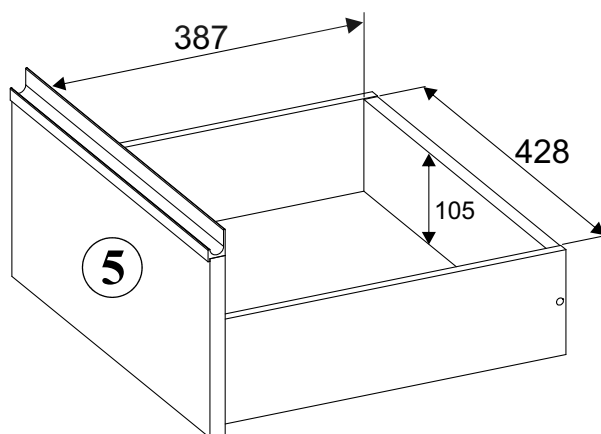

SZAFKA P./UM 82-50-46-2S
SZAFKA P./UM 82-60-46-2S
SZAFKA P./UM 82-80-46-2S

SZAFKA P./UM 82-50-46-2S

NO	Dim.			Col.-No	Qty
1	500	456	16	1/1	1
2	500	456	16	1/1	1
3	468	70	16	1/1	4
4	462	205	18	1/1	1
5	462	205	18	1/1	1
6	350	120	12	1/1	2
7	350	120	12	1/1	2
8	147	105	12	1/1	2
9	357	157	3	1/1	2
10	400	120	12	1/1	1
11	400	120	12	1/1	1
12	428	105	12	1/1	1
13	438	407	3	1/1	1

SZAFKA P./UM 82-60-46-2S

NO	Dim.			Col.-No	Qty
1	500	456	16	1/1	1
2	500	456	16	1/1	1
3	568	70	16	1/1	4
4	562	205	18	1/1	1
5	562	205	18	1/1	1
6	350	120	12	1/1	2
7	350	120	12	1/1	2
8	197	105	12	1/1	2
9	207	357	3	1/1	2
10	400	120	12	1/1	1
11	400	120	12	1/1	1
12	528	105	12	1/1	1
13	538	407	3	1/1	1

SZAFKA P./UM 82-80-46-2S

NO	Dim.			Col.-No	Qty
1	500	456	16	1/1	1
2	500	456	16	1/1	1
3	768	70	16	1/1	4
4	762	205	18	1/1	1
5	762	205	18	1/1	1
6	350	120	12	1/1	2
7	350	120	12	1/1	2
8	297	105	12	1/1	2
9	357	307	3	1/1	2
10	400	120	12	1/1	1
11	400	120	12	1/1	1
12	728	105	12	1/1	1
13	738	407	3	1/1	1

SZAFKA POD UMYWALKĘ 50 2S