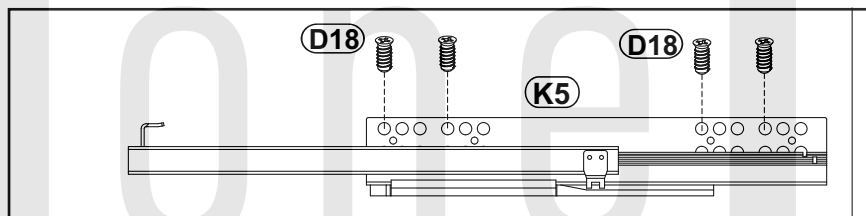

SZAFKA POD UMYWALKĘ 50 2S

SZAFKA POD UMYWALKĘ 60 2S

SZAFKA POD UMYWALKĘ 80 2S

A1 x8	3003605  ø8x35	A2 x12	3005048  ø6x30	B4 x20	3002942 	B5 x8	3001728  ø15x12	B6 x12	3002649  ø15x10	D6 x4	3000577  US ø4x30
D16 x8	3003843  ø3x20	G5 x12	3007863 	SZ7 x2	3001427 	D18 x16	3000564  ø6,3x13	C8 x6	3010702  7x50	C9 x1	3000331 
K5 x1	3000321  350	K7 x1	3000322  400	ZXP x1	3004886 	ZXL x1	3004885 				

True one®

1

B4		D6		D18		ZXL	
x4		x2	US $\varnothing 4 \times 30$	x8	$\varnothing 6,3 \times 13$	x1	
K5				K7			
x1	350			x1	400		

2

B4		D6		D18		ZXP	
x4		x2	US $\varnothing 4 \times 30$	x8	$\varnothing 6,3 \times 13$	x1	
K5				K7			
x1	350			x1	400		