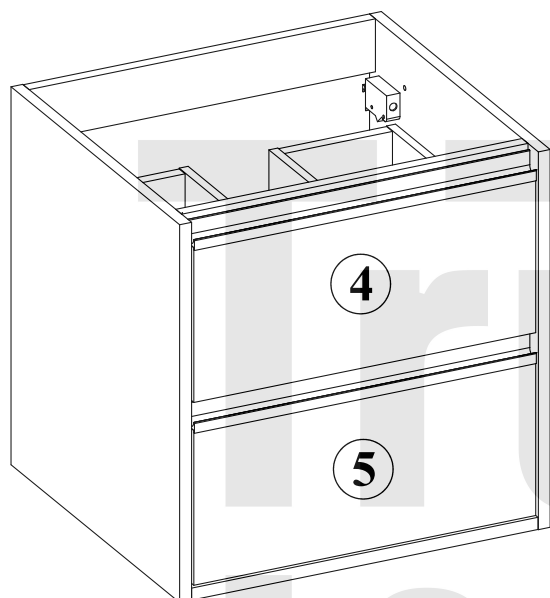

SZAFKA P./UM 82-50-46-2S
SZAFKA P./UM 82-60-46-2S
SZAFKA P./UM 82-80-46-2S

3026818

90 min

SILIKON

SZAFKA P./UM 82-50-46-2S
SZAFKA P./UM 82-60-46-2S
SZAFKA P./UM 82-80-46-2S

SZAFKA P./UM 82-50-46-2S

NO	Dim.			Col.-No	Qty
1	500	456	16	1/1	1
2	500	456	16	1/1	1
3	468	70	16	1/1	4
4	462	205	18	1/1	1
5	462	205	18	1/1	1
6	350	120	12	1/1	2
7	350	120	12	1/1	2
8	147	105	12	1/1	2
9	357	157	3	1/1	2
10	400	120	12	1/1	1
11	400	120	12	1/1	1
12	428	105	12	1/1	1
13	438	407	3	1/1	1