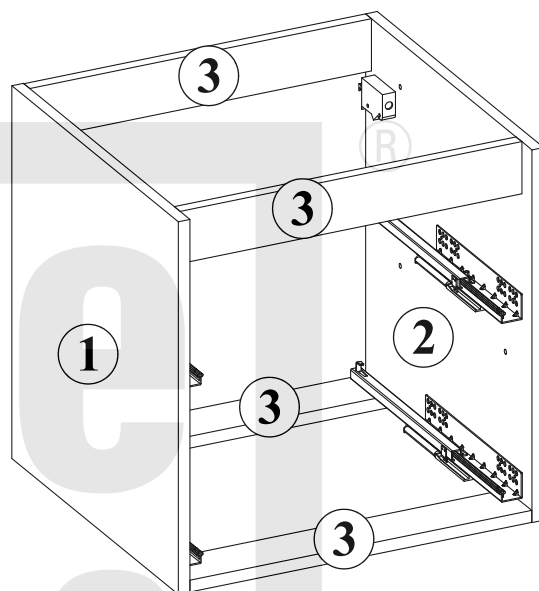

SZAFKA P./UM 82-50-46-2S
SZAFKA P./UM 82-60-46-2S
SZAFKA P./UM 82-80-46-2S

3026818

90 min

SILIKON

SZAFKA P./UM 82-50-46-2S
SZAFKA P./UM 82-60-46-2S
SZAFKA P./UM 82-80-46-2S

SZAFKA P./UM 82-50-46-2S

NO	Dim.			Col.-No	Qty
1	500	456	16	1/1	1
2	500	456	16	1/1	1
3	468	70	16	1/1	4
4	462	205	18	1/1	1
5	462	205	18	1/1	1
6	350	120	12	1/1	2
7	350	120	12	1/1	2
8	147	105	12	1/1	2
9	357	157	3	1/1	2
10	400	120	12	1/1	1
11	400	120	12	1/1	1
12	428	105	12	1/1	1
13	438	407	3	1/1	1

SZAFKA POD UMYWALKĘ 50 2S

SZAFKA POD UMYWALKĘ 60 2S

SZAFKA POD UMYWALKĘ 80 2S

A1 x8	3003605  ø8x35	A2 x12	3005048  ø6x30	B4 x20	3002942 	B5 x8	3001728  ø15x12	B6 x12	3002649  ø15x10	D6 x4	3000577  US ø4x30
D16 x8	3003843  ø3x20	G5 x12	3007863 	SZ7 x2	3001427 	D18 x16	3000564  ø6,3x13	C8 x6	3010702  7x50	C9 x1	3000331 
K5 x1	3000321  350	K7 x1	3000322  400	ZXP x1	3004886 	ZXL x1	3004885 				