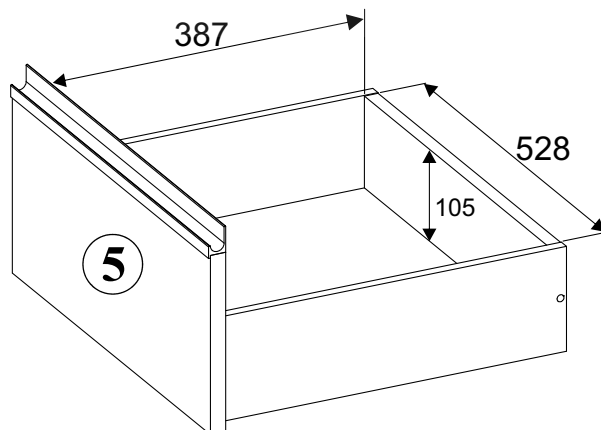

SZAFKA P./UM 82-60-46-2S

NO	Dim.			Col.-No	Qty
1	500	456	16	1/1	1
2	500	456	16	1/1	1
3	568	70	16	1/1	4
4	562	205	18	1/1	1
5	562	205	18	1/1	1
6	350	120	12	1/1	2
7	350	120	12	1/1	2
8	197	105	12	1/1	2
9	207	357	3	1/1	2
10	400	120	12	1/1	1
11	400	120	12	1/1	1
12	528	105	12	1/1	1
13	538	407	3	1/1	1

SZAFKA P./UM 82-80-46-2S

NO	Dim.			Col.-No	Qty
1	500	456	16	1/1	1
2	500	456	16	1/1	1
3	768	70	16	1/1	4
4	762	205	18	1/1	1
5	762	205	18	1/1	1
6	350	120	12	1/1	2
7	350	120	12	1/1	2
8	297	105	12	1/1	2
9	357	307	3	1/1	2
10	400	120	12	1/1	1
11	400	120	12	1/1	1
12	728	105	12	1/1	1
13	738	407	3	1/1	1

SZAFKA POD UMYWALKĘ 50 2S

SZAFKA POD UMYWALKĘ 60 2S

SZAFKA POD UMYWALKĘ 80 2S

A1 x8	3003605  ø8x35	A2 x12	3005048  ø6x30	B4 x20	3002942 	B5 x8	3001728  ø15x12	B6 x12	3002649  ø15x10	D6 x4	3000577  US ø4x30
D16 x8	3003843  ø3x20	G5 x12	3007863 	SZ7 x2	3001427 	D18 x16	3000564  ø6,3x13	C8 x6	3010702  7x50	C9 x1	3000331 
K5 x1	3000321  350	K7 x1	3000322  400	ZXP x1	3004886 	ZXL x1	3004885 				