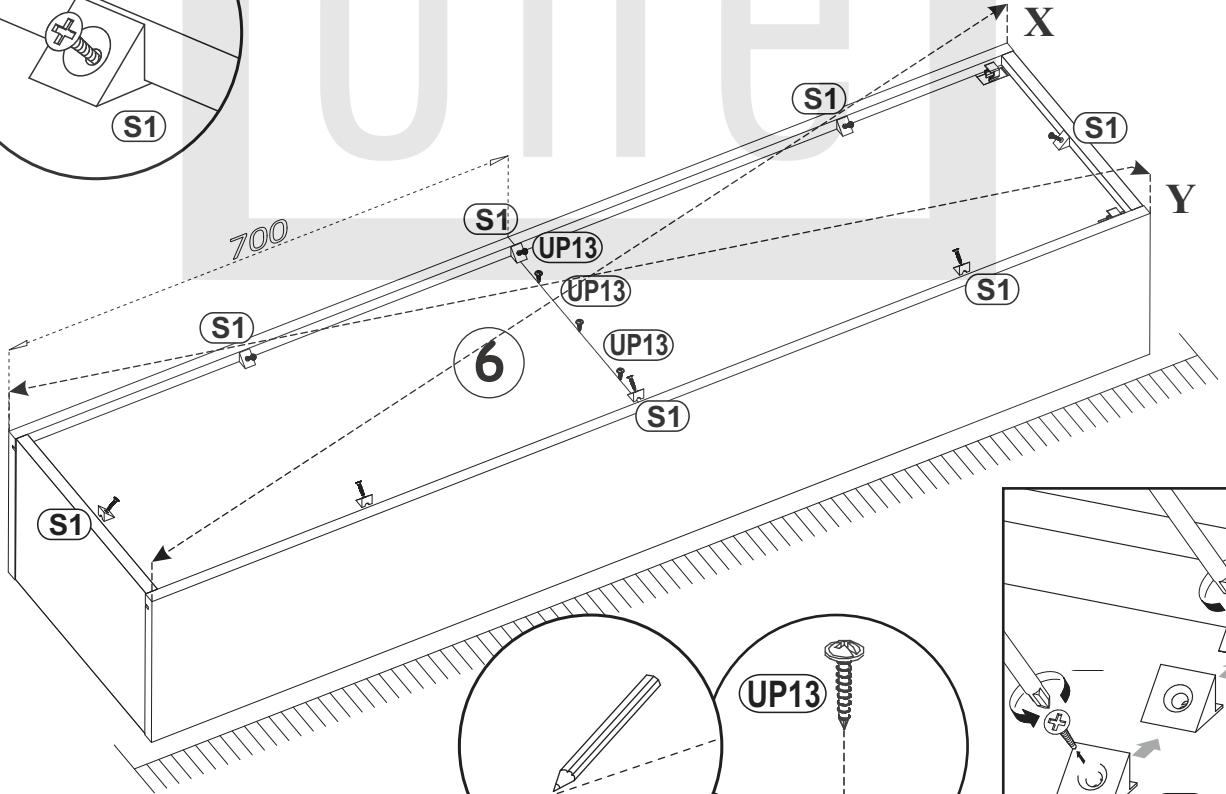

UP13		S1	
x3	UP03x16	x8