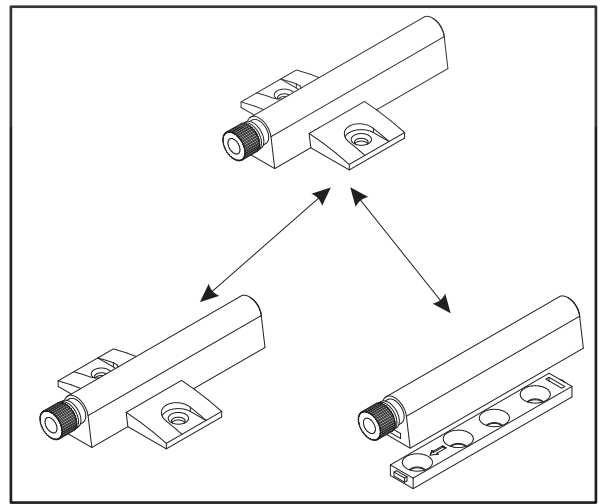

XILO - SŁUPEK WYSOKI 1D 80-01-D-1D

NO	Dim.			Col.-No	Qty
1	1400	234	16	1	2
2	318	234	16	1	2
3	318	214	16	1	1
4	318	204	16	1	2
105	1394	344	16	1	1
6	1378	330	3	1	1

XILO - SŁUPEK WYSOKI 1D 80-01-D-1D

XILO
SŁUPEK WYSOKI 1D 80-01-D-1D

XILO
SŁUPEK WYSOKI 1D 80-01-D-1D

A1 x12  ø8x36	B4 x12 	B5 x12  ø15x12	G5 x12 	ZXP x1 	ZXL x1 
E21 x4  Ø35	E2 x4  H=0	D10 x8  USØ3,5x13	G7 x8 	Z2 x8  Ø5	Z5 x4  Ø10
S1 x8 	G04 x1  L-148mm.	SZ7 x2 	KR1 x4 	D7 x2  USØ3x16	D6 x4  USØ3,5x30
UP13 x3  UPØ3x16	G2 x1 				

XILO
SŁUPEK WYSOKI 1D 80-01-D-1D

1

D6	
x4	USØ3,5x30

Z5	
x4	Ø10

B4	
x12	

G7	
x8	

ZXP	
x1	

ZXL	
x1	

XILO
SŁUPEK WYSOKI 1D 80-01-D-1D

14

D7		G04	
x2	USØ3x16	x1	L-148mm.