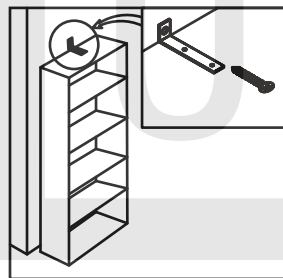

XILO - SŁUPEK WYSOKI 1D 80-01-D-1D

NO	Dim.			Col.-No	Qty
1	1400	234	16	1	2
2	318	234	16	1	2
3	318	214	16	1	1
4	318	204	16	1	2
105	1394	344	16	1	1
6	1378	330	3	1	1

XILO - SŁUPEK WYSOKI 1D 80-01-D-1D

XILO
SŁUPEK WYSOKI 1D 80-01-D-1D

XILO
SŁUPEK WYSOKI 1D 80-01-D-1D

A1 x12  ø8x36	B4 x12 	B5 x12  ø15x12	G5 x12 	ZXP x1 	ZXL x1 
E21 x4  Ø35	E2 x4  H=0	D10 x8  USØ3,5x13	G7 x8 	Z2 x8  Ø5	Z5 x4  Ø10
S1 x8 	G04 x1  L-148mm.	SZ7 x2 	KR1 x4 	D7 x2  USØ3x16	D6 x4  USØ3,5x30
UP13 x3  UPØ3x16	G2 x1 				

XILO
SŁUPEK WYSOKI 1D 80-01-D-1D

1

D6	
x4	USØ3,5x30

Z5	
x4	Ø10

B4	
x12	

G7	
x8	

ZXP	
x1	

ZXL	
x1	