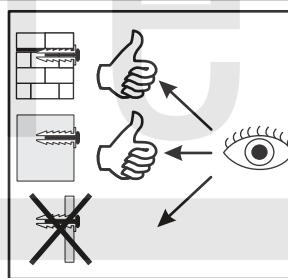

XILO - SŁUPEK WYSOKI 1D 80-01-D-1D

NO	Dim.			Col.-No	Qty
1	1400	234	16	1	2
2	318	234	16	1	2
3	318	214	16	1	1
4	318	204	16	1	2
105	1394	344	16	1	1
6	1378	330	3	1	1

XILO - SŁUPEK WYSOKI 1D 80-01-D-1D

XILO
SŁUPEK WYSOKI 1D 80-01-D-1D

XILO
SŁUPEK WYSOKI 1D 80-01-D-1D

A1 x12  ø8x36	B4 x12 	B5 x12  ø15x12	G5 x12 	ZXP x1 	ZXL x1 
E21 x4  Ø35	E2 x4  H=0	D10 x8  USØ3,5x13	G7 x8 	Z2 x8  Ø5	Z5 x4  Ø10
S1 x8 	G04 x1  L-148mm.	SZ7 x2 	KR1 x4 	D7 x2  USØ3x16	D6 x4  USØ3,5x30
UP13 x3  UPØ3x16	G2 x1 				

XILO
SŁUPEK WYSOKI 1D 80-01-D-1D

1

D6	
x4	USØ3,5x30

Z5	
x4	Ø10

B4	
x12	

G7	
x8	

ZXP	
x1	

ZXL	
x1	