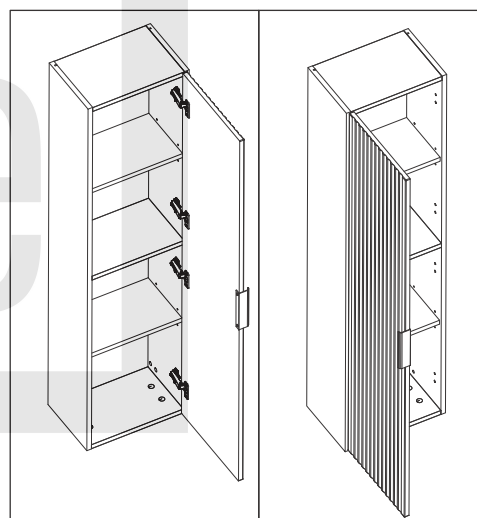

XILO - SŁUPEK WYSOKI 1D 80-01-D-1D

NO	Dim.			Col.-No	Qty
1	1400	234	16	1	2
2	318	234	16	1	2
3	318	214	16	1	1
4	318	204	16	1	2
105	1394	344	16	1	1
6	1378	330	3	1	1

XILO - SŁUPEK WYSOKI 1D 80-01-D-1D

XILO
SŁUPEK WYSOKI 1D 80-01-D-1D

XILO
SŁUPEK WYSOKI 1D 80-01-D-1D

A1 x12  ø8x36	B4 x12 	B5 x12  ø15x12	G5 x12 	ZXP x1 	ZXL x1 
E21 x4  Ø35	E2 x4  H=0	D10 x8  USØ3,5x13	G7 x8 	Z2 x8  Ø5	Z5 x4  Ø10
S1 x8 	G04 x1  L-148mm.	SZ7 x2 	KR1 x4 	D7 x2  USØ3x16	D6 x4  USØ3,5x30
UP13 x3  UPØ3x16	G2 x1 				

XILO
SŁUPEK WYSOKI 1D 80-01-D-1D

1

D6	
x4	USØ3,5x30

Z5	
x4	Ø10

B4	
x12	

G7	
x8	

ZXP	
x1	

ZXL	
x1	

XILO
SŁUPEK WYSOKI 1D 80-01-D-1D

14

D7		G04	
x2	USØ3x16	x1	L-148mm.