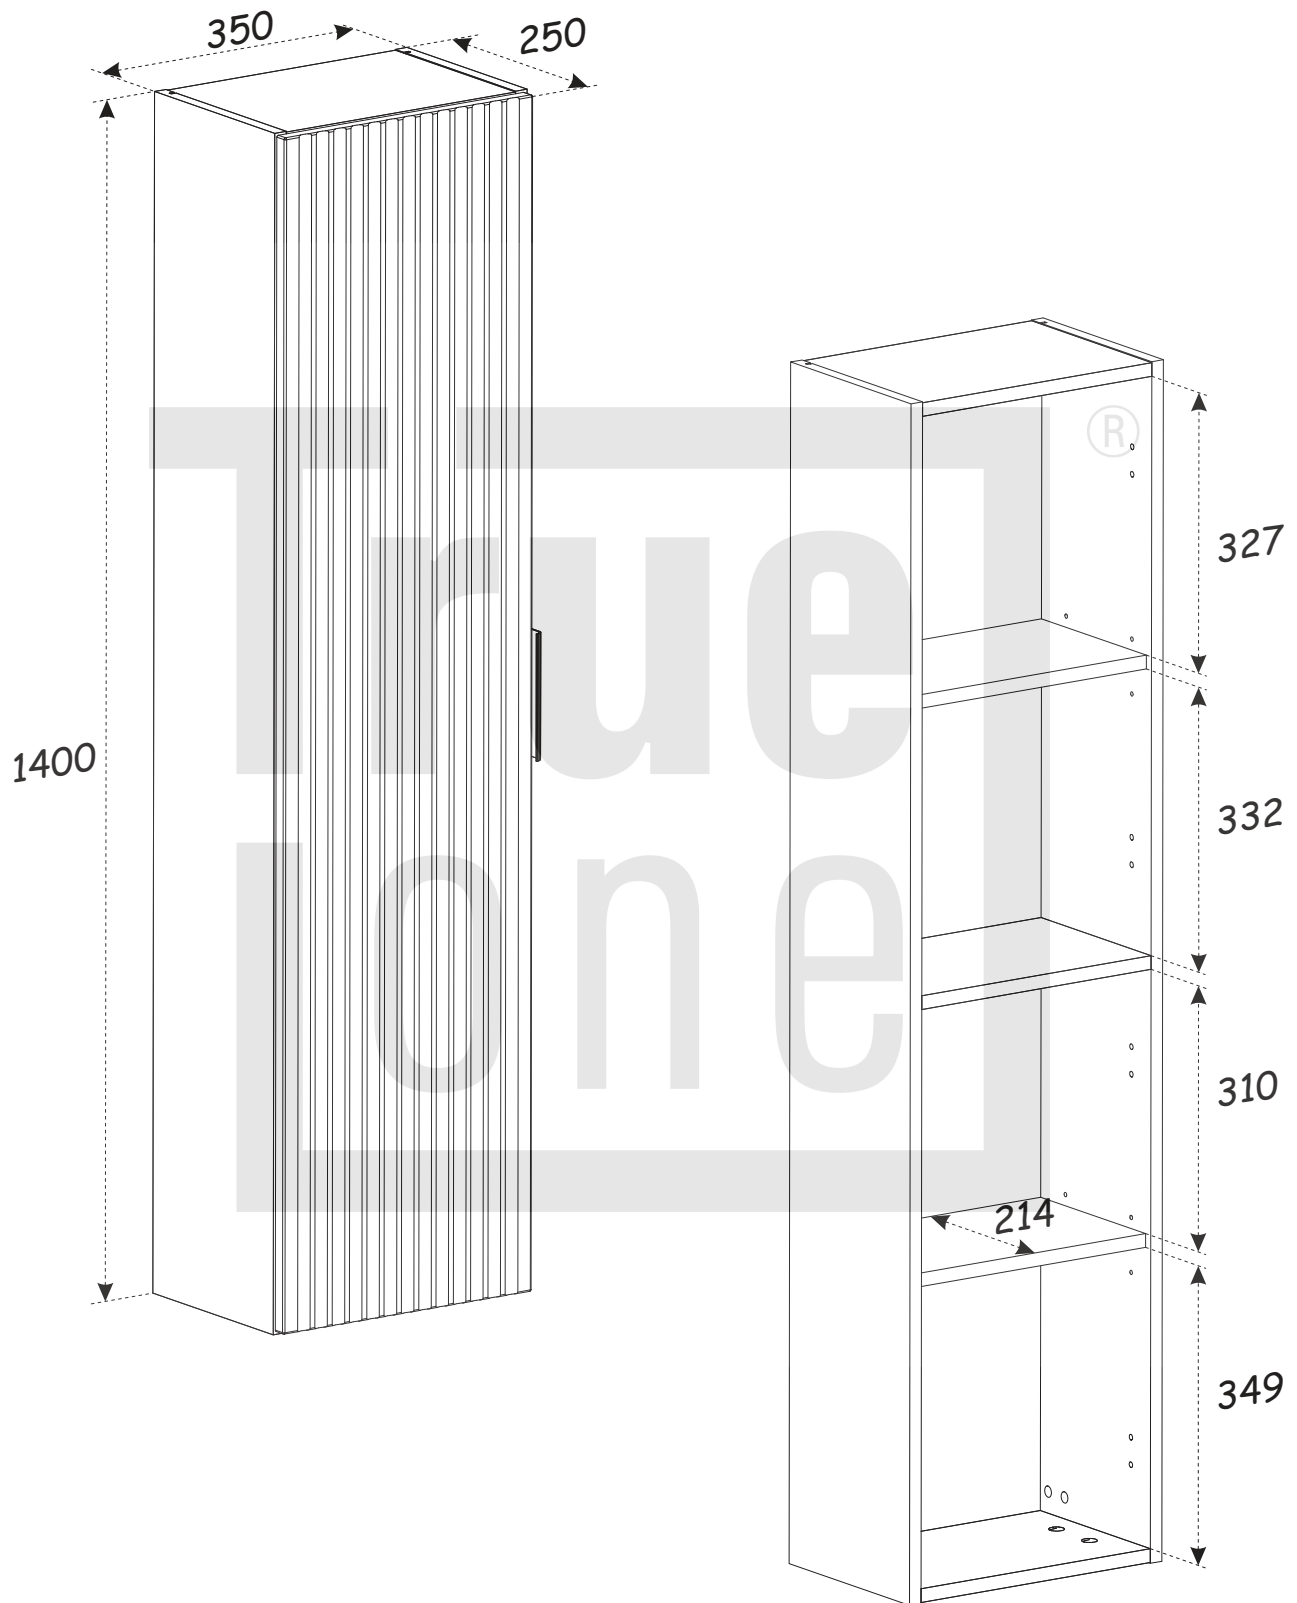

XILO - SŁUPEK WYSOKI 1D 80-01-D-1D

NO	Dim.			Col.-No	Qty
1	1400	234	16	1	2
2	318	234	16	1	2
3	318	214	16	1	1
4	318	204	16	1	2
105	1394	344	16	1	1
6	1378	330	3	1	1

XILO - SŁUPEK WYSOKI 1D 80-01-D-1D

XILO
SŁUPEK WYSOKI 1D 80-01-D-1D

XILO
SŁUPEK WYSOKI 1D 80-01-D-1D

A1 x12  ø8x36	B4 x12 	B5 x12  ø15x12	G5 x12 	ZXP x1 	ZXL x1 
E21 x4  Ø35	E2 x4  H=0	D10 x8  USØ3,5x13	G7 x8 	Z2 x8  Ø5	Z5 x4  Ø10
S1 x8 	G04 x1  L-148mm.	SZ7 x2 	KR1 x4 	D7 x2  USØ3x16	D6 x4  USØ3,5x30
UP13 x3  UPØ3x16	G2 x1 				

XILO
SŁUPEK WYSOKI 1D 80-01-D-1D

1

D6	
x4	USØ3,5x30

Z5	
x4	Ø10

B4	
x12	

G7	
x8	

ZXP	
x1	

ZXL	
x1	

XILO
SŁUPEK WYSOKI 1D 80-01-D-1D

14

D7		G04	
x2	USØ3x16	x1	L-148mm.