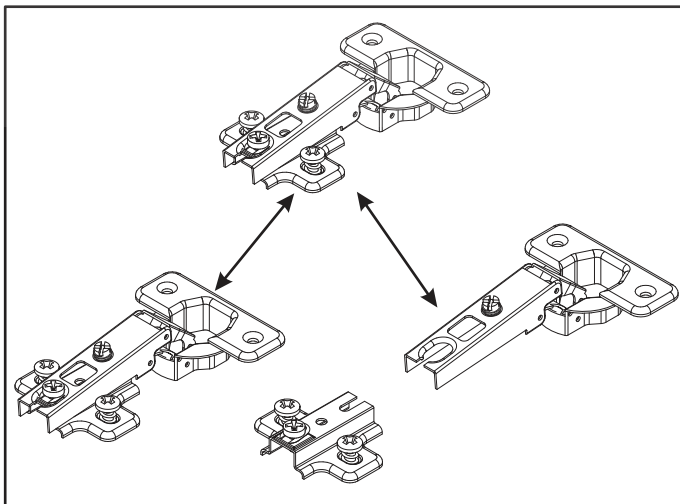

XILO - SŁUPEK WYSOKI 1D 80-01-D-1D

NO	Dim.			Col.-No	Qty
1	1400	234	16	1	2
2	318	234	16	1	2
3	318	214	16	1	1
4	318	204	16	1	2
105	1394	344	16	1	1
6	1378	330	3	1	1

XILO - SŁUPEK WYSOKI 1D 80-01-D-1D

XILO
SŁUPEK WYSOKI 1D 80-01-D-1D

XILO
SŁUPEK WYSOKI 1D 80-01-D-1D

A1 x12  ø8x36	B4 x12 	B5 x12  ø15x12	G5 x12 	ZXP x1 	ZXL x1 
E21 x4  Ø35	E2 x4  H=0	D10 x8  USØ3,5x13	G7 x8 	Z2 x8  Ø5	Z5 x4  Ø10
S1 x8 	G04 x1  L-148mm.	SZ7 x2 	KR1 x4 	D7 x2  USØ3x16	D6 x4  USØ3,5x30
UP13 x3  UPØ3x16	G2 x1 				

XILO
SŁUPEK WYSOKI 1D 80-01-D-1D

1

D6	
x4	USØ3,5x30

Z5	
x4	Ø10

B4	
x12	

G7	
x8	

ZXP	
x1	

ZXL	
x1	

XILO
SŁUPEK WYSOKI 1D 80-01-D-1D

14

D7		G04	
x2	USØ3x16	x1	L-148mm.