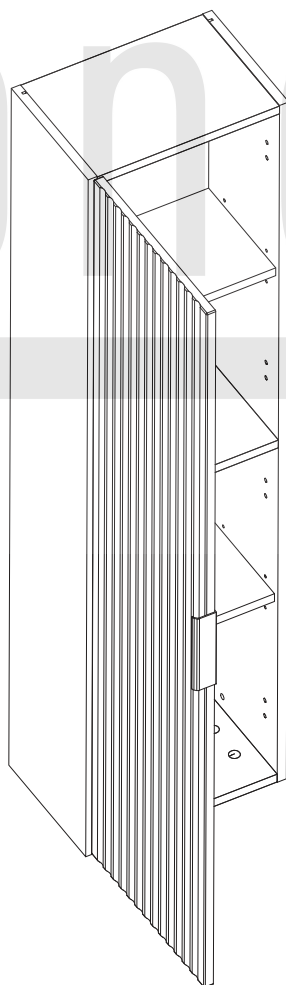

XILO - SŁUPEK WYSOKI 1D 80-01-D-1D

NO	Dim.			Col.-No	Qty
1	1400	234	16	1	2
2	318	234	16	1	2
3	318	214	16	1	1
4	318	204	16	1	2
105	1394	344	16	1	1
6	1378	330	3	1	1

XILO - SŁUPEK WYSOKI 1D 80-01-D-1D

XILO
SŁUPEK WYSOKI 1D 80-01-D-1D

XILO
SŁUPEK WYSOKI 1D 80-01-D-1D

A1 x12  ø8x36	B4 x12 	B5 x12  ø15x12	G5 x12 	ZXP x1 	ZXL x1 
E21 x4  Ø35	E2 x4  H=0	D10 x8  USØ3,5x13	G7 x8 	Z2 x8  Ø5	Z5 x4  Ø10
S1 x8 	G04 x1  L-148mm.	SZ7 x2 	KR1 x4 	D7 x2  USØ3x16	D6 x4  USØ3,5x30
UP13 x3  UPØ3x16	G2 x1 				

7

UP13		S1	
x3	UP03x16	x8	

8

SZ7		KR1	
x2		x4	

9-11

12-14

XILO
SŁUPEK WYSOKI 1D 80-01-D-1D

9

Z2		E2	
x8	Ø5	x4	H=0

®

10

XILO
SŁUPEK WYSOKI 1D 80-01-D-1D

11

105

D7

G04