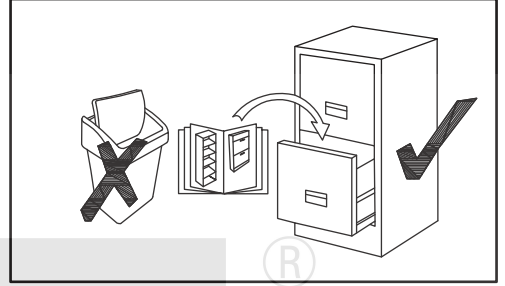

XILO - SŁUPEK WYSOKI 1D 80-01-D-1D

NO	Dim.			Col.-No	Qty
1	1400	234	16	1	2
2	318	234	16	1	2
3	318	214	16	1	1
4	318	204	16	1	2
105	1394	344	16	1	1
6	1378	330	3	1	1

XILO - SŁUPEK WYSOKI 1D 80-01-D-1D

XILO
SŁUPEK WYSOKI 1D 80-01-D-1D

XILO
SŁUPEK WYSOKI 1D 80-01-D-1D

A1 x12  ø8x36	B4 x12 	B5 x12  ø15x12	G5 x12 	ZXP x1 	ZXL x1 
E21 x4  Ø35	E2 x4  H=0	D10 x8  USØ3,5x13	G7 x8 	Z2 x8  Ø5	Z5 x4  Ø10
S1 x8 	G04 x1  L-148mm.	SZ7 x2 	KR1 x4 	D7 x2  USØ3x16	D6 x4  USØ3,5x30
UP13 x3  UPØ3x16	G2 x1 				