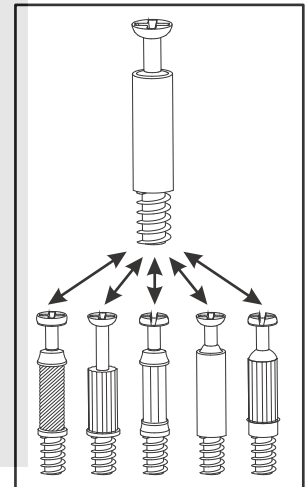

XILO - SŁUPEK WYSOKI 1D 80-01-D-1D

NO	Dim.			Col.-No	Qty
1	1400	234	16	1	2
2	318	234	16	1	2
3	318	214	16	1	1
4	318	204	16	1	2
105	1394	344	16	1	1
6	1378	330	3	1	1

XILO - SŁUPEK WYSOKI 1D 80-01-D-1D

XILO
SŁUPEK WYSOKI 1D 80-01-D-1D

XILO
SŁUPEK WYSOKI 1D 80-01-D-1D

A1 x12  ø8x36	B4 x12 	B5 x12  ø15x12	G5 x12 	ZXP x1 	ZXL x1 
E21 x4  Ø35	E2 x4  H=0	D10 x8  USØ3,5x13	G7 x8 	Z2 x8  Ø5	Z5 x4  Ø10
S1 x8 	G04 x1  L-148mm.	SZ7 x2 	KR1 x4 	D7 x2  USØ3x16	D6 x4  USØ3,5x30
UP13 x3  UPØ3x16	G2 x1 				

XILO
SŁUPEK WYSOKI 1D 80-01-D-1D

1

D6	
x4	USØ3,5x30

Z5	
x4	Ø10

B4	
x12	

G7	
x8	

ZXP	
x1	

ZXL	
x1	

XILO
SŁUPEK WYSOKI 1D 80-01-D-1D

14

D7		G04	
x2	USØ3x16	x1	L-148mm.