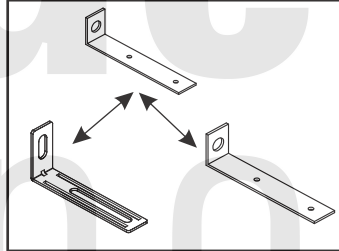

XILO - SZAFKA OTWARTA 81-01-A

NO	Dim. [mm]			Col.-No	Qty
1	570	442	16	1	1
2	570	442	16	1	1
3	168	442	16	1	1
4	168	80	16	1	2
5	168	412	16	1	1
6	556	180	3	1	1

XILO - SZAFKA OTWARTA 81-01-A

A1 x8  ø8x36	B4 x8 	B5 x8  ø15x12	G5 x8 	ZXP x1 	ZXL x1 
S1 x5 	G7 x4 	D6 x4  USØ3,5x30	UP13 x2  UPØ3x16	SZ7 x2 	KR1 x4 
G2 x1 					

True
one[®]

1

D6	
x4	USØ3,5x30

B4	
x8	

G7	
x4	

ZXP	
x1	

ZXL	
x1	

A1	
x8	ø8x36

B5	
x8	ø15x12

G5	
x4	

2

3

G5	
x4	

4

5

UP13	
x2	UP03x16