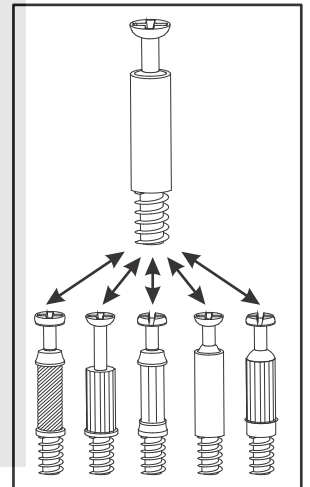

XILO - SZAFKA OTWARTA 81-01-A

NO	Dim. [mm]			Col.-No	Qty
1	570	442	16	1	1
2	570	442	16	1	1
3	168	442	16	1	1
4	168	80	16	1	2
5	168	412	16	1	1
6	556	180	3	1	1

XILO - SZAFKA OTWARTA 81-01-A

A1 x8  ø8x36	B4 x8 	B5 x8  ø15x12	G5 x8 	ZXP x1 	ZXL x1 
S1 x5 	G7 x4 	D6 x4  USØ3,5x30	UP13 x2  UPØ3x16	SZ7 x2 	KR1 x4 
G2 x1 					

True
one[®]

1

D6	
x4	USØ3,5x30

B4	
x8	

G7	
x4	

ZXP	
x1	

ZXL	
x1	

A1	
x8	ø8x36

B5	
x8	ø15x12

G5	
x4	

2

3

G5	
x4	

4

5

UP13	
x2	UP03x16