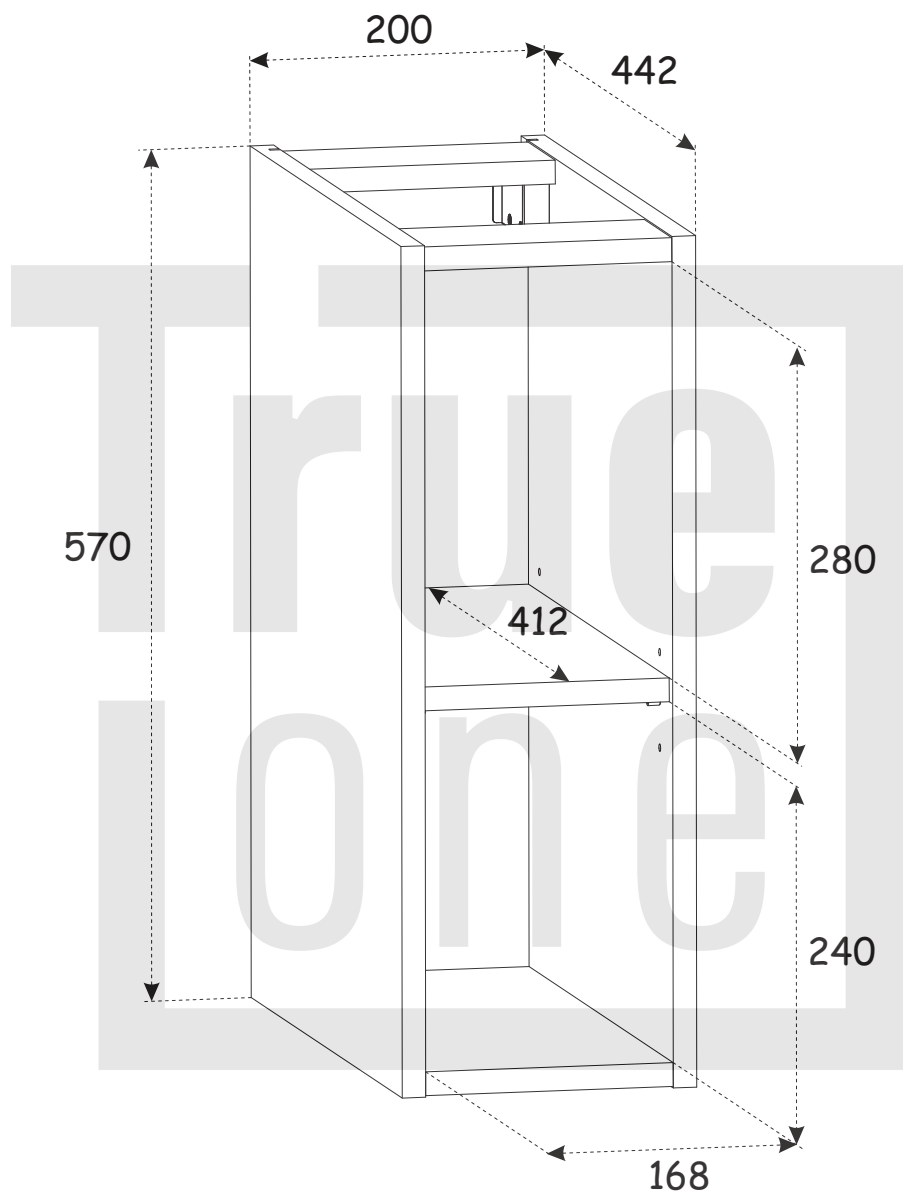

XILO - SZAFKA OTWARTA 81-01-A

NO	Dim. [mm]			Col.-No	Qty
1	570	442	16	1	1
2	570	442	16	1	1
3	168	442	16	1	1
4	168	80	16	1	2
5	168	412	16	1	1
6	556	180	3	1	1

XILO - SZAFKA OTWARTA 81-01-A

A1 x8  ø8x36	B4 x8 	B5 x8  ø15x12	G5 x8 	ZXP x1 	ZXL x1 
S1 x5 	G7 x4 	D6 x4  USØ3,5x30	UP13 x2  UPØ3x16	SZ7 x2 	KR1 x4 
G2 x1 					

True
one[®]

1

D6	
x4	USØ3,5x30

B4	
x8	

G7	
x4	

ZXP	
x1	

ZXL	
x1	

A1	
x8	ø8x36

B5	
x8	ø15x12

G5	
x4	

2

3

G5	
x4	

4

5

UP13	
x2	UP03x16