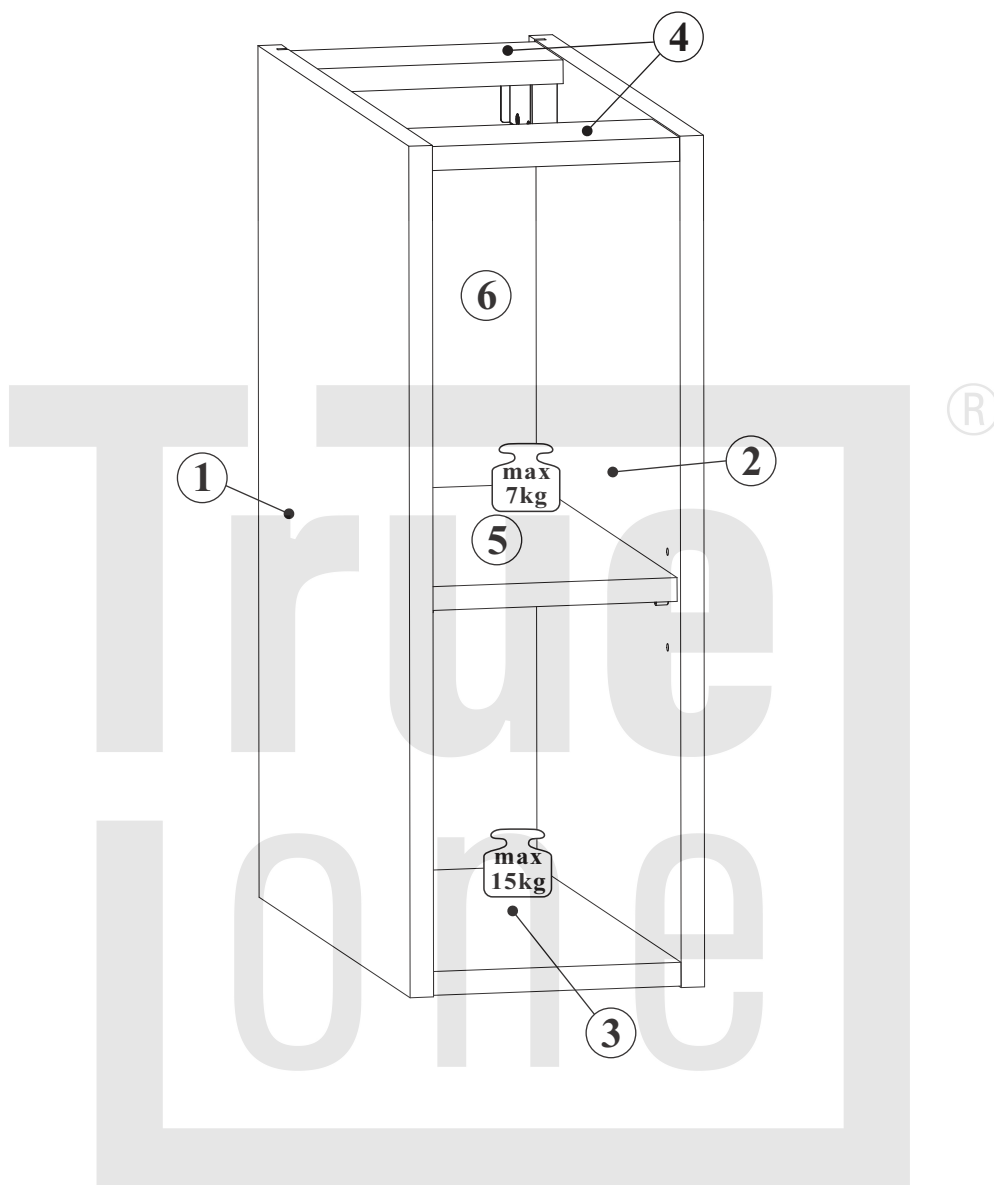

XILO - SZAFKA OTWARTA 81-01-A

NO	Dim. [mm]			Col.-No	Qty
1	570	442	16	1	1
2	570	442	16	1	1
3	168	442	16	1	1
4	168	80	16	1	2
5	168	412	16	1	1
6	556	180	3	1	1

XILO - SZAFKA OTWARTA 81-01-A

A1 x8  ø8x36	B4 x8 	B5 x8  ø15x12	G5 x8 	ZXP x1 	ZXL x1 
S1 x5 	G7 x4 	D6 x4  USØ3,5x30	UP13 x2  UPØ3x16	SZ7 x2 	KR1 x4 
G2 x1 					

True
one[®]

1

D6	
x4	USØ3,5x30

B4	
x8	

G7	
x4	

ZXP	
x1	

ZXL	
x1	

A1	
x8	ø8x36

B5	
x8	ø15x12

G5	
x4	

2

3

G5	
x4	

4

5

UP13	
x2	UP03x16