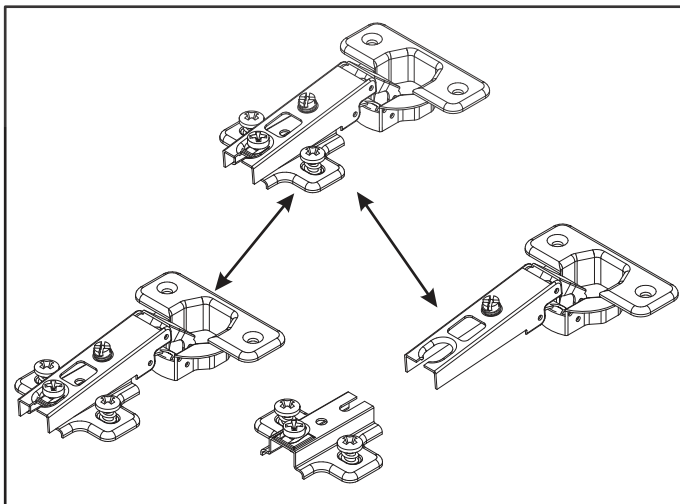

XILO - SZAFKA OTWARTA 81-01-A

NO	Dim. [mm]			Col.-No	Qty
1	570	442	16	1	1
2	570	442	16	1	1
3	168	442	16	1	1
4	168	80	16	1	2
5	168	412	16	1	1
6	556	180	3	1	1

XILO - SZAFKA OTWARTA 81-01-A

A1 x8  ø8x36	B4 x8 	B5 x8  ø15x12	G5 x8 	ZXP x1 	ZXL x1 
S1 x5 	G7 x4 	D6 x4  USØ3,5x30	UP13 x2  UPØ3x16	SZ7 x2 	KR1 x4 
G2 x1 					

True
one[®]

1

D6	
x4	USØ3,5x30

B4	
x8	

G7	
x4	

ZXP	
x1	

ZXL	
x1	

A1	
x8	ø8x36

B5	
x8	ø15x12

G5	
x4	

2

3

G5	
x4	

4

5

UP13	
x2	UP03x16