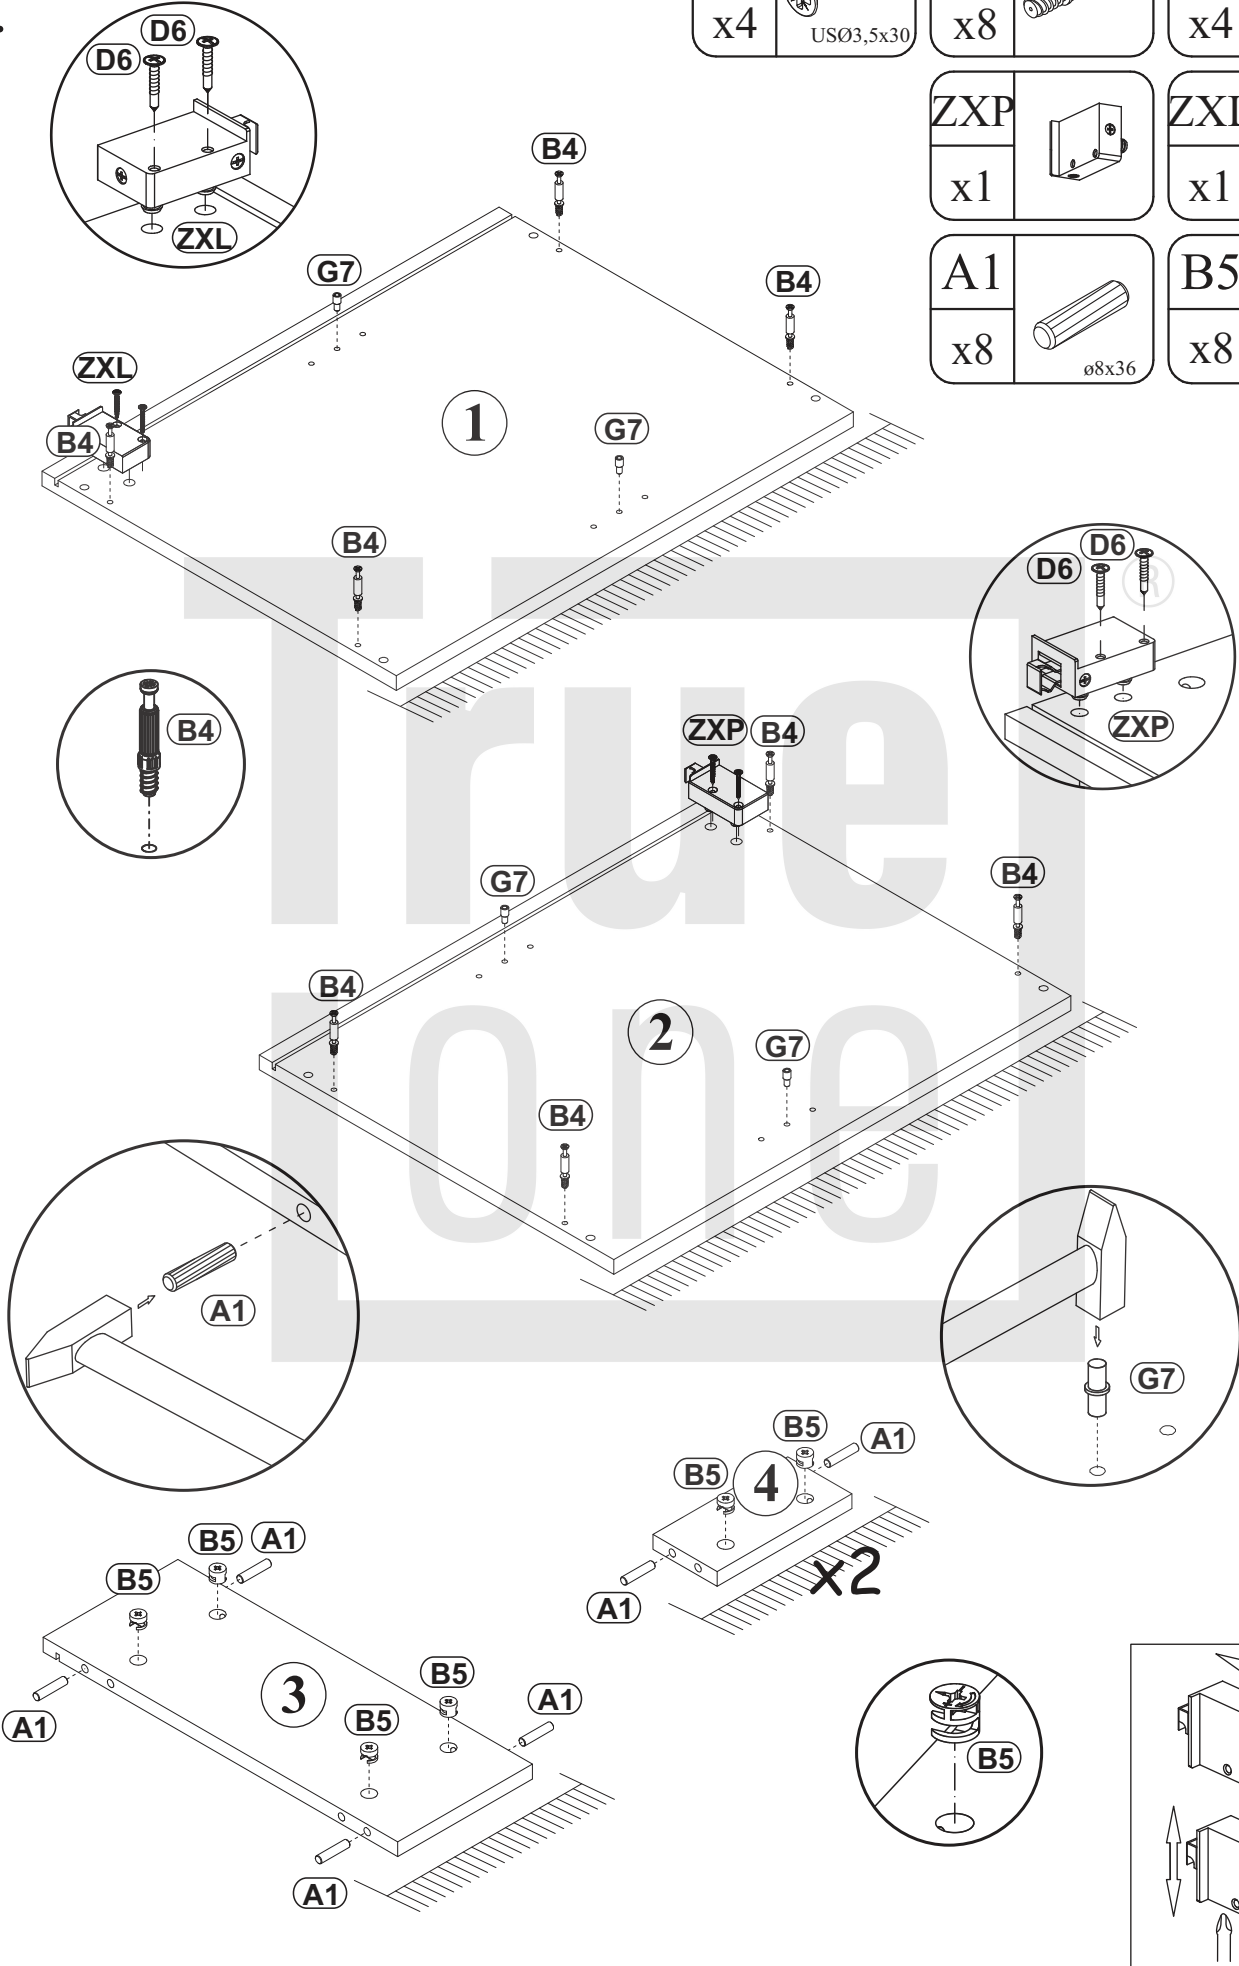

XILO - SZAFKA OTWARTA 81-01-A

NO	Dim. [mm]			Col.-No	Qty
1	570	442	16	1	1
2	570	442	16	1	1
3	168	442	16	1	1
4	168	80	16	1	2
5	168	412	16	1	1
6	556	180	3	1	1

XILO - SZAFKA OTWARTA 81-01-A

A1 x8  ø8x36	B4 x8 	B5 x8  ø15x12	G5 x8 	ZXP x1 	ZXL x1 
S1 x5 	G7 x4 	D6 x4  USØ3,5x30	UP13 x2  UPØ3x16	SZ7 x2 	KR1 x4 
G2 x1 					

True
one[®]

1

D6	
x4	USØ3,5x30

B4	
x8	

G7	
x4	

ZXP	
x1	

ZXL	
x1	

A1	
x8	ø8x36

B5	
x8	ø15x12

G5	
x4	

2

3

G5	
x4	

4

5

UP13	
x2	UP03x16

S1	
x5	

6

SZ7		KR1	
x2		x4	