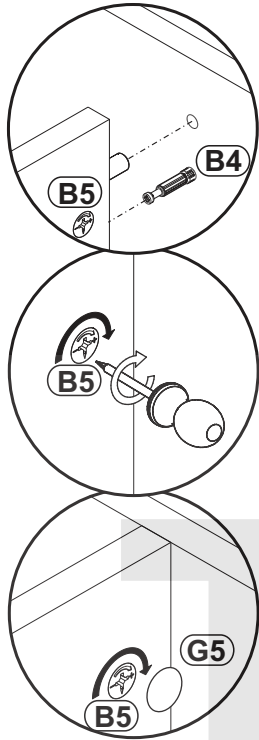

XILO - SZAFKA OTWARTA 81-01-A

NO	Dim. [mm]			Col.-No	Qty
1	570	442	16	1	1
2	570	442	16	1	1
3	168	442	16	1	1
4	168	80	16	1	2
5	168	412	16	1	1
6	556	180	3	1	1

XILO - SZAFKA OTWARTA 81-01-A

A1 x8  ø8x36	B4 x8 	B5 x8  ø15x12	G5 x8 	ZXP x1 	ZXL x1 
S1 x5 	G7 x4 	D6 x4  USØ3,5x30	UP13 x2  UPØ3x16	SZ7 x2 	KR1 x4 
G2 x1 					

True
one[®]

1

D6	
x4	USØ3,5x30

B4	
x8	

G7	
x4	

ZXP	
x1	

ZXL	
x1	

A1	
x8	ø8x36

B5	
x8	ø15x12

G5	
x4	

2

3

G5	
x4	

4

5

UP13	
x2	UP03x16

S1	
x5	

6

SZ7		KR1	
x2		x4	