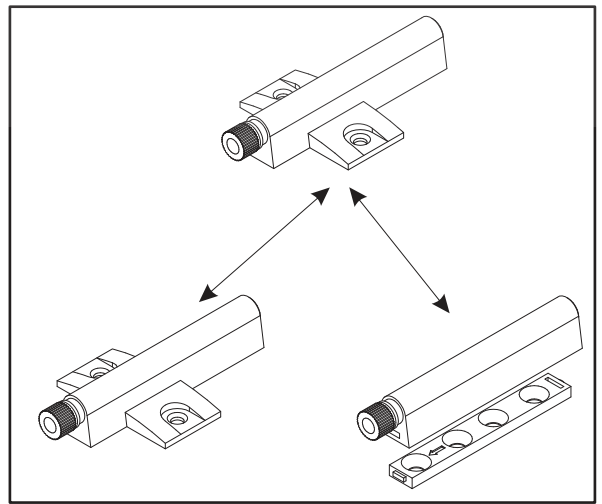

XILO - SZAFKA OTWARTA 81-01-A

NO	Dim. [mm]			Col.-No	Qty
1	570	442	16	1	1
2	570	442	16	1	1
3	168	442	16	1	1
4	168	80	16	1	2
5	168	412	16	1	1
6	556	180	3	1	1

XILO - SZAFKA OTWARTA 81-01-A

A1 x8  ø8x36	B4 x8 	B5 x8  ø15x12	G5 x8 	ZXP x1 	ZXL x1 
S1 x5 	G7 x4 	D6 x4  USØ3,5x30	UP13 x2  UPØ3x16	SZ7 x2 	KR1 x4 
G2 x1 					

True
one[®]

1

D6	
x4	USØ3,5x30

B4	
x8	

G7	
x4	

ZXP	
x1	

ZXL	
x1	

A1	
x8	ø8x36

B5	
x8	ø15x12

G5	
x4	

2

3

G5	
x4	

4

5

UP13	
x2	UP03x16