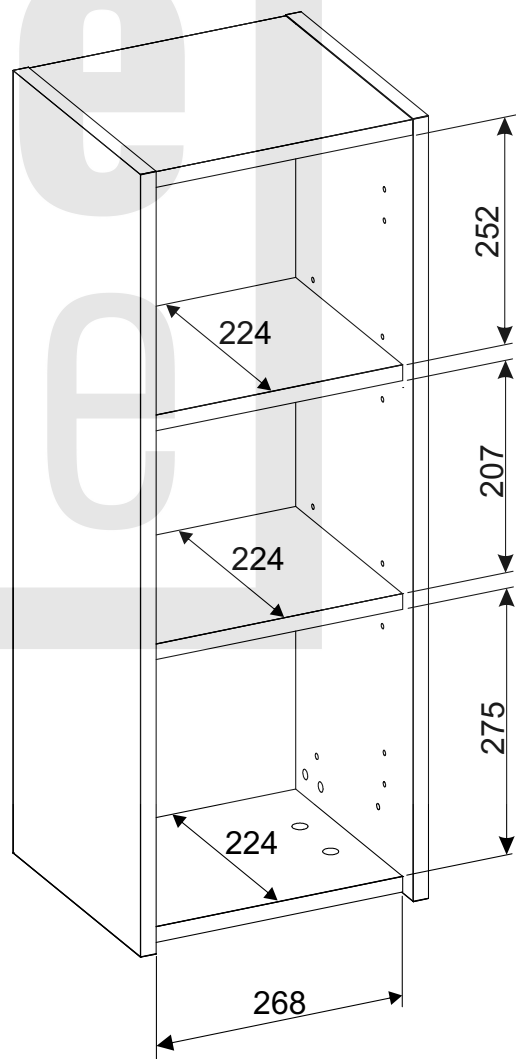

SZAFKA WISZĄCA 1D

NO	Dim.			Col.-No	Qty
1	800	266	16	1/1	2
2	268	265	16	1/1	1
3	268	244	16	1/1	1
4	268	223	16	1/1	2
5	748	262	18	1/1	1
6	776	278	3	1/1	1

40 min

3026942

SZAFKA WISZĄCA 1D

SZAFKA WISZĄCA 1D

SZAFKA WISZĄCA 1D

A1 x8  ø8x35	B5 x8  ø15x12	B4 x8 	D11 x4  US ø3,5x16	D6 x4  US ø4x30	G5 x8  3024814 3024202 3025230
G7 x8 	S1 x6 	ZXP x1 	ZXL x1 	SZ7 x2 	E8 x2  ø35 3015877
E29 x2  H=2 3015877	ZK x4  3011830	G6 x2  3027934 3027405 3027404			

True one

SZAFKA WISZĄCA 1D

1

A1 x4		B4 x8		B5 x4		D6 x4	
G7 x8		ZXP x1		ZXL x1			

SZAFKA WISZĄCA 1D

2

A1	
x4	ø8x35

B5	
x4	ø15x12

SZAFKA WISZĄCA 1D

7

E29	
x2	H=0

8

E8	Ø35
x2	

D11	
x4	US ø3,5x16

G6	3027405 3027404
x2	

SZAFKA WISZĄCA 1D