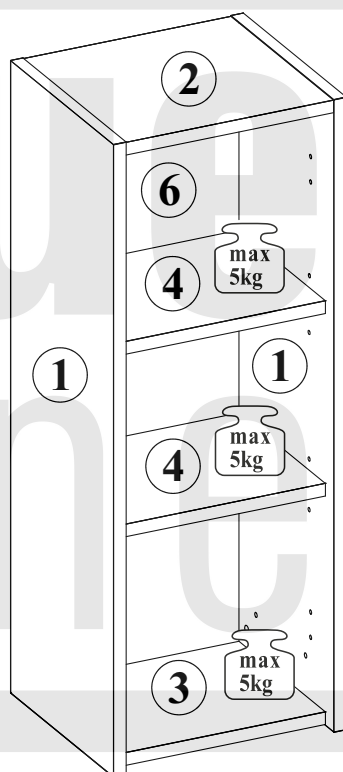

SZAFKA WISZĄCA 1D

NO	Dim.			Col.-No	Qty
1	800	266	16	1/1	2
2	268	265	16	1/1	1
3	268	244	16	1/1	1
4	268	223	16	1/1	2
5	748	262	18	1/1	1
6	776	278	3	1/1	1

40 min

3026942

SZAFKA WISZĄCA 1D

SZAFKA WISZĄCA 1D

SZAFKA WISZĄCA 1D

A1 x8  ø8x35	B5 x8  ø15x12	B4 x8 	D11 x4  US ø3,5x16	D6 x4  US ø4x30	G5 x8  3024814 3024202 3025230
G7 x8 	S1 x6 	ZXP x1 	ZXL x1 	SZ7 x2 	E8 x2  ø35 3015877
E29 x2  H=2 3015877	ZK x4  3011830	G6 x2  3027934 3027405 3027404			

True one

SZAFKA WISZĄCA 1D

1

A1 x4		B4 x8		B5 x4		D6 x4	
G7 x8		ZXP x1		ZXL x1			

SZAFKA WISZĄCA 1D

2

A1	
x4	ø8x35

B5	
x4	ø15x12

3

G5	
x4	

G5	
x4	

4

5

S1	
x6	

SZAFKA WISZĄCA 1D

6