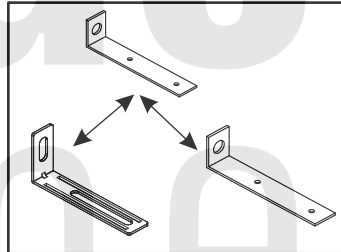

SZAFKA WISZĄCA 1D

NO	Dim.			Col.-No	Qty
1	800	266	16	1/1	2
2	268	265	16	1/1	1
3	268	244	16	1/1	1
4	268	223	16	1/1	2
5	748	262	18	1/1	1
6	776	278	3	1/1	1

40 min

3026942

SZAFKA WISZĄCA 1D

SZAFKA WISZĄCA 1D

SZAFKA WISZĄCA 1D

A1 x8  ø8x35	B5 x8  ø15x12	B4 x8 	D11 x4  US ø3,5x16	D6 x4  US ø4x30	G5 x8  3024814 3024202 3025230
G7 x8 	S1 x6 	ZXP x1 	ZXL x1 	SZ7 x2 	E8 x2  ø35 3015877
E29 x2  H=2 3015877	ZK x4  3011830	G6 x2  3027934 3027405 3027404			

True one

SZAFKA WISZĄCA 1D

1

A1 x4		B4 x8		B5 x4		D6 x4	
G7 x8		ZXP x1		ZXL x1			

SZAFKA WISZĄCA 1D

2

A1	
x4	ø8x35

B5	
x4	ø15x12