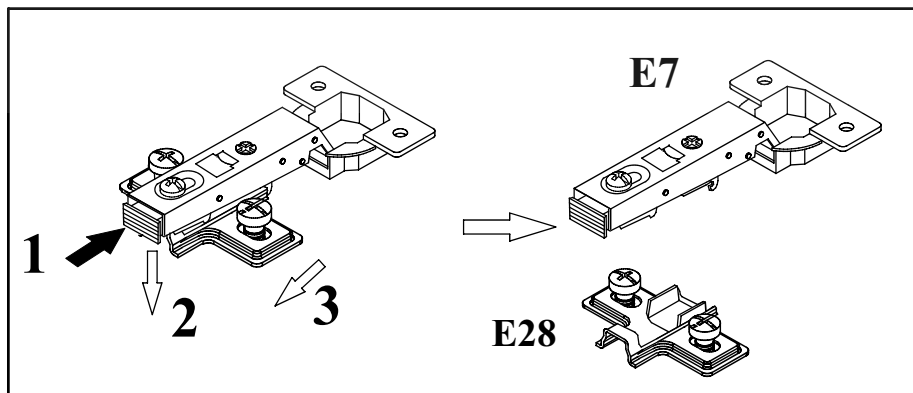

SZAFKA WISZĄCA 1D

NO	Dim.			Col.-No	Qty
1	800	266	16	1/1	2
2	268	265	16	1/1	1
3	268	244	16	1/1	1
4	268	223	16	1/1	2
5	748	262	18	1/1	1
6	776	278	3	1/1	1

40 min

3026942

SZAFKA WISZĄCA 1D

SZAFKA WISZĄCA 1D

SZAFKA WISZĄCA 1D

A1 x8  ø8x35	B5 x8  ø15x12	B4 x8 	D11 x4  US ø3,5x16	D6 x4  US ø4x30	G5 x8  3024814 3024202 3025230
G7 x8 	S1 x6 	ZXP x1 	ZXL x1 	SZ7 x2 	E8 x2  ø35 3015877
E29 x2  H=2 3015877	ZK x4  3011830	G6 x2  3027934 3027405 3027404			

True one

SZAFKA WISZĄCA 1D

1

A1 x4		B4 x8		B5 x4		D6 x4	
G7 x8		ZXP x1		ZXL x1			

SZAFKA WISZĄCA 1D

2

A1	
x4	ø8x35

B5	
x4	ø15x12

SZAFKA WISZĄCA 1D

7

E29	
x2	H=0

8

E8	Ø35
x2	

D11	
x4	US ø3,5x16

G6	3027405 3027404
x2	

SZAFKA WISZĄCA 1D