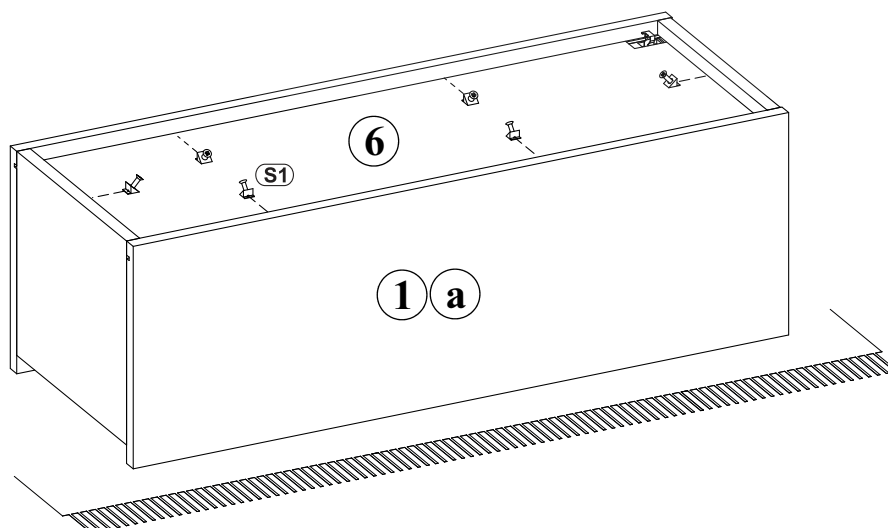

True one

SZAFKA WISZĄCA 1D

1

A1 x4		B4 x8		B5 x4		D6 x4	
G7 x8		ZXP x1		ZXL x1			

SZAFKA WISZĄCA 1D

2

A1	
x4	ø8x35

B5	
x4	ø15x12

3

G5	
x4	

G5	
x4	

4

5

S1	
x6	

SZAFKA WISZĄCA 1D

6

SZAFKA WISZĄCA 1D

7

E29	
x2	H=0

8

E8	Ø35
x2	

D11	
x4	US ø3,5x16

G6	3027405 3027404
x2	

SZAFKA WISZĄCA 1D