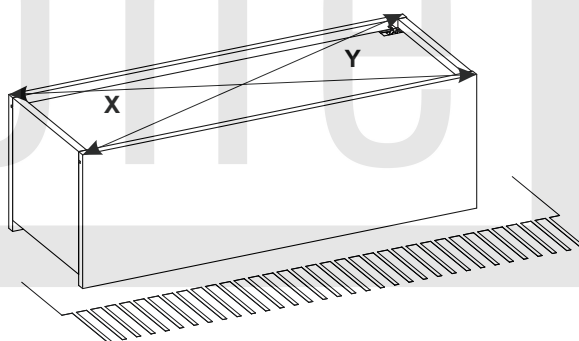

True one

SZAFKA WISZĄCA 1D

1

A1 x4		B4 x8		B5 x4		D6 x4	
G7 x8		ZXP x1		ZXL x1			

SZAFKA WISZĄCA 1D

2

A1	
x4	ø8x35

B5	
x4	ø15x12

3

G5	
x4	

G5	
x4	

4

5

S1	
x6	

SZAFKA WISZĄCA 1D

6

SZAFKA WISZĄCA 1D

7

E29	
x2	H=0

8

E8	Ø35
x2	

D11	
x4	US ø3,5x16

G6	3027405 3027404
x2	

SZAFKA WISZĄCA 1D