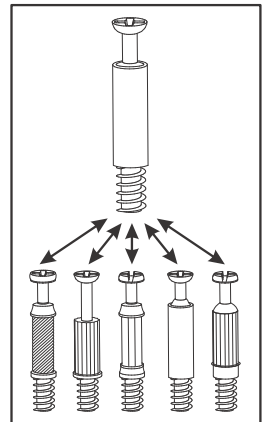

SZAFKA WISZĄCA 1D

NO	Dim.			Col.-No	Qty
1	800	266	16	1/1	2
2	268	265	16	1/1	1
3	268	244	16	1/1	1
4	268	223	16	1/1	2
5	748	262	18	1/1	1
6	776	278	3	1/1	1

40 min

3026942

SZAFKA WISZĄCA 1D

SZAFKA WISZĄCA 1D

SZAFKA WISZĄCA 1D

A1 x8  ø8x35	B5 x8  ø15x12	B4 x8 	D11 x4  US ø3,5x16	D6 x4  US ø4x30	G5 x8  3024814 3024202 3025230
G7 x8 	S1 x6 	ZXP x1 	ZXL x1 	SZ7 x2 	E8 x2  ø35 3015877
E29 x2  H=2 3015877	ZK x4  3011830	G6 x2  3027934 3027405 3027404			

True one

SZAFKA WISZĄCA 1D

1

A1 x4		B4 x8		B5 x4		D6 x4	
G7 x8		ZXP x1		ZXL x1			

SZAFKA WISZĄCA 1D

2

A1	
x4	ø8x35

B5	
x4	ø15x12