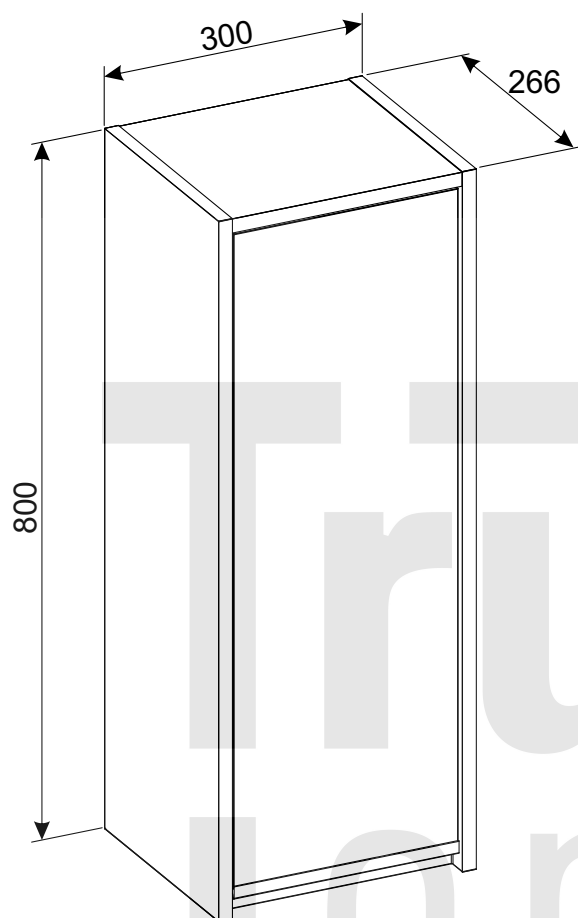

SZAFKA WISZĄCA 1D

NO	Dim.			Col.-No	Qty
1	800	266	16	1/1	2
2	268	265	16	1/1	1
3	268	244	16	1/1	1
4	268	223	16	1/1	2
5	748	262	18	1/1	1
6	776	278	3	1/1	1

40 min

3026942

SZAFKA WISZĄCA 1D

SZAFKA WISZĄCA 1D

SZAFKA WISZĄCA 1D

A1 x8  ø8x35	B5 x8  ø15x12	B4 x8 	D11 x4  US ø3,5x16	D6 x4  US ø4x30	G5 x8  3024814 3024202 3025230
G7 x8 	S1 x6 	ZXP x1 	ZXL x1 	SZ7 x2 	E8 x2  ø35 3015877
E29 x2  H=2 3015877	ZK x4  3011830	G6 x2  3027934 3027405 3027404			

True one

SZAFKA WISZĄCA 1D

1

A1 x4		B4 x8		B5 x4		D6 x4	
G7 x8		ZXP x1		ZXL x1			

SZAFKA WISZĄCA 1D

2

A1	
x4	ø8x35

B5	
x4	ø15x12