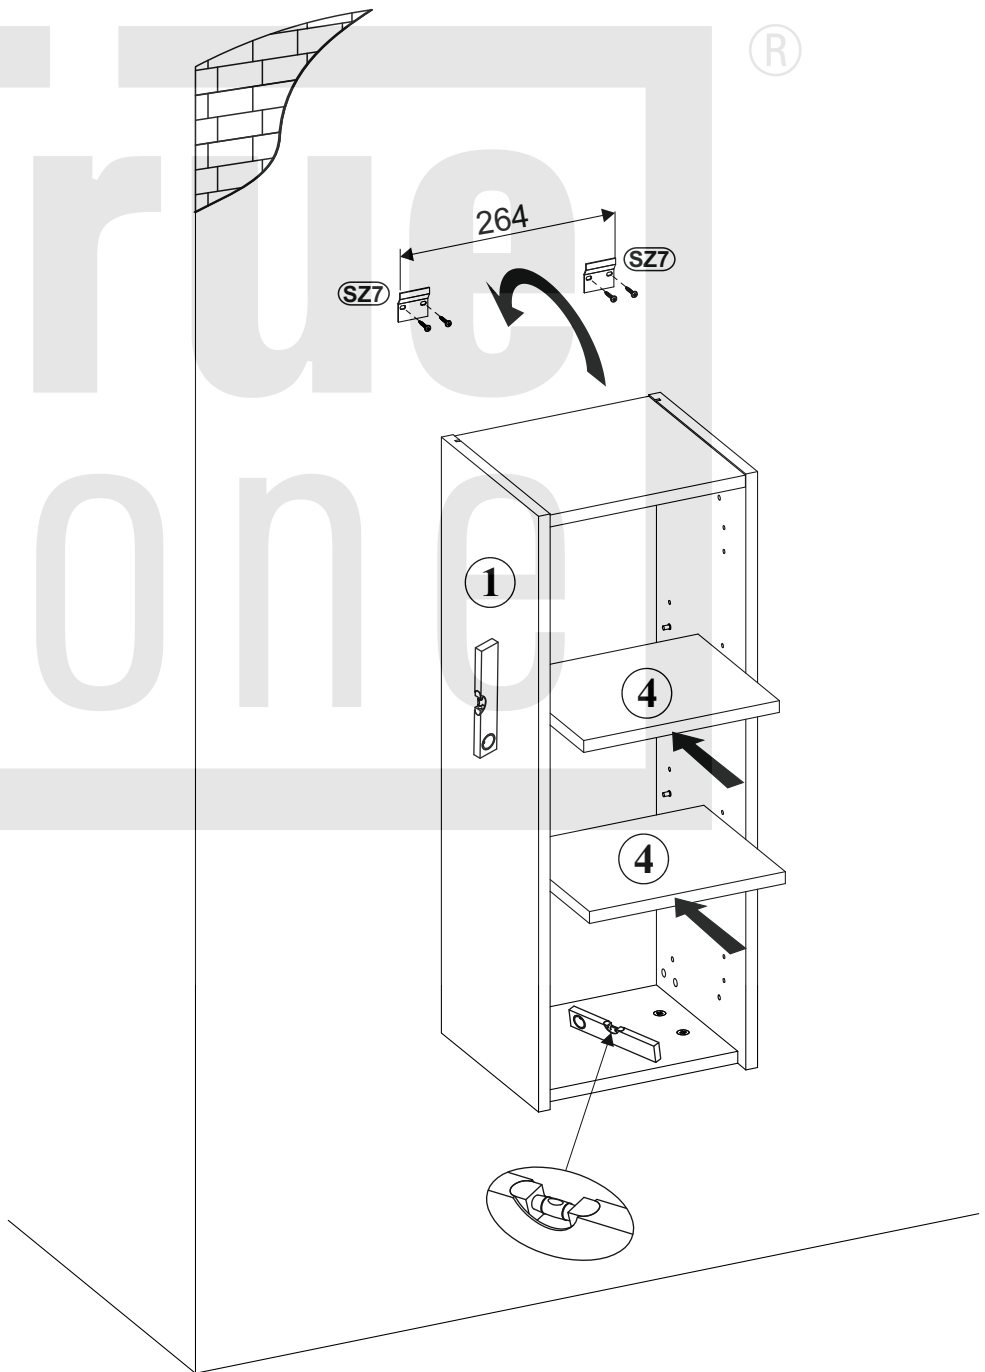

True one

SZAFKA WISZĄCA 1D

1

A1 x4		B4 x8		B5 x4		D6 x4	
G7 x8		ZXP x1		ZXL x1			

SZAFKA WISZĄCA 1D

2

A1	
x4	ø8x35

B5	
x4	ø15x12

3

G5	
x4	

G5	
x4	

4

5

S1	
x6	

SZAFKA WISZĄCA 1D

6

SZAFKA WISZĄCA 1D

7

E29	
x2	H=0

8

E8	Ø35
x2	

D11	
x4	US ø3,5x16

G6	3027405 3027404
x2	

SZAFKA WISZĄCA 1D