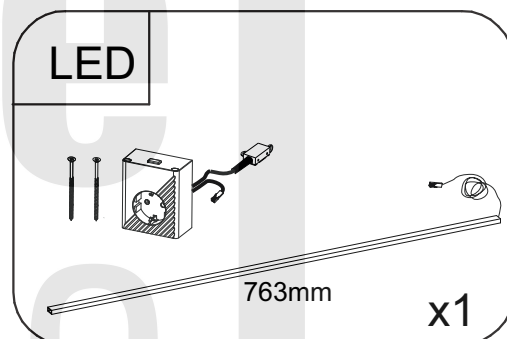

90 min

3027988

VIOLA - SZAFKA Z LUSTREM 60
VIOLA - SZAFKA Z LUSTREM 80

VIOLA - SZAFKA Z LUSTREM 60/80

VIOLA - SZAFKA Z LUSTREM 60/80

A1 x18	3003605  ø8x35	B4 x12	3002942 	B5 x12	3001728  ø15x12	C5 x6	3024202 	ZXP x1	3004886 	ZXL x1	3004885 
D12 x10	3000574  US ø3,5x16	SZ7 x2	3001427 	S1 x8	3000344 	D6 x4	3000577  US ø4x30	E7 x4	3015877  Ø35 H=0	E28 x4	3015877  H=0
G7 x8	3000545 										

SZAFKA Z LUSTREM 60

SZAFKA Z LUSTREM 80

1

A1	
x18	ø8x36

B4	
x4	

B5	
x12	ø15x12

2

D12		E7	
x8	US $\varnothing 3,5 \times 16$	x4	H=0