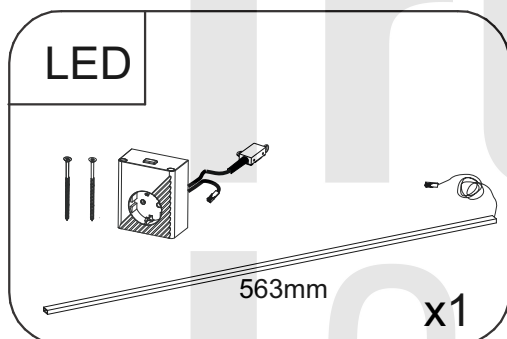

90 min

3027988

VIOLA - SZAFKA Z LUSTREM 60
VIOLA - SZAFKA Z LUSTREM 80

VIOLA - SZAFKA Z LUSTREM 60/80

VIOLA - SZAFKA Z LUSTREM 60/80

A1 x18	3003605  ø8x35	B4 x12	3002942 	B5 x12	3001728  ø15x12	C5 x6	3024202 	ZXP x1	3004886 	ZXL x1	3004885 
D12 x10	3000574  US ø3,5x16	SZ7 x2	3001427 	S1 x8	3000344 	D6 x4	3000577  US ø4x30	E7 x4	3015877  Ø35 H=0	E28 x4	3015877  H=0
G7 x8	3000545 										

SZAFKA Z LUSTREM 60

SZAFKA Z LUSTREM 80

1

A1	
x18	ø8x36

B4	
x4	

B5	
x12	ø15x12

2

D12		E7	
x8	US $\varnothing 3,5 \times 16$	x4	H=0