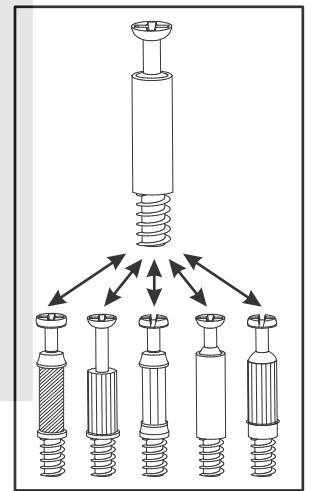

90 min

3027988

VIOLA - SZAFKA Z LUSTREM 60
VIOLA - SZAFKA Z LUSTREM 80

VIOLA - SZAFKA Z LUSTREM 60/80

VIOLA - SZAFKA Z LUSTREM 60/80

A1 x18	3003605  ø8x35	B4 x12	3002942 	B5 x12	3001728  ø15x12	C5 x6	3024202 	ZXP x1	3004886 	ZXL x1	3004885 
D12 x10	3000574  US ø3,5x16	SZ7 x2	3001427 	S1 x8	3000344 	D6 x4	3000577  US ø4x30	E7 x4	3015877  Ø35 H=0	E28 x4	3015877  H=0
G7 x8	3000545 										

SZAFKA Z LUSTREM 60

SZAFKA Z LUSTREM 80

1

A1	
x18	ø8x36

B4	
x4	

B5	
x12	ø15x12

2

D12		E7	
x8	US $\varnothing 3,5 \times 16$	x4	H=0