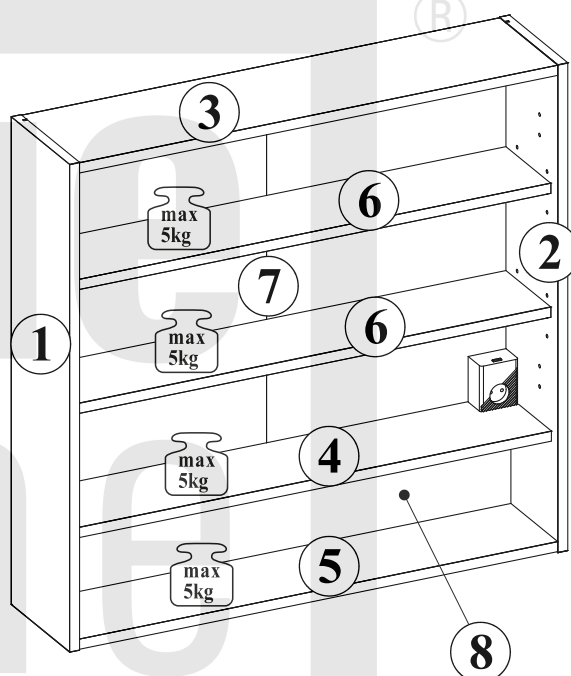

VIOLA - SZAFKA Z LUSTREM 60

VIOLA - SZAFKA Z LUSTREM 80

SZAFKA Z LUSTREM 60

NO	Dim.			Col.-No	Qty
1	768	188	16	1/1	1
2	768	188	16	1/1	1
3	568	187	16	1/1	1
4	568	167	16	1/1	1
5	568	187	16	1/1	1
6	568	144	16	1/1	2
7	578	578	3	1/1	1
8	568	150	16	1/1	1
9	596	279	16	1/1	2

SZAFKA Z LUSTREM 80

NO	Dim.			Col.-No	Qty
1	768	188	16	1/1	1
2	768	188	16	1/1	1
3	768	187	16	1/1	1
4	768	167	16	1/1	1
5	768	187	16	1/1	1
6	768	144	16	1/1	2
7	578	778	3	1/1	1
8	768	150	16	1/1	1
9	596	379	16	1/1	2

90 min

3027988

VIOLA - SZAFKA Z LUSTREM 60
VIOLA - SZAFKA Z LUSTREM 80

VIOLA - SZAFKA Z LUSTREM 60/80

VIOLA - SZAFKA Z LUSTREM 60/80

A1 x18	3003605  ø8x35	B4 x12	3002942 	B5 x12	3001728  ø15x12	C5 x6	3024202 	ZXP x1	3004886 	ZXL x1	3004885 
D12 x10	3000574  US ø3,5x16	SZ7 x2	3001427 	S1 x8	3000344 	D6 x4	3000577  US ø4x30	E7 x4	3015877  Ø35 H=0	E28 x4	3015877  H=0
G7 x8	3000545 										