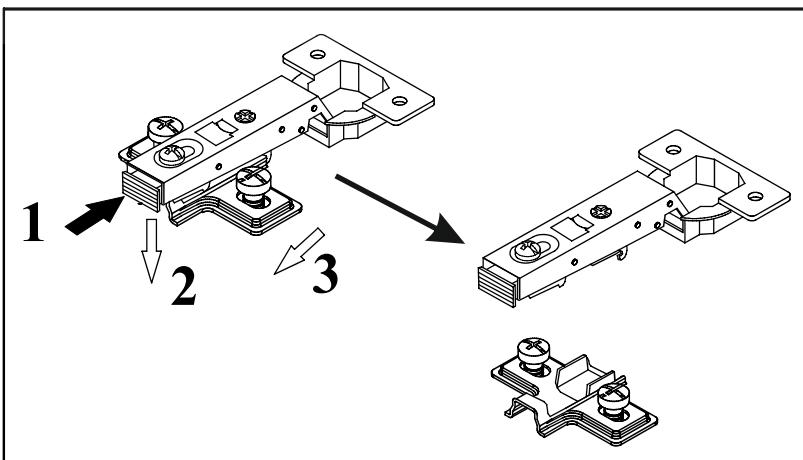

90 min

3027988

VIOLA - SZAFKA Z LUSTREM 60
VIOLA - SZAFKA Z LUSTREM 80

VIOLA - SZAFKA Z LUSTREM 60/80

VIOLA - SZAFKA Z LUSTREM 60/80

A1 x18	3003605  ø8x35	B4 x12	3002942 	B5 x12	3001728  ø15x12	C5 x6	3024202 	ZXP x1	3004886 	ZXL x1	3004885 
D12 x10	3000574  US ø3,5x16	SZ7 x2	3001427 	S1 x8	3000344 	D6 x4	3000577  US ø4x30	E7 x4	3015877  Ø35 H=0	E28 x4	3015877  H=0
G7 x8	3000545 										

SZAFKA Z LUSTREM 60

SZAFKA Z LUSTREM 80

1

A1	
x18	ø8x36

B4	
x4	

B5	
x12	ø15x12

2

D12		E7	
x8	US $\varnothing 3,5 \times 16$	x4	H=0