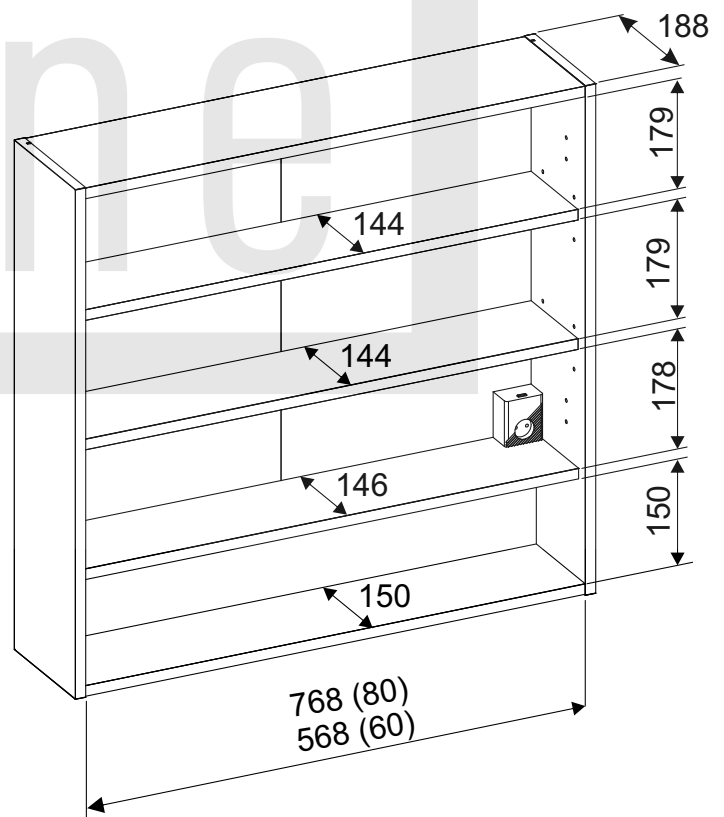

VIOLA - SZAFKA Z LUSTREM 60

VIOLA - SZAFKA Z LUSTREM 80

SZAFKA Z LUSTREM 60

NO	Dim.			Col.-No	Qty
1	768	188	16	1/1	1
2	768	188	16	1/1	1
3	568	187	16	1/1	1
4	568	167	16	1/1	1
5	568	187	16	1/1	1
6	568	144	16	1/1	2
7	578	578	3	1/1	1
8	568	150	16	1/1	1
9	596	279	16	1/1	2

SZAFKA Z LUSTREM 80

NO	Dim.			Col.-No	Qty
1	768	188	16	1/1	1
2	768	188	16	1/1	1
3	768	187	16	1/1	1
4	768	167	16	1/1	1
5	768	187	16	1/1	1
6	768	144	16	1/1	2
7	578	778	3	1/1	1
8	768	150	16	1/1	1
9	596	379	16	1/1	2

90 min

3027988

VIOLA - SZAFKA Z LUSTREM 60
VIOLA - SZAFKA Z LUSTREM 80

VIOLA - SZAFKA Z LUSTREM 60/80

VIOLA - SZAFKA Z LUSTREM 60/80

A1 x18	3003605  ø8x35	B4 x12	3002942 	B5 x12	3001728  ø15x12	C5 x6	3024202 	ZXP x1	3004886 	ZXL x1	3004885 
D12 x10	3000574  US ø3,5x16	SZ7 x2	3001427 	S1 x8	3000344 	D6 x4	3000577  US ø4x30	E7 x4	3015877  Ø35 H=0	E28 x4	3015877  H=0
G7 x8	3000545 										

SZAFKA Z LUSTREM 60

SZAFKA Z LUSTREM 80

1

A1	
x18	ø8x36

B4	
x4	

B5	
x12	ø15x12

2

D12		E7	
x8	US $\varnothing 3,5 \times 16$	x4	H=0