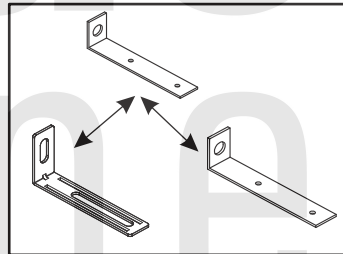

90 min

3027988

VIOLA - SZAFKA Z LUSTREM 60
VIOLA - SZAFKA Z LUSTREM 80

VIOLA - SZAFKA Z LUSTREM 60/80

VIOLA - SZAFKA Z LUSTREM 60/80

A1 x18	3003605  ø8x35	B4 x12	3002942 	B5 x12	3001728  ø15x12	C5 x6	3024202 	ZXP x1	3004886 	ZXL x1	3004885 
D12 x10	3000574  US ø3,5x16	SZ7 x2	3001427 	S1 x8	3000344 	D6 x4	3000577  US ø4x30	E7 x4	3015877  Ø35 H=0	E28 x4	3015877  H=0
G7 x8	3000545 										

SZAFKA Z LUSTREM 60

SZAFKA Z LUSTREM 80

1

A1	
x18	ø8x36

B4	
x4	

B5	
x12	ø15x12

2

D12		E7	
x8	US $\varnothing 3,5 \times 16$	x4	H=0