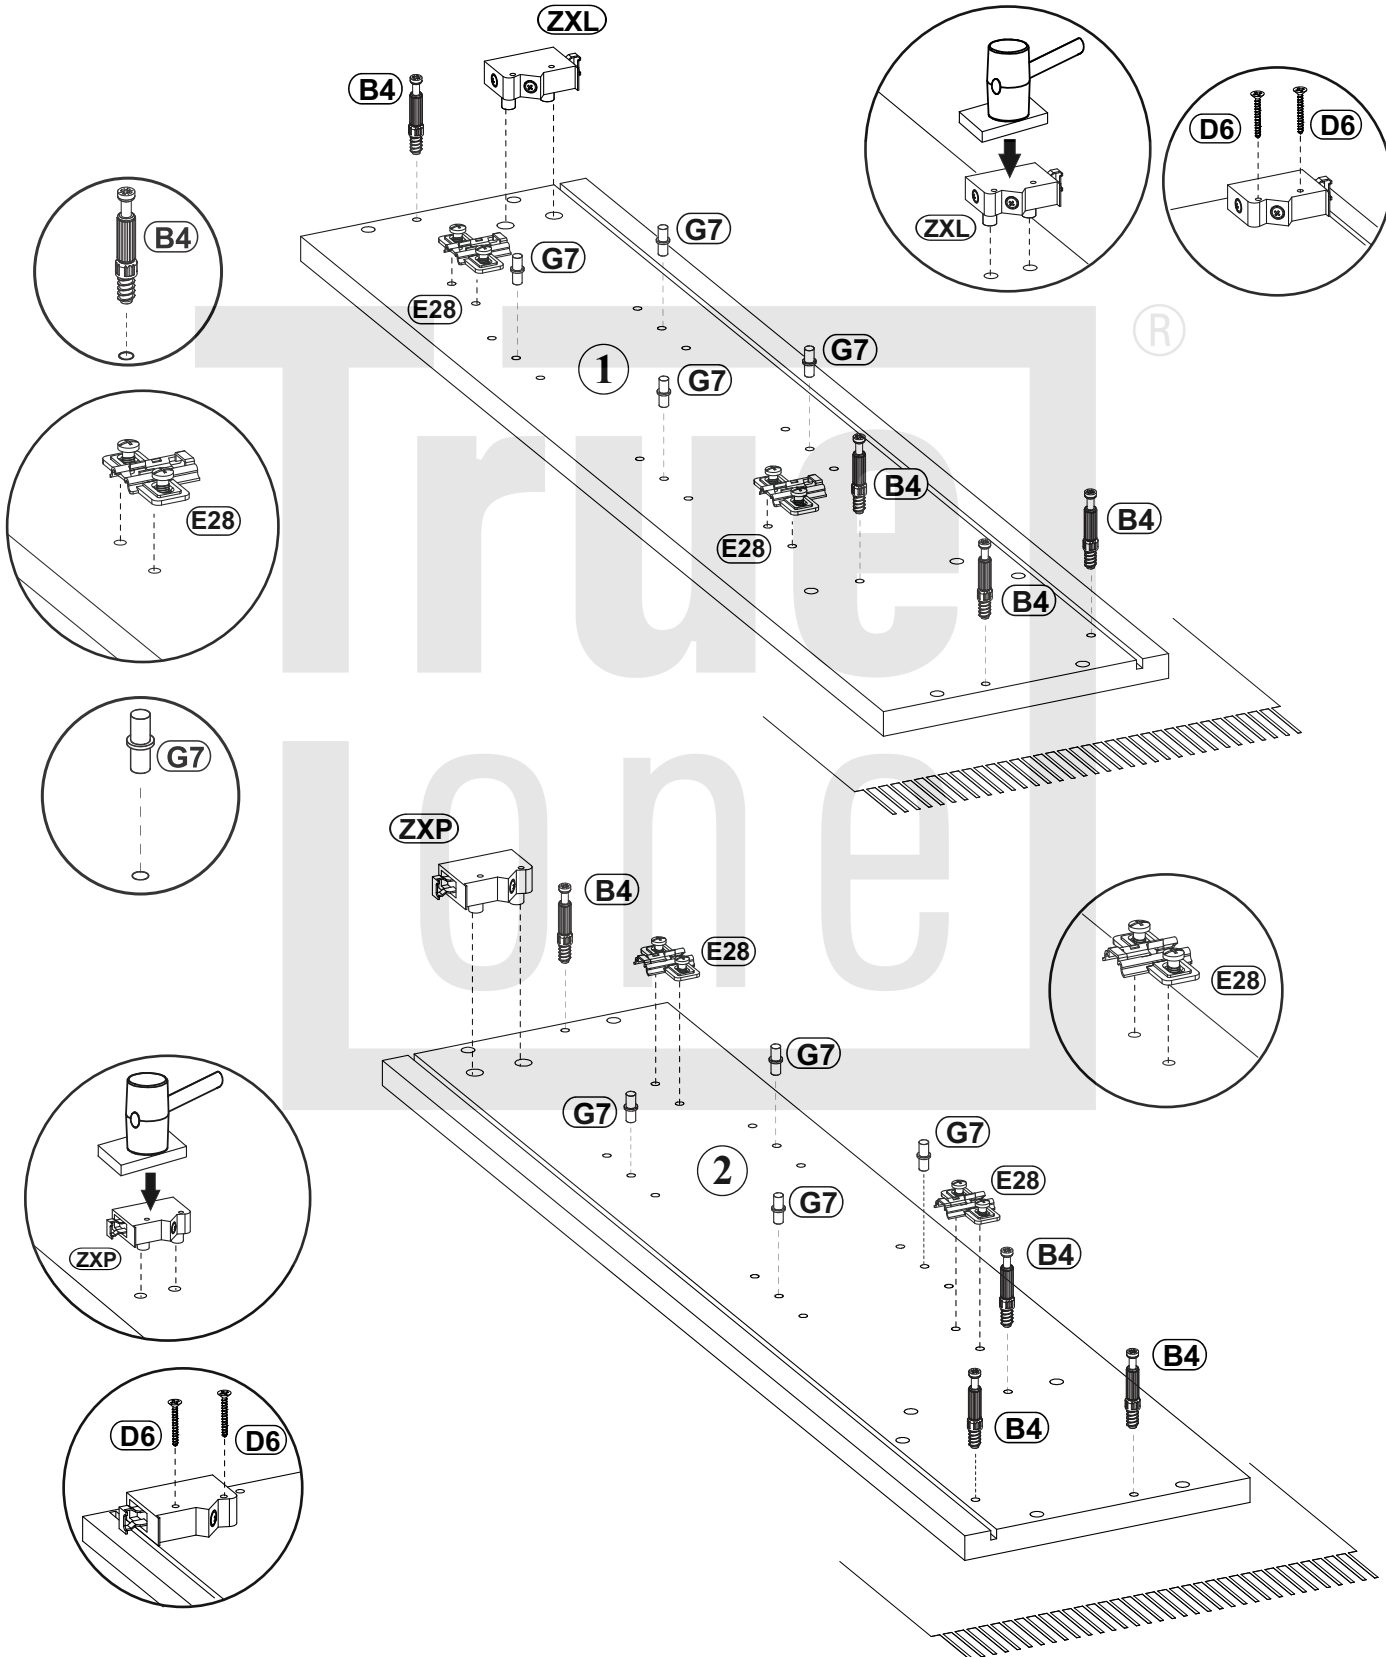

90 min

3027988

VIOLA - SZAFKA Z LUSTREM 60
VIOLA - SZAFKA Z LUSTREM 80

VIOLA - SZAFKA Z LUSTREM 60/80

VIOLA - SZAFKA Z LUSTREM 60/80

A1 x18	3003605  ø8x35	B4 x12	3002942 	B5 x12	3001728  ø15x12	C5 x6	3024202 	ZXP x1	3004886 	ZXL x1	3004885 
D12 x10	3000574  US ø3,5x16	SZ7 x2	3001427 	S1 x8	3000344 	D6 x4	3000577  US ø4x30	E7 x4	3015877  Ø35 H=0	E28 x4	3015877  H=0
G7 x8	3000545 										

SZAFKA Z LUSTREM 60

SZAFKA Z LUSTREM 80

1

A1	
x18	ø8x36

B4	
x4	

B5	
x12	ø15x12

2

D12		E7	
x8	US $\varnothing 3,5 \times 16$	x4	H=0

9

10

LED

x1

11

12

C5	
x6	