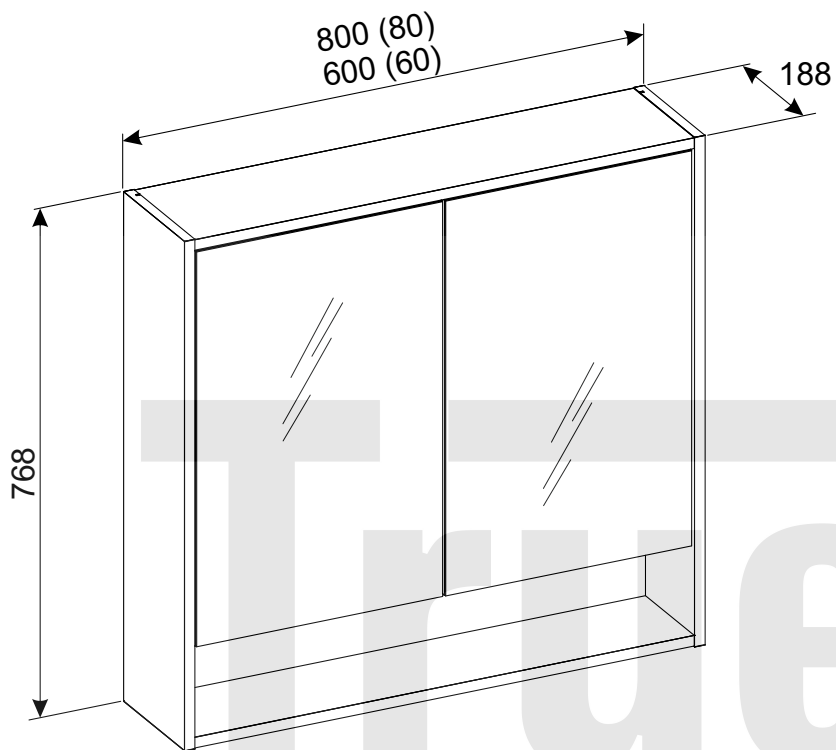

SZAFKA Z LUSTREM 80

NO	Dim.			Col.-No	Qty
1	768	188	16	1/1	1
2	768	188	16	1/1	1
3	768	187	16	1/1	1
4	768	167	16	1/1	1
5	768	187	16	1/1	1
6	768	144	16	1/1	2
7	578	778	3	1/1	1
8	768	150	16	1/1	1
9	596	379	16	1/1	2

90 min

3027988

VIOLA - SZAFKA Z LUSTREM 60
VIOLA - SZAFKA Z LUSTREM 80

VIOLA - SZAFKA Z LUSTREM 60/80

VIOLA - SZAFKA Z LUSTREM 60/80

A1 x18	3003605  ø8x35	B4 x12	3002942 	B5 x12	3001728  ø15x12	C5 x6	3024202 	ZXP x1	3004886 	ZXL x1	3004885 
D12 x10	3000574  US ø3,5x16	SZ7 x2	3001427 	S1 x8	3000344 	D6 x4	3000577  US ø4x30	E7 x4	3015877  Ø35 H=0	E28 x4	3015877  H=0
G7 x8	3000545 										

SZAFKA Z LUSTREM 60

SZAFKA Z LUSTREM 80

1

A1	
x18	ø8x36

B4	
x4	

B5	
x12	ø15x12

2

D12		E7	
x8	US $\varnothing 3,5 \times 16$	x4	H=0