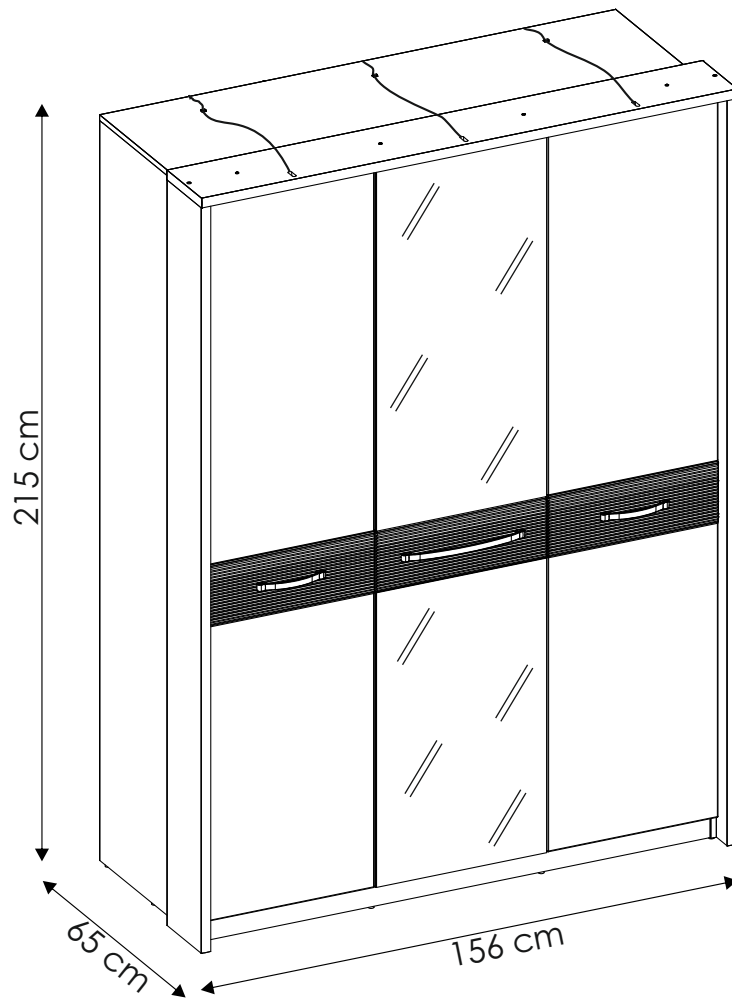

MONACO MOAS01

PL.
 UWAGA! Mebel należy trwale zamocować do ściany, aby uniknąć ryzyka związanego z przewróceniem się mebla.
 W paczce nie ma śrub mocujących, ponieważ rodzaj mocowania należy odpowiednio dobrać do rodzaju ściany. Dobierz właściwe do Twojego rodzaju ściany.