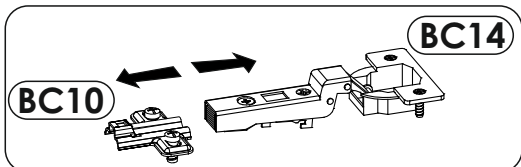

version A

version B

OK

OK

MONACO MOAS01

A0 ø8 x 24 mm x8 	A1 ø8 x 35 mm x21 	A2 8 x 45 mm x12 
BC10 + BC11 x8 	BC10 + BC14 x4 	C1 4 x 13 mm x24 
C8 6,3 x 13 mm x22 	D2 x12 	E0a x36 
E0b x6 	E1 15 x 12 mm x42 	E4 x17 
E14 x12 	F1 6 x 34 mm x6 	F2 x17 
F8 φ7 x 58 mm x18 	G0 x2 	G2 φ7 x 60 mm x2 
H1 L-197 mm x2 	H2 L-357 mm x1 	I2 4 x 16 mm x2 
I6 4 x 40 mm x4 	J3 4 x 22 mm x6 	J8 4 x 40 mm x10 