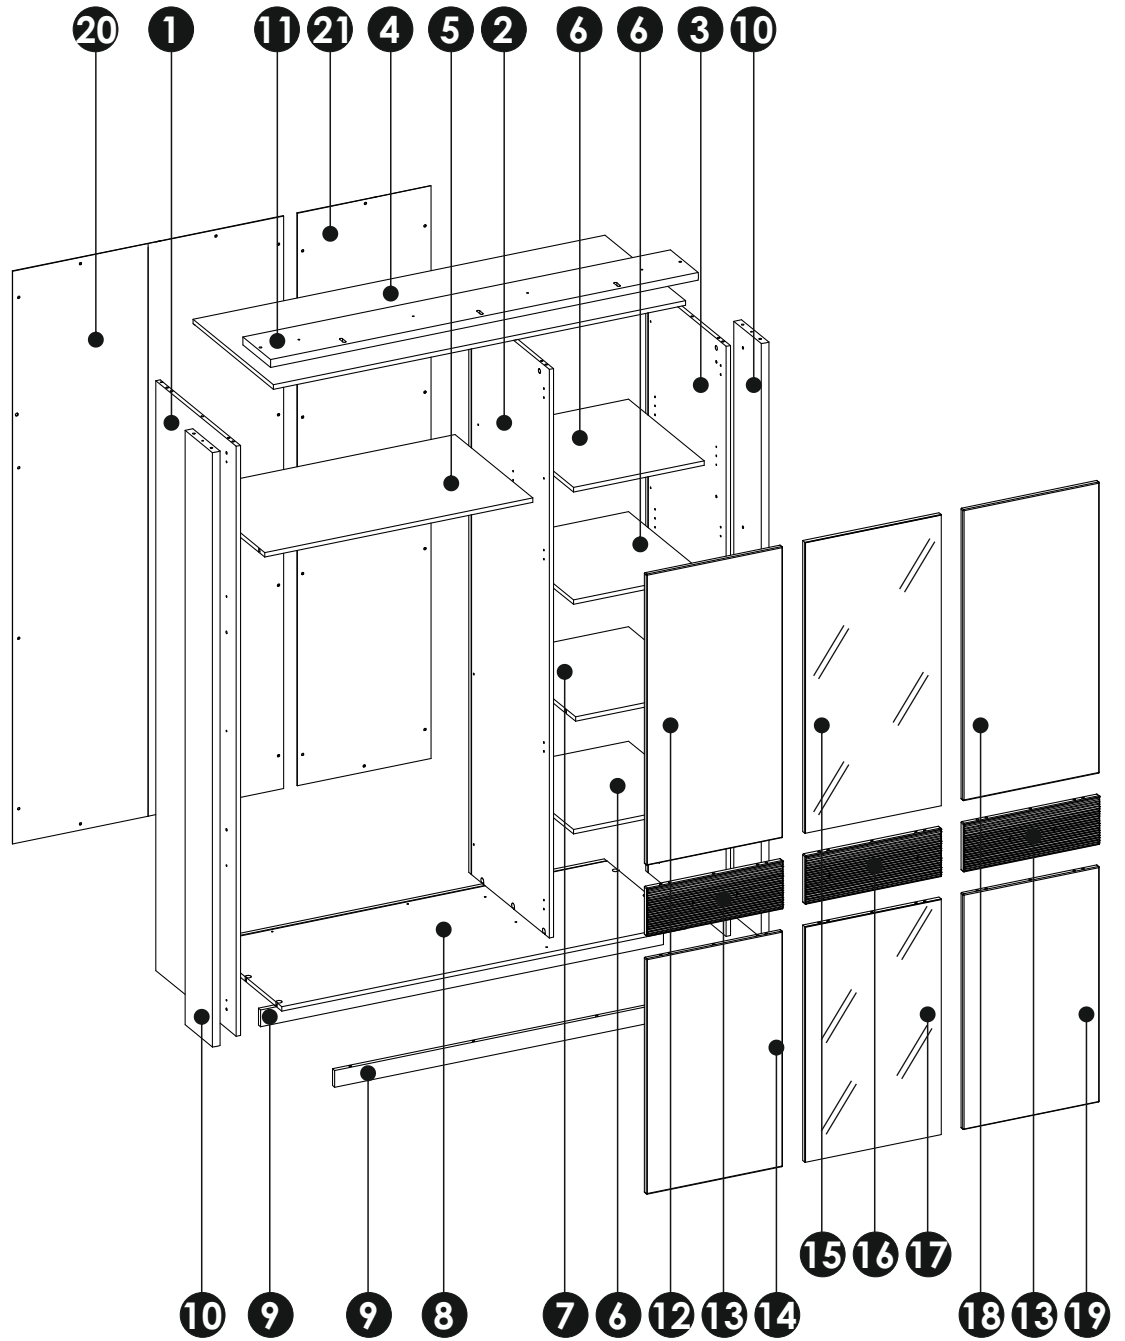

MONACO MOAS01

1	2104	585	16	x1	5/6
2	2028	585	16	x1	6/6
3	2104	585	16	x1	5/6
4	1499	585	16	x1	4/6
5	975	565	16	x1	1/6
6	475	550	16	x3	1/6
7	475	565	16	x1	1/6

8	1466	585	16	x1	4/6
9	1466	60	16	x2	4/6
10	2120	200	28	x2	6/6
11	1556	203	28	x1	4/6
12	496	1038	16	x1	3/6
13	496	173	19	x2	1/6
14	496	840	16	x1	2/6

15	496	1038	20	x1	3/6
16	496	173	19	x1	1/6
17	496	840	20	x1	2/6
18	496	1038	16	x1	3/6
19	496	840	16	x1	2/6
20	2042	982	3	x1	5/6
21	2042	483	3	x1	6/6