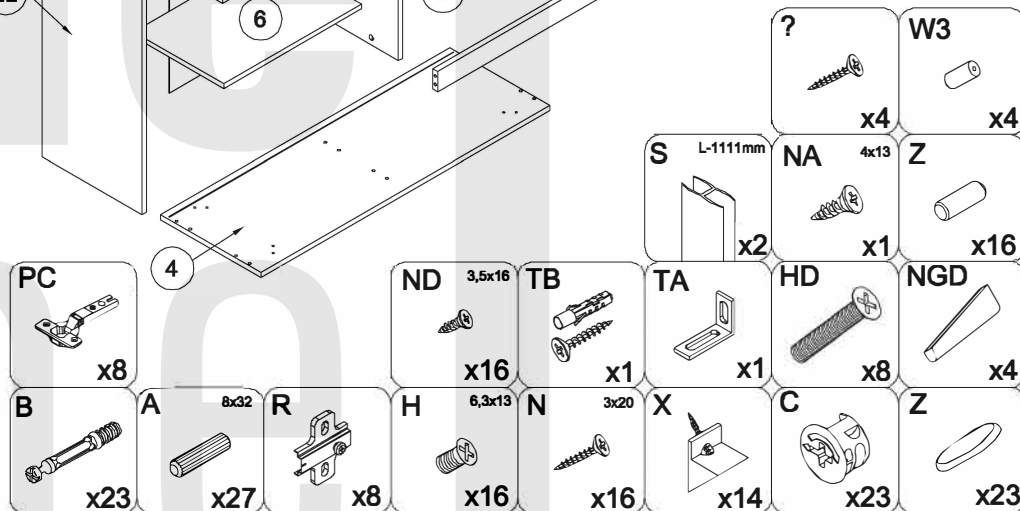

14.10.2016

- **(D)** Montageanleitung
- **(FR)** Notice de montage
- **(NL)** Handleiding voor de montage
- **(CZ)** Montážní návod
- **(HU)** Szerelési útmutató
- **(TR)** Montaj talimatı

- **(GB)** Assembly Instructions
- **(IT)** Istruzioni di montaggio
- **(PL)** Instrukcja montażu
- **(SK)** Návod na montáž
- **(RO)** Instrucțiuni de montaj
- **(RU)** Инструкции по монтажу

20 min.

1