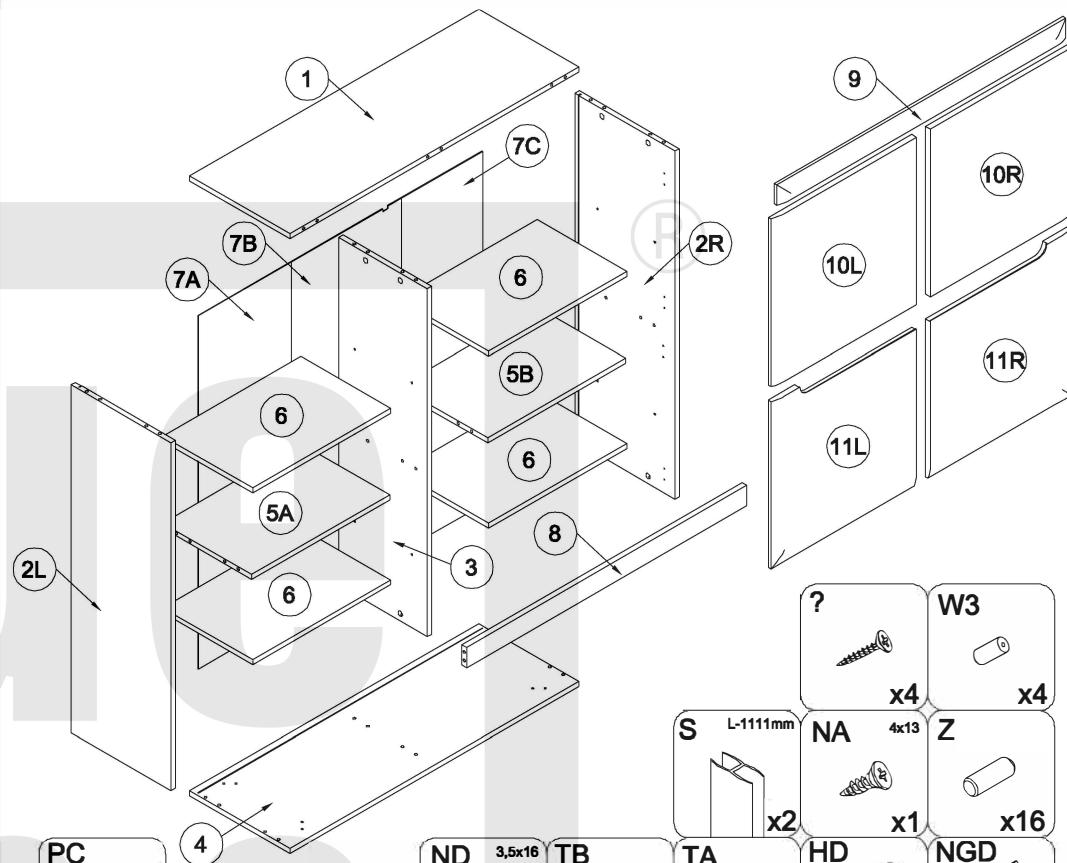

14.10.2016

- **(D)** Montageanleitung
- **(FR)** Notice de montage
- **(NL)** Handleiding voor de montage
- **(CZ)** Montážní návod
- **(HU)** Szerelési útmutató
- **(TR)** Montaj talimatı

- **(GB)** Assembly Instructions
- **(IT)** Istruzioni di montaggio
- **(PL)** Instrukcja montażu
- **(SK)** Návod na montáž
- **(RO)** Instrucțiuni de montaj
- **(RU)** Инструкции по монтажу

20 min.

1