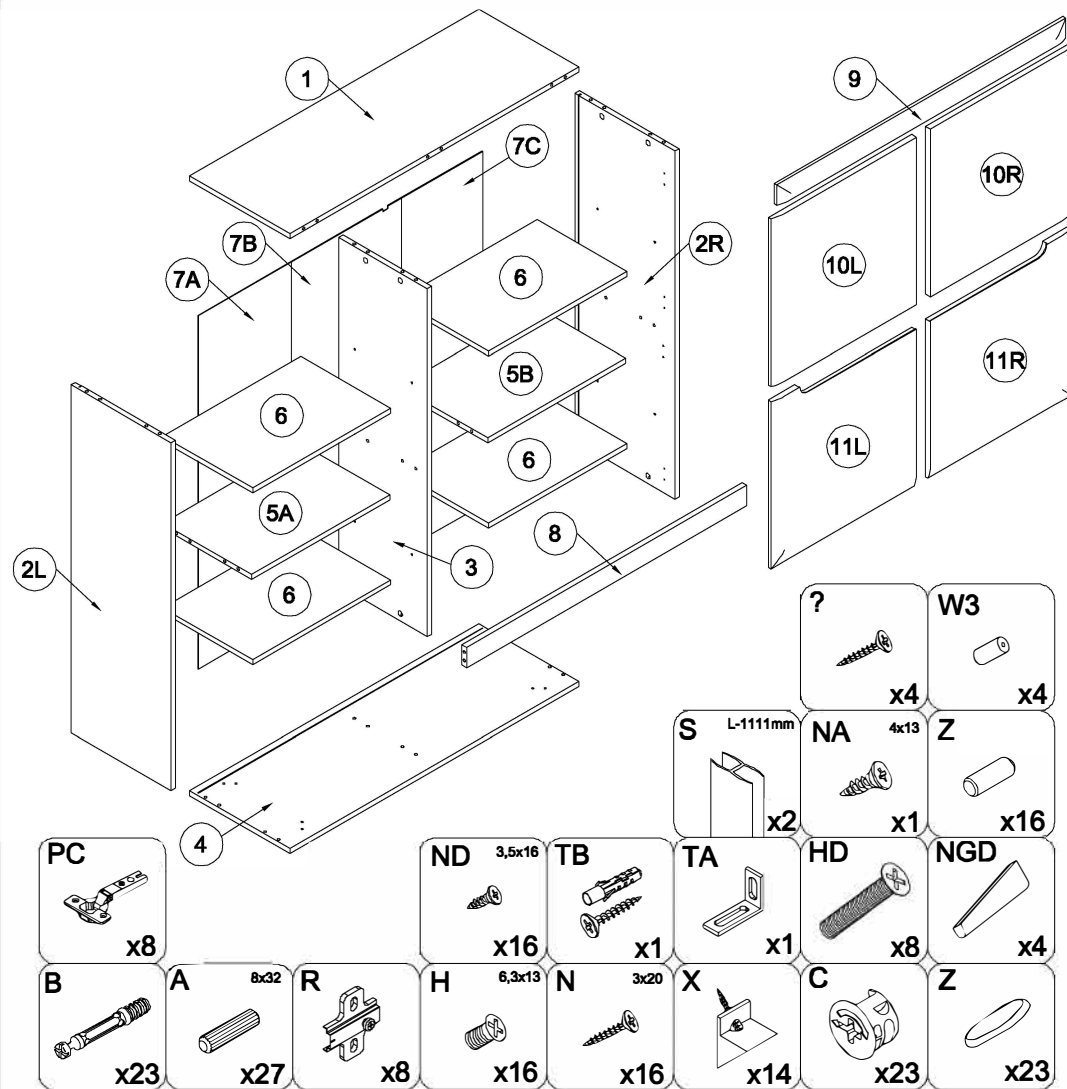

14.10.2016

- **(D)** Montageanleitung
- **(FR)** Notice de montage
- **(NL)** Handleiding voor de montage
- **(CZ)** Montážní návod
- **(HU)** Szerelési útmutató
- **(TR)** Montaj talimatı

- **(GB)** Assembly Instructions
- **(IT)** Istruzioni di montaggio
- **(PL)** Instrukcja montażu
- **(SK)** Návod na montáž
- **(RO)** Instrucțiuni de montaj
- **(RU)** Инструкции по монтажу

20 min.

1