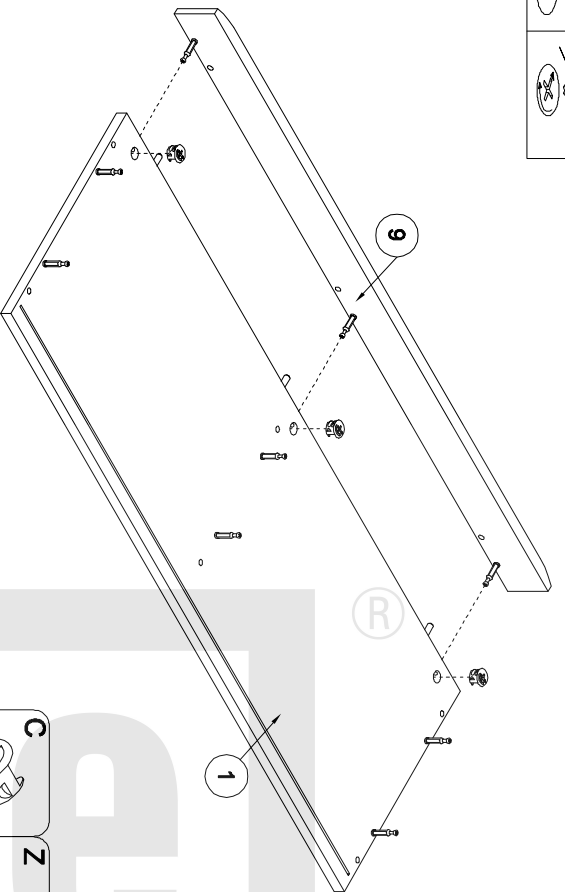

FJORD

NKSZ107

HD	NGD	N	3x20	X	NA	4x13	GLUE	TB	TA
x8	x4	x5	x10	x1	x1	x1	x1	x1	x1
B	A	R	8x32	H	6,3x13	PC	ND	3,5x16	C
x15	x27	x2	x4	x2	x2	x16	x15	x15	Z
ZC	PPW	V	3x13	Z					
x5	x6	x18	x4						

11.10.2016

- (D) Montageanleitung
- (FR) Notice de montage
- (NL) Handleiding voor de montage
- (CZ) Montážní návod
- (HU) Szerelési útmutató
- (TR) Montaj talimati

- (GB) Assembly Instructions
- (IT) Istruzioni di montaggio
- (PL) Instrukcja montażu
- (SK) Návod na montáž
- (RO) Instrucțiuni de montaj
- (RU) Инструкции по монтажу

20 min.

1

2

3

4

5

6

7

8

9

10

11

11

-  HD
x8
-  NGD
x4
-  C
x6
-  Z
x6

12

-  ZC
x5
-  N
3x20
x5
-  X
x10

13

X3

®

14

X3

15

- TB X1
- TA X1
- NA 4x13 X1
- Z X4
- V 3x13 X18