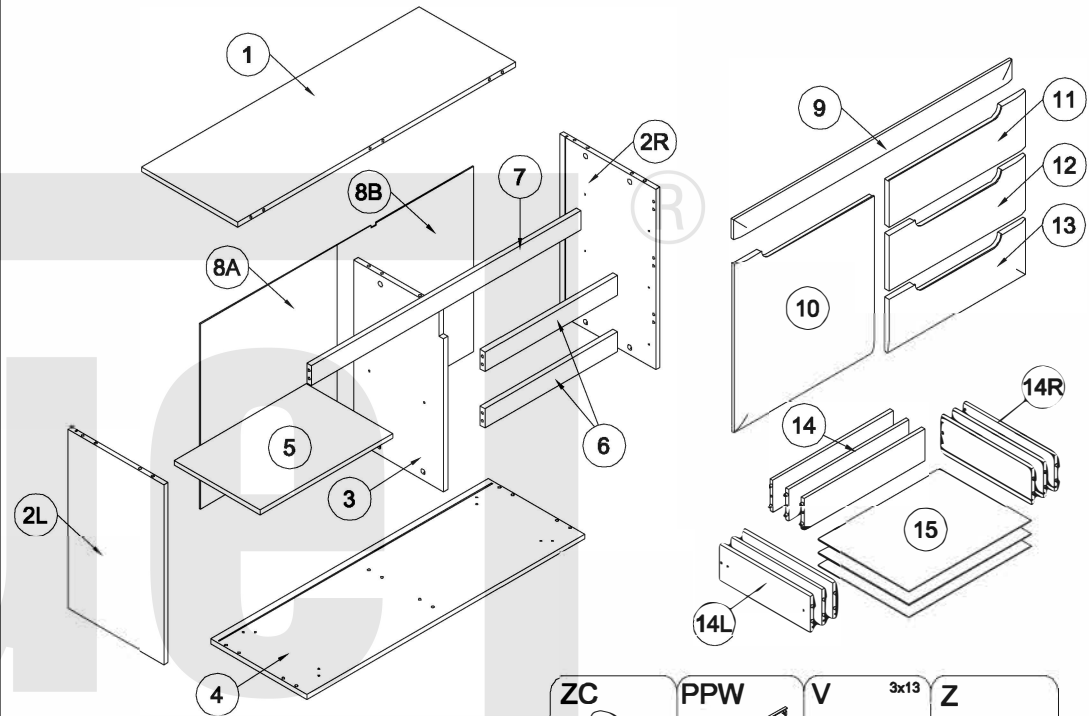

FJORD

NKSZ107

HD	NGD	N	3x20	X	NA	4x13	GLUE	TB	TA
x8	x4	x5	x10	x1	x1	x1	x1	x1	x1
B	A	R	8x32	H	6,3x13	PC	ND	3,5x16	C
x15	x27	x2	x4	x2	x2	x16	x15	x15	Z
ZC	PPW	V	3x13	Z					
x5	x6	x18	x4						

11.10.2016

- (D) Montageanleitung
- (FR) Notice de montage
- (NL) Handleiding voor de montage
- (CZ) Montážní návod
- (HU) Szerelési útmutató
- (TR) Montaj talimati

-  ZC
x5
-  N
3x20
x5
-  X
x10

13

X3

®

14

X3

15

- TB X1
- TA X1
- NA 4x13 X1
- Z X4
- V 3x13 X18