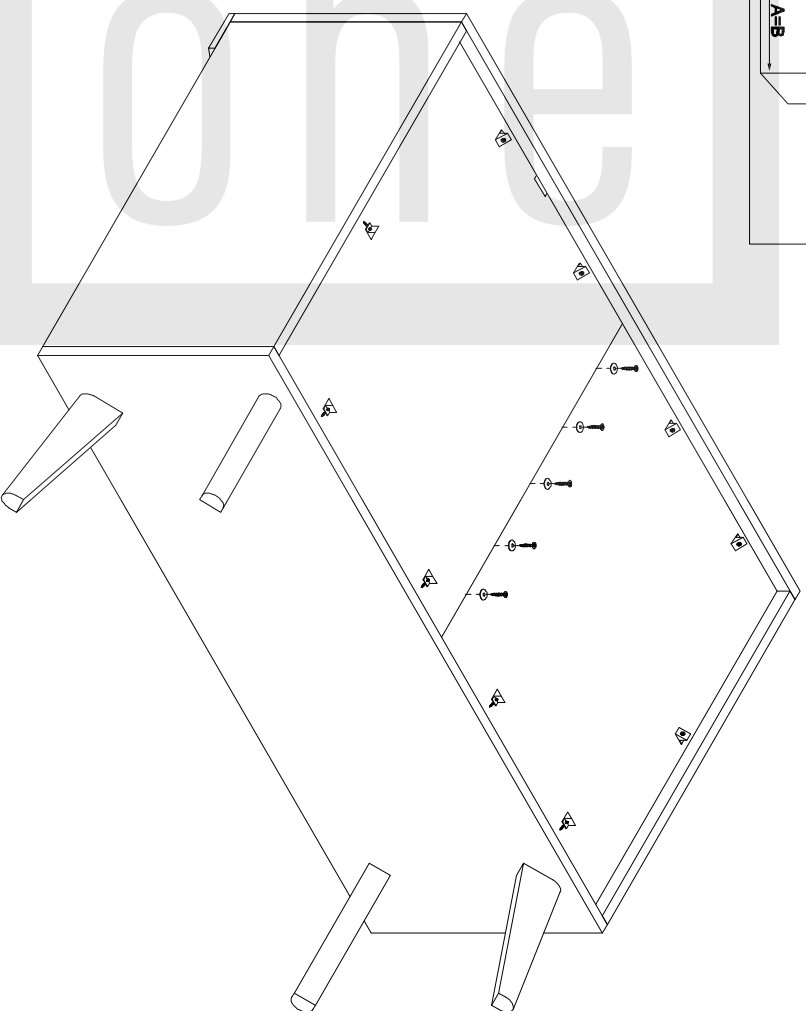

FJORD

NKSZ107

HD	NGD	N	3x20	X	NA	4x13	GLUE	TB	TA
x8	x4	x5	x10	x1	x1	x1	x1	x1	x1
B	A	R	8x32	H	6,3x13	PC	ND	3,5x16	C
x15	x27	x2	x4	x2	x2	x16	x15	x15	Z
ZC	PPW	V	3x13	Z					
x5	x6	x18	x4						

11.10.2016

- (D) Montageanleitung
- (FR) Notice de montage
- (NL) Handleiding voor de montage
- (CZ) Montážní návod
- (HU) Szerelési útmutató
- (TR) Montaj talimati

7

8

9

10

11

11

-  HD
x8
-  NGD
x4
-  C
x6
-  Z
x6

12

-  ZC
x5
-  N
3x20
x5
-  X
x10

13

X3

®

14

X3

15

- TB X1
- TA X1
- NA 4x13 X1
- Z X4
- V 3x13 X18