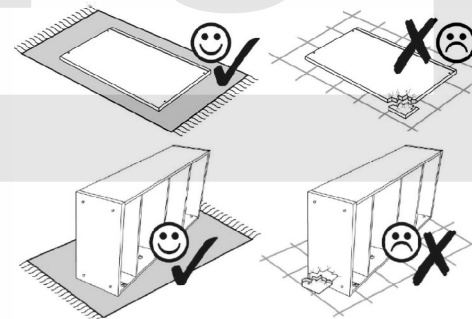

- (D) Montageanleitung
- (FR) Notice de montage
- (NL) Handleiding voor de montage
- (CZ) Montážní návod
- (HU) Szerelési útmutató
- (TR) Montaj talimati

- (GB) Assembly Instructions
- (IT) Istruzioni di montaggio
- (PL) Instrukcja montażu
- (SK) Návod na montáž
- (RO) Instrucțiuni de montaj
- (RU) Инструкции по монтажу

20 min.

1