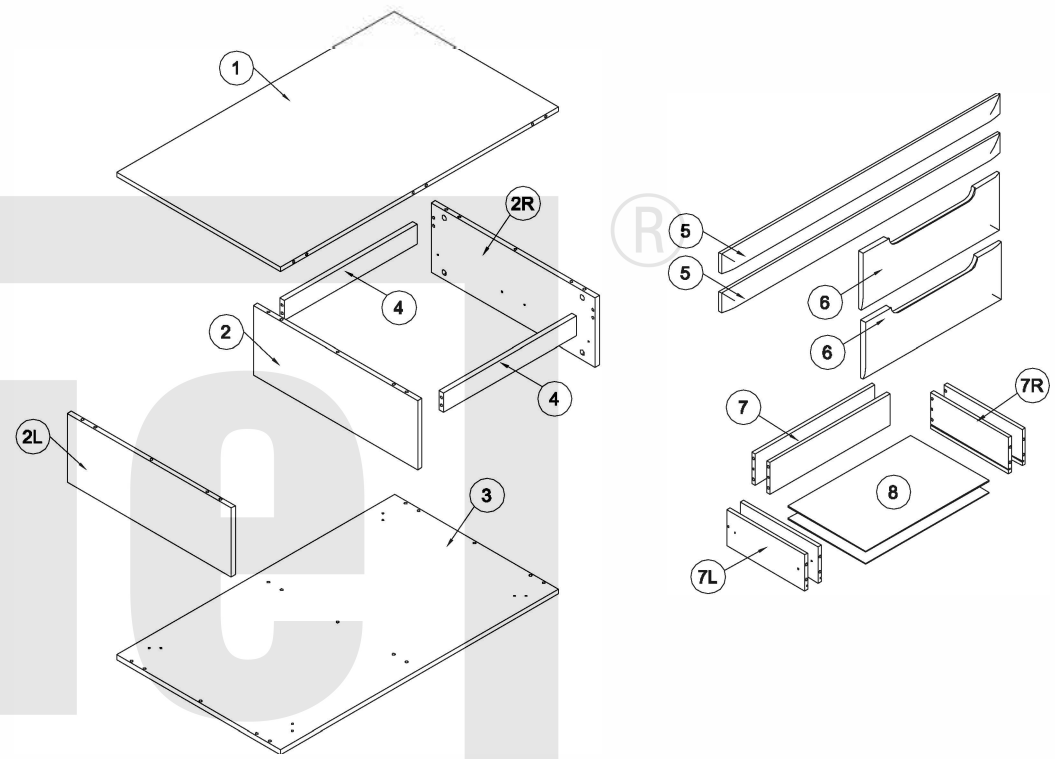

FJORD

NL107

25.4.2017

- D** Montageanleitung
- FR** Notice de montage
- NL** Handleiding voor de montage
- CZ** Montážní návod
- HU** Szerelési útmutató
- TR** Montaj talimatı

- GB** Assembly Instructions
- IT** Istruzioni di montaggio
- PL** Instrukcja montaży
- SK** Návod na montáž
- RO** Instrucțiuni de montaj
- RU** Инструкции по монтажу

C

8

10

11

x2

13

12

x2