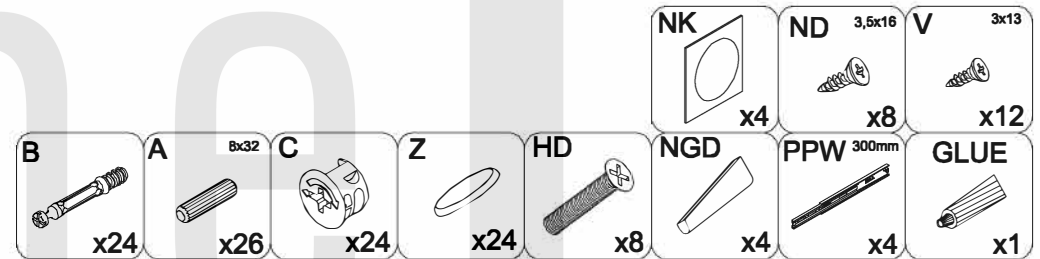

FJORD

NL107

25.4.2017

- D** Montageanleitung
- FR** Notice de montage
- NL** Handleiding voor de montage
- CZ** Montážní návod
- HU** Szerelési útmutató
- TR** Montaj talimatı

- GB** Assembly Instructions
- IT** Istruzioni di montaggio
- PL** Instrukcja montaży
- SK** Návod na montáž
- RO** Instrucțiuni de montaj
- RU** Инструкции по монтажу