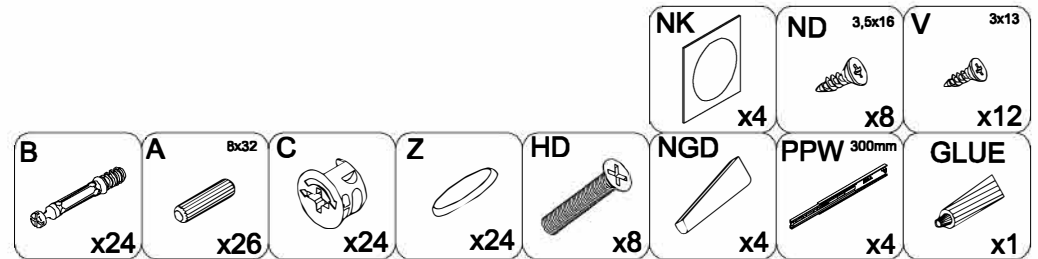

25.4.2017

- **D** Montageanleitung
- **FR** Notice de montage
- **NL** Handleiding voor de montage
- **CZ** Montážní návod
- **HU** Szerelési útmutató
- **TR** Montaj talimatı

- **GB** Assembly Instructions
- **IT** Istruzioni di montaggio
- **PL** Instrukcja montażu
- **SK** Návod na montáž
- **RO** Instrucțiuni de montaj
- **RU** Инструкции по монтажу

20 min.

1